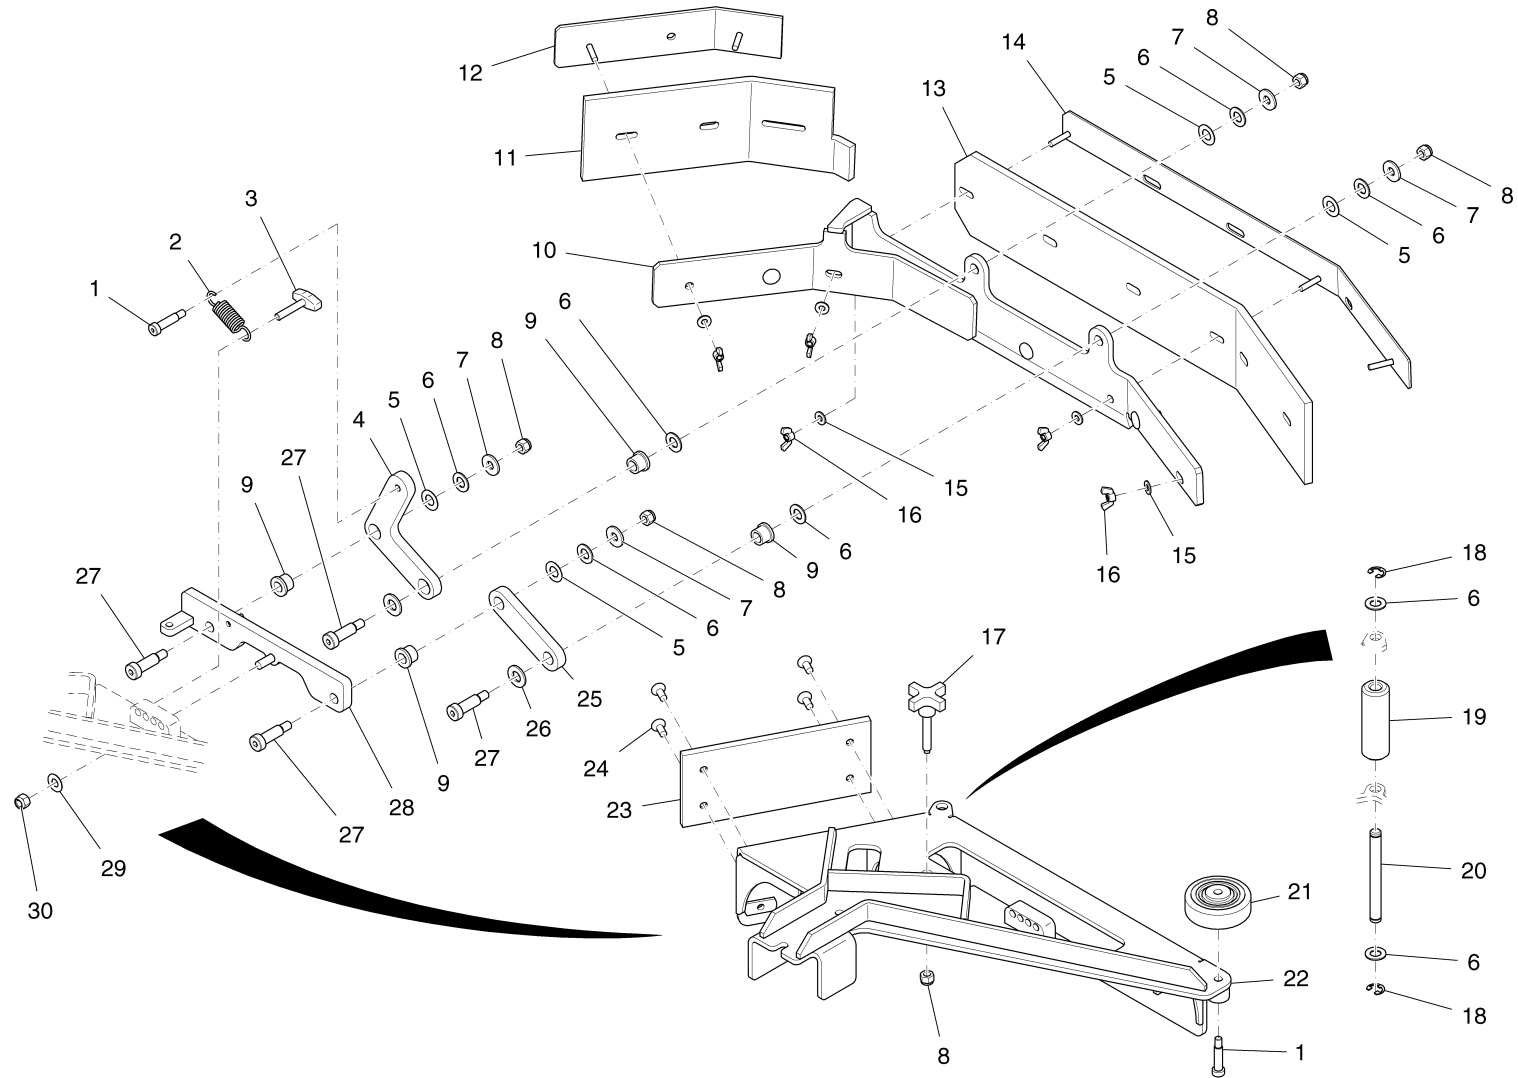

Abstreifer rechts / Side squeegee rh / Suceur humide à droite

Abstreifer rechts / Side squeegee rh / Suceur humide à droite

Pos.	Best. Nr. PN Ref.No.	Stc k. Qty. Qté.	Bezeichnung	Einh eit	Description	Unit Designation	Abmessungen Unité Measurement Mesurage	DIN / ISO	Bemerkungen Remarks Remarques
21	00964420	1	Abweisrolle	ST	Rejecting role	PC Bobine de rejet	PCE		
22	01287320	1	Halter rechts	ST	Retainer R.H.	PC Support à droite	PCE		
23	01285490	1	Halteplatte	ST	Retaining plate	PC Plaque d' support	PCE		
24	01287380	4	Flachkopfschraube	ST	Countersunk screw	PC Vis à tête fraisée	PCE 5/16-18x3/4		
25	01287350	1	Kurbelarm rechts	ST	Crank arm R.H.	PC Bras d' manivelle à droite	PCE		
26	01280700	2	Unterlegscheibe	ST	Washer	PC Rondelle	PCE		
27	01287470	4	Schraubbolzen	ST	Bolt	PC Boulon	PCE 1/2x1,25x3/8		
28	01287340	1	Halteplatte rechts	ST	Retaining plate R.H.	PC Plaque d' support à droite	PCE		
29	01289710	1	Unterlegscheibe	ST	Washer	PC Rondelle	PCE 3/8"		
30	01287400	1	6kt.Mutter	ST	Hex. Nut	PC Écrou à 6 pans	PCE 3/8-24 ES ZP