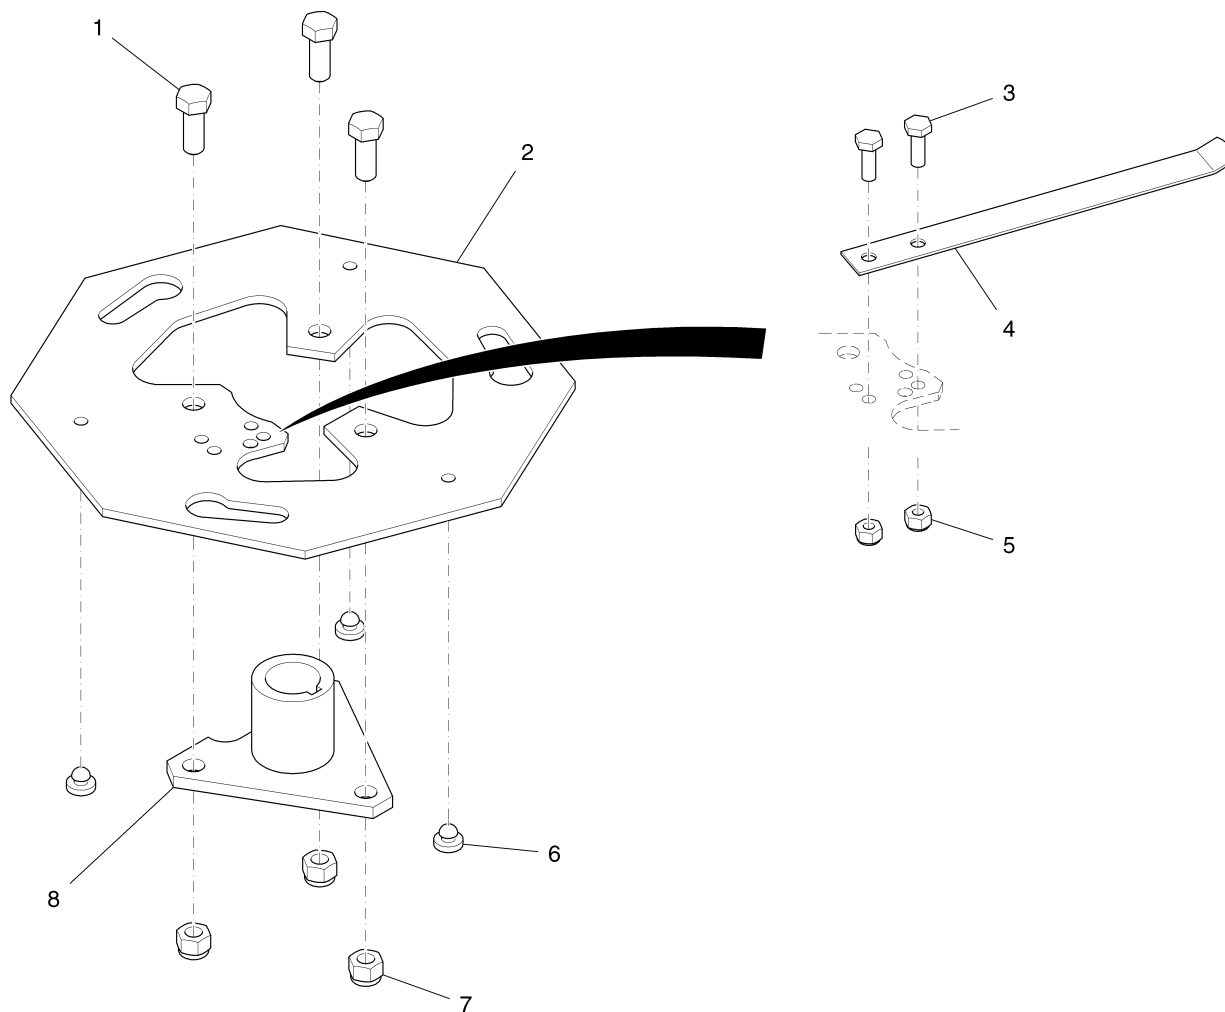

Seitenbesenaufnahme / Side broom plate / Plaque de balai latéral

Seitenbesenaufnahme / Side broom plate / Plaque de balai latéral

Pos.	Best. Nr. PN Ref.No.	Stk. k. Qty. Qté.	Bezeichnung	Einh. eit	Description	Unit Designation	Abmessungen Unité Measurement Mesurage	DIN / ISO	Bemerkungen Remarks Remarques
1	01281160	3	6kt.Schraube	ST	Hexagon screw	PC Vis à 6 pans	PCE 3/8-16x1,00 ZP		
2	01289170	1	Aufnahmeplatte	ST	Plate	PC Plaque	PCE		
3	01281190	2	6kt.Schraube	ST	Hexagon screw	PC Vis à 6 pans	PCE 1/4-20x0,75 ZP		
4	01288860	1	Bürstenhalter	ST	Brush retainer	PC Support de brosses	PCE		
5	01280430	2	6kt.Mutter	ST	Hex. Nut	PC Écrou à 6 pans	PCE 1/4-20 ES ZP		
6	01282880	3	Gummipuffer	ST	Rubber buffer	PC Butoir en caoutchouc	PCE 1/4 ID x 1/8 THK		
7	01280420	3	6kt.Mutter	ST	Hex. Nut	PC Écrou à 6 pans	PCE 3/8-16 ES ZP		
8	01287520	1	Flansch	ST	Flange	PC Bride	PCE