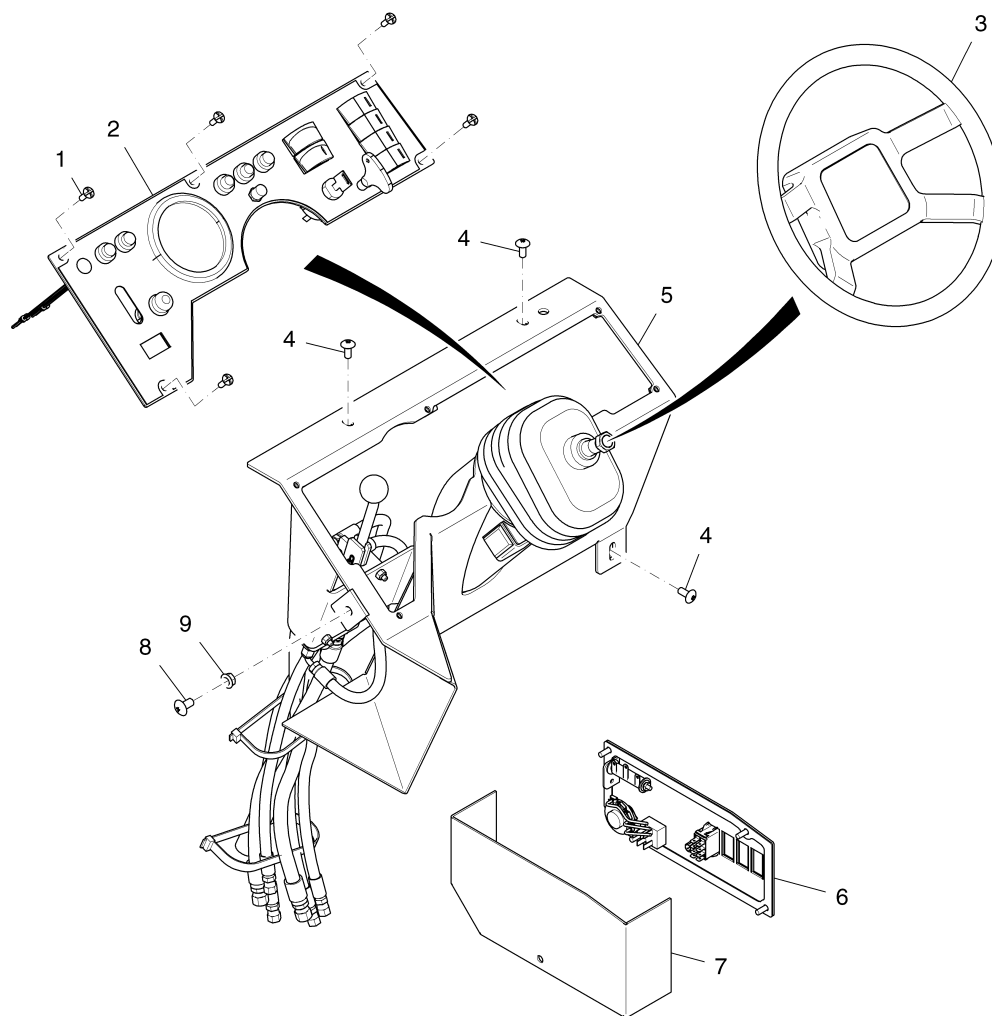

Lenkung - Bedienfeld / Steering - Instrument panel / Direction - Tableau de bord

Lenkung - Bedienfeld / Steering - Instrument panel / Direction - Tableau de bord

Pos.	Best. Nr. PN Ref.No.	Stk. Qty. Qté.	Bezeichnung	Einh. eit	Description	Unit Designation	Abmessungen Unité Measurement Mesurage	DIN / ISO	Bemerkungen Remarks Remarques
1	00049860	5	Schraube	ST	Screw	PC Vis	PCE		
2		1	Bedienfeld		Instrument panel	Tableau de bord			Seite/Page 76
3	01286550	1	Lenkrad	ST	Steering wheel	PC Volant	PCE		
4	01280900	3	Schraube	ST	Screw	PC Vis	PCE MC 5/16-18x0,75 Phillips		
5		1	Lenkung		Steering	Direction			Seite/Page 78
6		1	Seitenbedienfeld		Auxiliary panel	Tableau de bord latéral			Seite/Page 84
7	---	7	Ersatzteil auf Anfrage		Spare part on request	Pièce de rechange sur demande			Abdeckung
8	---	8	Ersatzteil auf Anfrage		Spare part on request	Pièce de rechange sur demande			Schraube
9	01280560	9	Hutmutter	ST	Acorn nut	PC Écrou à chapeau	PCE 3/8-16