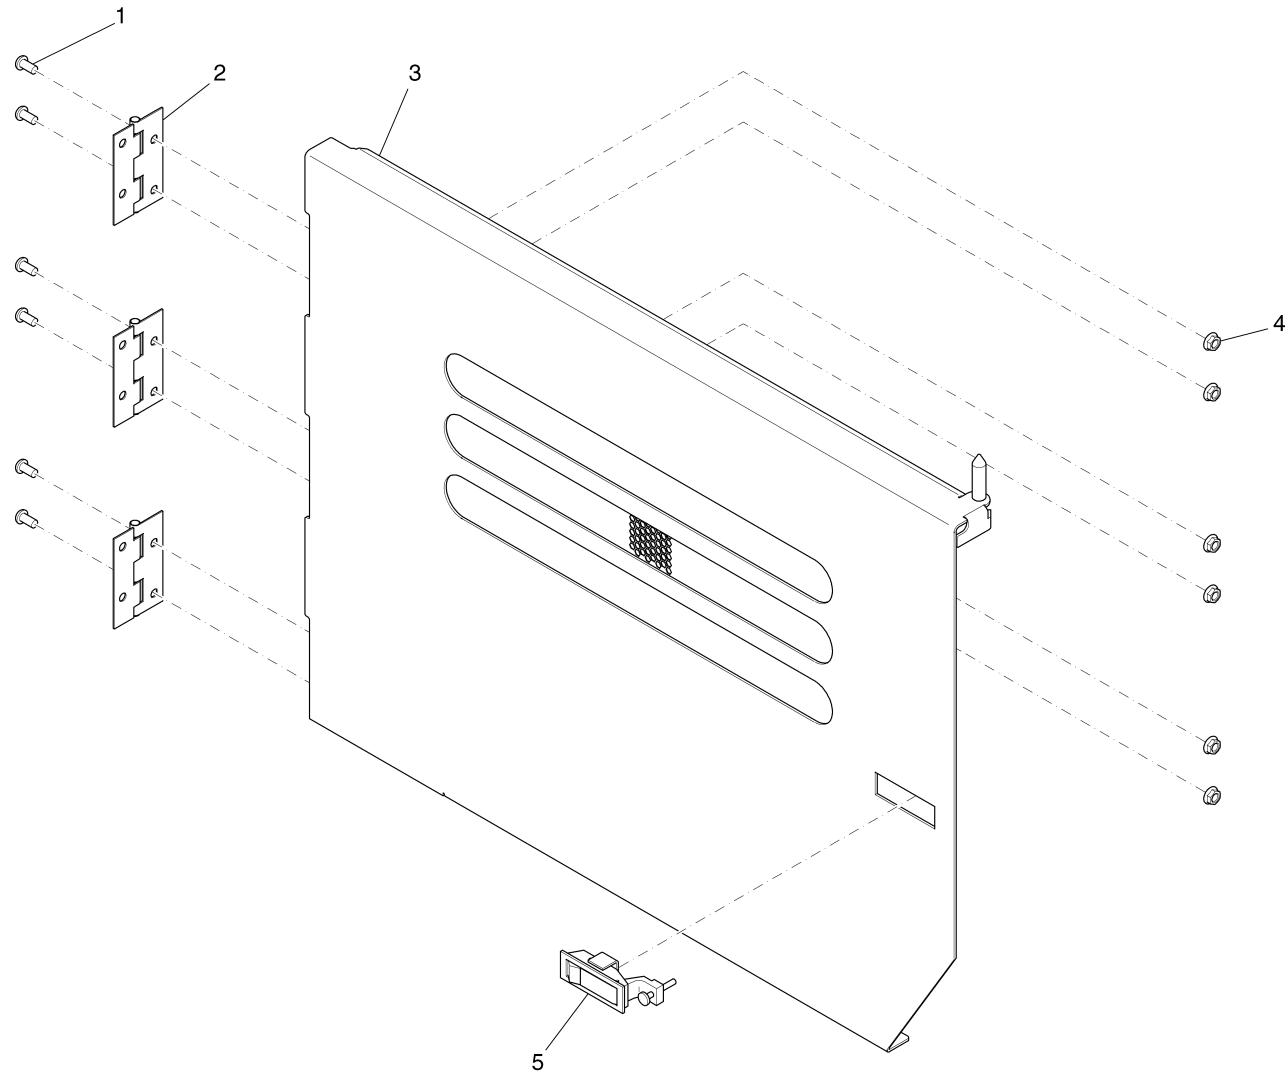

Seitentür / side door / Porte

Seitentür / side door / Porte

Pos.	Best. Nr. PN Ref.No.	Stc k. Qty. Qté.	Bezeichnung	Einh eit	Description	Unit Designation	Abmessungen Unité Measurement Mesurage	DIN / ISO	Bemerkungen Remarks Remarques
1	01289900	6	Schraube	ST	Screw	PC Vis	PCE 5/16-18 x 5/8 LG SS		
2	01283600	3	Scharnier	ST	Hinge	PC Charnière	PCE		
3	01289880	1	Seitentür	ST	Side door	PC Porte latéral	PCE		
4	01280890	6	Mutter	ST	Nut	PC Ecrou	PCE 5/16-18		
5	01285540	1	Lasche	ST	Mounting link	PC Support	PCE