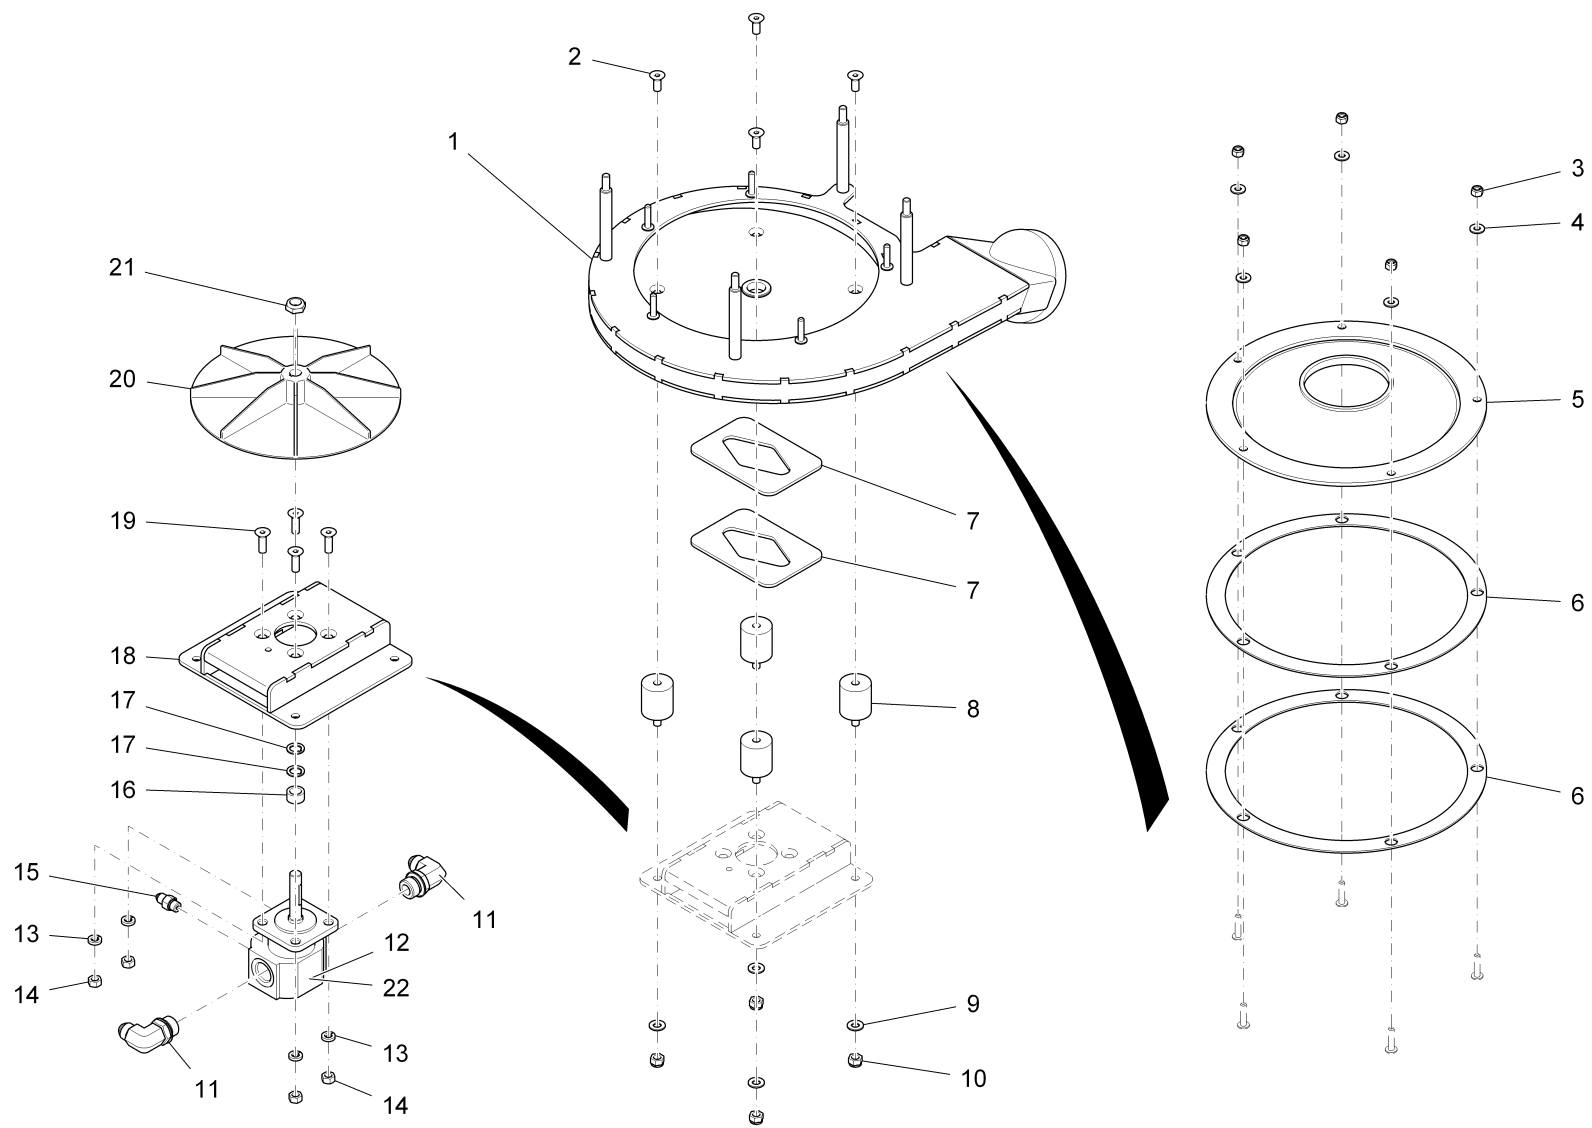

Sauggebläse / Impeller / Souffleur d'aspiration

Sauggebläse / Impeller / Souffleur d'aspiration

Pos.	Best. Nr. PN Ref.No.	Stk k. Qty. Qté.	Bezeichnung	Einh eit	Description	Unit Designation	Abmessungen Unité Measurement Mesurage	DIN / ISO	Bemerkungen Remarks Remarques
1	01287010	1	Gehäuse	ST	Housing	PC Boîte	PCE		
2	01287380	4	Flachkopfschraube	ST	Countersunk screw	PC Vis à tête fraisée	PCE 5/16-18x3/4		
3	01280430	5	6kt.Mutter	ST	Hex. Nut	PC Écrou à 6 pans	PCE 1/4-20 ES ZP		
4	01280490	5	Unterlegscheibe	ST	Washer	PC Rondelle	PCE 1/4 Standard ZP		
5	---	1	Ersatzteil auf Anfrage		Spare part on request	Pièce de rechange sur demande			Gebläseoberteil
6	01280870	2	Dichtung	ST	Gasket	PC Joint	PCE		
7	01280860	2	Motordichtung	ST	Motor gasket	PC Joint d' moteur	PCE		
8	---	4	Ersatzteil auf Anfrage		Spare part on request	Pièce de rechange sur demande			Schwingungsdämpfer
9	01280590	4	Unterlegscheibe	ST	Washer	PC Rondelle	PCE 5/16 Standard ZP		
10	01280950	4	6kt.Mutter	ST	Hex. Nut	PC Écrou à 6 pans	PCE 5/16-18 NYLOC SS		
11	01283260	2	Verschraubung	ST	Fitting	PC Fermeture	PCE		
12	01280840	1	Hydraulikmotor	ST	Hydraulic motor exchange	PC Moteur hydraulique, échange	PCE IMP 0,162 CIR		
13	01280440	4	Federscheibe	ST	Spring washer	PC Rondelle de ressort	PCE 5/16 SPLIT ZP		
14	01280410	4	6kt.Mutter	ST	Hex. Nut	PC Écrou à 6 pans	PCE 5/16-18 ZP		
15	01283850	1	Adapter	ST	Adapter	PC Adapteur	PCE		
16	01280810	1	Abstandsbuchse	ST	Spacer sleeve	PC Entretoise	PCE		
17	---	2	Ersatzteil auf Anfrage		Spare part on request	Pièce de rechange sur demande			Paßscheibe
18	---	1	Ersatzteil auf Anfrage		Spare part on request	Pièce de rechange sur demande			Motorhalter
19	---	4	Ersatzteil auf Anfrage		Spare part on request	Pièce de rechange sur demande			Schraube
20	01280820	1	Gebläserad	ST	Blower wheel	PC Roue de soufflerie	PCE 5550		
21	01283330	1	Mutter	ST	Nut	PC Ecrou	PCE