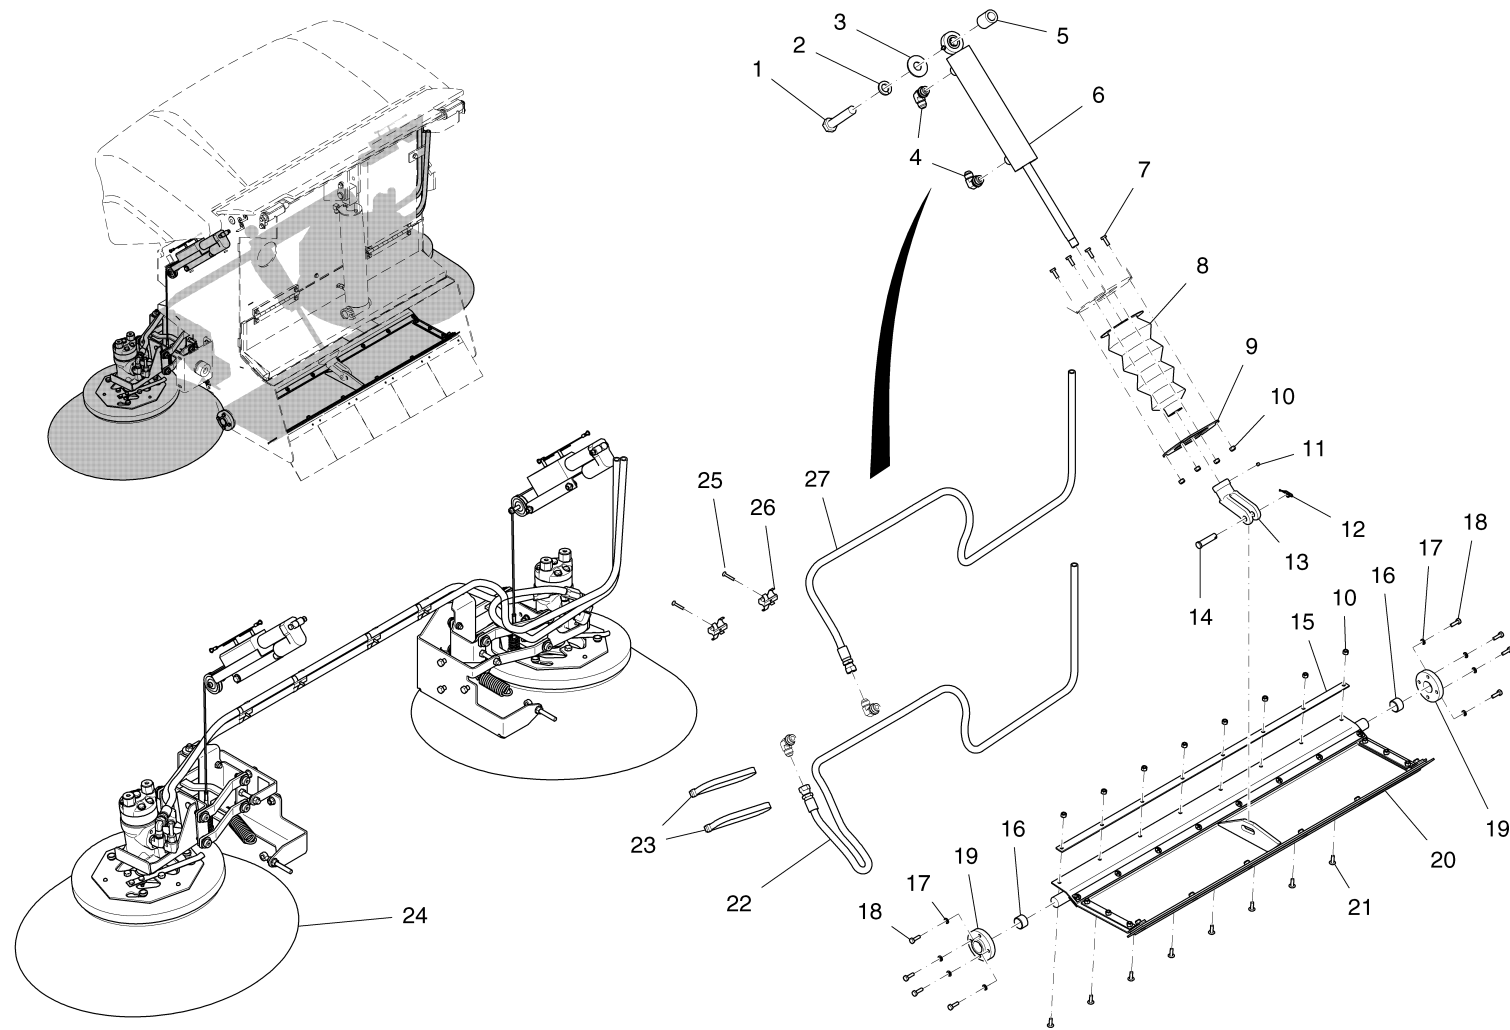

Kehrbehälter Teil 3 - Seitenbesenanlage / Hopper part 3 - Side broom equipment / Benne à detritus 3ieme partie - Unité de balai

Kehrbehälter Teil 3 - Seitenbesenanlage / Hopper part 3 - Side broom equipment / Benne à detritus 3ieme partie - Unité de balai

Pos.	Best. Nr. PN Ref.No.	Stc k. Qty. Qté.	Bezeichnung	Einh eit	Description	Unit Designation	Abmessungen Unité Measurement Mesurage	DIN / ISO	Bemerkungen Remarks Remarques
23	---	2	Ersatzteil auf Anfrage		Spare part on request				Kabelbinder
24		1	Seitenbesenanlage, kpl.		Side broom equipment	Unité de balai			Seite/Page 36
25	---	2	Ersatzteil auf Anfrage		Spare part on request				Schraube
26	---	2	Ersatzteil auf Anfrage		Spare part on request				Schlauchhalter
27	01286940	1	Hydraulikschlauch	ST	Hydraulic hose	PC Tuyau d' hydraulique	PCE 0,375 AR 93,0 ST #6 ST