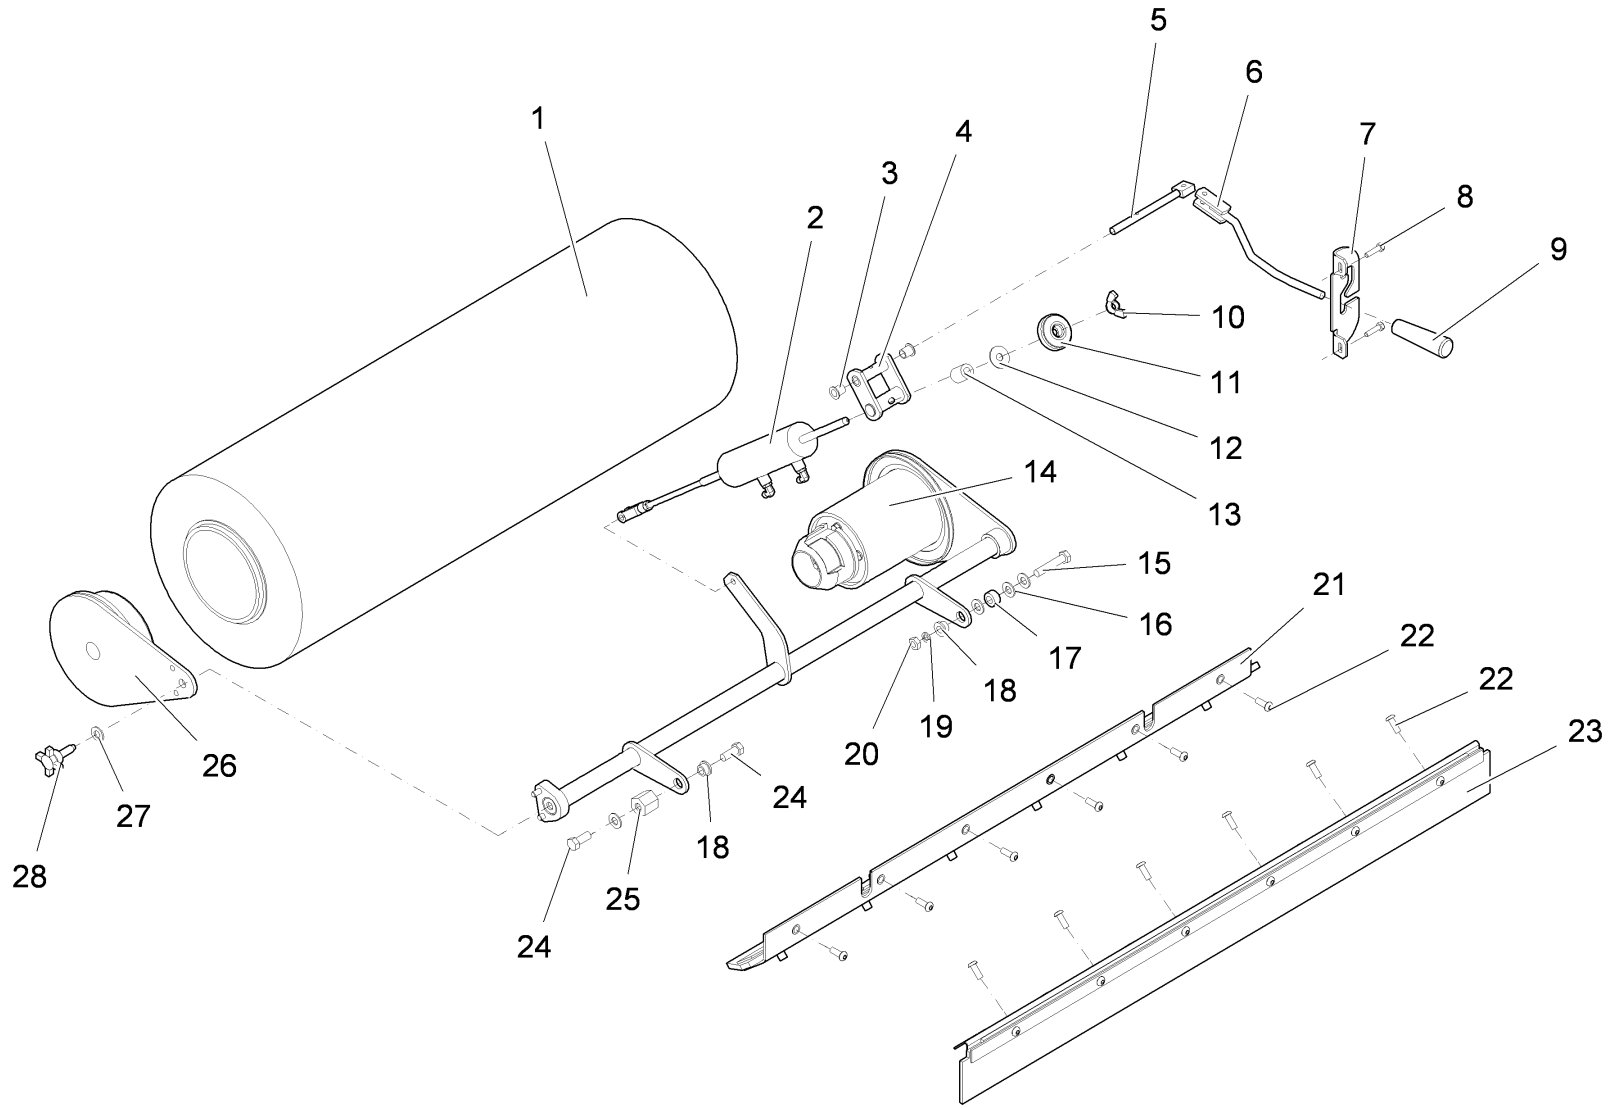

Kehrwalze / Main broom / Balai cylindre

Kehrwalze / Main broom / Balai cylindre

Pos.	Best. Nr. PN Ref.No.	Stc k. Qty. Qté.	Bezeichnung	Einh eit	Description	Unit Designation	Abmessungen Unité Measurement Mesurage	DIN / ISO	Bemerkungen Remarks Remarques
22	01284090	13	Schraube	ST	Screw	PC Vis	PCE		
23	01286840	1	Dichtung	ST	Gasket	PC Joint	PCE		
24	01284350	2	6kt.Schraube	ST	Hexagon screw	PC Vis à 6 pans	PCE		
25	01283340	1	Klotz	ST	Block	PC Bloc	PCE		
26	01288100	1	Laufrolle, kpl.	ST	Track roller	PC Galet	PCE		
27	---	1	Ersatzteil auf Anfrage		Spare part on request	Pièce de rechange sur demande			Scheibe
28	01285180	1	Sterngriff	ST	Star handle	PC Poignée	PCE