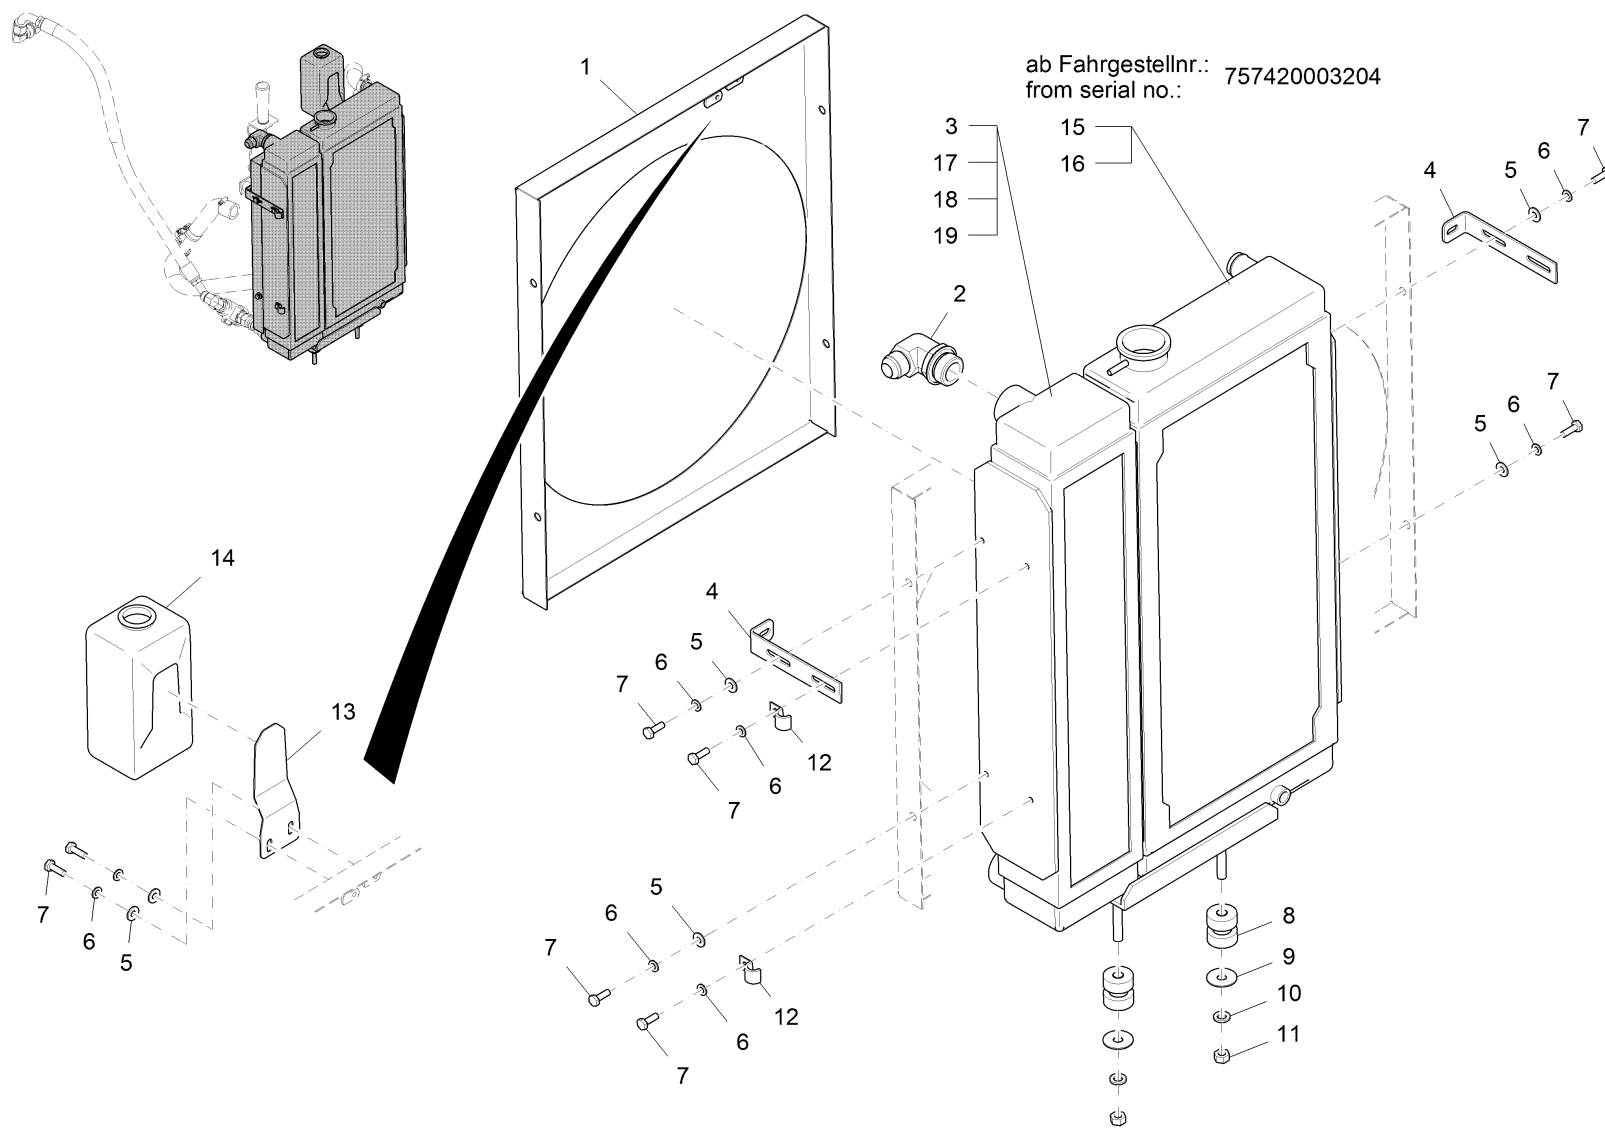

Kühler Teil1 / Radiator part 1 / Radiateur 1ère partie

Kühler Teil1 / Radiator part 1 / Radiateur 1ère partie

Pos.	Best. Nr. PN Ref.No.	Stc k. Qty. Qté.	Bezeichnung	Einh eit	Description	Unit Designation	Abmessungen Unité Measurement Mesurage	DIN / ISO	Bemerkungen Remarks Remarques
1	01295060	1	Kühlerverkleidung	ST	Cooler covering	PC Couverture d' refroidisseur	PCE GM 1,6L TIER 2		
2	01284730	1	Verschraubung	ST	Screwing	PC Fermeture	PCE		
3	01285690	1	Ölkühler	ST	Oil cooler	PC Refroidisseur d'huile	PCE		
4	---	2	Ersatzteil auf Anfrage		Spare part on request	Pièce de rechange sur demande			Halter
5	01280490	6	Unterlegscheibe	ST	Washer	PC Rondelle	PCE 1/4 Standard ZP		
6	01282360	8	Sicherungsscheibe	ST	Retaining washer	PC Bague d' frein	PCE 1/4 split zp		
7	01281190	8	6kt.Schraube	ST	Hexagon screw	PC Vis à 6 pans	PCE 1/4-20x0,75 ZP		
8	01300430	2	Puffer	ST	Buffer	PC Butoir	PCE		
9	01280450	2	Unterlegscheibe	ST	Washer	PC Rondelle	PCE		
10	01280740	2	Sicherungsscheibe	ST	Retaining washer	PC Rondelle d' sécurité	PCE 3/8 Split ZP		
11	01280670	2	6kt.Mutter	ST	Hex. Nut	PC Écrou à 6 pans	PCE 3/8-16 ZP		
12	---	2	Ersatzteil auf Anfrage		Spare part on request	Pièce de rechange sur demande			Schlauchschelle
13	---	1	Ersatzteil auf Anfrage		Spare part on request	Pièce de rechange sur demande			Halter
14	01300420	1	Ausgleichsbehälter	ST	Compensating reservoir	PC Récipient de compensation	PCE		
15	01300060	1	Öl-Wasserkühler	ST	Oil- water cooler	PC Refroidisseur d' huile et d' eau	PCE		ab Fahrgestellnr. 757420003204
16	01300850	1	Kühlerdeckel	ST	Radiator cap	PC Couvercle de radiateur	PCE		
17	01288480	1	Kühlerdeckel	ST	Radiator cap	PC Couvercle d' radiateur	PCE		
18	01301210	1	Verschraubung	ST	Screwing	PC Fermeture	PCE		
19	01289680	1	Anschluss-Verschraubung	ST	Screw connection	PC Fermeture d' connexion	PCE