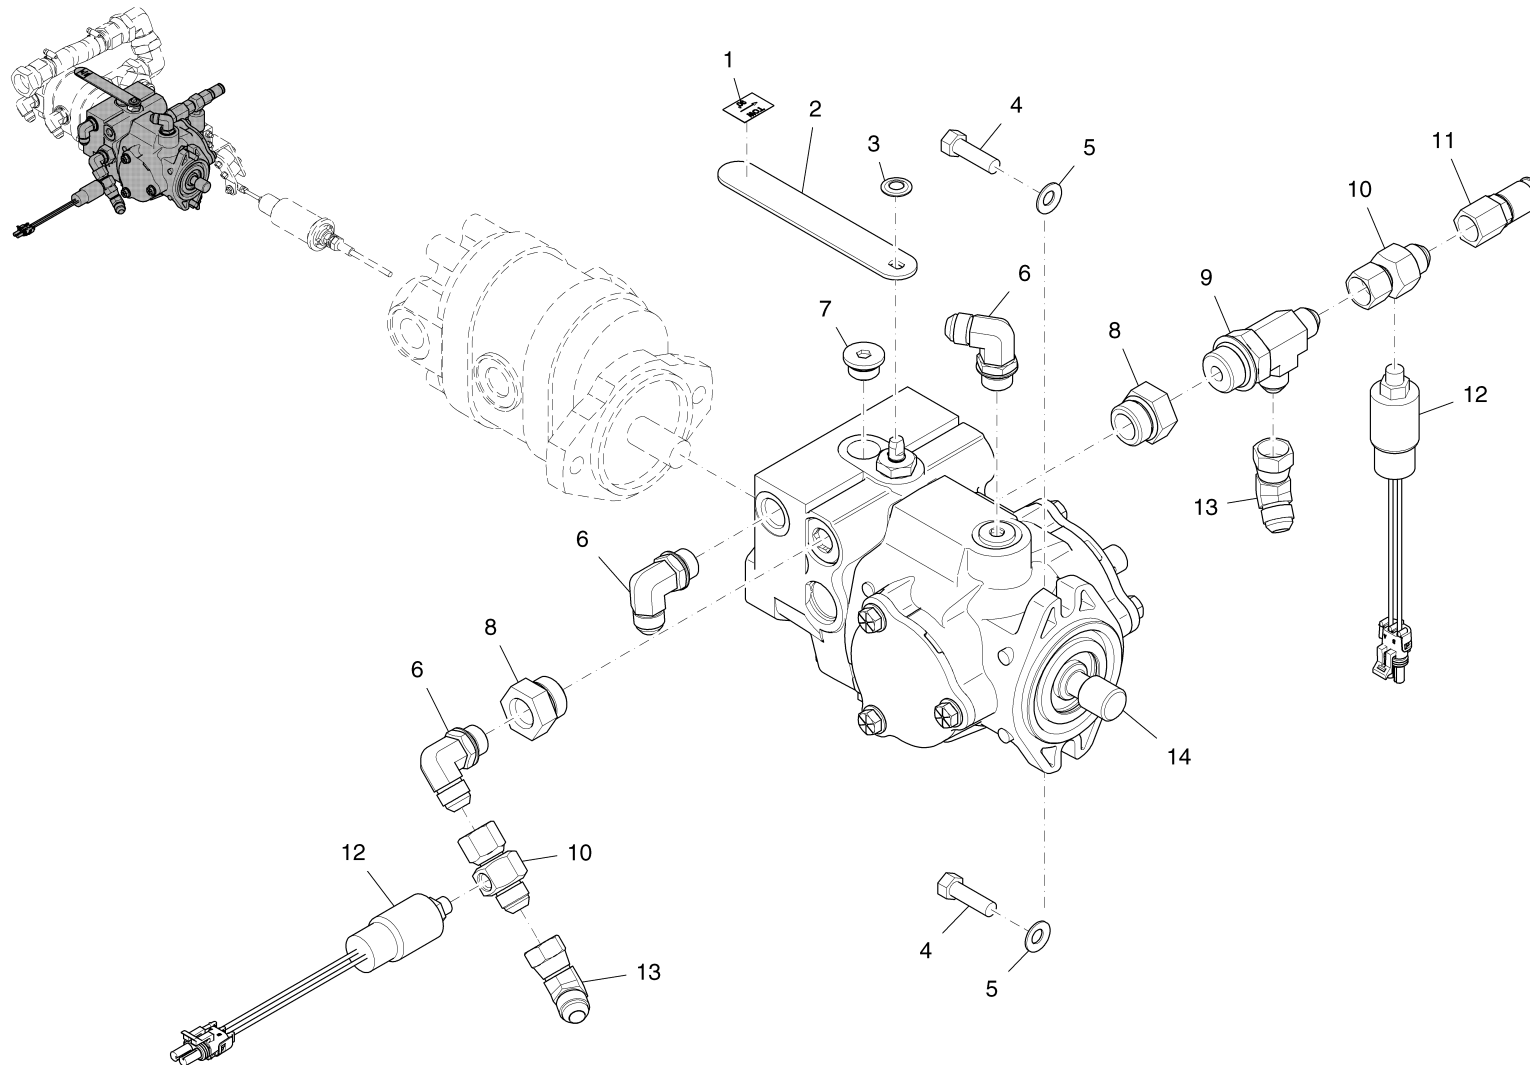

Verstellpumpe / Variable pump / Pompe réglable

Verstellpumpe / Variable pump / Pompe réglable

Pos.	Best. Nr. PN Ref.No.	Stk. Qty. Qté.	Bezeichnung	Einh. eit	Description	Unit Designation	Abmessungen Unité Measurement Mesurage	DIN / ISO	Bemerkungen Remarks Remarques
1	01286660	1	Aufkleber ABSCHLEPPVENTIL	ST	Decal TOW VALVE	PC Autocollant	PCE		
2	01286360	1	Griff	ST	Handle	PC Poignée	PCE		
3	---	1	Ersatzteil auf Anfrage		Spare part on request	Pièce de rechange sur demande			Scheibe
4	01282620	1	Schraube	ST	Screw	PC Vis	PCE 3/8-16x1,25 zp		
5	01281210	2	Spannscheibe	ST	Conical spring washer	PC Rondelle élastique bombée	PCE 3/8		
6	01283250	3	Verschraubung	ST	Fitting	PC Fermeture	PCE		
7	01283270	1	Verschraubung	ST	Fitting	PC Fermeture	PCE		
8	01283260	2	Verschraubung	ST	Fitting	PC Fermeture	PCE		
9	01284500	1	T-Verschraubung	ST	Screwing	PC T-fermeture	PCE		
10	01284060	2	Verschraubung	ST	Fitting	PC Fermeture	PCE		
11	01283080	1	Kupplung	ST	Coupling	PC Accouplement	PCE		
12	01285760	2	Druckschalter	ST	Push button switch	PC Bouton poussoir	PCE		
13	01285630	2	Schwenk-Verschraubung	ST	Swivel joint	PC Raccord	PCE 45 ELL #8 JIC		
14	01283020	1	Pumpe	ST	Pump	PC Pompe	PCE