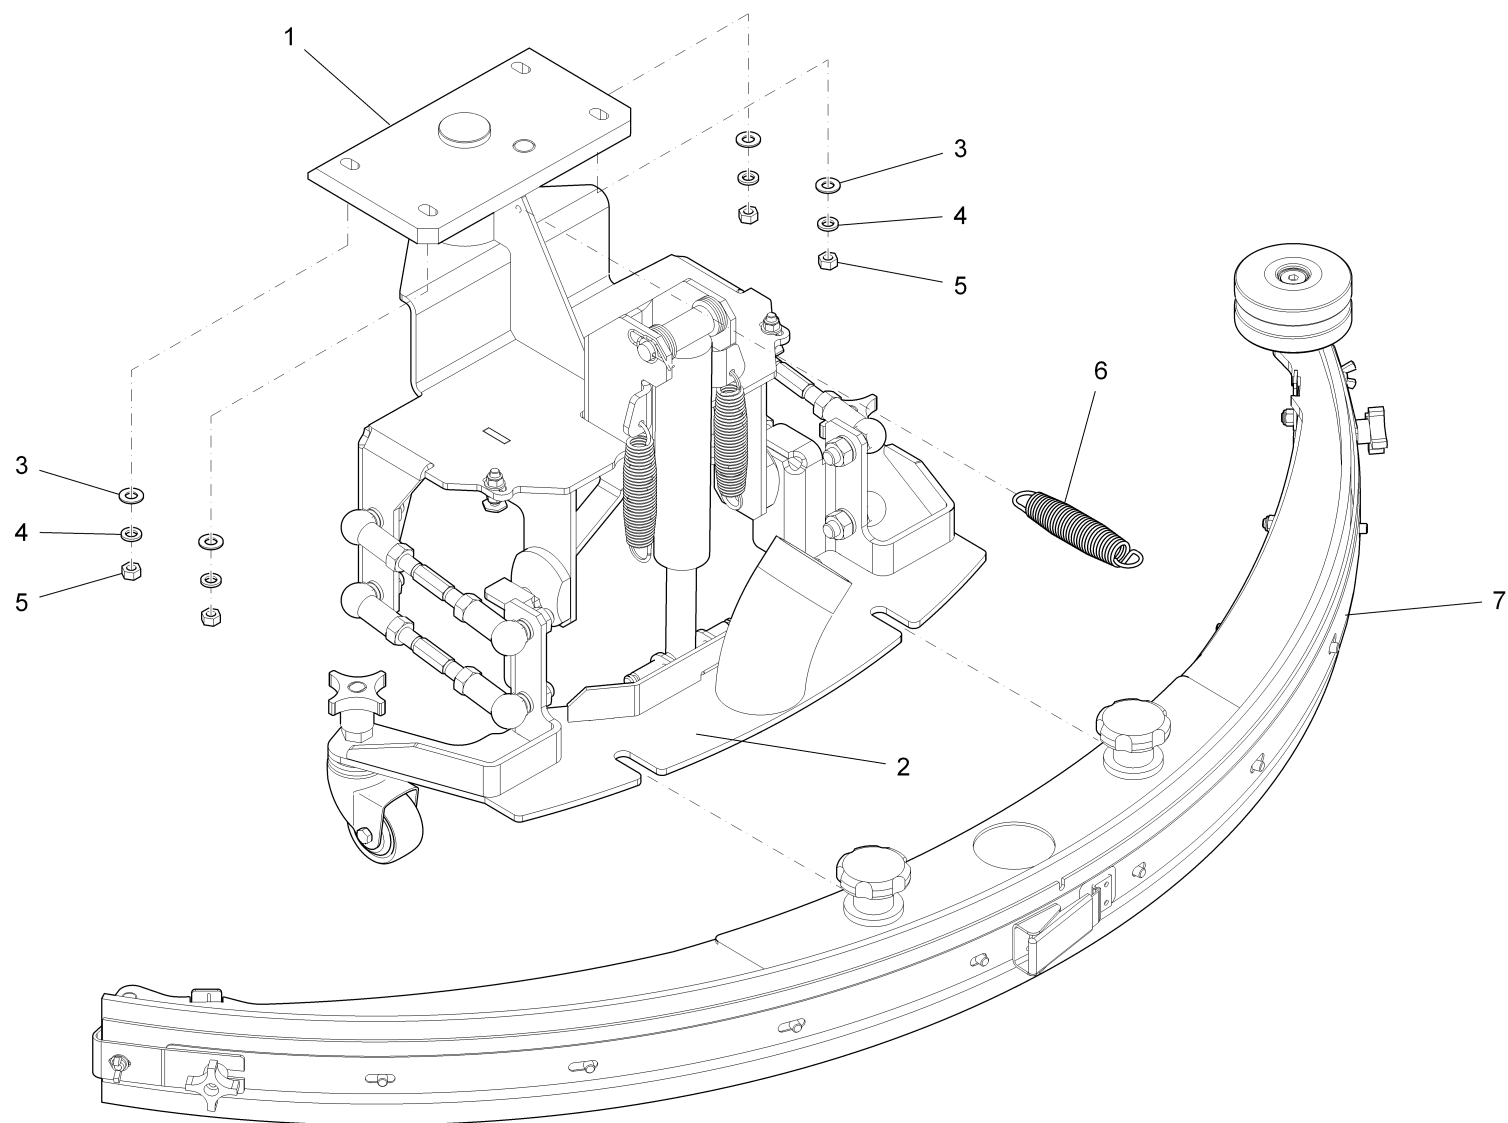

Saugfuß - Saugschlauch - Saugfußaushebung (ab Seriennr.757420003132) / Squeegee - Suction hose - Squeegee pivot (from serial number 757420003132) / Suceur - Levage de suceur (à partir de numéro de série 757420003132)

Saugfuß - Saugschlauch - Saugfußaushebung (ab Seriennr.757420003132) / Squeegee - Suction hose - Squeegee pivot (from serial number 757420003132) / Suceur - Levage de suceur (à partir de numéro de série 757420003132)

Pos.	Best. Nr. PN Ref.No.	Stc k. Qty. Qté.	Bezeichnung	Einh eit	Description	Unit Designation	Abmessungen Unité Measurement Mesurage	DIN / ISO	Bemerkungen Remarks Remarques
1			Saugfußaushebung Teil 1 (ab Seriennr.757420003 132)		Rear squeegee pivot part 1 (from serial number 757420003132)		Levage de suceur 1iere partie (à partir de numéro de série 757420003132)		Seite/Page 138
2			Saugfußaushebung Teil 2 (ab Seriennr.757420003 132)		Rear squeegee pivot part 1 (from serial number 757420003132)		Levage de suceur 2ieme partie (à partir de numéro de série 757420003132)		Seite/Page 140
3	01280480	4	Unterlegscheibe	ST	Washer	PC Rondelle	PCE 3/8 Standard ZP		
4	01280740	4	Sicherungsscheibe	ST	Retaining washer	PC Rondelle d' sécurité	PCE 3/8 Split ZP		
5	01280670	4	6kt.Mutter	ST	Hex. Nut	PC Écrou à 6 pans	PCE 3/8-16 ZP		
6	01300460	1	Zugfeder	ST	Tension spring	PC Ressort à tension	PCE		
7			Saugfuß (from serial number 757420003132)		Rear squeegee (from serial number 757420003132)		Suceur (à partir de numéro de série 757420003132)		Seite/Page 142