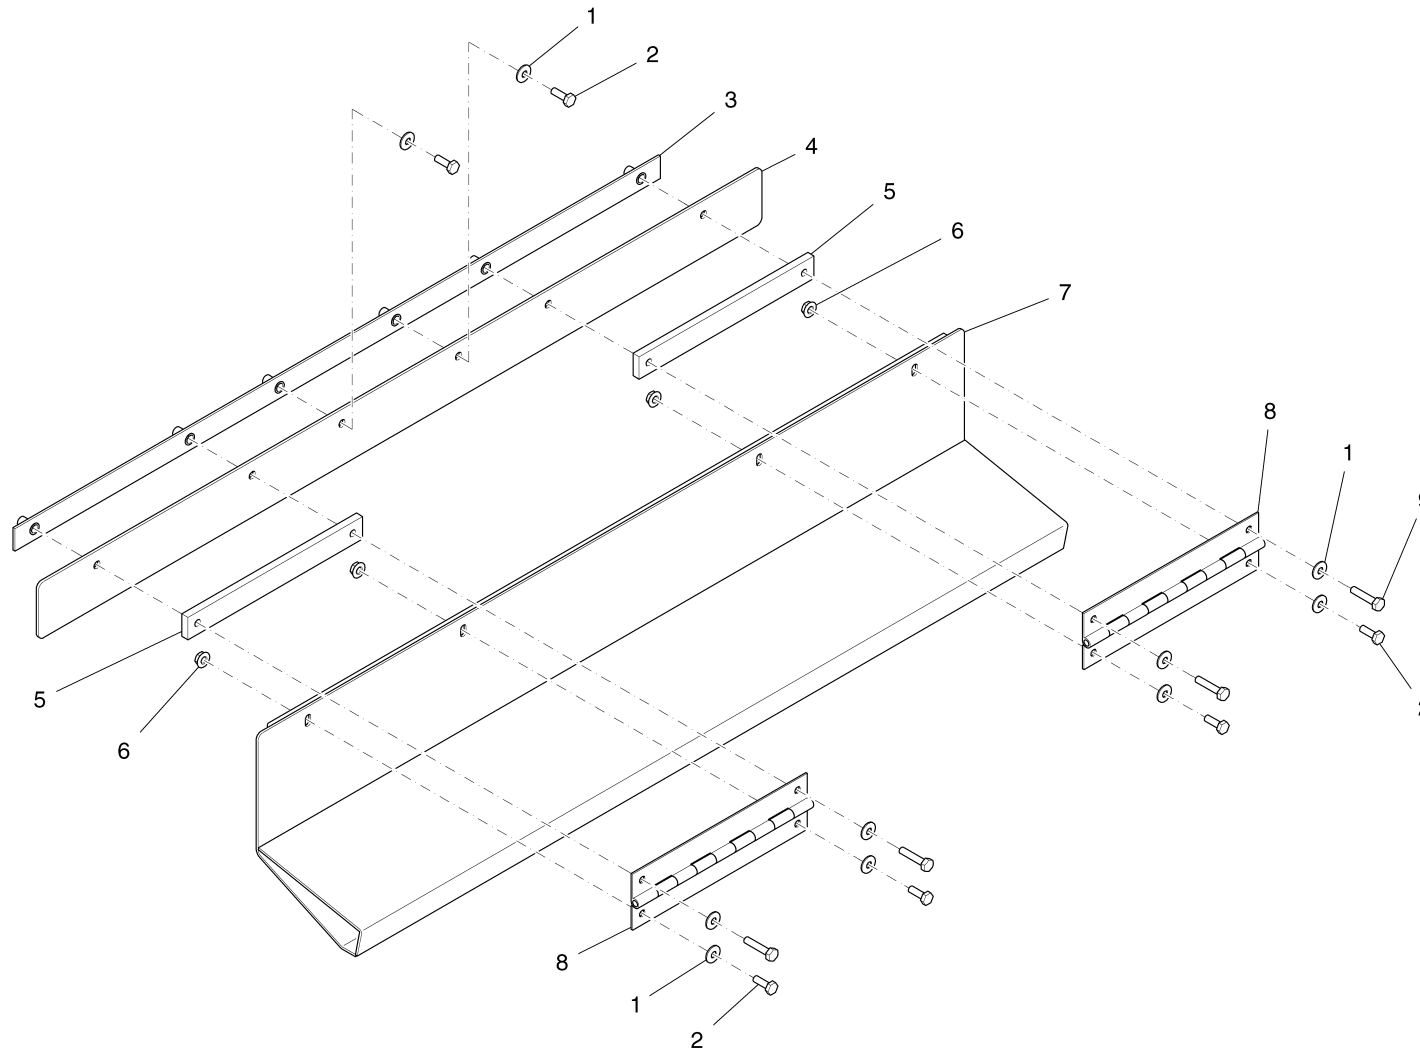

Klappe mit Befestigung / Flap / Clapet

Klappe mit Befestigung / Flap / Clapet

Pos.	Best. Nr. PN Ref.No.	Stk. k. Qty. Qté.	Bezeichnung	Einh. eit	Description	Unit	Designation	Abmessungen Unité Measurement Mesurage	DIN / ISO	Bemerkungen Remarks Remarques
1	01281200	10	Spannscheibe	ST	Conical spring washer	PC	Rondelle élastique bombée	PCE 1/4		
2	01281190	6	6kt.Schraube	ST	Hexagon screw	PC	Vis à 6 pans	PCE 1/4-20x0,75 ZP		
3	---	1	Ersatzteil auf Anfrage		Spare part on request		Pièce de rechange sur demande			Leiste
4	01280150	1	Scharnierdichtung	ST	Hinge gasket	PC	Joint d' charnière	PCE		
5	---	2	Ersatzteil auf Anfrage		Spare part on request		Pièce de rechange sur demande			Distanzblech
6	01284690	4	Mutter	ST	Nut	PC	Ecrou	PCE		
7	01285370	1	Tür	ST	Door	PC	Porte	PCE		
8	01282600	2	Scharnier	ST	Hinge	PC	Charnière	PCE		
9	01284480	4	6kt.Schraube	ST	Hexagon screw	PC	Vis à 6 pans	PCE