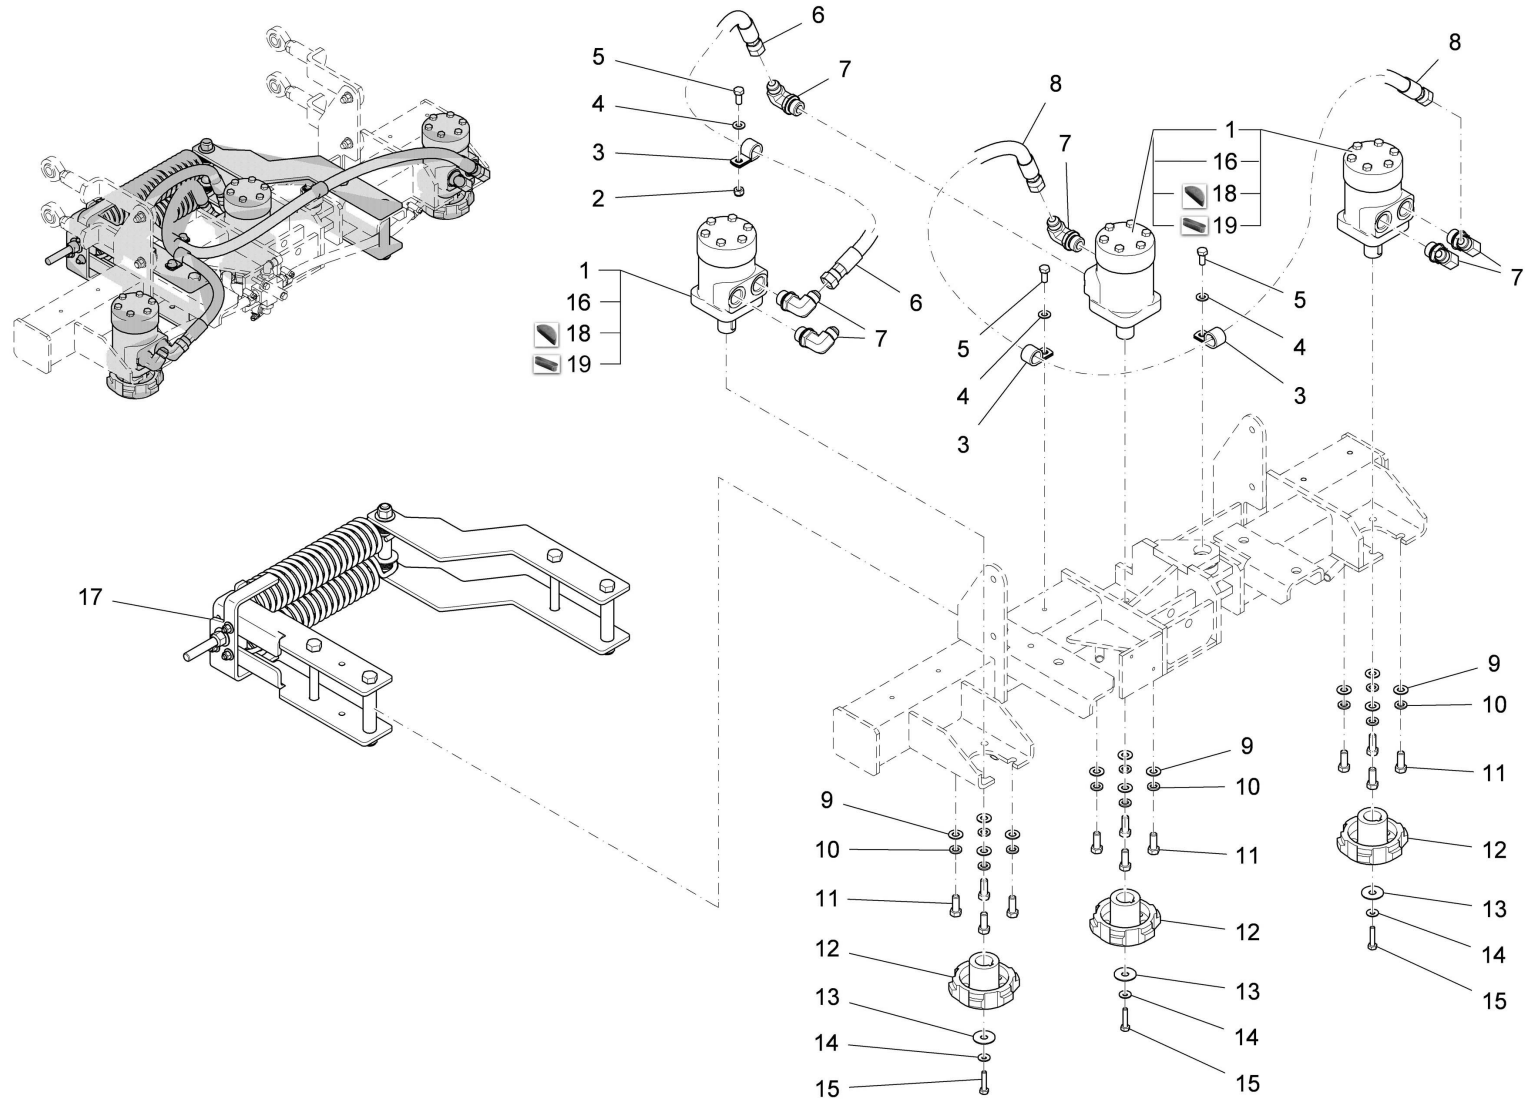

Schrubbaggregat Teil 1 / Scrubdeck part 1 / Unite de friction 1iere partie

Schrubbaggregat Teil 1 / Scrubdeck part 1 / Unite de friction 1iere partie

Pos.	Best. Nr. PN Ref.No.	Stc k. Qty. Qté.	Bezeichnung	Einh eit	Description	Unit Designation	Abmessungen Unité Measurement Mesurage	DIN / ISO	Bemerkungen Remarks Remarques
1	01282450	3	Hydraulikmotor	ST	Hydraulic motor	PC Moteur d' hydraulique	PCE 7,6 cir		
2	01280580	1	6kt.Mutter	ST	Hex. Nut	PC Écrou à 6 pans	PCE 5/16-18 ES ZP		
3	---	3	Ersatzteil auf Anfrage		Spare part on request	Pièce de rechange sur demande			Schlauchschelle
4	01280590	3	Unterlegscheibe	ST	Washer	PC Rondelle	PCE 5/16 Standard ZP		
5	01282630	3	Bolzen	ST	Bolt	PC Boulon	PCE 5/16-18x3/4		
6	01285910	1	Schlauch	ST	Hose	PC Tuyau	PCE 0,50 AR 24,0 ST#8		
7	01283260	6	Verschraubung	ST	Fitting	PC Fermeture	PCE		
8	01285900	1	Schlauch	ST	Hose	PC Tuyau	PCE 0,50 AR 33,5 ST#8		
9	01280480	12	Unterlegscheibe	ST	Washer	PC Rondelle	PCE 3/8 Standard ZP		
10	01280740	12	Sicherungsscheibe	ST	Retaining washer	PC Rondelle d' sécurité	PCE 3/8 Split ZP		
11	01281160	12	6kt.Schraube	ST	Hexagon screw	PC Vis à 6 pans	PCE 3/8-16x1,00 ZP		
12	01282410	3	Adapter	ST	Adapter	PC Adapteur	PCE		
13	01280450	3	Unterlegscheibe	ST	Washer	PC Rondelle	PCE		
14	01281200	3	Spannscheibe	ST	Conical spring washer	PC Rondelle élastique bombée	PCE 1/4		
15	01284480	3	6kt.Schraube	ST	Hexagon screw	PC Vis à 6 pans	PCE		
16	01287710		Dichtungssatz	ST	Gasket kit	PC Kit de joints plads	PCE		
17	00009320	1	KIT Schrubbdeck Gasdruckfederersatz	ST	Retool kit GAS-PRESSURIZED SPRING	PC RESSORT À GAZ PRESSION	PCE		Seite/Page 106
18	01290840	1	Passfeder	ST	Fitting key	PC Clavette	PCE		Rundform; für Motor mit Rundschachtwelle
19	01300700	1	Passfeder	ST	Fitting key	PC Plume de passeport	PCE 1/4x1/4x1,25 C1018		Quaderform; für Motor mit Nutenwelle