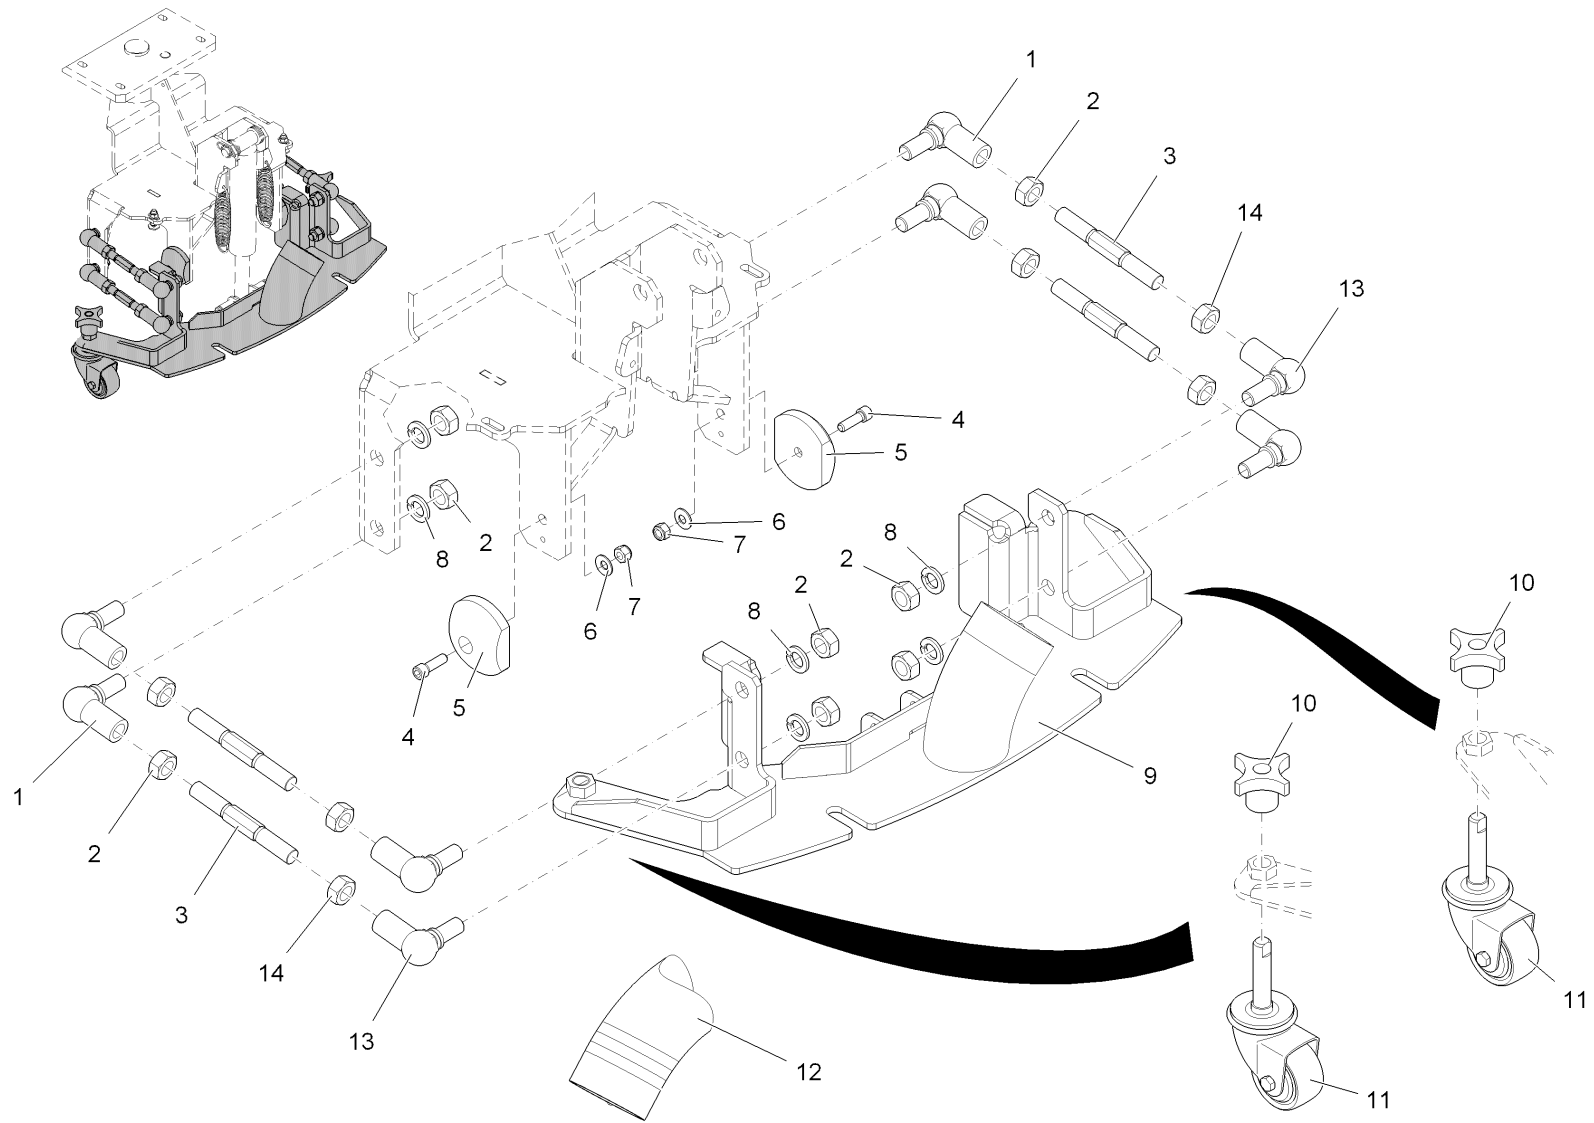

Saugfußaushebung Teil 2 (ab Seriennr.757420003132) / Rear squeegee pivot part 1 (from serial number 757420003132) / Levage de suceur 2ieme partie (à partir de numéro de série 757420003132)

Saugfußaushebung Teil 2 (ab Seriennr.757420003132) / Rear squeegee pivot part 1 (from serial number 757420003132) / Levage de suceur 2ieme partie (à partir de numéro de série 757420003132)

Pos.	Best. Nr. PN Ref.No.	Stc k. Qty. Qté.	Bezeichnung	Einh eit	Description	Unit Designation	Abmessungen Unité Measurement Mesurage	DIN / ISO	Bemerkungen Remarks Remarques
1	00522370	4	Winkelgelenk	ST	Hinged joint	PC Hinged joint	PCE CS19/M A3G		
2	01300210	12	6kt.Mutter	ST	Hex. Nut	PC Écrou à 6 pans	PCE		
3	01300450	4	Gewindestange	ST	Threaded rod	PC Barre de fileté	PCE		
4	---	2	Ersatzteil auf Anfrage		Spare part on request	Pièce de rechange sur demande			Zyl.Schraube
5	---	2	Ersatzteil auf Anfrage		Spare part on request	Pièce de rechange sur demande			Anschlag
6	01280500	2	Federscheibe	ST	Spring washer	PC Rondelle de ressort	PCE 5/16		
7	01280580	2	6kt.Mutter	ST	Hex. Nut	PC Écrou à 6 pans	PCE 5/16-18 ES ZP		
8	01300220	4	Federring	ST	Spring ring	PC Rondelle de ressort	PCE		
9	01300230	1	Halter	ST	Retainer	PC Support	PCE		
10	01288010	2	Sterngriff	ST	Star handle	PC Étrier étoilée	PCE		
11	01288000	2	Lenkrolle	ST	Steering roller	PC Poulie d' guidage	PCE		
12	01287230	1	Saugschlauch	ST	Suction hose	PC Tuyau d' aspiration	PCE		
13	00101440	4	Winkelgelenk	ST	Hinged joint	PC Hinged joint	PCE CS19-LH		
14	00053740	4	6kt.Mutter	ST	Hex. Nut	PC Écrou à 6 pans	PCE M14x1,5-17H A3G	DIN 936