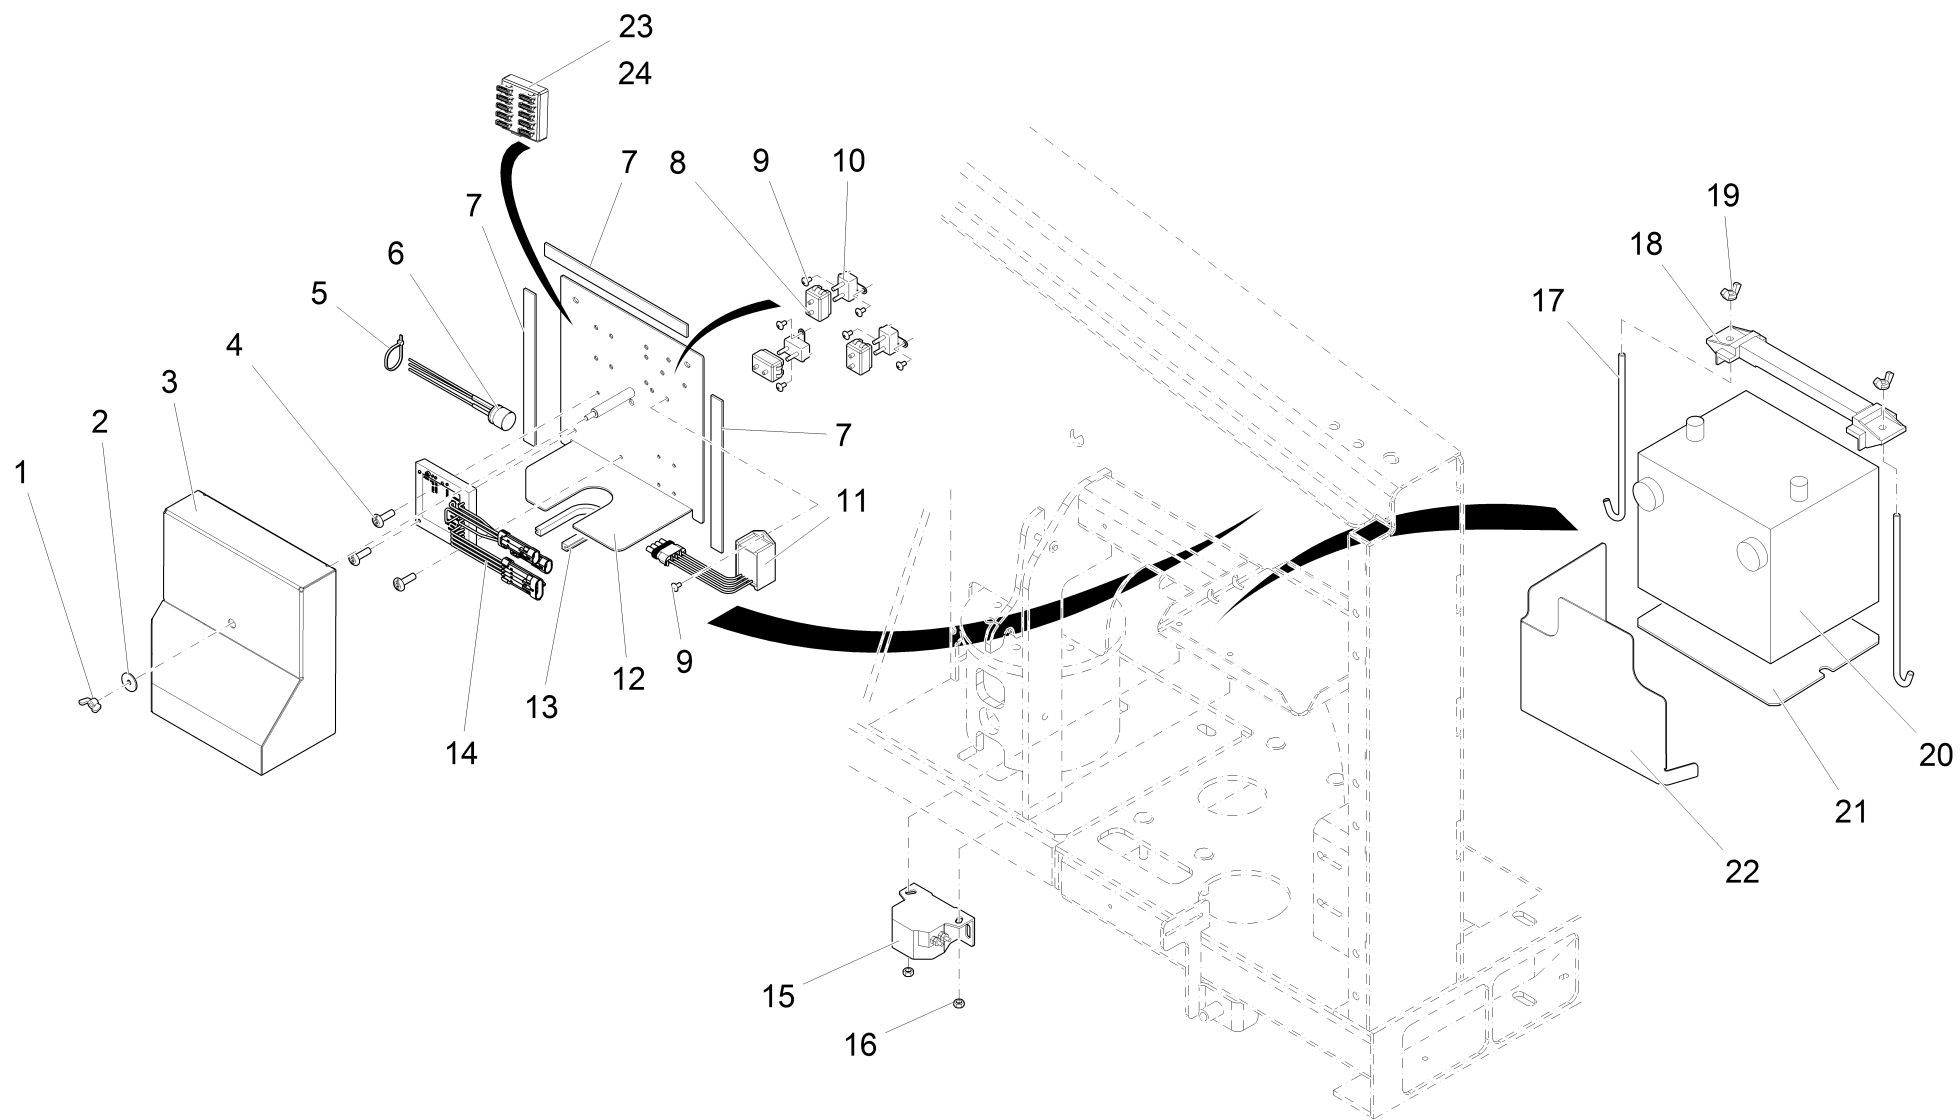

Elektrische Anlage / Electrical installation / Installation électrique

Pos.	Best. Nr. PN Ref.No.	Stk. k. Qty. Qté.	Bezeichnung	Einh. eit	Description	Unit Designation	Abmessungen Unité Measurement Mesurage	DIN / ISO	Bemerkungen Remarks Remarques
1	01300820	1	Flügelmutter	ST	Wing nut	PC Écrou à oreilles	PCE 1/4-20 NYLOC PL		
2	01282680	1	Unterlegscheibe	ST	Washer	PC Rondelle	PCE 1/4 zp		
3	01300810	1	Abdeckung	ST	Covering	PC Couverture	PCE		
4	---	1	Ersatzteil auf Anfrage		Spare part on request	Pièce de rechange sur demande			Schraube
5	---	1	Ersatzteil auf Anfrage		Spare part on request	Pièce de rechange sur demande			Kabelbinder
6	01284070	1	Kondensator mit Diode	ST	Condenser with diode	PC Condensateur avec diode	PCE		
7	---	3	Ersatzteil auf Anfrage		Spare part on request	Pièce de rechange sur demande			Dichtung
8	01286010	3	Kappe	ST	Cap	PC Couvercle	PCE		
9	01173680	7	Schraube	ST	Screw	PC Vis	PCE 10-32x0,25		
10	01286020	3	Sicherungsautomat	ST	Circuit breaker	PC Coupe-circuit automatique	PCE 15A 12V		
11	01285790	1	Zeitschalter	ST	Timer	PC Interrupteur à minuterie	PCE 10sek.		
12	01286000	1	Sicherungshalter	ST	Fuse holder	PC Support d' fusible	PCE		
13	01285990	1	Kantenschutz	ST	Edge protection	PC Joint	PCE 2-1/8" ID		
14	01285980	1	Ventilsteuerung	ST	Valve control	PC Commande d' valves	PCE		
15	01290290	1	Hupe	ST	Horn	PC Klaxon	PCE 97db(A) 12VDC		
16	01283720	2	6kt.Mutter	ST	Hex. Nut	PC Écrou à 6 pans	PCE		
17	01284810	2	Stange	ST	Rod	PC Barre	PCE		
18	01283360	1	Halter	ST	Holder	PC Support	PCE		
19	01283460	2	Mutter	ST	Nut	PC Ecrou	PCE		
20	01284650	1	Batterie	ST	Battery	PC Batterie	PCE