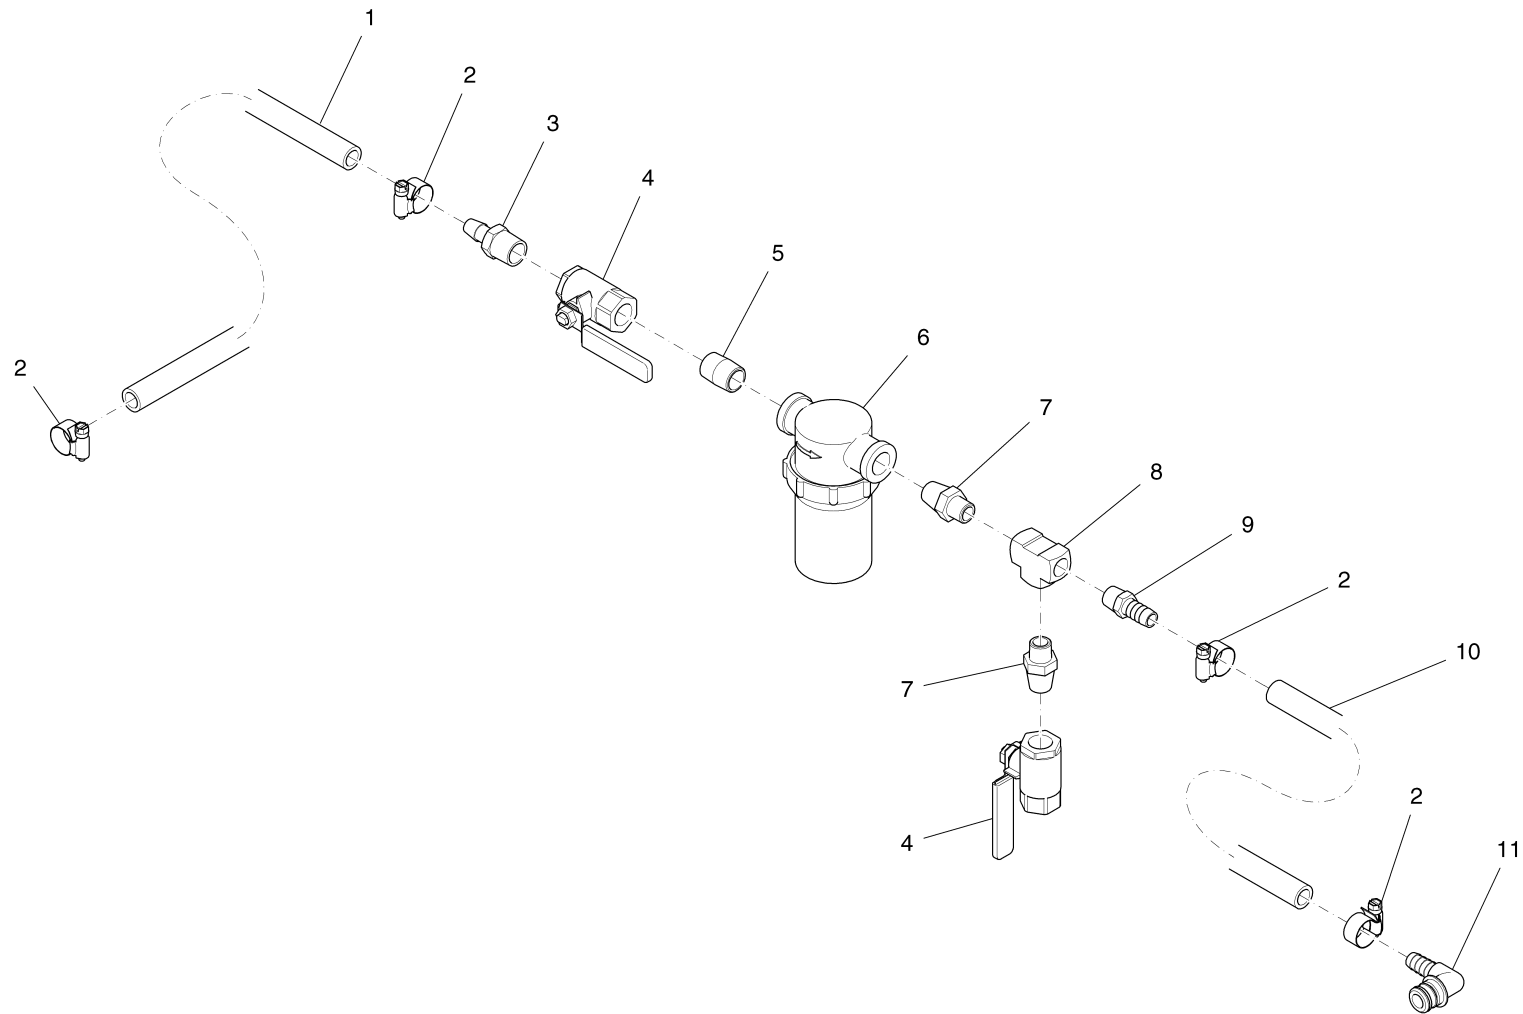

Kugelventilfilter / Ball valve filter / Filtre de robinet d'arrêt à boisseau sphérique

Kugelventilfilter / Ball valve filter / Filtre de robinet d'arrêt à boisseau sphérique

Pos.	Best. Nr. PN Ref.No.	Stk. k. Qty. Qté.	Bezeichnung	Einh. eit	Description	Unit Designation	Abmessungen Unité Measurement Mesurage	DIN / ISO	Bemerkungen Remarks Remarques
1	01287200	1, 448	Schlauch	M	Hose	M Tuyau	M 1/2 ID		
2	01283860	4	Klammer	ST	Clamp	PC Clip	PCE		
3	01283790	1	Verschraubung	ST	Screwing	PC Fermeture	PCE		
4	01283030	2	Ventilkugel	ST	Valve ball	PC Boulet soupape	PCE		
5	01284930	1	Verschraubung	ST	Fitting	PC Fermeture	PCE		
6	01282840	1	Filter	ST	Filter	PC Filtre	PCE		
7	01284940	2	Verschraubung	ST	Fitting	PC Fermeture	PCE		
8	01286650	1	T-Verschraubung	ST	T-screw connection	PC Fermeture T	PCE 3/8 FTP		
9	01283630	1	Anschluss-Stück	ST	Connection piece	PC Raccord	PCE		
10	01286690	1	Wasserschlauch	ST	Water hose	PC Tuyau d' eau	PCE		
11	01284630	1	Verschraubung	ST	Screwing	PC Raccord	PCE 1/2 90°