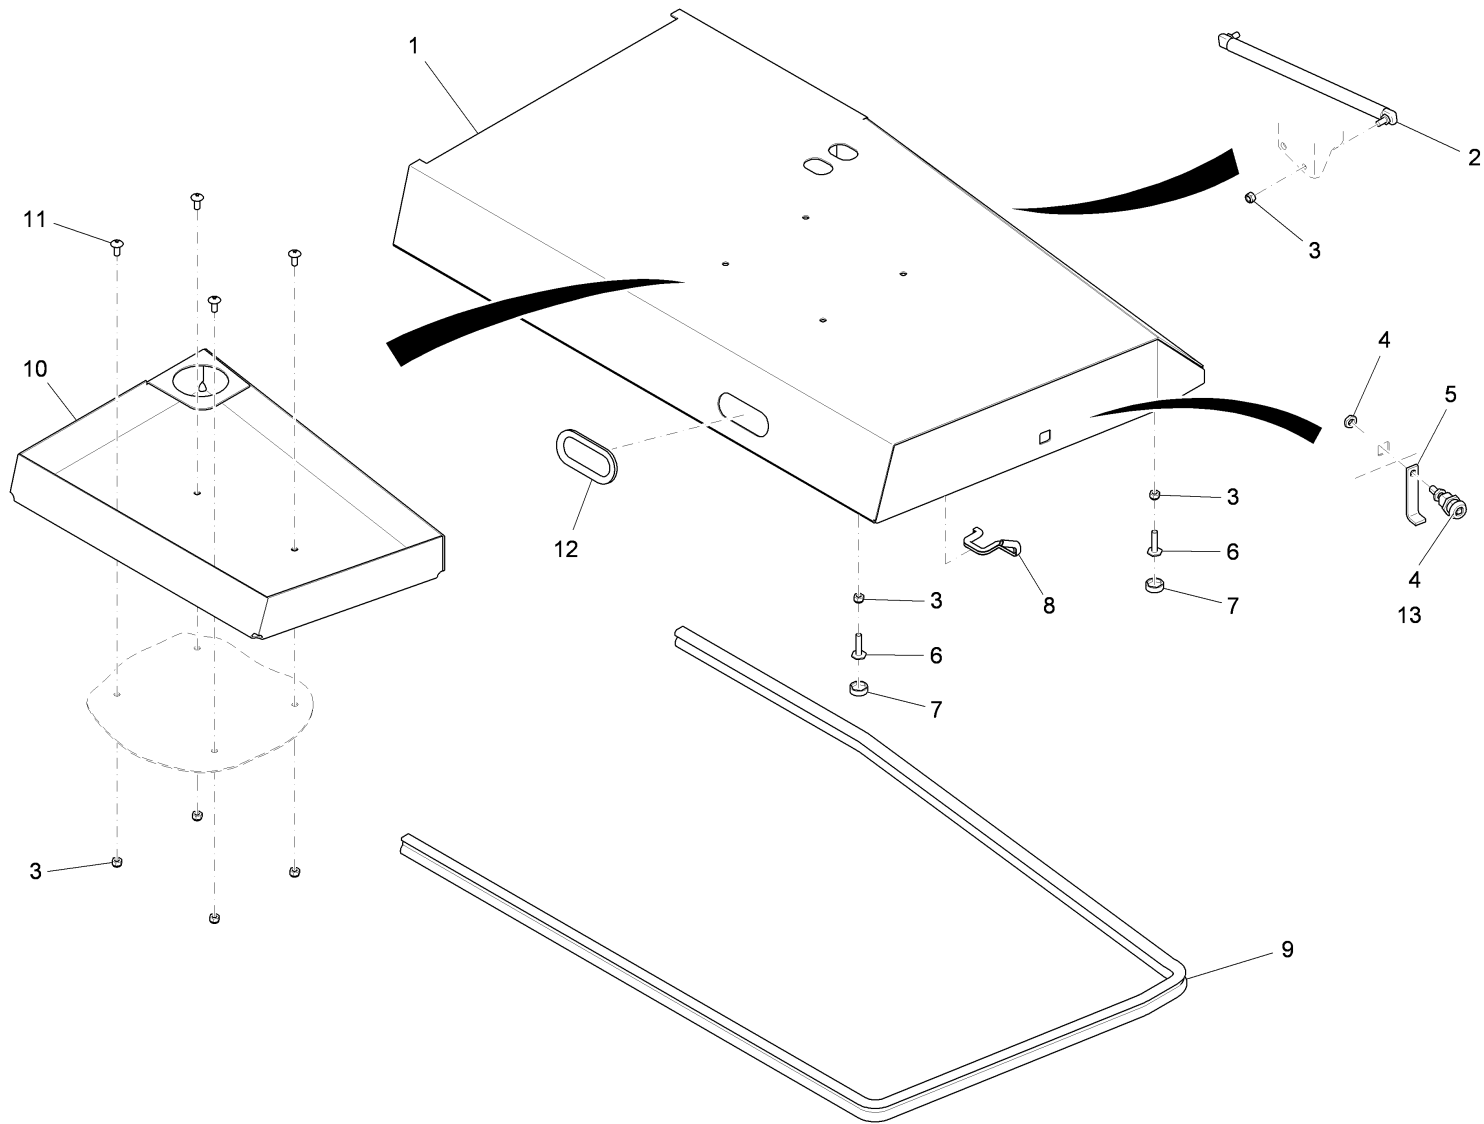

Abdeckung, oben / Cover, top / Couverture, en haut

Abdeckung, oben / Cover, top / Couverture, en haut

Pos.	Best. Nr. PN Ref.No.	Stc k. Qty. Qté.	Bezeichnung	Einh eit	Description	Unit Designation	Abmessungen Unité Measurement Mesurage	DIN / ISO	Bemerkungen Remarks Remarques
1	01300630	1	Abdeckung, oben	ST	Covering, upper	PC Couvercle, au-dessus	PCE		
2	01287560	1	Gasdruckfeder	ST	Gas-pressurized spring	PC Ressort à gaz	PCE		
3	01280580	7	6kt.Mutter	ST	Hex. Nut	PC Écrou à 6 pans	PCE 5/16-18 ES ZP		
4	01290850	1	Drehriegelschloss	ST	Twistlock	PC Serrure	PCE		
5	01287080	1	Riegel	ST	Tie bar	PC Verrou	PCE		
6	01290860	2	Einstellstange	ST	Adjusting rod	PC Barre d' ajustage	PCE 5/16-18x1,5" 1"DIA		
7	3401076	2	Kappe	ST	Cap	PC Bonnet	PCE		
8	---	1	Ersatzteil auf Anfrage		Spare part on request	Pièce de rechange sur demande			Kantenschutz
9	01287040	1	Dichtung	ST	Gasket	PC Joint	PCE 8' (feet) 3" (inches)		
10	---	1	Ersatzteil auf Anfrage		Spare part on request	Pièce de rechange sur demande			Ablage
11	01280900		Schraube	ST	Screw	PC Vis	PCE MC 5/16-18x0,75 Phillips		
12	---	1	Ersatzteil auf Anfrage		Spare part on request	Pièce de rechange sur demande			Kantenschutz
13	01286540	1	4kt.Schlüssel	ST	Square spanner	PC Clé à quatre pans	PCE 7mm