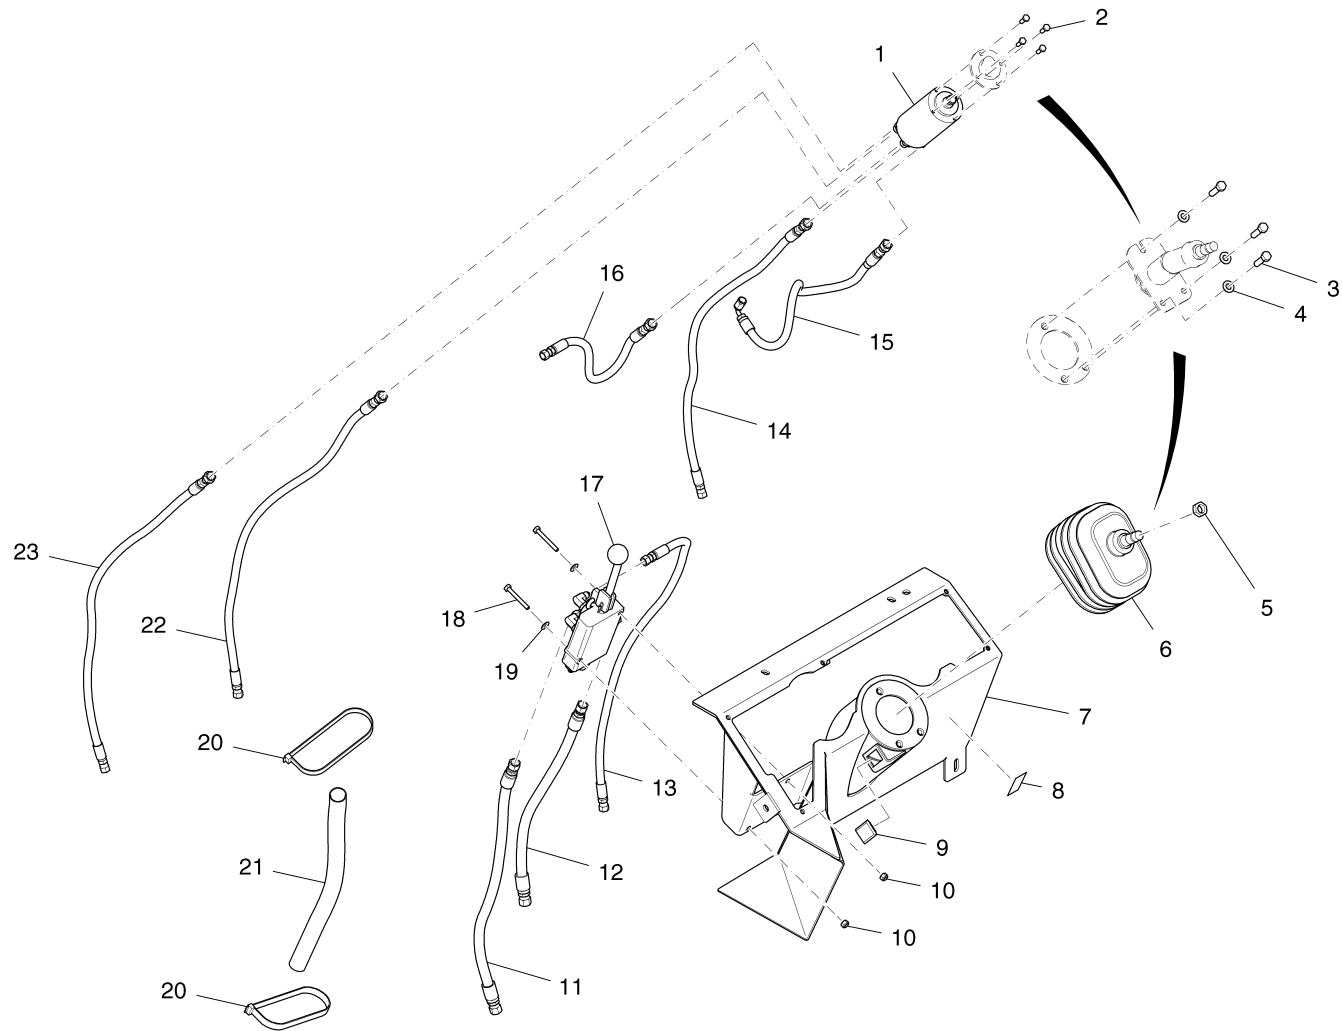

Lenkung / Steering / Direction

Pos.	Best. Nr. PN Ref.No.	Stc k. Qty. Qté.	Bezeichnung	Einh eit	Description	Unit Designation	Abmessungen Unité Measurement Mesurage	DIN / ISO	Bemerkungen Remarks Remarques
20	3302493	2	TIE-WIRE BLACK	ST	Tie-wire black	PC Tie-wire black	PCE		
21	---	1	Ersatzteil auf Anfrage		Spare part on request	PC Pièce de rechange sur demande			3343830 Schlauch
22	01289000	1	Hydraulikschlauch	ST	Hydraulic hose	PC Tuyau hydraulique	PCE		
23	01289010	1	Hydraulikschlauch	ST	Hydraulic hose	PC Tuyau hydraulique	PCE