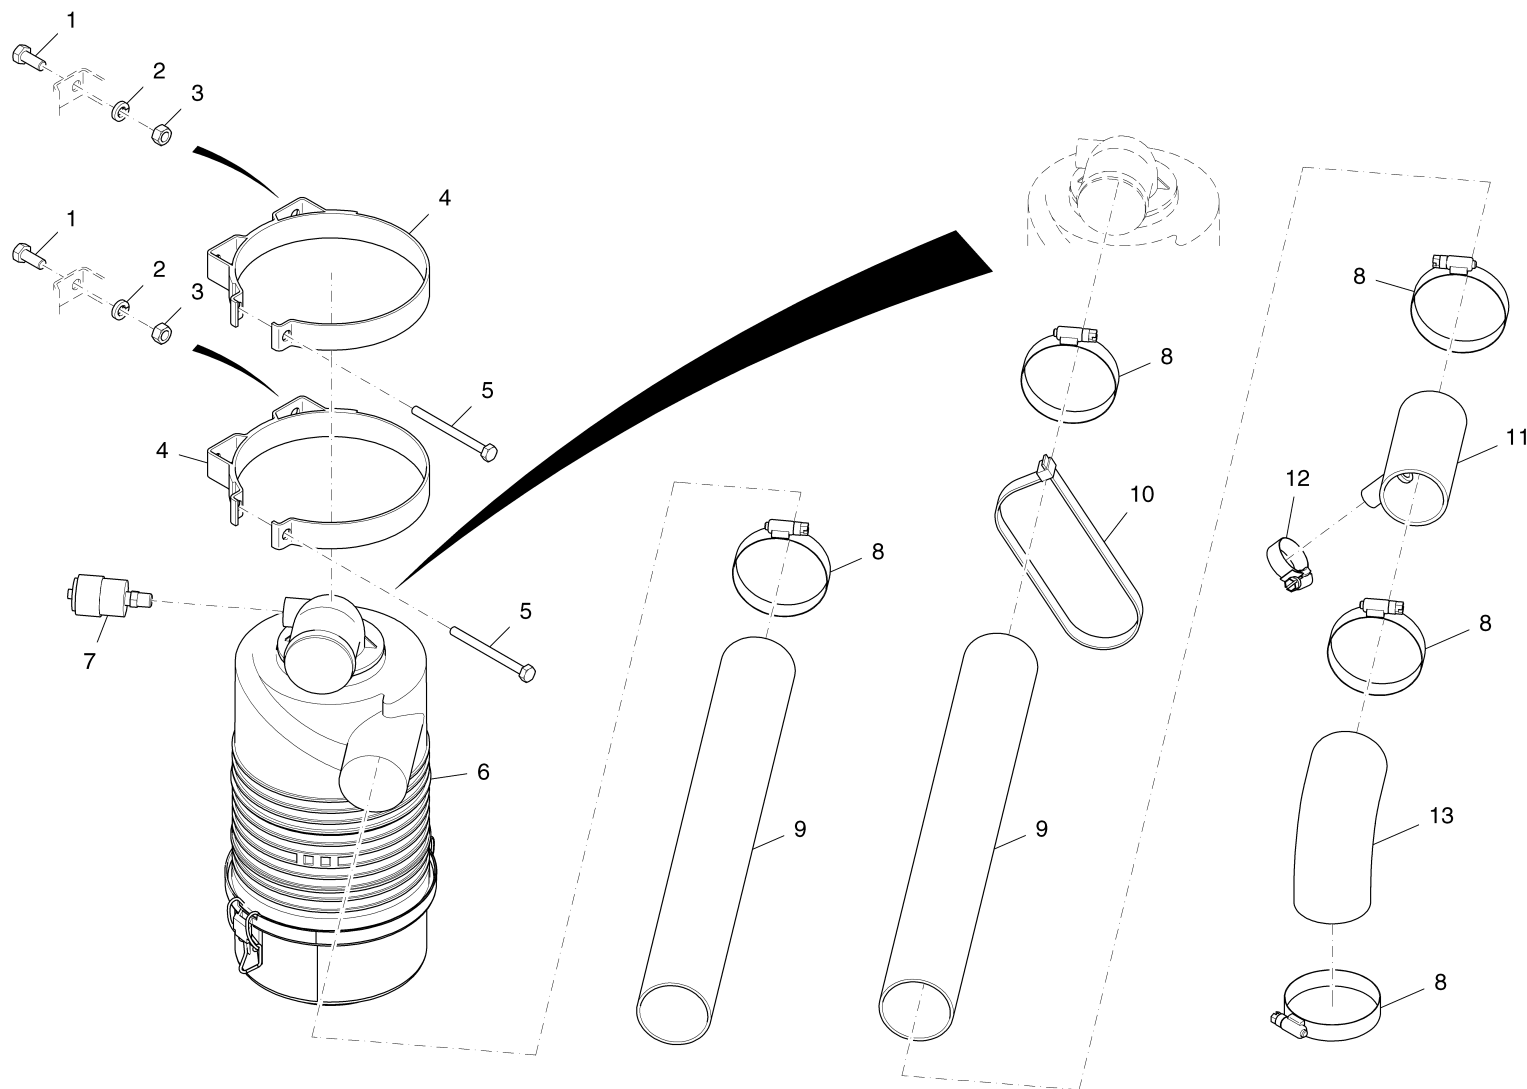

Luftfilter / Air cleaner / Filtre à air

Luftfilter / Air cleaner / Filtre à air

Pos.	Best. Nr. PN Ref.No.	Stc k. Qty. Qté.	Bezeichnung	Einh eit	Description	Unit Designation	Abmessungen Unité Measurement Mesurage	DIN / ISO	Bemerkungen Remarks Remarques
1	01282630	2	Bolzen	ST	Bolt	PC Boulon	PCE 5/16-18x3/4		
2	01280440	2	Federscheibe	ST	Spring washer	PC Rondelle de ressort	PCE 5/16 SPLIT ZP		
3	01280410	2	6kt.Mutter	ST	Hex. Nut	PC Écrou à 6 pans	PCE 5/16-18 ZP		
4	01284310	2	Band	ST	Band	PC Bande	PCE		
5	01284490	2	6kt.Schraube	ST	Hexagon screw	PC Vis à 6 pans	PCE		
6	01282960	1	Luftfilter, kpl.	ST	Filter	PC Bague-jointte	PCE		
7	01283070	1	Anzeige Luftfilter	ST	Indicator air cleaner kit	PC Indicateur (filtre à air)	PCE		
8	01280970	5	Schlauchklemme	ST	Hose clamp	PC Bome d' tuyau	PCE 2,5SS		
9	01284420	2	Schlauch	ST	Hose	PC Tuyau	PCE		
10	---	1	Ersatzteil auf Anfrage		Spare part on request	Pièce de rechange sur demande			Kabelbinder
11	---	1	Ersatzteil auf Anfrage		Spare part on request	Pièce de rechange sur demande			Anschlussstück
12	---	1	Ersatzteil auf Anfrage		Spare part on request	Pièce de rechange sur demande			Schlauchschelle
13	01283500	1	Gummi	ST	Rubber	PC Caoutchouc	PCE