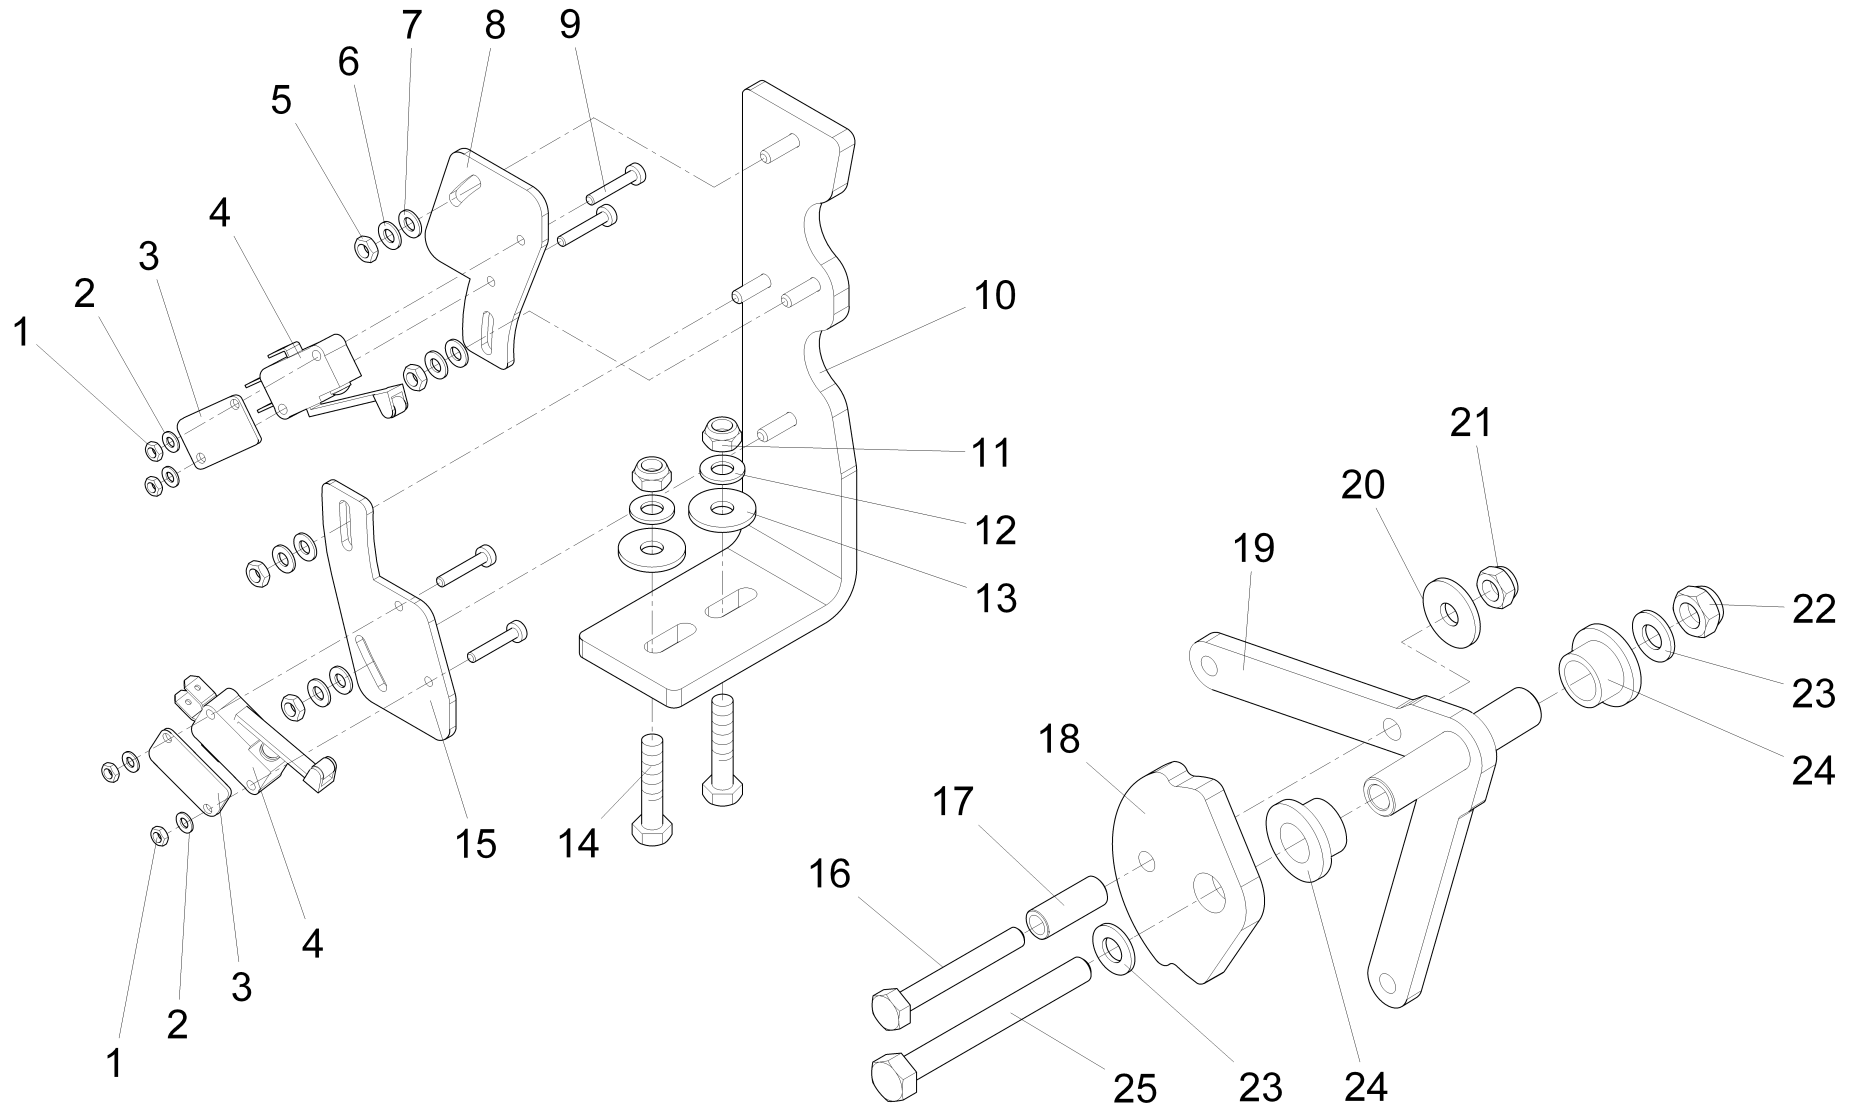

Microschalter vorwärts/rückwärts Fahrt / For- and backward switch /

Microschalter vorwärts/rückwärts Fahrt / For- and backward switch /

Pos.	Best. Nr. PN Ref.No.	Stc k. Qty. Qté.	Bezeichnung	Einh eit	Description	Unit Designation	Abmessungen Unité Measurement Mesurage	DIN / ISO	Bemerkungen Remarks Remarques
1	---	4	Ersatzteil auf Anfrage		Spare part on request		Pièce de rechange sur demande		6kt-Mutter
2	---	4	Ersatzteil auf Anfrage		Spare part on request		Pièce de rechange sur demande		Scheibe
3	---	2	Ersatzteil auf Anfrage		Spare part on request		Pièce de rechange sur demande		Klemmplatte
4	00975510	2	Mikroschalter	ST	Micro switch	PC	Microrupteur	PCE	
5	01300370	4	6kt.Mutter	ST	Hex. Nut	PC	Écrou à 6 pans	PCE	
6	01300560	4	Verdrehsicherung	ST	Lock washer	PC	Rondelle d' protection	PCE #8 SPLIT ZP	
7	01292380	4	Unterlegscheibe	ST	Washer	PC	Rondelle	PCE #8 ZP	
8	---	1	Ersatzteil auf Anfrage		Spare part on request		Pièce de rechange sur demande		Halter
9	---	4	Ersatzteil auf Anfrage		Spare part on request		Pièce de rechange sur demande		Schraube
10	---	1	Ersatzteil auf Anfrage		Spare part on request		Pièce de rechange sur demande		Halter
11	01283720	2	6kt.Mutter	ST	Hex. Nut	PC	Écrou à 6 pans	PCE	
12	01282360	2	Sicherungsscheibe	ST	Retaining washer	PC	Bague d' frein	PCE 1/4 split zp	
13	01280490	2	Unterlegscheibe	ST	Washer	PC	Rondelle	PCE 1/4 Standard ZP	
14	01280570	2	6kt.Schraube	ST	Hexagon screw	PC	Vis à 6 pans	PCE 1/4-20x1,00 ZP	
15	---	1	Ersatzteil auf Anfrage		Spare part on request		Pièce de rechange sur demande		Halter
16	01284800	1	6kt.Schraube	ST	Hexagon screw	PC	Vis à 6 pans	PCE	
17	---	1	Ersatzteil auf Anfrage		Spare part on request		Pièce de rechange sur demande		Hülse
18	---	1	Ersatzteil auf Anfrage		Spare part on request		Pièce de rechange sur demande		Kurve
19	---	1	Ersatzteil auf Anfrage		Spare part on request		Pièce de rechange sur demande		Hebel