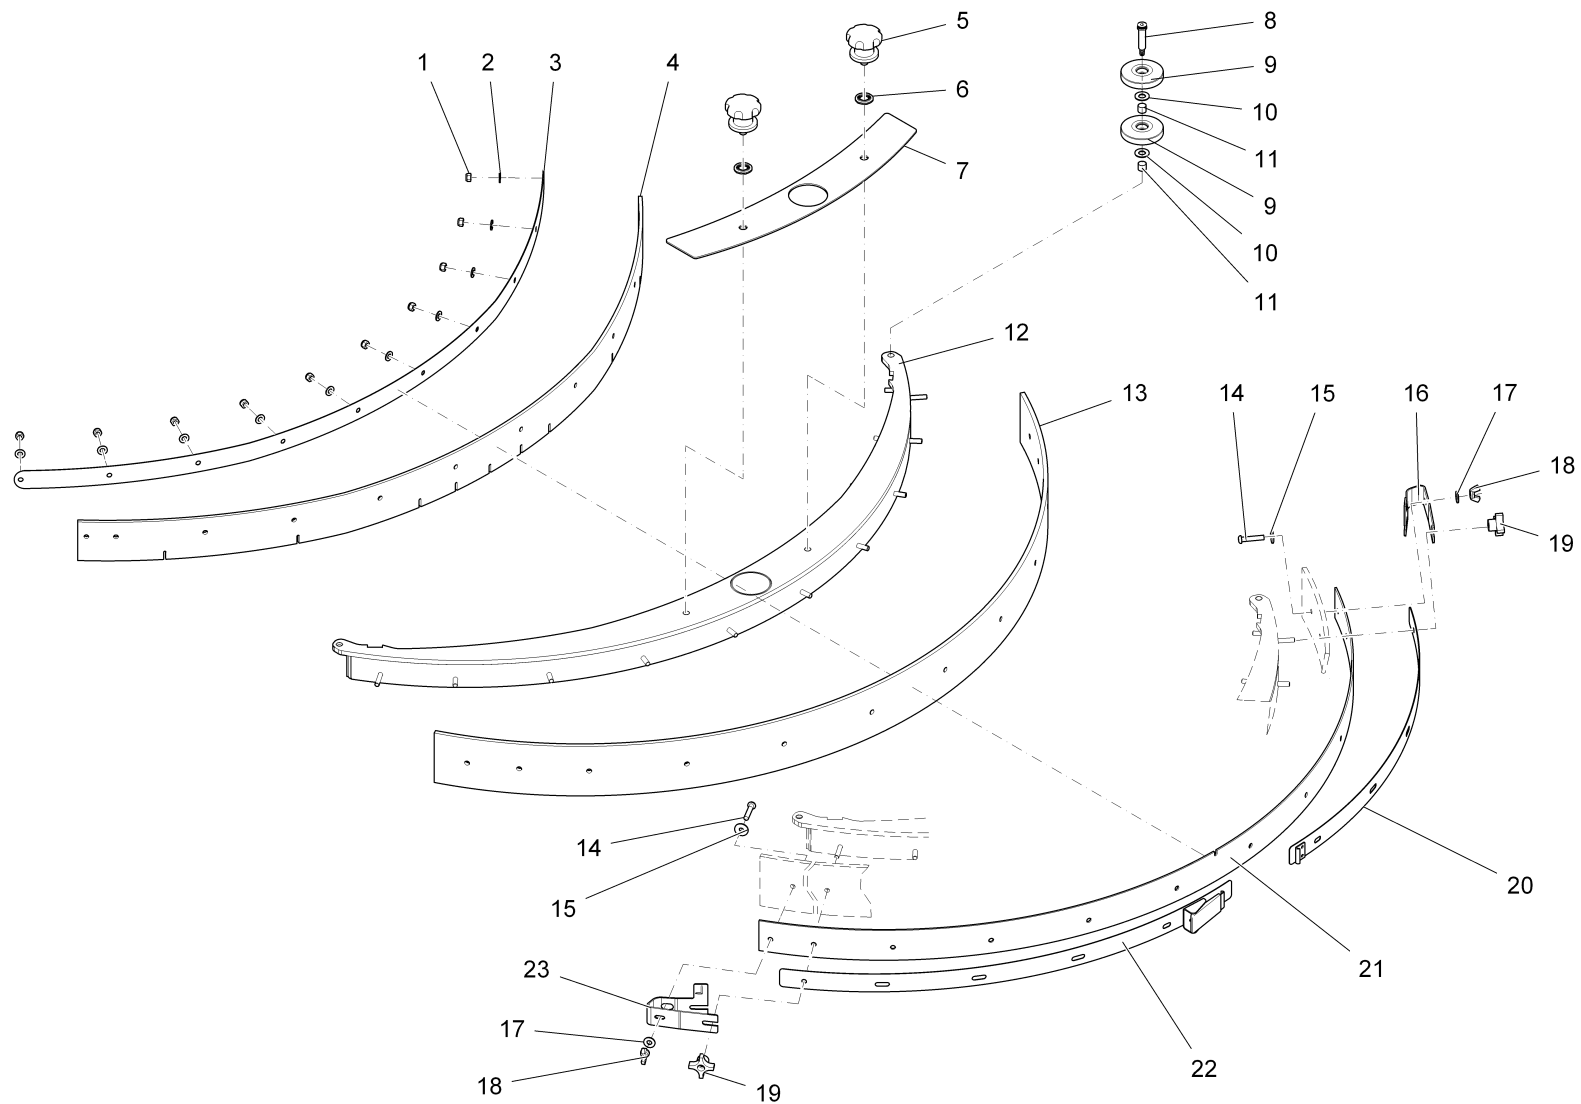

Saugfuß (from serial number 757420003132) / Rear squeegee (from serial number 757420003132) / Suceur (à partir de numéro de série 757420003132)

Pos.	Best. Nr. PN Ref.No.	Stc k. Qty. Qté.	Bezeichnung	Einh eit	Description	Unit Designation	Abmessungen Unité Measurement Mesurage	DIN / ISO	Bemerkungen Remarks Remarques
22	01285250	1	Leiste links	ST	Strip l.h.	PC Bord à gauche	PCE		
23	01300300	1	Klammer links	ST	Clamp L.H.	PC Collier à gauche	PCE