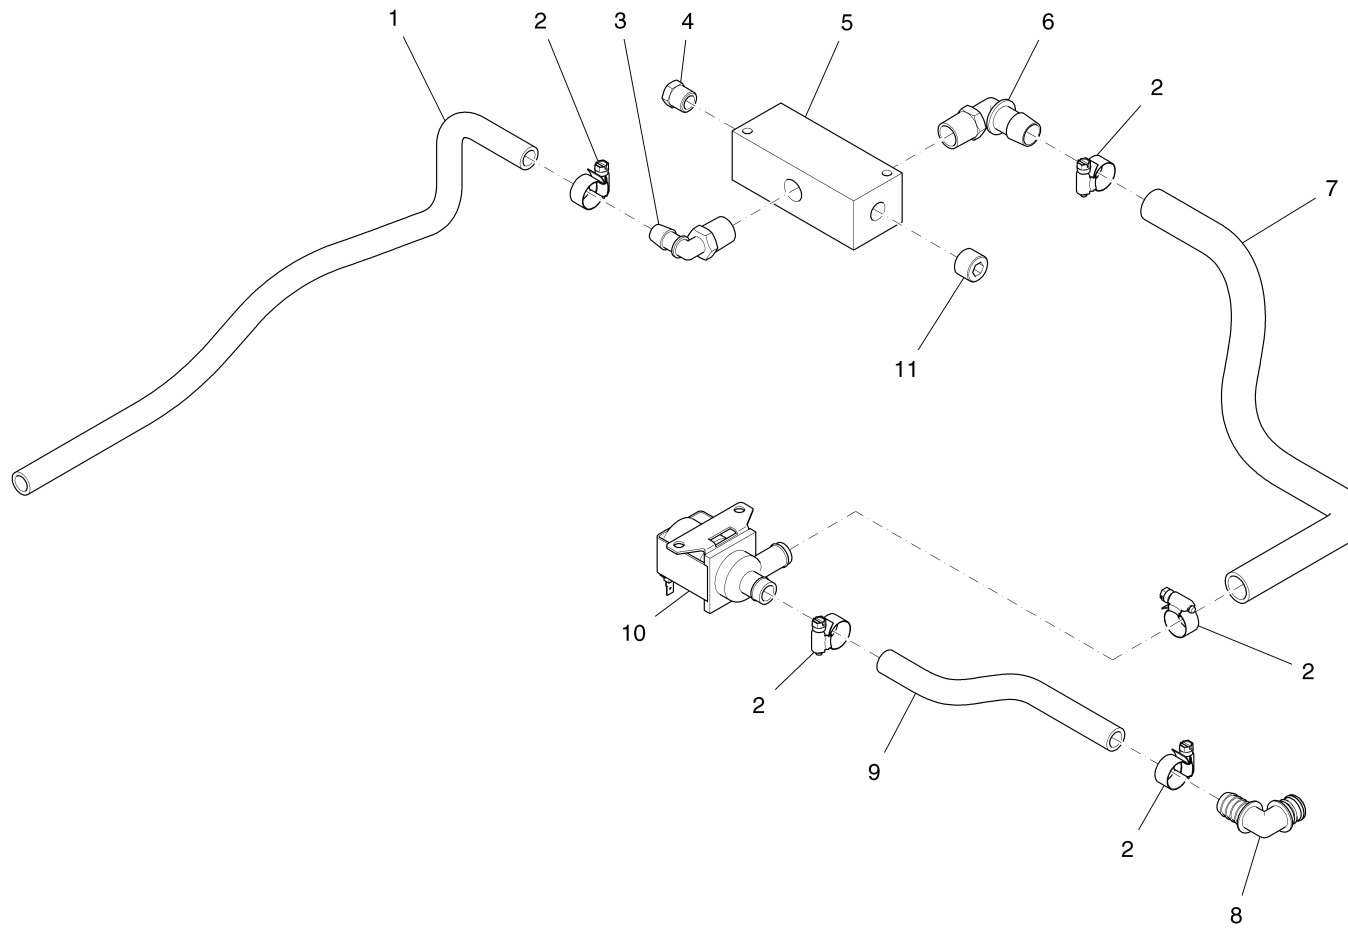

Ventil / Valve / Valve

Ventil / Valve / Valve

Pos.	Best. Nr. PN Ref.No.	Stk k. Qty. Qté.	Bezeichnung	Einh eit	Description	Unit Designation	Abmessungen Unité Measurement Mesurage	DIN / ISO	Bemerkungen Remarks Remarques
1	01286670	1	Wasserschlauch	ST	Water hose	PC Tuyau d' eau	PCE		
2	01283860	5	Klammer	ST	Clamp	PC Clip	PCE		
3	01283800	1	Verschraubung	ST	Screwing	PC Fermeture	PCE		
4	01286770	1	Schraubstopfen	ST	Plug	PC Bouchon	PCE 3/8 MPT HEX		
5	01284150	1	Verteilerblock	ST	Distributor	PC Distributeur	PCE		
6	01283810	1	Verschraubung	ST	Screwing	PC Fermeture	PCE		
7	01286680	1	Wasserschlauch	ST	Water hose	PC Tuyau d' eau	PCE		
8	01286740	1	Schlauchstutzen	ST	Hose connection	PC Manchon d' tuyau	PCE 3/4" 90°		
9	01286730	1	Wasserschlauch	ST	Water hose	PC Tuyau d'eau	PCE		
10	01280100	1		ST		PC	PCE		
11	01284760	1	Verschraubung	ST	Screwing	PC Fermeture	PCE