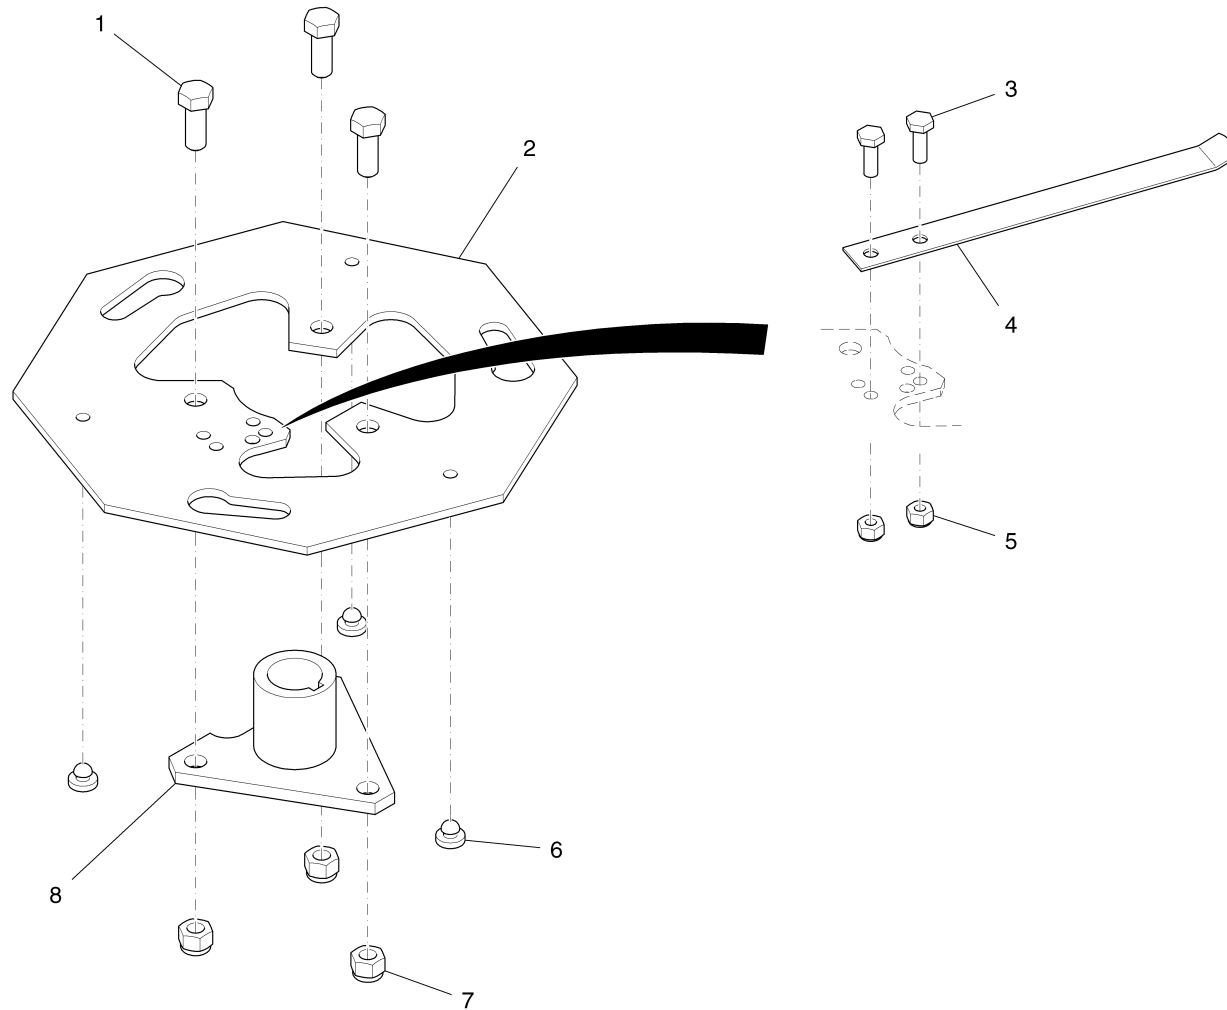

Seitenbesenaufnahme / Side broom plate / Plaque de balai latéral

Seitenbesenaufnahme / Side broom plate / Plaque de balai latéral

Pos.	Best. Nr. PN Ref.No.	Stk. k. Qty. Qté.	Bezeichnung	Einh. eit	Description	Unit Designation	Abmessungen Unité Measurement Mesurage	DIN / ISO	Bemerkungen Remarks Remarques
1	01281160	3	6kt.Schraube	ST	Hexagon screw	PC Vis à 6 pans	PCE 3/8-16x1,00 ZP		
2	01289170	1	Aufnahmeplatte	ST	Plate	PC Plaque	PCE		
3	01281190	2	6kt.Schraube	ST	Hexagon screw	PC Vis à 6 pans	PCE 1/4-20x0,75 ZP		
4	01288860	1	Bürstenhalter	ST	Brush retainer	PC Support de brosses	PCE		
5	01280430	2	6kt.Mutter	ST	Hex. Nut	PC Écrou à 6 pans	PCE 1/4-20 ES ZP		
6	01282880	3	Gummipuffer	ST	Rubber buffer	PC Butoir en caoutchouc	PCE 1/4 ID x 1/8 THK		
7	01280420	3	6kt.Mutter	ST	Hex. Nut	PC Écrou à 6 pans	PCE 3/8-16 ES ZP		
8	01287520	1	Flansch	ST	Flange	PC Bride	PCE