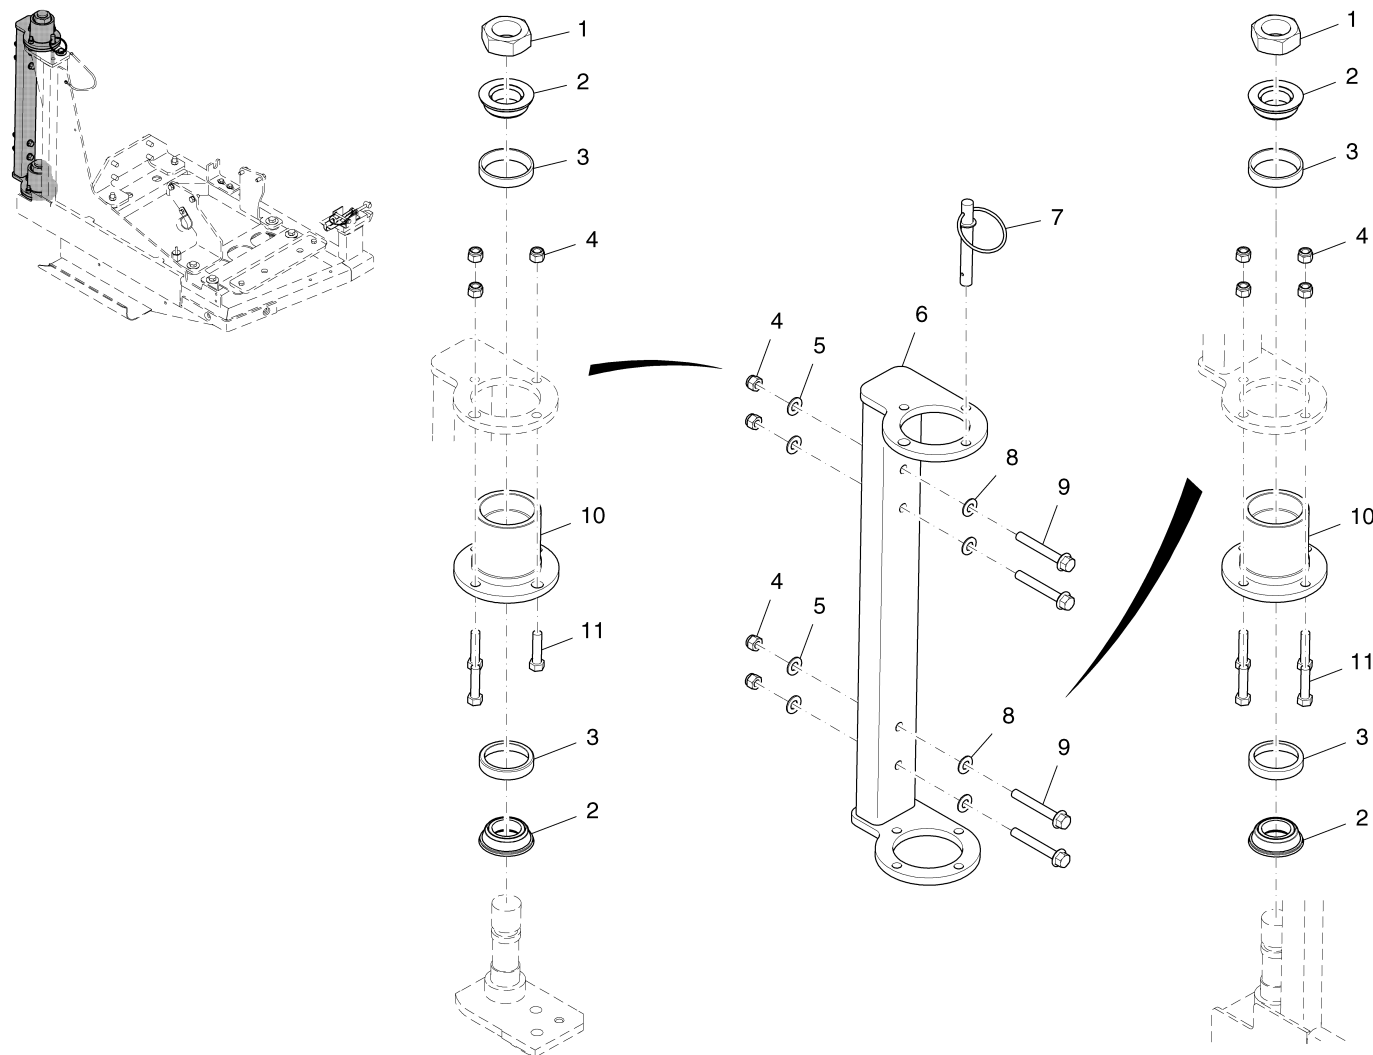

Schwenkrahmen Teil 4 / Swing frame part 4 / Cadre support 4ième partie

Schwenkrahmen Teil 4 / Swing frame part 4 / Cadre support 4ième partie

Pos.	Best. Nr. PN Ref.No.	Stc k. Qty. Qté.	Bezeichnung	Einh eit	Description	Unit Designation	Abmessungen Unité Measurement Mesurage	DIN / ISO	Bemerkungen Remarks Remarques
1	01283480	2	Mutter	ST	Nut	PC Ecrou	PCE		
2	01280630	4	Kegelrollenlager	ST	Tapered roller bearing	PC Palier	PCE LM67000LA		
3	01280620	4	Außenlager	ST	Outside bearing	PC Palier exterieur	PCE LM67010		
4	01280420	11	6kt.Mutter	ST	Hex. Nut	PC Écrou à 6 pans	PCE 3/8-16 ES ZP		
5	01280480	4	Unterlegscheibe	ST	Washer	PC Rondelle	PCE 3/8 Standard ZP		
6	---	1	Ersatzteil auf Anfrage		Spare part on request	Pièce de rechange sur demande			Halter
7	01286160	1	Verriegelung	ST	Locking	PC Verrouillage	PCE 1/2x2 1/2		
8	01281210	4	Spannscheibe	ST	Conical spring washer	PC Rondelle élastique bombée	PCE 3/8		
9	---	4	Ersatzteil auf Anfrage		Spare part on request	Pièce de rechange sur demande			Schraube
10	---	2	Ersatzteil auf Anfrage		Spare part on request	Pièce de rechange sur demande			Halter
11	01280400	7	6kt.Schraube	ST	Hexagon screw	PC Vis à 6 pans	PCE 3/8-16x1,50 ZP