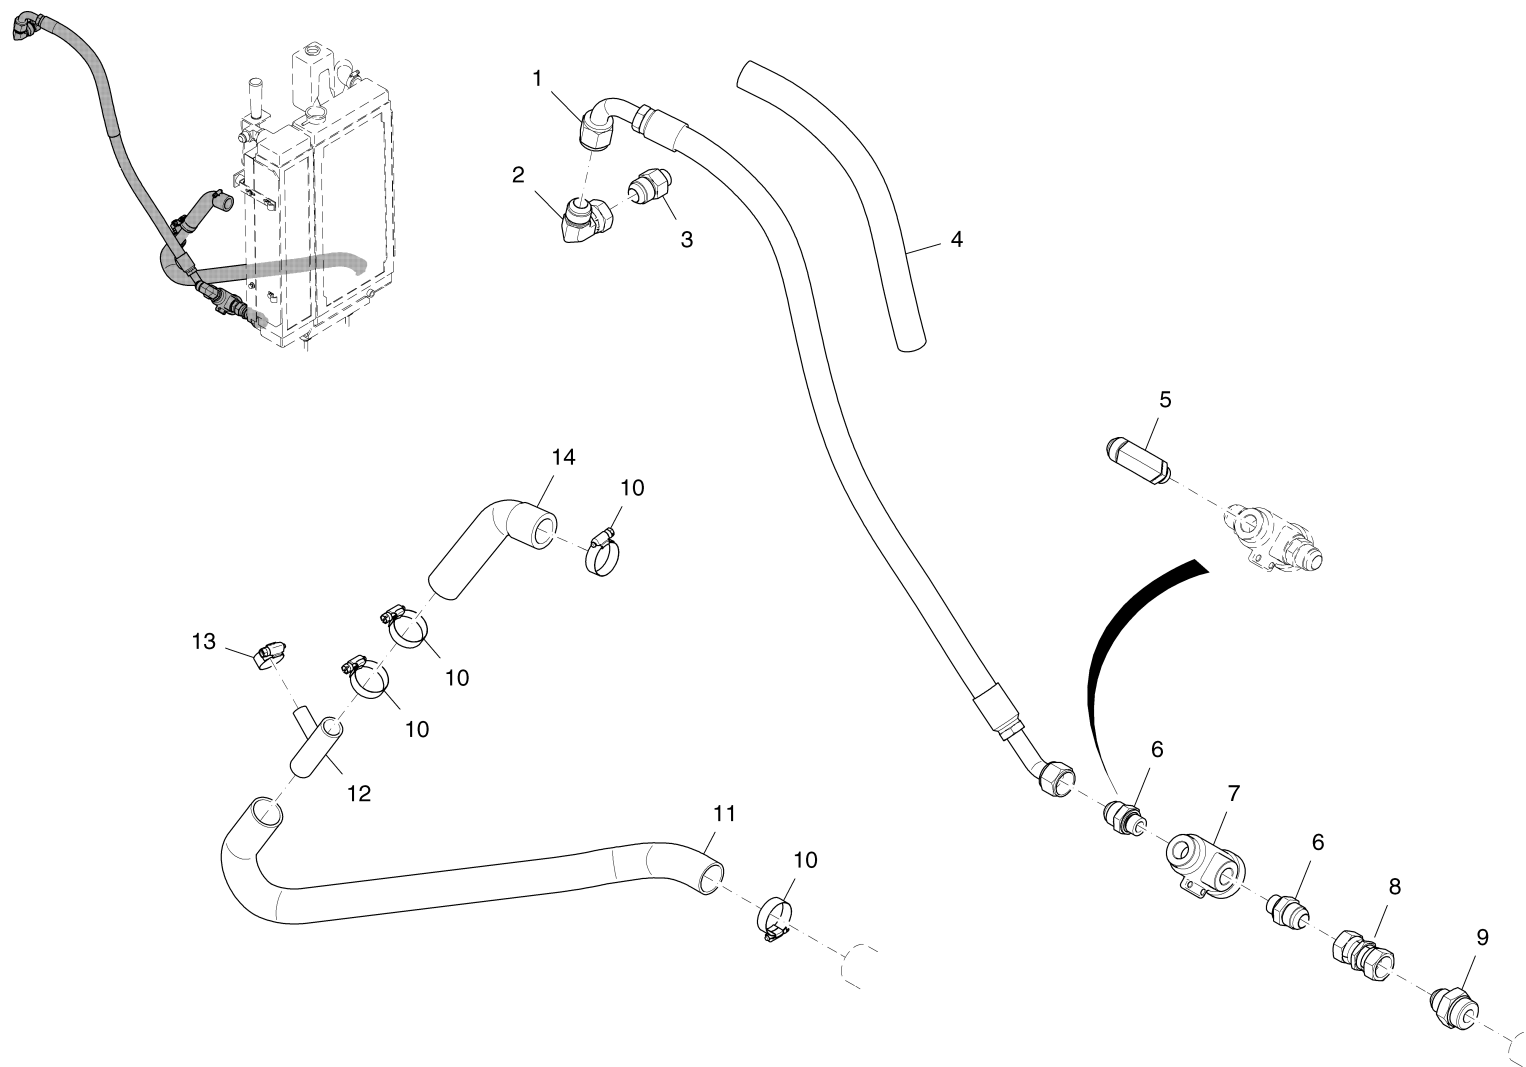

Kühler Teil 3 / Radiator part 3 / Radiateur 3ème partie

Kühler Teil 3 / Radiator part 3 / Radiateur 3ème partie

Pos.	Best. Nr. PN Ref.No.	Stk. Qty. Qté.	Bezeichnung	Einheit	Description	Unit Designation	Abmessungen Unité Measurement Mesurage	DIN / ISO	Bemerkungen Remarks Remarques
1	01300090	1	Hydraulikschlauch	ST	Hydraulic hose	PC Tuyau hydraulique	PCE 3/4 AR 36,5 45°12x90°12		
2	---	1	Ersatzteil auf Anfrage		Spare part on request	Pièce de rechange sur demande			Winkelverschraubung
3	---	1	Ersatzteil auf Anfrage		Spare part on request	Pièce de rechange sur demande			Anschlussstück
4	---	1	Ersatzteil auf Anfrage		Spare part on request	Pièce de rechange sur demande			Schlauch
5	01300790	1	Winkelverschraubung	ST	Angle screwing	PC Fermeture d'angle	PCE 90°#12 JIC X #8 BSPP		
6	---	2	Ersatzteil auf Anfrage		Spare part on request	Pièce de rechange sur demande			Anschlussstück
7	---	1	Ersatzteil auf Anfrage		Spare part on request	Pièce de rechange sur demande			
8	---	1	Ersatzteil auf Anfrage		Spare part on request	Pièce de rechange sur demande			Anschlussstück
9	01284770	1	Adapter	ST	Adapter	PC Adapteur	PCE		
10	01283430	4	Schl.Schelle	ST	Hose clamp	PC Étrier d' tuyau	PCE		
11	01286750	1	Kühlerschlauch lang	ST	Long cooler hose	PC Tuyau d'refroidisseur, longue	PCE		
12	01283880	1	T-Stück	ST	T-piece	PC Pièce T	PCE		
13	---	1	Ersatzteil auf Anfrage		Spare part on request	Pièce de rechange sur demande			Schlauchschelle
14	01284440	1	Schlauch	ST	Hose	PC Tuyau	PCE