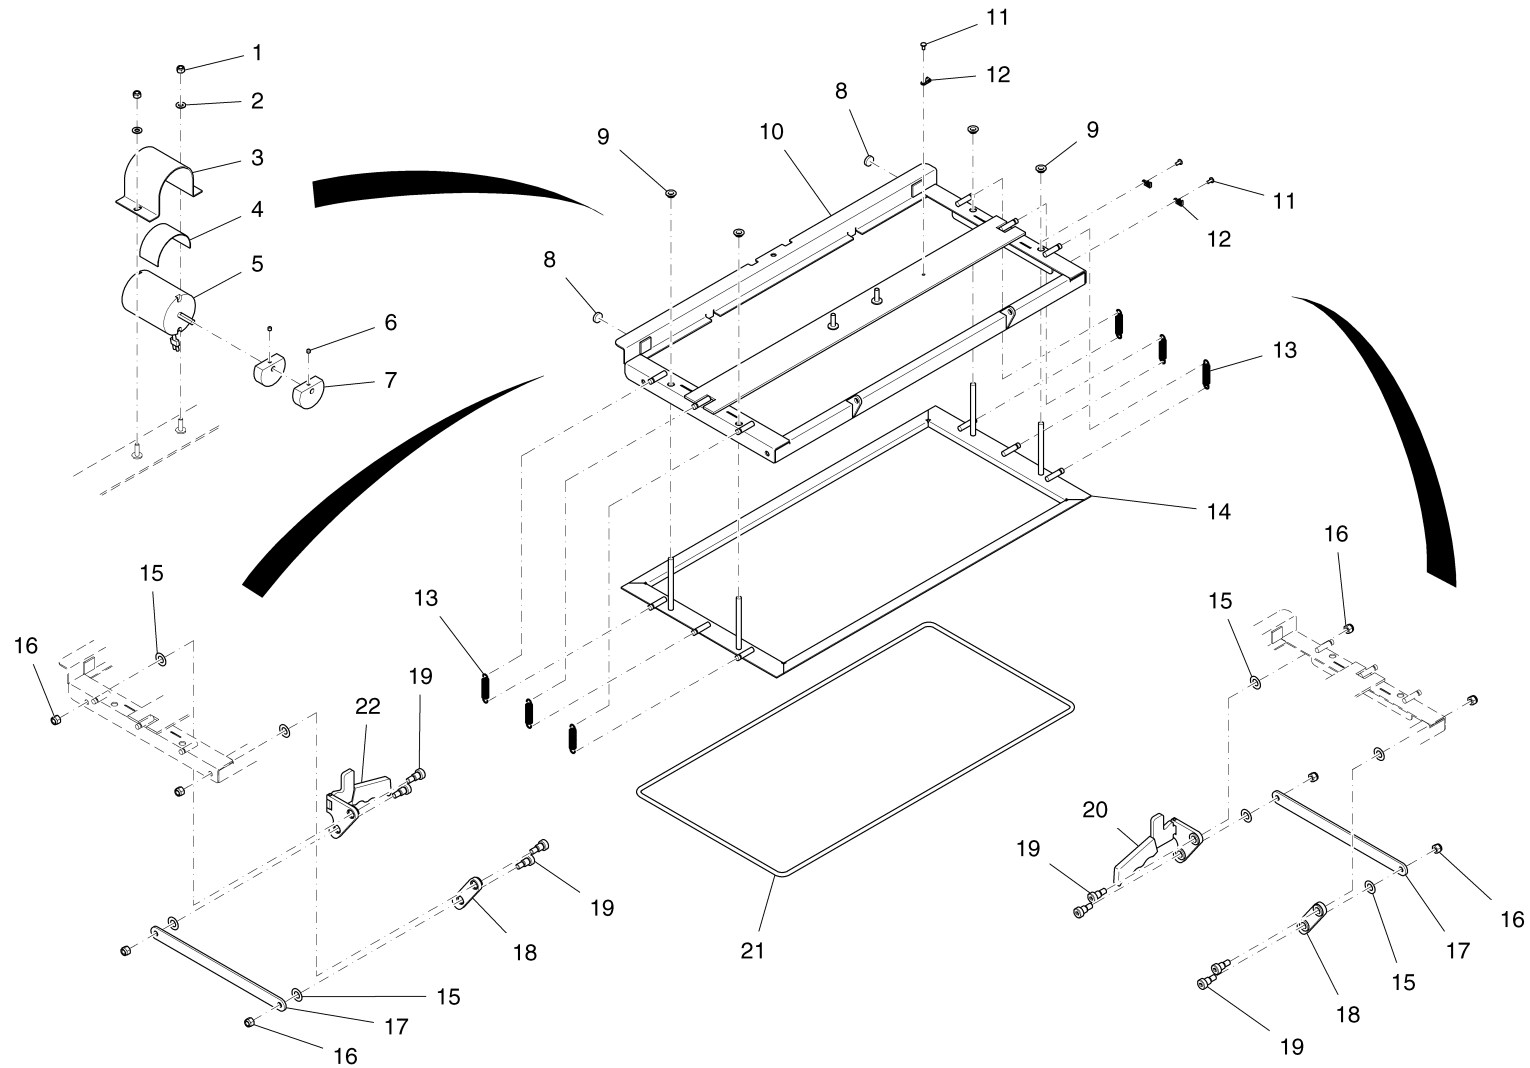

Filter - Rüttelvorrichtung / Filter - Shaker / Filtre - Vibrateur

Filter - Rüttelvorrichtung / Filter - Shaker / Filtre - Vibrateur

Pos.	Best. Nr. PN Ref.No.	Stc k. Qty. Qté.	Bezeichnung	Einh eit	Description	Unit Designation	Abmessungen Unité Measurement Mesurage	DIN / ISO	Bemerkungen Remarks Remarques
1	01280580	2	6kt.Mutter	ST	Hex. Nut	PC Écrou à 6 pans	PCE 5/16-18 ES ZP		
2	01280590	2	Unterlegscheibe	ST	Washer	PC Rondelle	PCE 5/16 Standard ZP		
3	01289320	1	Halter	ST	Retainer	PC Support	PCE		
4	01282540	1	Dämmring	ST	Insulation ring	PC Bague d'amortissement	PCE		
5	01282530	1	Rüttelmotor	ST	Shaker motor	PC Moteur de secoueur	PCE		
6	01289330	2	Schraube	ST	Screw	PC Vis	PCE 1/4-28x0,25-CUP PT.SET SCR		
7	01285700	2	Exzentergewicht	ST	Eccentric weight	PC Poids	PCE		
8	01285720	2	Magnet	ST	Magnet	PC Aimant	PCE		
9	01289340	4	Buchse	ST	Bushing	PC Douille	PCE FLNG 25/64 NYLON		
10	01289350	1	Filterrahmen oben	ST	Filter frame upper	PC Cadre de filtre en haut	PCE		
11	01289360	3	Niet	ST	Rivet	PC Rivet	PCE AVDEL 3/16x0,602		
12	01289370	3	Montageplatte	ST	Mounting plate	PC Plaque d' montage	PCE		
13	01282610	6	Druckfeder.	ST	Compression spring	PC Ressort à pression	PCE 0,5 od x 0,063 x 2,5 lg		
14	01289380	1	Filterrahmen unten	ST	Filter frame lower	PC Cadre de filtre en bas	PCE		
15	01290610	8	Lagerscheibe	ST	Bearing washer	PC Rondelle d' support	PCE 0,531x1,0		
16	01280420	8	6kt.Mutter	ST	Hex. Nut	PC Écrou à 6 pans	PCE 3/8-16 ES ZP		
17	01286610	2	Hebel	ST	Lever	PC Levier	PCE		
18	01289390	2	Auslöser hinten	ST	Filter release rear	PC Déclencheur arrière	PCE		
19	01289400	8	Schraube	ST	Screw	PC Vis	PCE 1/2 DIA x 0,50 BLK OX		
20	01289410	1	Auslöser rechts	ST	Filter release R.H.	PC Déclencheur à droite	PCE		
21	01289550	1	Dichtung	ST	Gasket	PC Joint	PCE