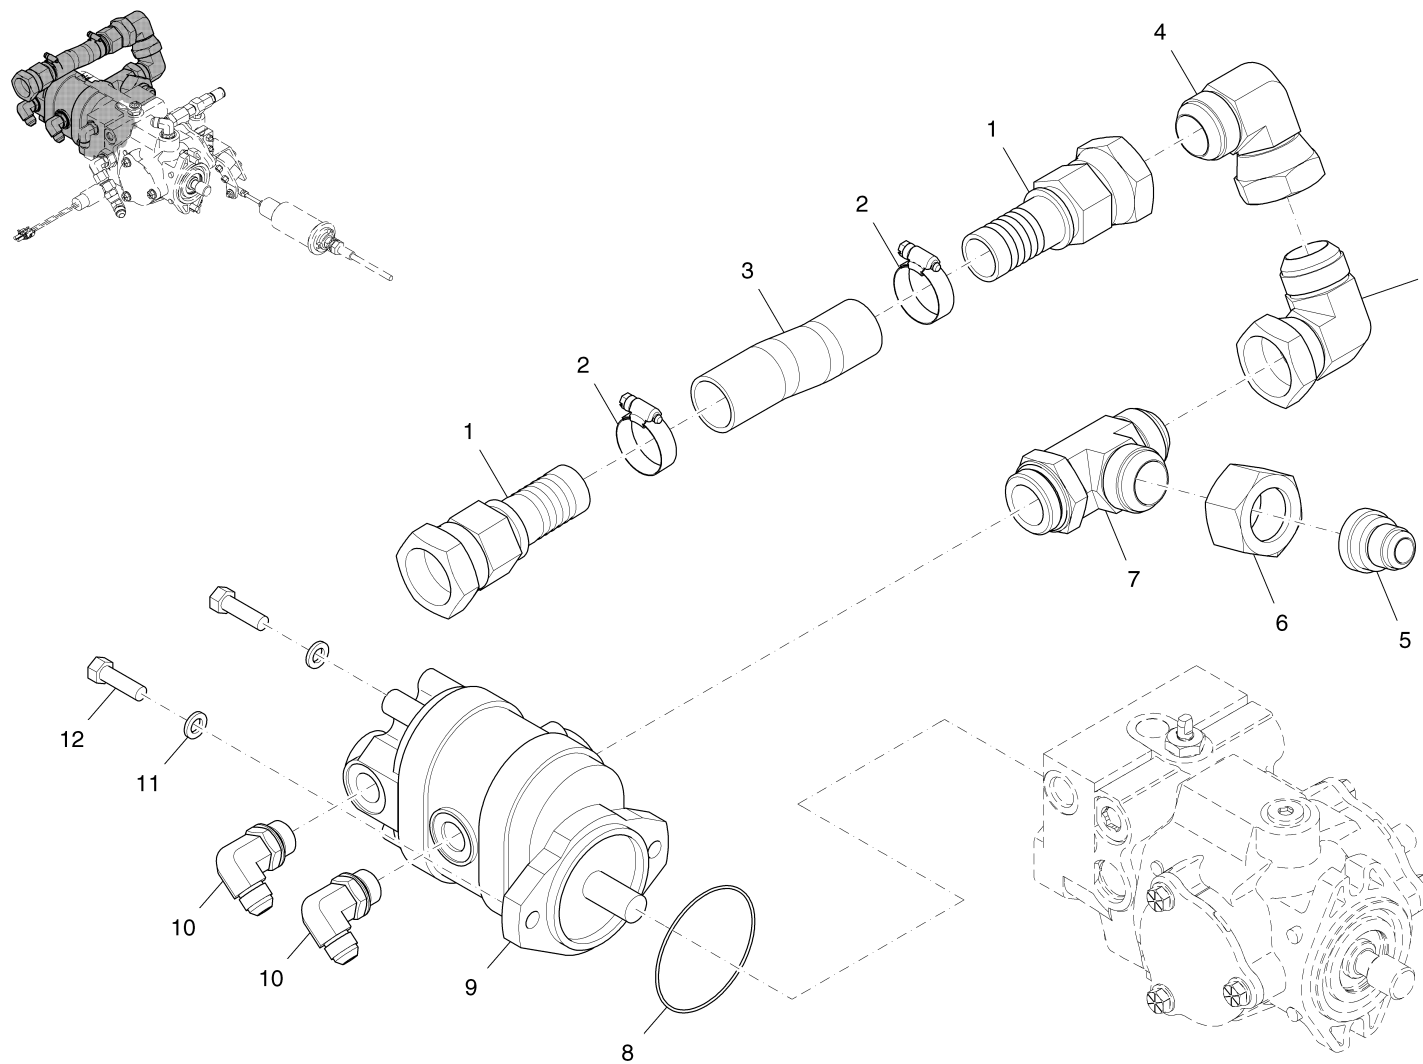

Zahnradpumpe / Gear pump / Pompe à engrenages

Zahnradpumpe / Gear pump / Pompe à engrenages

Pos.	Best. Nr. PN Ref.No.	Stk. Qty. Qté.	Bezeichnung	Einheit	Description	Unit Designation	Abmessungen Unité Measurement Mesurage	DIN / ISO	Bemerkungen Remarks Remarques
1	01284870	2	Verschraubung	ST	Fitting	PC Fermeture	PCE		
2	01283510	2	Klammer	ST	Clamp	PC Clip	PCE		
3	01286220	1	Saugschlauch	ST	Suction hose	PC Tuyau d' aspiration	PCE 125x620		
4	01284890	2	Verschraubung	ST	Fitting	PC Fermeture	PCE		
5	01286340	1	Reduzierschraubg.	ST	Reduction screw connection	PC Fermeture	PCE #20 zu #12		
6	01286350	1	Überwurfmutter	ST	Cap nut	PC Ecrou raccord	PCE #20		
7	01285620	1	T-Verschraubung	ST	T-screw connection	PC T-raccord	PCE 1-5/8-12 zu #20		
8	01282890	1	O-Ring	ST	O-ring	PC Joint circulaire	PCE		
9	01283050	1	Zahnradpumpe	ST	Pump gear	PC Pompe à engrenage	PCE		
10	01283260	2	Verschraubung	ST	Fitting	PC Fermeture	PCE		
11	01280740	2	Sicherungsscheibe	ST	Retaining washer	PC Rondelle d' sécurité	PCE 3/8 Split ZP		
12	01282620	2	Schraube	ST	Screw	PC Vis	PCE 3/8-16x1,25 zp