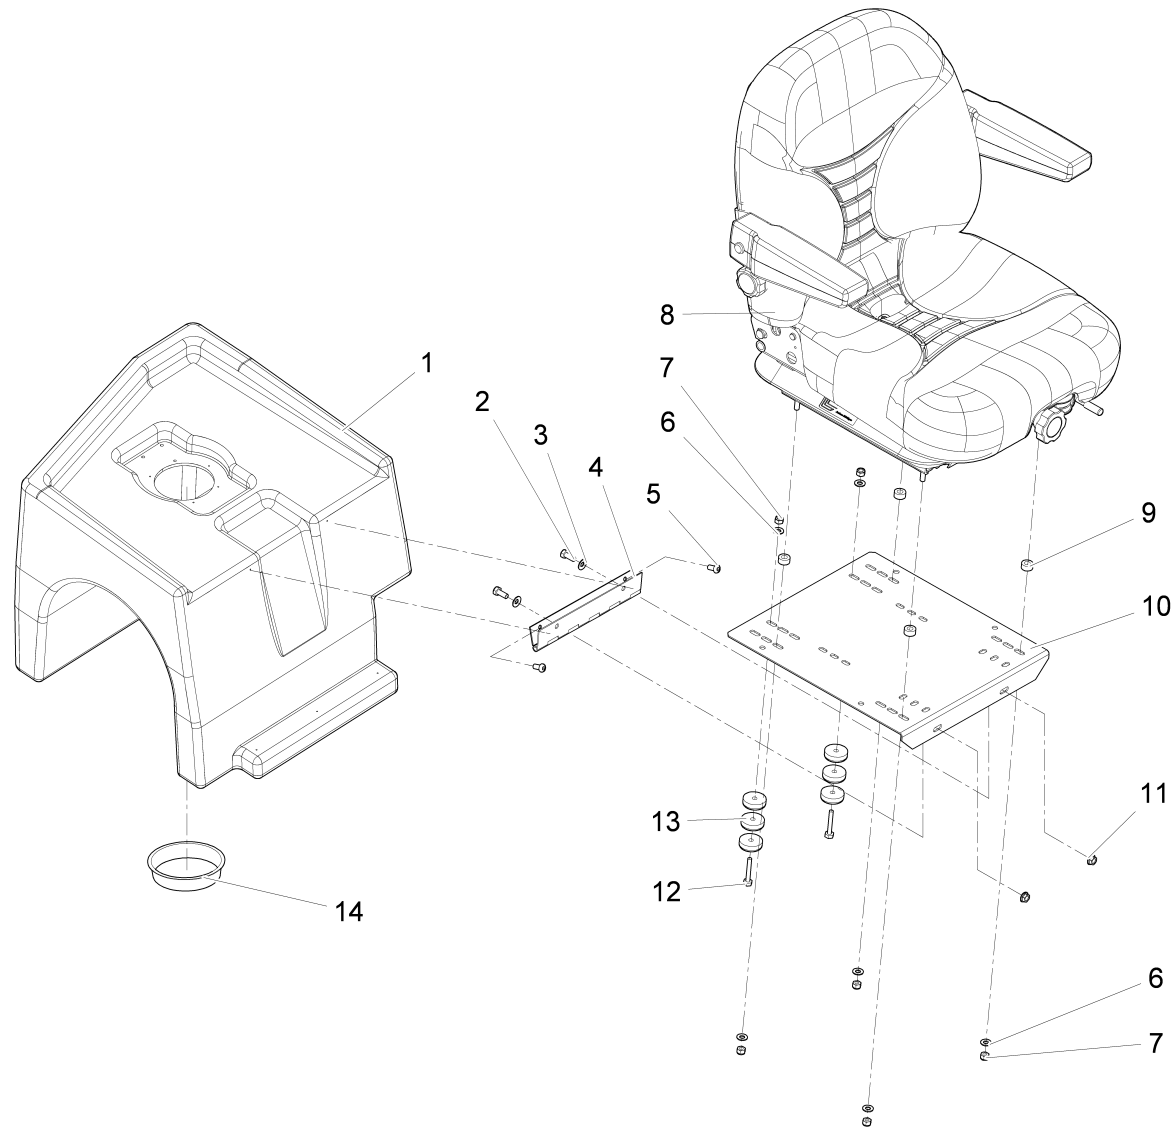

Sitz / Seat / Siège

Pos.	Best. Nr. PN Ref.No.	Stc k. Qty. Qté.	Bezeichnung	Einh eit	Description	Unit Designation	Abmessungen Unité Measurement Mesurage	DIN / ISO	Bemerkungen Remarks Remarques
1	---	1	Ersatzteil auf Anfrage		Spare part on request		Pièce de rechange sur demande		Sitzkonsole
2	01282630	2	Bolzen	ST	Bolt	PC	Boulon	PCE 5/16-18x3/4	
3	01280500	2	Federscheibe	ST	Spring washer	PC	Rondelle de ressort	PCE 5/16	
4	3335033	1	Scharnier	ST	Hinge	PC	Charnière	PCE	
5	01283210	2	Schraube	ST	Screw	PC	Vis	PCE	
6	01280590	6	Unterlegscheibe	ST	Washer	PC	Rondelle	PCE 5/16 Standard ZP	
7	01280580	6	6kt.Mutter	ST	Hex. Nut	PC	Écrou à 6 pans	PCE 5/16-18 ES ZP	
8	01286450	1	Sitz, kpl.	ST	Seat	PC	Siège	PCE	
9	---	4	Ersatzteil auf Anfrage		Spare part on request		Pièce de rechange sur demande		Distanzbuchse
10	---	1	Ersatzteil auf Anfrage		Spare part on request		Pièce de rechange sur demande		Halter
11	01280890	2	Mutter	ST	Nut	PC	Ecrou	PCE 5/16-18	
12	---	2	Ersatzteil auf Anfrage		Spare part on request		Pièce de rechange sur demande		6kt-Schraube
13	01282920	6	Puffer	ST	Buffer	PC	Butoir	PCE 1,5" DIA 5/8 THK	
14	01301070	1	Stopfen	ST	Plug	PC	Bouchon	PCE