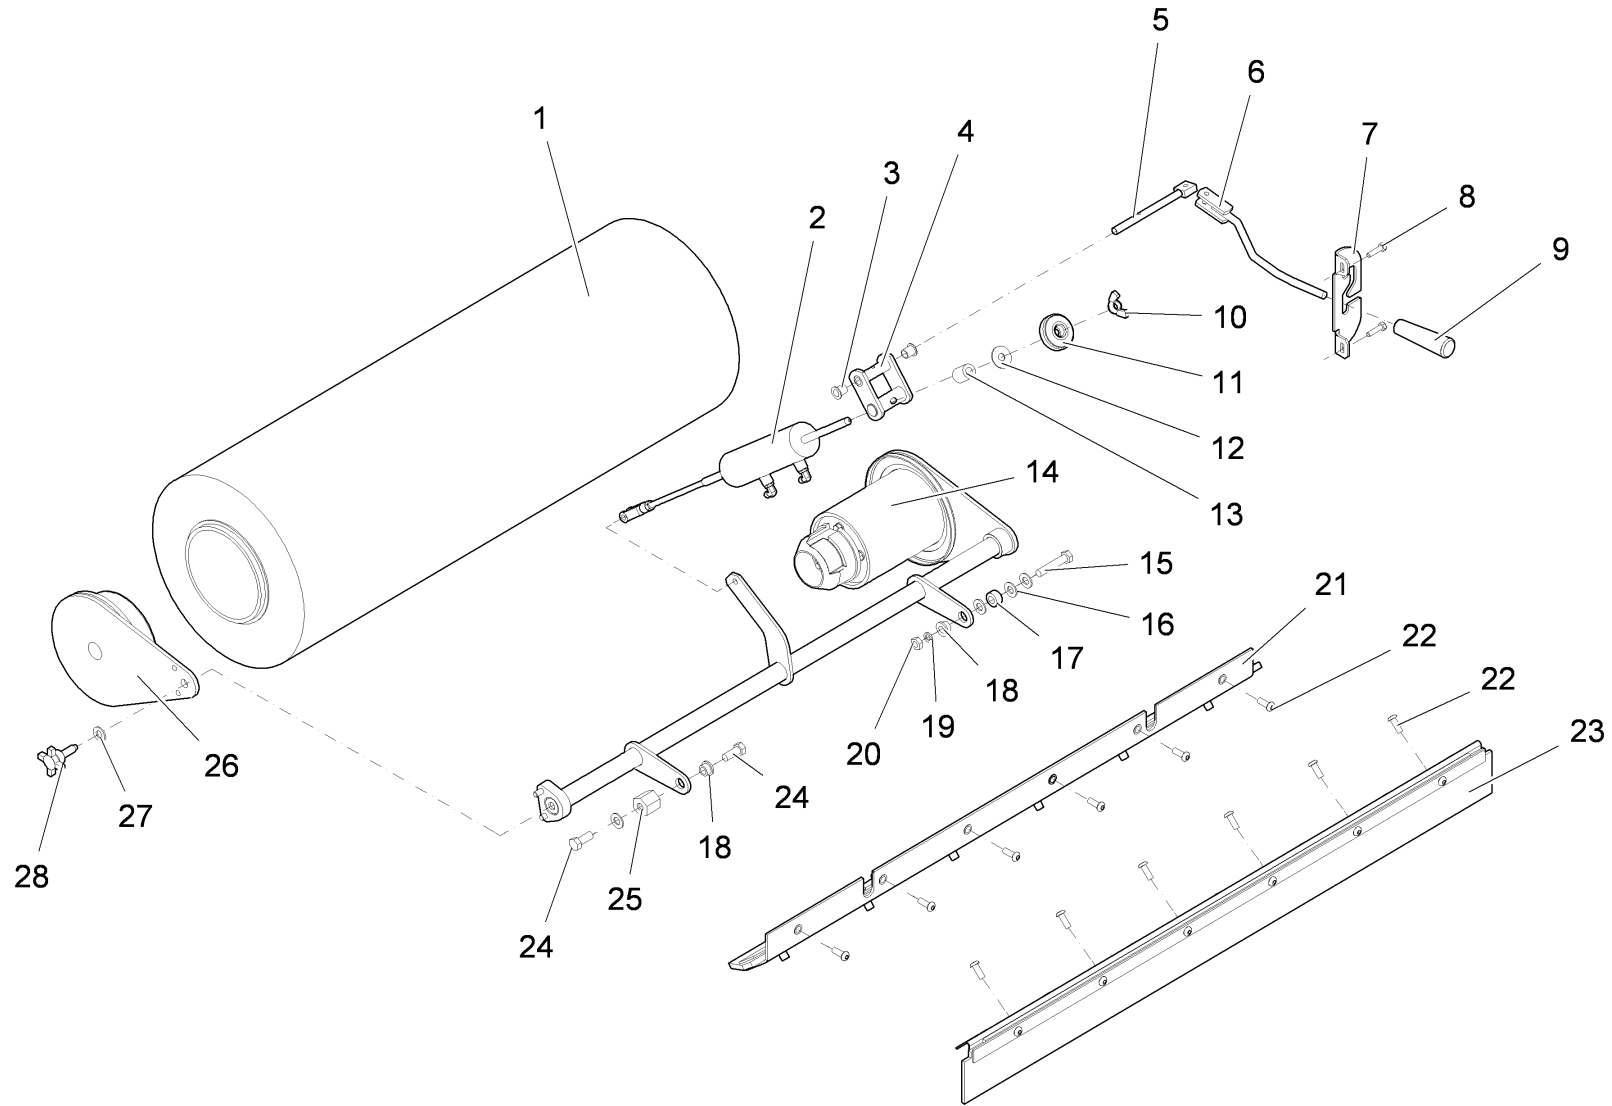

Kehrwalze / Main broom / Balai cylindre

Kehrwalze / Main broom / Balai cylindre

Pos.	Best. Nr. PN Ref.No.	Stc k. Qty. Qté.	Bezeichnung	Einh eit	Description	Unit Designation	Abmessungen Unité Measurement Mesurage	DIN / ISO	Bemerkungen Remarks Remarques
1	✓ 99732600	1	Kehrwalze, Stahl/Perlon	ST	Main broom 42" Proex & Wire	PC Balai cylindre	PCE		
2	✓ 01286620	1	Hydraulikzylinder	ST	Hydraulic cylinder	PC Cylindre hydraulique	PCE		
3	✓ 01283550	2	Buchse	ST	Bushing	PC Douille	PCE		
4	✓ 01286590	1	Halter geschweißt	ST	Retainer	PC Support	PCE		
5	✓ 01286600	1	Verbindungsstück geschweißt	ST	Connection piece	PC Pièce d' connection	PCE		
6	✓ 01286580	1	Verbindungsstück geschweißt	ST	Connection piece	PC Pièce d' connection	PCE		
7	---	1	Ersatzteil auf Anfrage		Spare part on request	Pièce de rechange sur demande			Halter
8	✓ 01284750	2	6kt.Schraube	ST	Hexagon screw	PC Vis à 6 pans	PCE		
9	✓ 01286180	1	Griff schwarz	ST	Handle black	PC Poignée noir	PCE #145		
10	✓ 01283470	1	Mutter	ST	Nut	PC Ecrou	PCE		
11	✓ 01282790	1	Knopf	ST	Knob	PC Bouton	PCE		
12	✓ 01284270	1	Scheibe	ST	Washer	PC Rondelle	PCE		
13	✓ 01292400	1	Abstandsstück	ST	Spacer	PC Pièce de distance	PCE		
14		1	Kehrwalze - Lagerung		Main broom bearing	Balai cylindre - Palier			Seite/Page 56
15	✓ 01284460	2	6kt.Schraube	ST	Hexagon screw	PC Vis à 6 pans	PCE		
16	✓ 01280700	2	Unterlegscheibe	ST	Washer	PC Rondelle	PCE		
17	✓ 01283380	1	Distanzring	ST	Spacer	PC Anneau de distance	PCE		
18	✓ 01280550	1	Buchse	ST	Bushing	PC Douille	PCE 1/2" ID		
19	✓ 01283190	1	Scheibe	ST	Washer	PC Rondelle	PCE		
20	✓ 01283490	1	Mutter	ST	Nut	PC Ecrou	PCE		
21	✓ 01286830	1	Dichtung	ST	Gasket	PC Joint	PCE