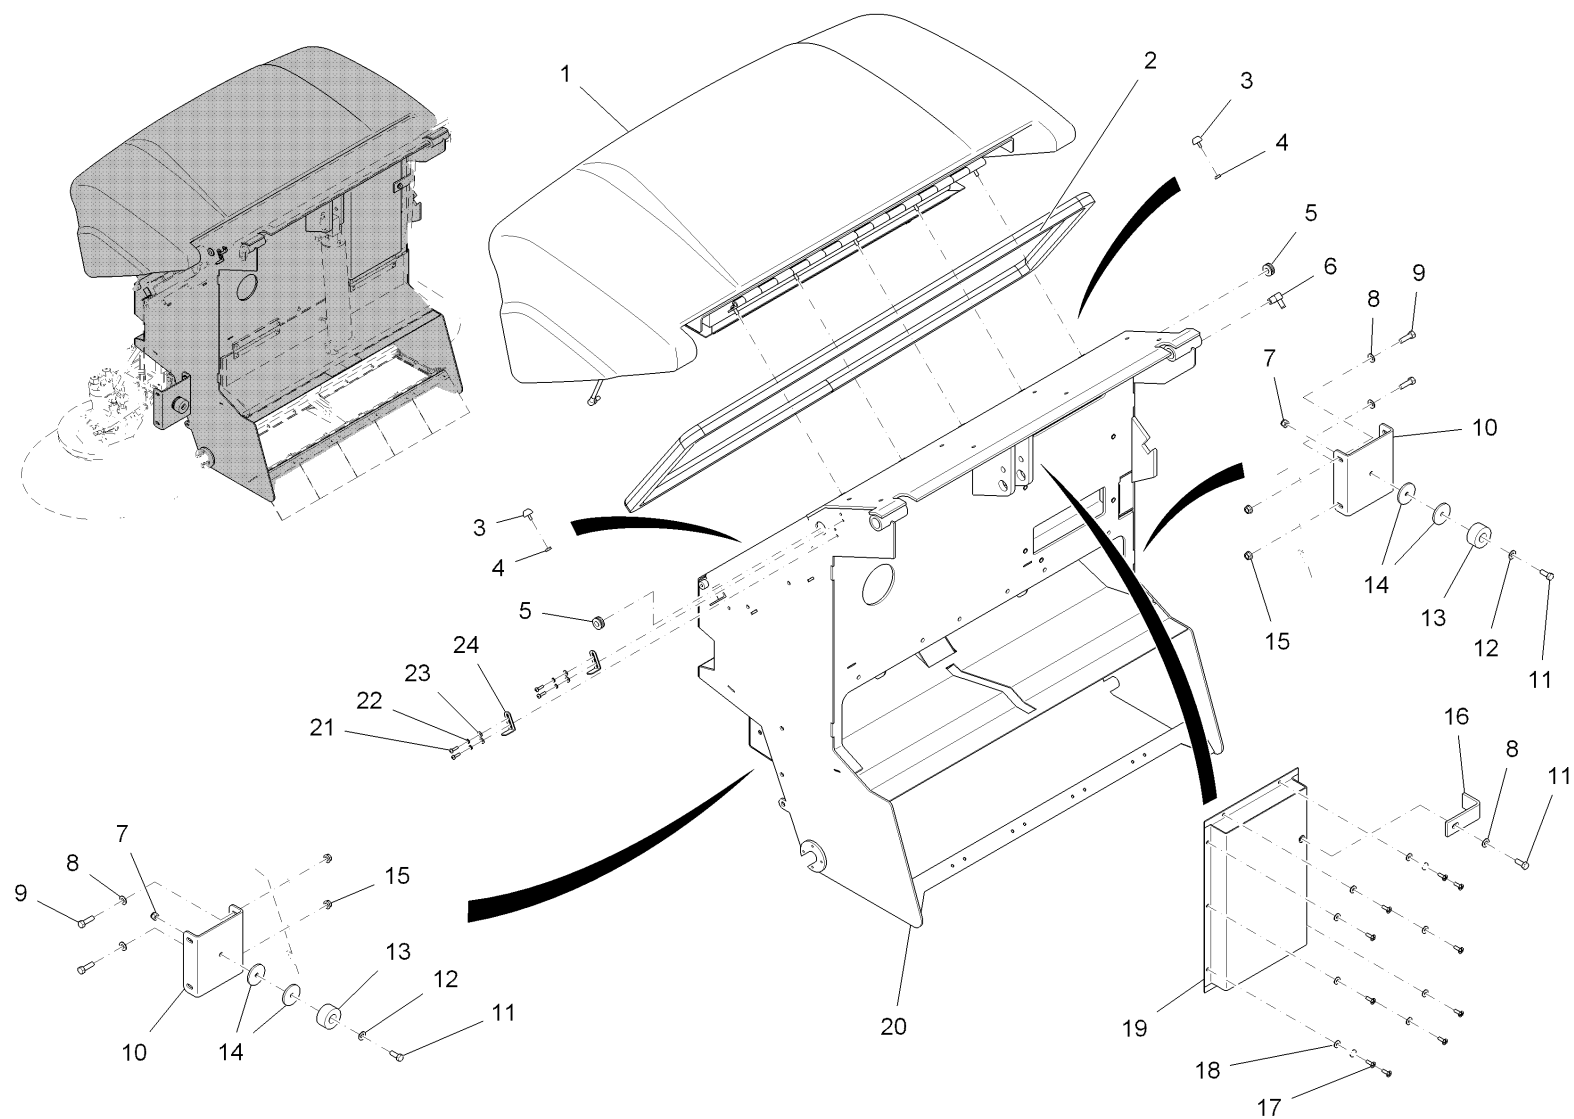

Kehrbehälter Teil 1 / Dirt hopper part 1 / Benne à detritus 1iere partie

Kehrbehälter Teil 1 / Dirt hopper part 1 / Benne à detritus 1iere partie

Pos.	Best. Nr. PN Ref.No.	Stc k. Qty. Qté.	Bezeichnung	Einh eit	Description	Unit Designation	Abmessungen Unité Measurement Mesurage	DIN / ISO	Bemerkungen Remarks Remarques
1		1	Deckel		Cover	Couvercle			Seite/Page 16
2	01287090	1	Dichtung	ST	Gasket	PC Joint	PCE		
3	01282560	2	Gummipuffer	ST	Rubber buffer	PC Butoir en caoutchouc	PCE 0,88 dia x 10-32		
4	01282670	2	6kt.Mutter	ST	Hex. Nut	PC Écrou à 6 pans	PCE # 10-32 zp		
5	---	2	Ersatzteil auf Anfrage		Spare part on request	Pièce de rechange sur demande			Gummscheibe
6	01291440	1	W-Verschraubung	ST	Screwed angle fitting	PC Raccord à vis coudé	PCE 90° 3/8 BARBx 1/4 NPT		
7	01280420	2	6kt.Mutter	ST	Hex. Nut	PC Écrou à 6 pans	PCE 3/8-16 ES ZP		
8	01281210	5	Spannscheibe	ST	Conical spring washer	PC Rondelle élastique bombée	PCE 3/8		
9	01282620	4	Schraube	ST	Screw	PC Vis	PCE 3/8-16x1,25 zp		
10	---	2	Ersatzteil auf Anfrage		Spare part on request	Pièce de rechange sur demande			Halter
11	01281160	3	6kt.Schraube	ST	Hexagon screw	PC Vis à 6 pans	PCE 3/8-16x1,00 ZP		
12	01280480	2	Unterlegscheibe	ST	Washer	PC Rondelle	PCE 3/8 Standard ZP		
13	01282510	2	Gummipuffer	ST	Rubber buffer	PC Butoir en caoutchouc	PCE		
14	01289220	4	Distanzstück	ST	Distance piece	PC Pièce de distance	PCE		
15	01280560	4	Hutmutter	ST	Acorn nut	PC Écrou à chapeau	PCE 3/8-16		
16	---	1	Ersatzteil auf Anfrage		Spare part on request	Pièce de rechange sur demande			Halter
17	00049860	10	Schraube	ST	Screw	PC Vis	PCE		
18	01281200	10	Spannscheibe	ST	Conical spring washer	PC Rondelle élastique bombée	PCE 1/4		
19	---	1	Ersatzteil auf Anfrage		Spare part on request	Pièce de rechange sur demande			Deckel
20	01295120	1	Kehrbehälter	ST	Litter hopper	PC Réservoir saleté	PCE