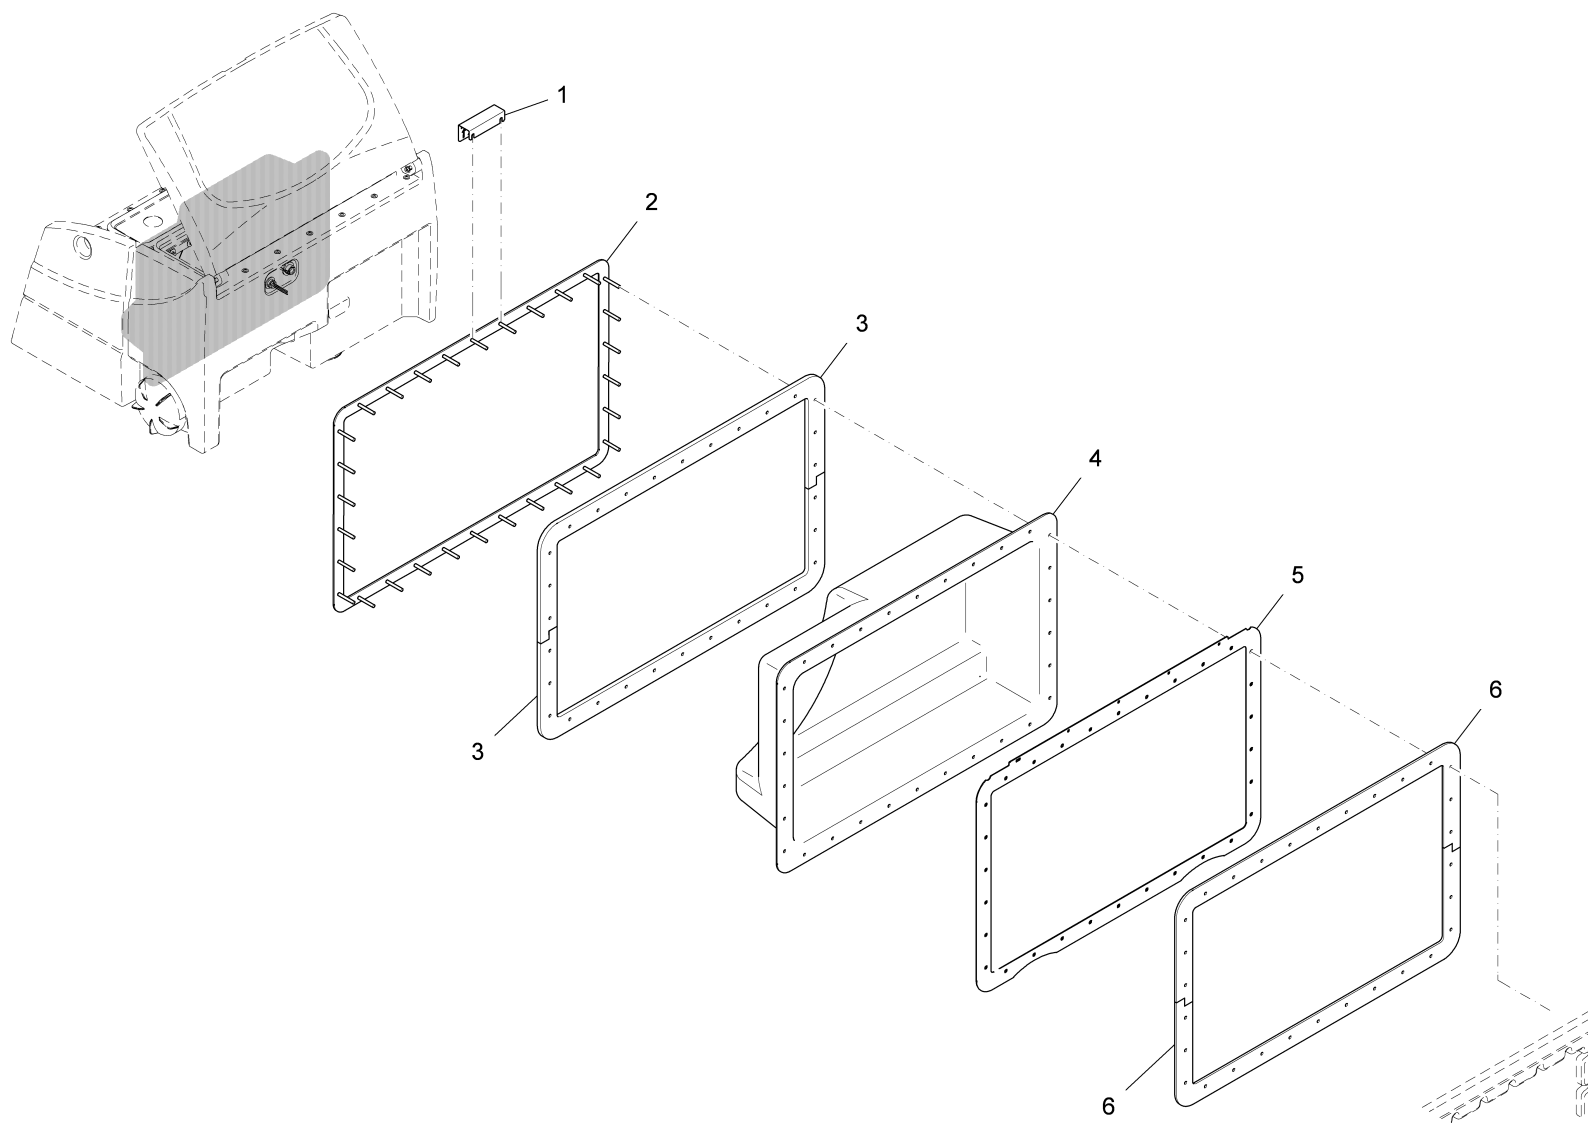

Frisch- Schmutzwassertank - Membran / Solution- Recovery tank - Bladder / Réservoir d'eau douce et d'eau sale - Membrane

Frisch- Schmutzwassertank - Membran / Solution- Recovery tank - Bladder / Réservoir d'eau douce et d'eau sale - Membrane

Pos.	Best. Nr. PN Ref.No.	Stc k. Qty. Qté.	Bezeichnung	Einh eit	Description	Unit Designation	Abmessungen Unité Measurement Mesurage	DIN / ISO	Bemerkungen Remarks Remarques
1	---	1	Ersatzteil auf Anfrage		Spare part on request		Pièce de rechange sur demande		Füllstandmarkierung
2	01295080	1	Rahmen	ST	Frame	PC	Câdre	PCE	
3	01285670	2	Dichtung	ST	Gasket	PC	Joint	PCE	
4	01282760	1	Flexwand	ST	Flexible wall	PC	Mur flexible	PCE	
5	01289870	1	Rahmen	ST	Frame	PC	Câdre	PCE	
6	01300480	2	Dichtung	ST	Gasket	PC	Joint	PCE 1/4"