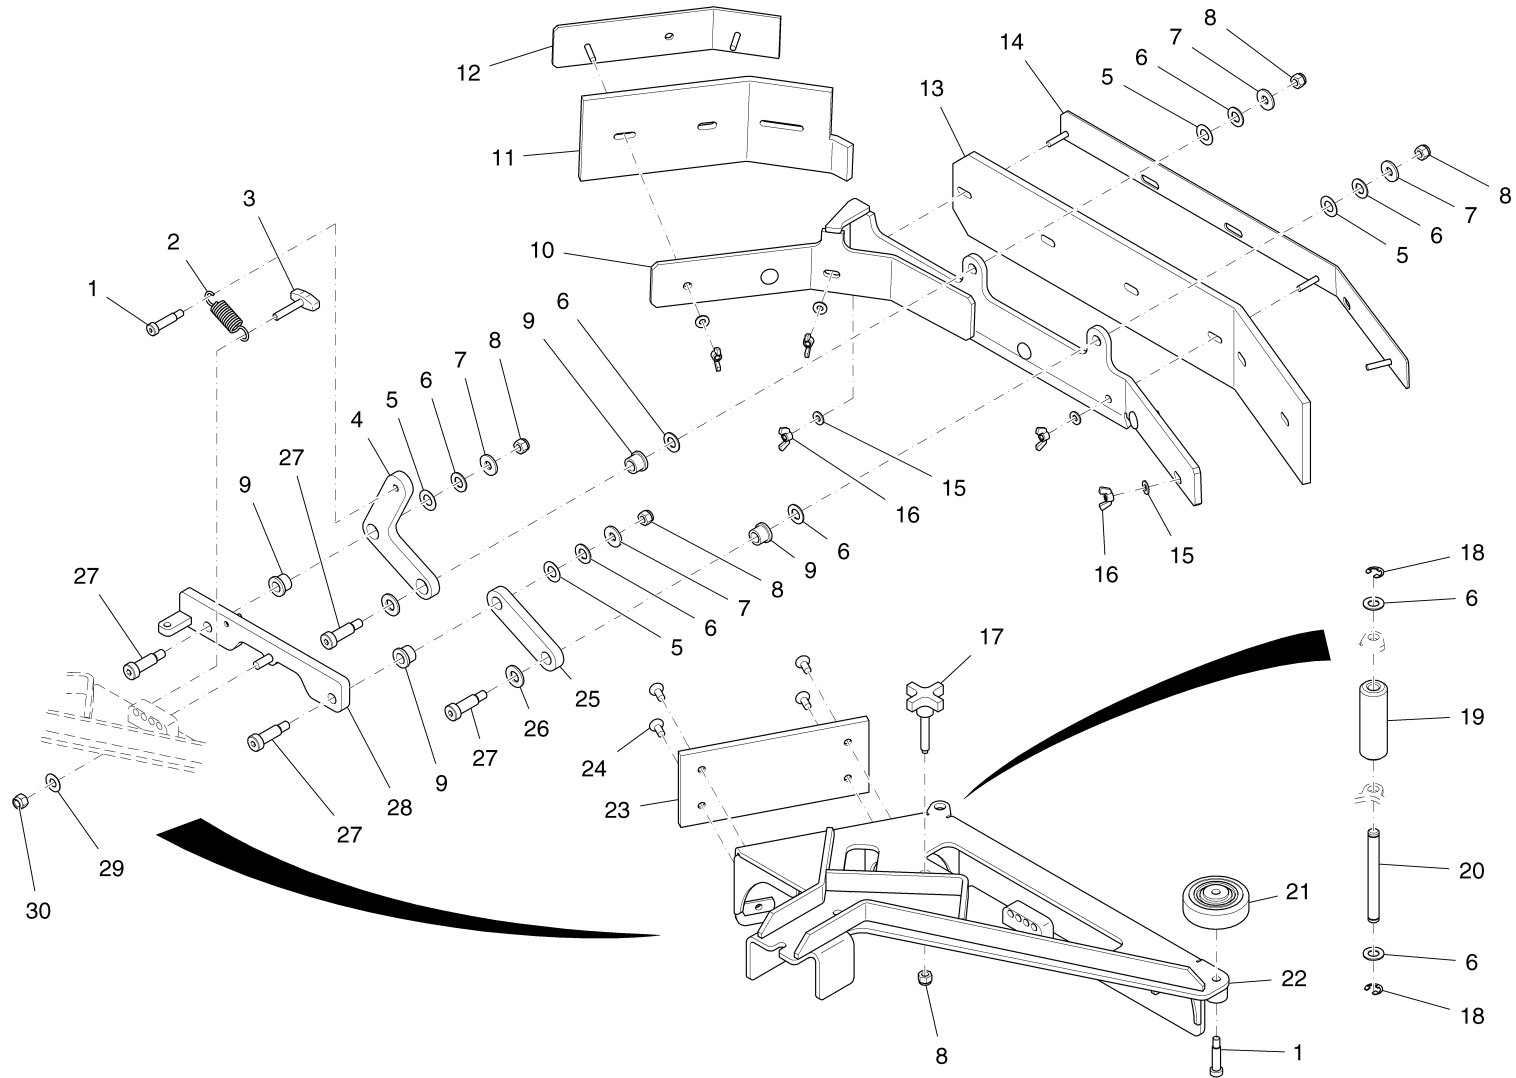

Abstreifer rechts / Side squeegee rh / Suceur humide à droite

Abstreifer rechts / Side squeegee rh / Suceur humide à droite

Pos.	Best. Nr. PN Ref.No.	Stc k. Qty. Qté.	Bezeichnung	Einh eit	Description	Unit Designation	Abmessungen Unité Measurement Mesurage	DIN / ISO	Bemerkungen Remarks Remarques
1	01280510	2	Gewindebolzen	ST	Threaded bolt	PC Boulon fileté	PCE 3/8x1 1/4		
2	01285920	1	Zugfeder	ST	Tension spring	PC Ressort à tension	PCE		
3	01285480	1	Griffarretierung	ST	Handle lock	PC Blocage d' poignée	PCE		
4	01287360	1	Kurbelarm rechts	ST	Crank arm R.H.	PC Bras d' manivelle à droite	PCE		
5	01290610	4	Lagerscheibe	ST	Bearing washer	PC Rondelle d' support	PCE 0,531x1,0		
6	01280470	8	Scheibe	ST	Washer	PC Rondelle	PCE NYLON 0,5x1,06x06		
7	01281100	4	Scheibe	ST	Washer	PC Rondelle	PCE 3/8 ID 1,0 ODx0,105 THK SS		
8	01280420	5	6kt.Mutter	ST	Hex. Nut	PC Écrou à 6 pans	PCE 3/8-16 ES ZP		
9	01287370	4	Buchse	ST	Bushing	PC Douille	PCE "1/2" ID"		
10	01287330	1	Führungsleiste rechts	ST	Guide rail R.H.	PC Bord de conduite à droite	PCE		
11	01285140	1	Dichtleiste Seitenabstreifer vorn	ST	Sealing strip	PC Barrette d'étanchéité	PCE		
12	01285970	1	Klemmleiste vorne	ST	Terminal strip	PC Bord avant	PCE		
13	01285130	1	Dichtleiste Seitenabstreifer seitlich	ST	Sealing strip	PC Barrette d'étanchéité	PCE		
14	01285960	1	Klemmleiste seitlich	ST	Terminal strip	PC Bord latéral	PCE		
15	01280490	5	Unterlegscheibe	ST	Washer	PC Rondelle	PCE 1/4 Standard ZP		
16	01285310	5	Flügelmutter	ST	Wing nut	PC Écrou à oreilles	PCE 1/4-20 SS ES		
17	01285450	1	Drehgriff	ST	Turning handle	PC Poignée	PCE 3/8-16x2,00		
18	01283400	2	siehe 00049880	ST	see 00049880	PC voyez 00049880	PCE		
19	01285190	1	Abweisrolle	ST	Deflector roller	PC Bobine de rejet	PCE		
20	01285520	1	Andruckrolle	ST	Pin roller	PC Galet d' éprouve	PCE