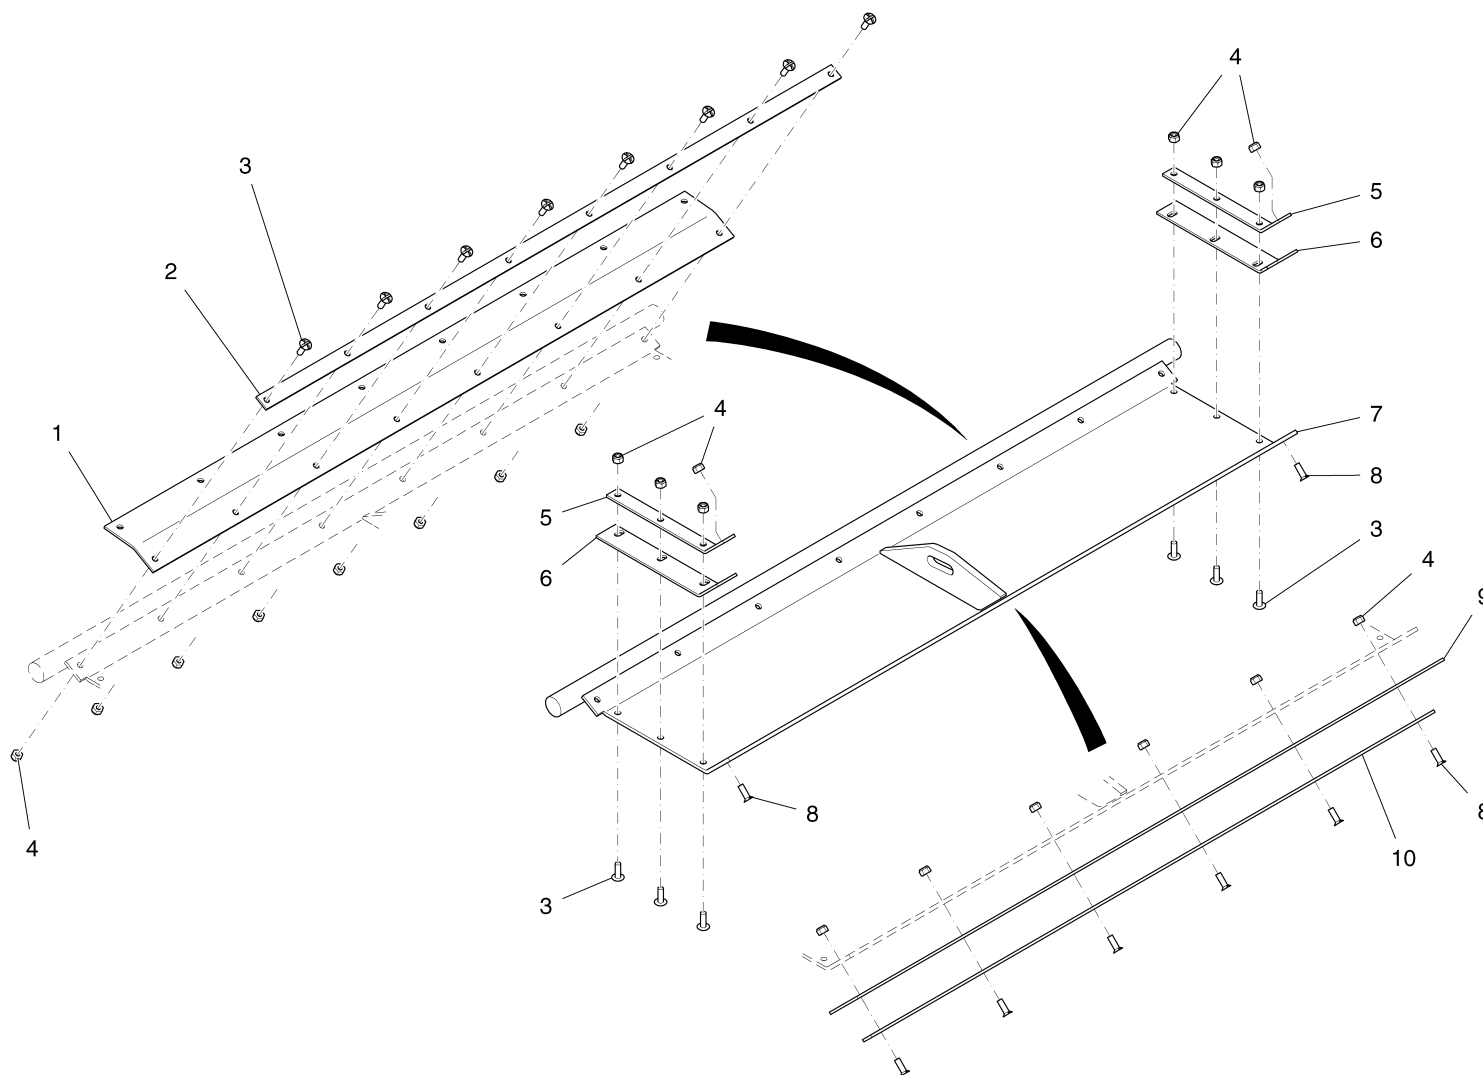

Kehrbehälterklappe / Tank flap / Clapet d' réservoir

Kehrbehälterklappe / Tank flap / Clapet d' réservoir

Pos.	Best. Nr. PN Ref.No.	Stc k. Qty. Qté.	Bezeichnung	Einh eit	Description	Unit Designation	Abmessungen Unité Measurement Mesurage	DIN / ISO	Bemerkungen Remarks Remarques
1	01280180	1	Scharnierdichtung	ST	Hinge gasket	PC Joint d' charnière	PCE		
2	01286930	1	Dichtung	ST	Gasket	PC Joint	PCE		
3	00049860	14	Schraube	ST	Screw	PC Vis	PCE		
4	01281090	22	6kt.Mutter	ST	Hex. Nut	PC Écrou à 6 pans	PCE 1/4-20 NYLOC SS		
5	01285710	2	Leiste	ST	Strip	PC Bord	PCE		
6	01280160	2	Dichtung kurz	ST	Short Gasket	PC Joint brève	PCE		
7	01295040	1	Klappe	ST	Flap	PC Clapet	PCE		
8	01282720	8	Flachkopfschraube	ST	Countersunk screw	PC Vis à tête fraisée	PCE 1/4-20x3/4		
9	01280170	1	Dichtung lang	ST	Long Gasket	PC Joint longue	PCE		
10	01295050	1	Leiste	ST	Strip	PC Bord	PCE		

Index: 01289260

35