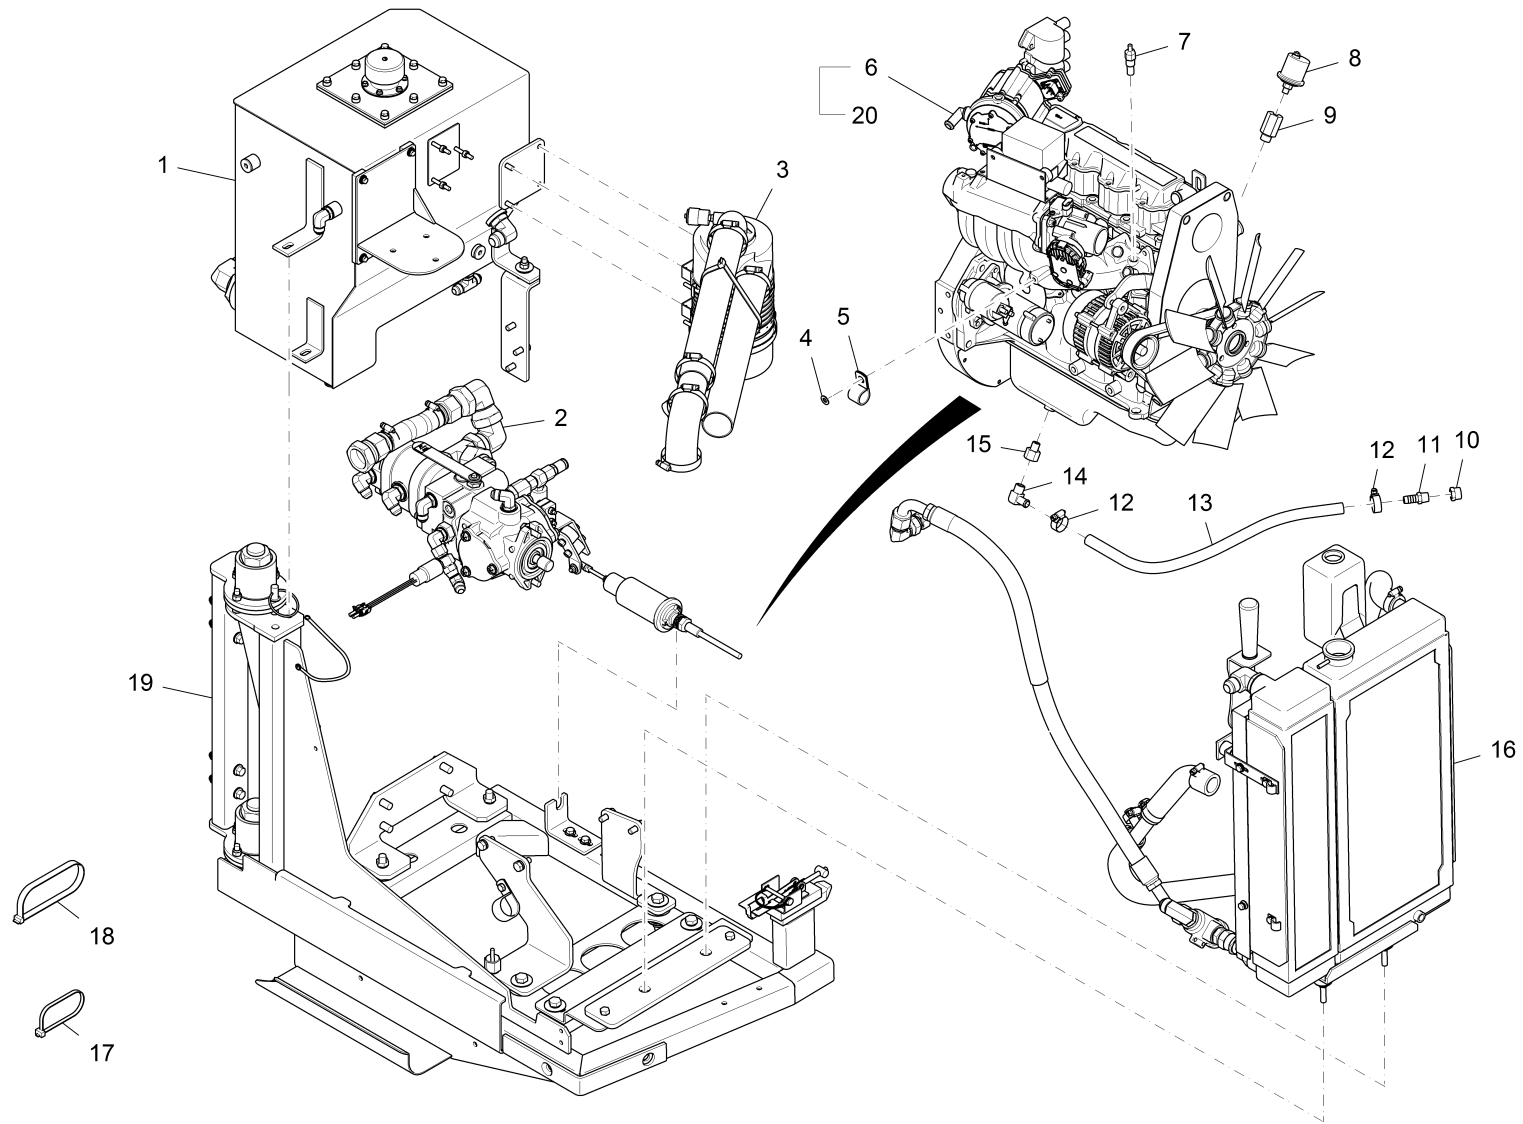

Motorgruppe / Engine group / Groupe de moteur

Pos.	Best. Nr. PN Ref.No.	Stc k. Qty. Qté.	Bezeichnung	Einh eit	Description	Unit Designation	Abmessungen Unité Measurement Mesurage	DIN / ISO	Bemerkungen Remarks Remarques
1		1	Hydrauliktank		Hydraulic reservoir	Reservoir de hydraulique			Seite/Page 152
2		1	Motorpumpen		Motor pump combination	Pompe			Seite/Page 156
3		1	Luftfilter		Air cleaner	Filtre à air			Seite/Page 164
4	01280590	1	Unterlegscheibe	ST	Washer	PC Rondelle	PCE 5/16 Standard ZP		
5	---	1	Ersatzteil auf Anfrage		Spare part on request	Pièce de rechange sur demande			Schlauchschelle
6	---	1	Ersatzteil auf Anfrage		Spare part on request	Pièce de rechange sur demande			Motor GM 1,6l Tier 2
7	01286140	1	Temperatursensor	ST	Temperature sensor	PC Senseur d' temperature	PCE 1/8 NPT		
8	01282740	1	Öldruckschalter	ST	Oil pressure switch	PC Interrupteur d' pression d' huile	PCE		
9	01286170	1	Adapter	ST	Adapter	PC Adapteur	PCE 1,6L GM		
10	01283560	1	Kappe	ST	Cap	PC Bonnet	PCE		
11	01283630	1	Anschluss-Stück	ST	Connection piece	PC Raccord	PCE		
12	---	2	Ersatzteil auf Anfrage		Spare part on request	Pièce de rechange sur demande			Schlauchschelle
13	01286210	1	Schlauch	ST	Hose	PC Tuyau	PCE 1/2 IDx20 EEC-PCV		
14	01286760	1	Winkelverschraubung	ST	Angle flange screw connection	PC Fermeture - W	PCE 90° ELL 1/2" to 3/8"		
15	01283530	1	Reduzierstück	ST	Reducer	PC Reducteur	PCE		
16		1	Kühler		Radiator	Radiateur			Seite/Page 166
17	---	1	Ersatzteil auf Anfrage		Spare part on request	Pièce de rechange sur demande			Kabelbinder
18	---	5	Ersatzteil auf Anfrage		Spare part on request	Pièce de rechange sur demande			Kabelbinder
19		1	Schwenkrahmen		Swing frame	Cadre support			Seite/Page 174

Motorgruppe / Engine group / Groupe de moteur