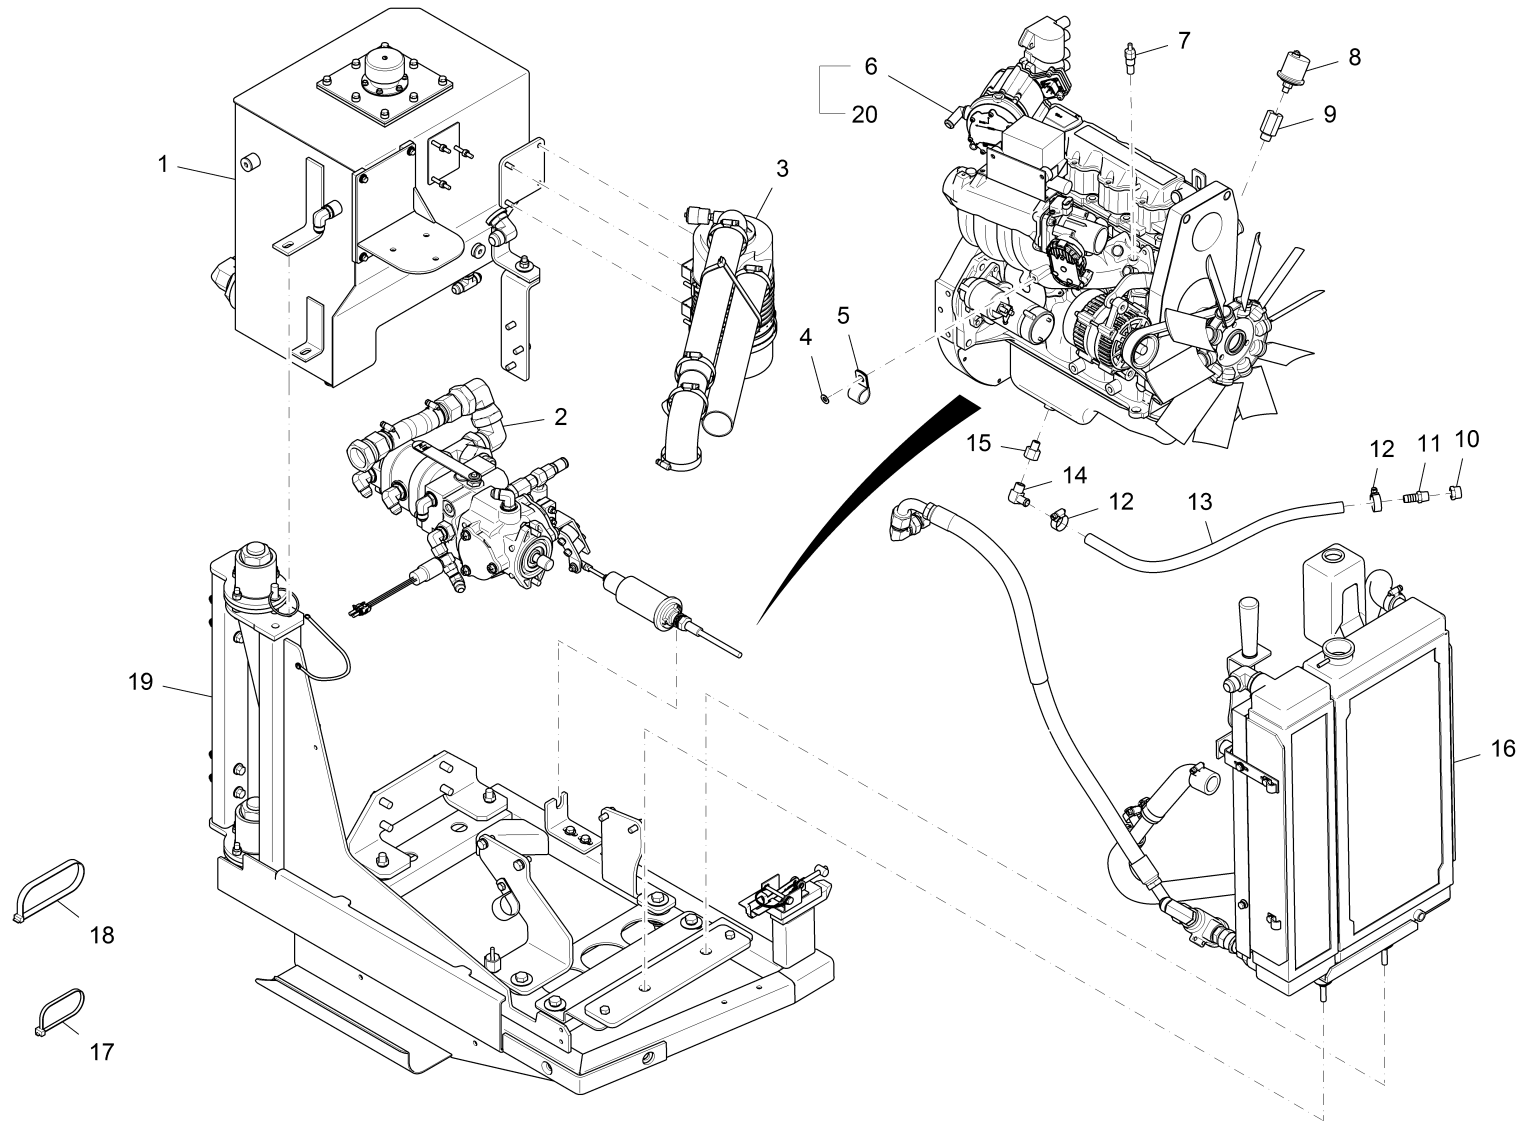

Motorgruppe / Engine group / Groupe de moteur

Motorgruppe / Engine group / Groupe de moteur

Pos.	Best. Nr. PN Ref.No.	Stc k. Qty. Qté.	Bezeichnung	Einh eit	Description	Unit Designation	Abmessungen Unité Measurement Mesurage	DIN / ISO	Bemerkungen Remarks Remarques
1		1	Hydrauliktank		Hydraulic reservoir	Reservoir de hydraulique			Seite/Page 152
2		1	Motorpumpen		Motor pump combination	Pompe			Seite/Page 156
3		1	Luftfilter		Air cleaner	Filtre à air			Seite/Page 164
4	01280590	1	Unterlegscheibe	ST	Washer	PC Rondelle	PCE 5/16 Standard ZP		
5	---	1	Ersatzteil auf Anfrage		Spare part on request	Pièce de rechange sur demande			Schlauchschelle
6	---	1	Ersatzteil auf Anfrage		Spare part on request	Pièce de rechange sur demande			Motor GM 1,6l Tier 2
7	01286140	1	Temperatursensor	ST	Temperature sensor	PC Senseur d' temperature	PCE 1/8 NPT		
8	01282740	1	Öldruckschalter	ST	Oil pressure switch	PC Interrupteur d' pression d' huile	PCE		
9	01286170	1	Adapter	ST	Adapter	PC Adapteur	PCE 1,6L GM		
10	01283560	1	Kappe	ST	Cap	PC Bonnet	PCE		
11	01283630	1	Anschluss-Stück	ST	Connection piece	PC Raccord	PCE		
12	---	2	Ersatzteil auf Anfrage		Spare part on request	Pièce de rechange sur demande			Schlauchschelle
13	01286210	1	Schlauch	ST	Hose	PC Tuyau	PCE 1/2 IDx20 EEC-PCV		
14	01286760	1	Winkelverschraubung	ST	Angle flange screw connection	PC Fermeture - W	PCE 90° ELL 1/2" to 3/8"		
15	01283530	1	Reduzierstück	ST	Reducer	PC Reducteur	PCE		
16		1	Kühler		Radiator	Radiateur			Seite/Page 166
17	---	1	Ersatzteil auf Anfrage		Spare part on request	Pièce de rechange sur demande			Kabelbinder
18	---	5	Ersatzteil auf Anfrage		Spare part on request	Pièce de rechange sur demande			Kabelbinder
19		1	Schwenkrahmen		Swing frame	Cadre support			Seite/Page 174