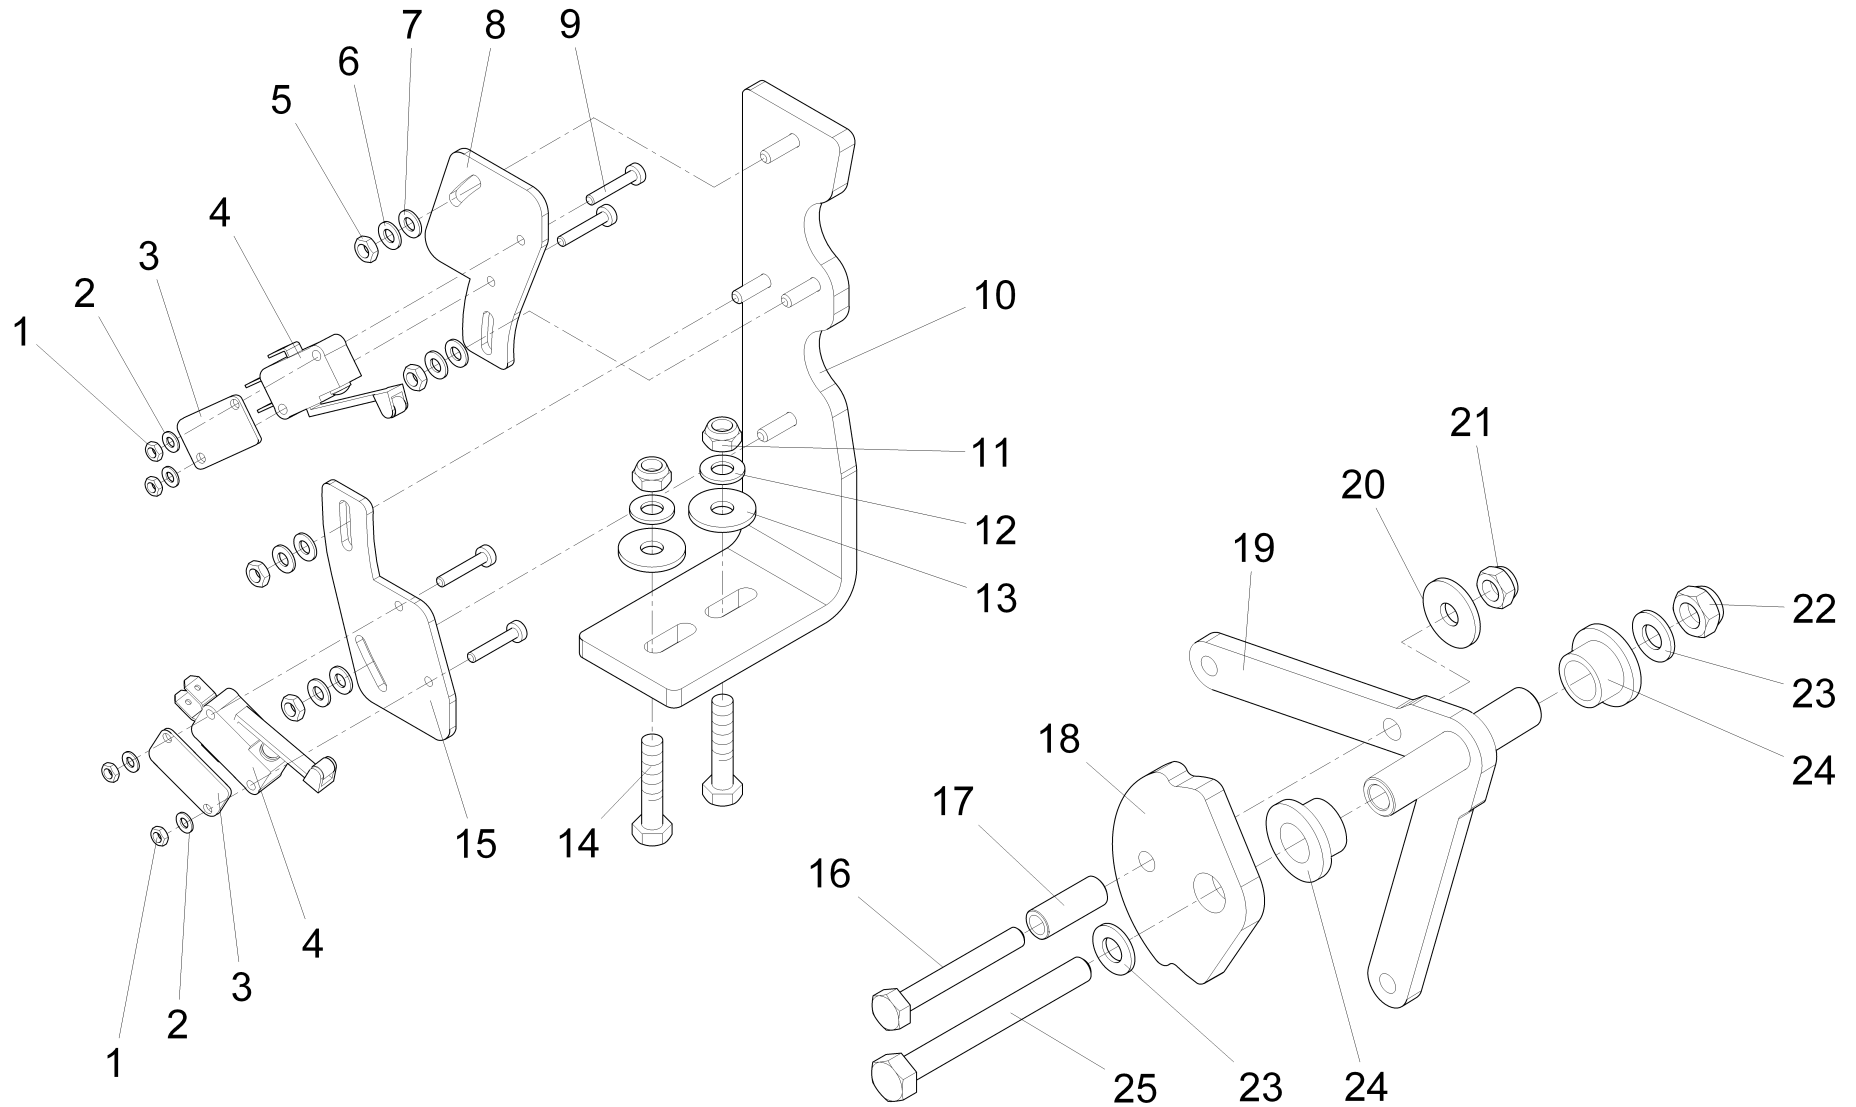

Microschalter vorwärts/rückwärts Fahrt / For- and backward switch /

Pos.	Best. Nr. PN Ref.No.	Stc k. Qty. Qté.	Bezeichnung	Einh eit	Description	Unit Designation	Abmessungen Unité Measurement Mesurage	DIN / ISO	Bemerkungen Remarks Remarques
1	---	4	Ersatzteil auf Anfrage		Spare part on request		Pièce de rechange sur demande		6kt-Mutter
2	---	4	Ersatzteil auf Anfrage		Spare part on request		Pièce de rechange sur demande		Scheibe
3	---	2	Ersatzteil auf Anfrage		Spare part on request		Pièce de rechange sur demande		Klemmplatte
4	00975510	2	Mikroschalter	ST	Micro switch	PC	Microrupteur	PCE	
5	01300370	4	6kt.Mutter	ST	Hex. Nut	PC	Écrou à 6 pans	PCE	
6	01300560	4	Verdrehsicherung	ST	Lock washer	PC	Rondelle d' protection	PCE #8 SPLIT ZP	
7	01292380	4	Unterlegscheibe	ST	Washer	PC	Rondelle	PCE #8 ZP	
8	---	1	Ersatzteil auf Anfrage		Spare part on request		Pièce de rechange sur demande		Halter
9	---	4	Ersatzteil auf Anfrage		Spare part on request		Pièce de rechange sur demande		Schraube
10	---	1	Ersatzteil auf Anfrage		Spare part on request		Pièce de rechange sur demande		Halter
11	01283720	2	6kt.Mutter	ST	Hex. Nut	PC	Écrou à 6 pans	PCE	
12	01282360	2	Sicherungsscheibe	ST	Retaining washer	PC	Bague d' frein	PCE 1/4 split zp	
13	01280490	2	Unterlegscheibe	ST	Washer	PC	Rondelle	PCE 1/4 Standard ZP	
14	01280570	2	6kt.Schraube	ST	Hexagon screw	PC	Vis à 6 pans	PCE 1/4-20x1,00 ZP	
15	---	1	Ersatzteil auf Anfrage		Spare part on request		Pièce de rechange sur demande		Halter
16	01284800	1	6kt.Schraube	ST	Hexagon screw	PC	Vis à 6 pans	PCE	
17	---	1	Ersatzteil auf Anfrage		Spare part on request		Pièce de rechange sur demande		Hülse
18	---	1	Ersatzteil auf Anfrage		Spare part on request		Pièce de rechange sur demande		Kurve
19	---	1	Ersatzteil auf Anfrage		Spare part on request		Pièce de rechange sur demande		Hebel

Microschalter vorwärts/rückwärts Fahrt / For- and backward switch /