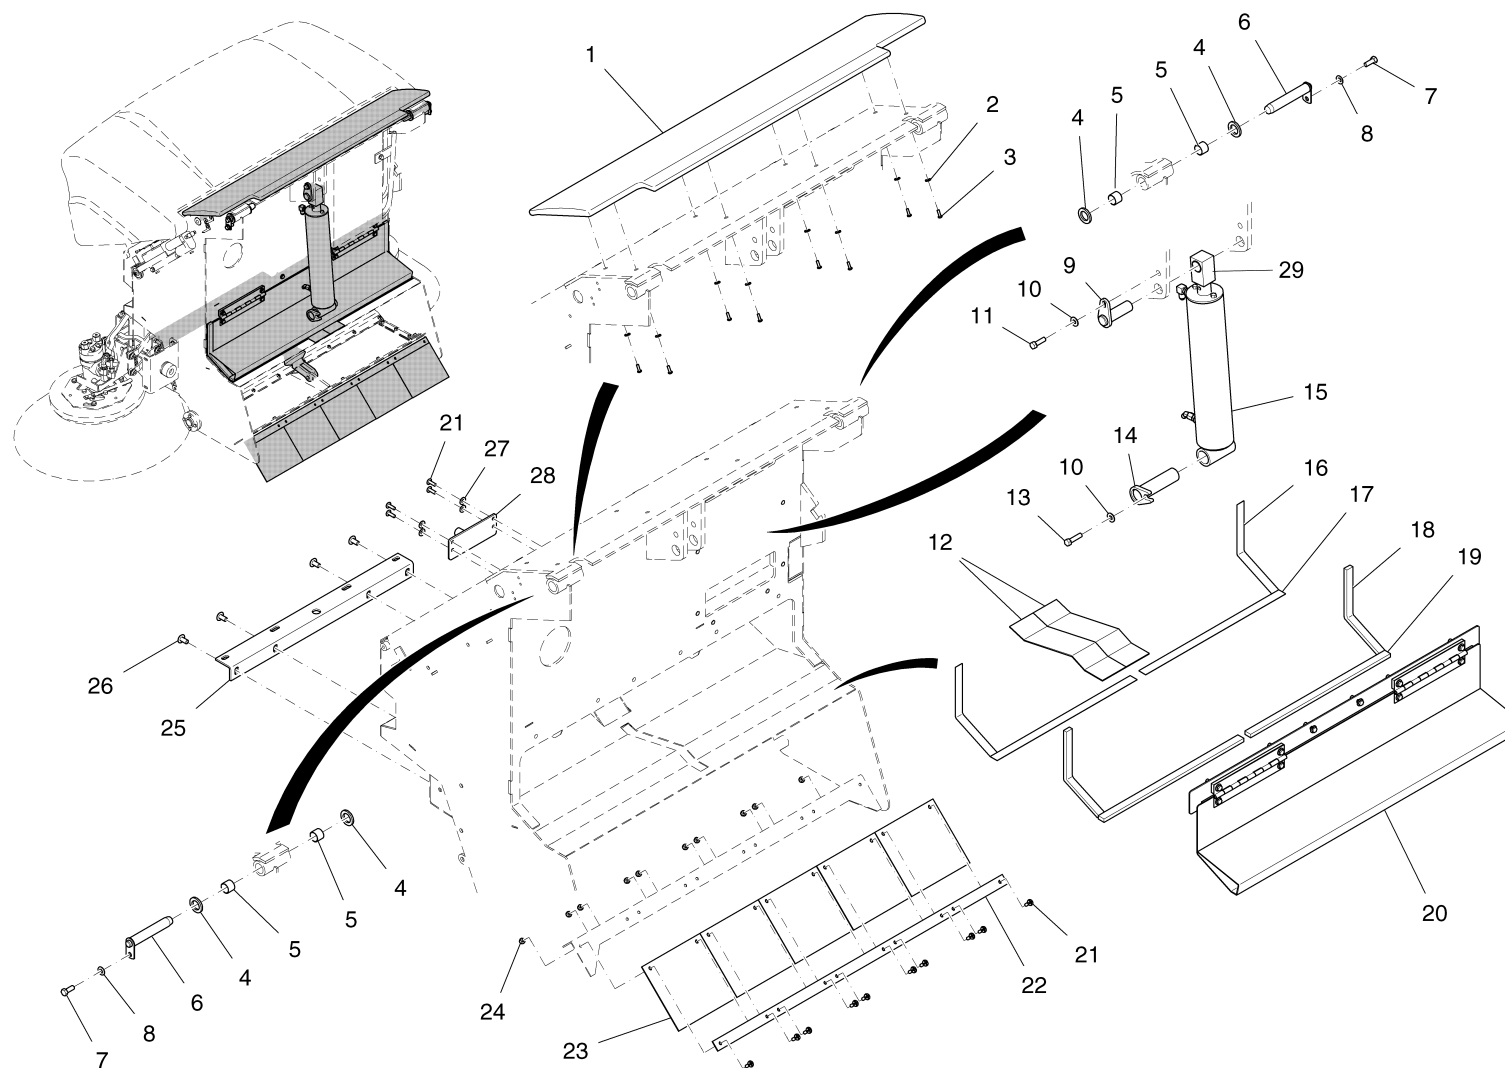

Kehrbehälter Teil 2 / Dirt hopper part 2 / Benne à detritus 2ieme partie

Kehrbehälter Teil 2 / Dirt hopper part 2 / Benne à detritus 2ieme partie

Pos.	Best. Nr. PN Ref.No.	Stc k. Qty. Qté.	Bezeichnung	Einh eit	Description	Unit Designation	Abmessungen Unité Measurement Mesurage	DIN / ISO	Bemerkungen Remarks Remarques
1	---	1	Ersatzteil auf Anfrage		Spare part on request		Pièce de rechange sur demande		Abdeckung
2	---	8	Ersatzteil auf Anfrage		Spare part on request		Pièce de rechange sur demande		Scheibe
3	01282500	8	Schraube	ST	Screw	PC	Vis	PCE 10x3/4	
4	01284710	4	Abstandsstück	ST	Spacer	PC	Pièce de distance	PCE	
5	---	4	Ersatzteil auf Anfrage		Spare part on request		Pièce de rechange sur demande		Lager
6	01284860	2	Stift	ST	Pin	PC	Goupille	PCE	
7	01281160	2	6kt.Schraube	ST	Hexagon screw	PC	Vis à 6 pans	PCE 3/8-16x1,00 ZP	
8	01281210	2	Spannscheibe	ST	Conical spring washer	PC	Rondelle élastique bombée	PCE 3/8	
9	---	1	Ersatzteil auf Anfrage		Spare part on request		Pièce de rechange sur demande		Bolzen
10	---	2	Ersatzteil auf Anfrage		Spare part on request		Pièce de rechange sur demande		Scheibe
11	01282620	1	Schraube	ST	Screw	PC	Vis	PCE 3/8-16x1,25 zp	
12	01280190	2	Dichtung	ST	Gasket	PC	Joint	PCE	
13	01280400	1	6kt.Schraube	ST	Hexagon screw	PC	Vis à 6 pans	PCE 3/8-16x1,50 ZP	
14	01287460	1	Haltebolzen	ST	Retaining pin	PC	Boulon d' support	PCE	
15	01287180	1	Hydraulikzylinder	ST	Hydraulic cylinder	PC	Cylindre hydraulique	PCE	inkl. Pos.11
16	---	2	Ersatzteil auf Anfrage		Spare part on request		Pièce de rechange sur demande		Klebeband
17	---	2	Ersatzteil auf Anfrage		Spare part on request		Pièce de rechange sur demande		Klebeband
18	01280130	2	Dichtung kurz	ST	Short Gasket	PC	Joint brève	PCE	
19	01280140	2	Dichtung lang	ST	Long Gasket	PC	Joint longue	PCE