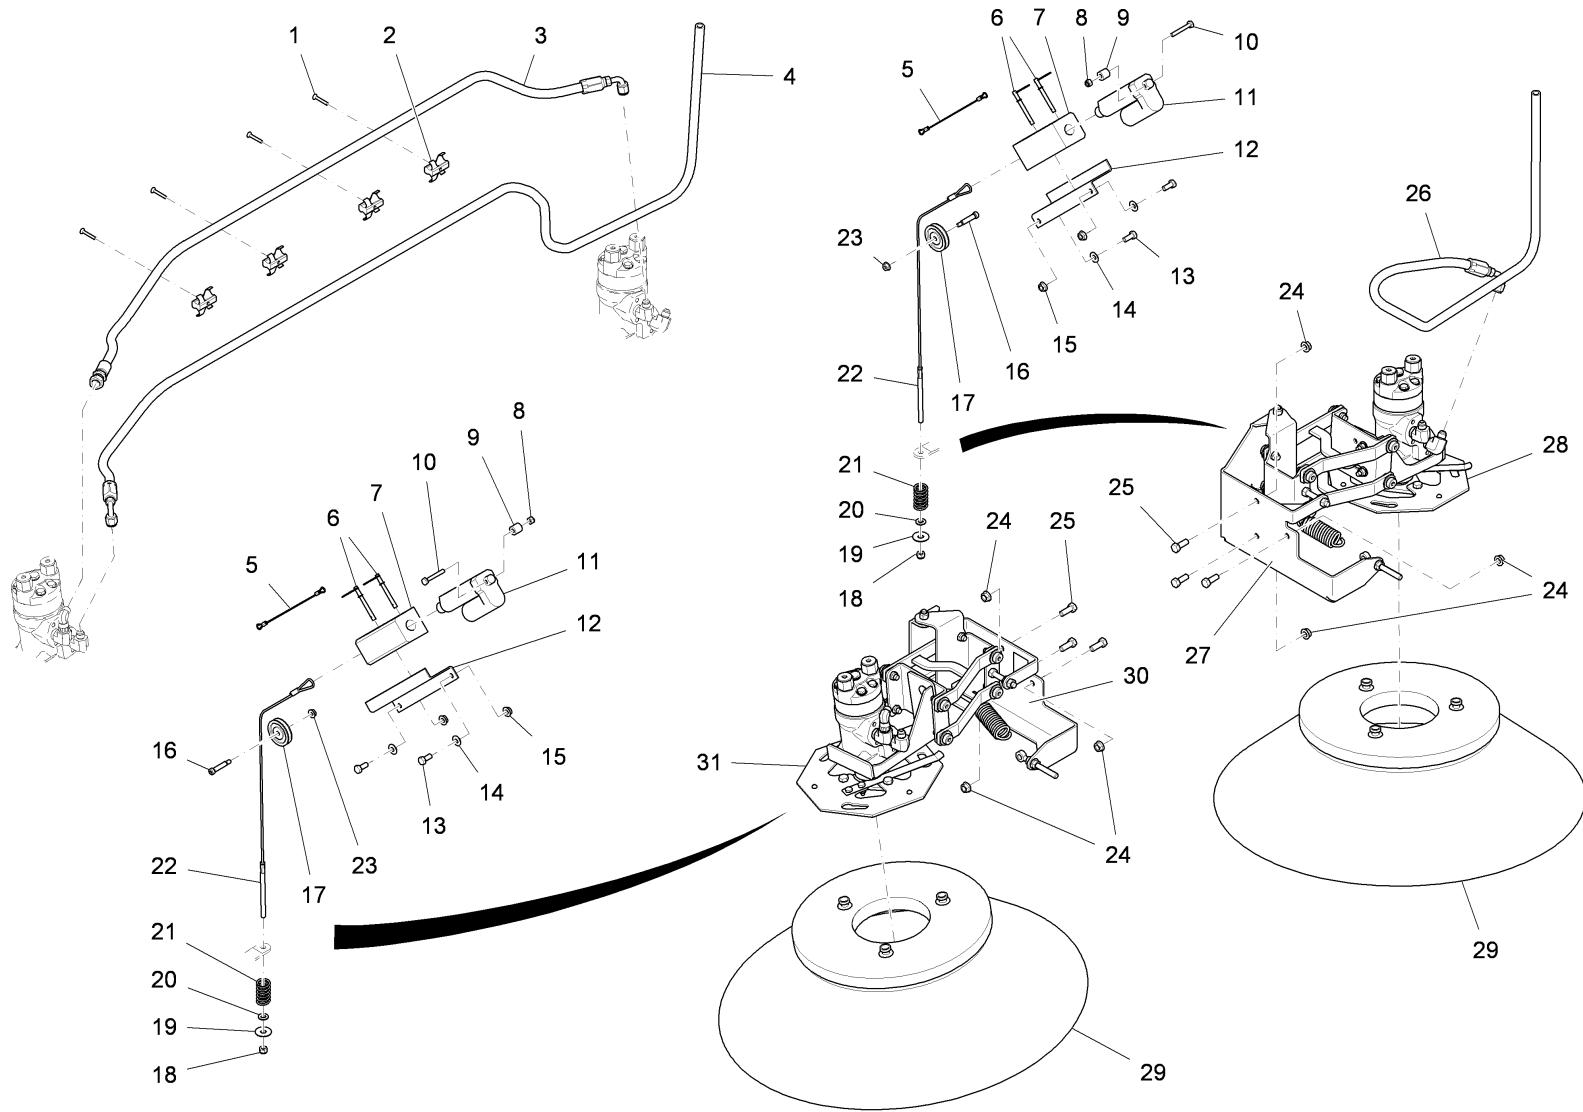

Seitenbesenanlage, kpl. / Side broom equipment / Unité de balai

Seitenbesenanlage, kpl. / Side broom equipment / Unité de balai

Pos.	Best. Nr. PN Ref.No.	Stc k. Qty. Qté.	Bezeichnung	Einh eit	Description	Unit Designation	Abmessungen Unité Measurement Mesurage	DIN / ISO	Bemerkungen Remarks Remarques
22	01286980	2	Seilzug	ST	Cable pull	PC Câble traction	PCE 23,75"SS		
23	01281980	2	Bundmutter	ST	Union nut	PC Écrou épaulée	PCE 1/4-20 STL ZP		
24	01280560	6	Hutmutter	ST	Acorn nut	PC Écrou à chapeau	PCE 3/8-16		
25	01281160	6	6kt.Schraube	ST	Hexagon screw	PC Vis à 6 pans	PCE 3/8-16x1,00 ZP		
26	01289040	1	Hydraulikschlauch	ST	Hydraulic hose	PC Tuyau hydraulique	PCE		
27		1	Seitenbesen rechts Teil 1		Side broom rh part 1	Balai latéral à droite 1iere partie		Seite/Page	40
28		1	Seitenbesen rechts Teil 2		Side broom rh part 2	Balai latéral à droite 2ieme partie		Seite/Page	42
29	99733500	2	Seitenbesen 66cm, Polyamid	ST	Side broom 26" Nylon	PC Balai latéral 66cm, Polyamid	PCE		
30		1	Seitenbesen links Teil 1		Side broom lh part 1	Balai latéral à gauche 1iere partie		Seite/Page	46
31		1	Seitenbesen links Teil 2		Side broom lh part 2	Balai latéral à gauche 2ieme partie		Seite/Page	48