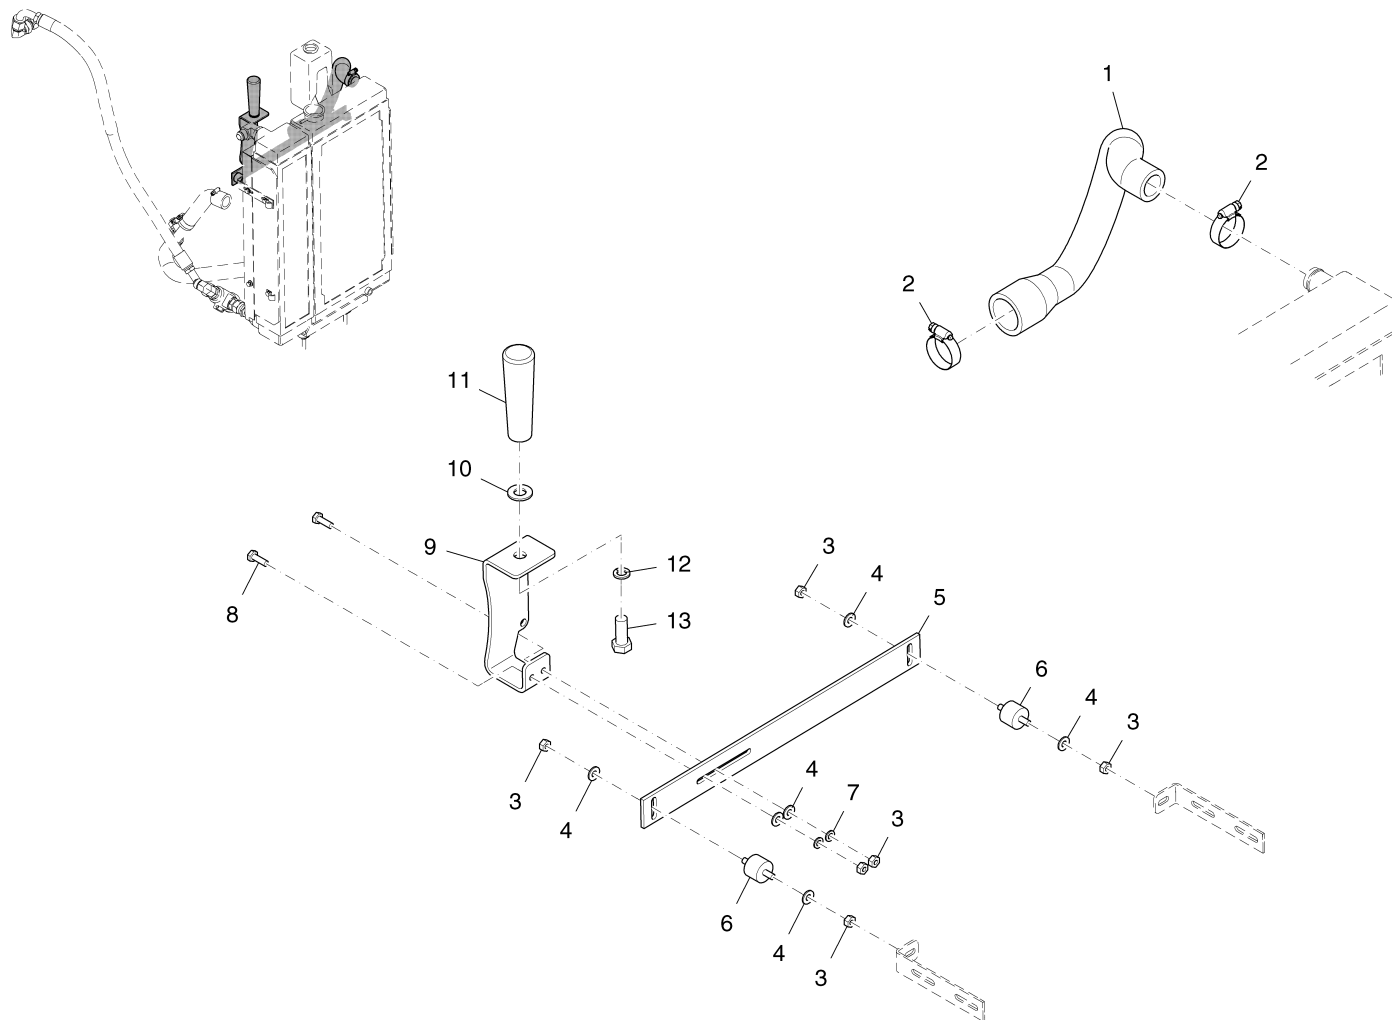

Kühler Teil 2 / Radiator part 2 / Radiateur 2ème partie

Kühler Teil 2 / Radiator part 2 / Radiateur 2ème partie

Pos.	Best. Nr. PN Ref.No.	Stc k. Qty. Qté.	Bezeichnung	Einh eit	Description	Unit Designation	Abmessungen Unité Measurement Mesurage	DIN / ISO	Bemerkungen Remarks Remarques
1	01286200	1	Kühlerschlauch oben	ST	Top cooler hose	PC Tuyau d' refroidisseur	PCE		
2	01283430	2	Schl.Schelle	ST	Hose clamp	PC Étrier d' tuyau	PCE		
3	01283720	6	6kt.Mutter	ST	Hex. Nut	PC Écrou à 6 pans	PCE		
4	01280490	6	Unterlegscheibe	ST	Washer	PC Rondelle	PCE 1/4 Standard ZP		
5	---	1	Ersatzteil auf Anfrage		Spare part on request	Pièce de rechange sur demande			Winkel
6	01300440	2	Puffer	ST	Buffer	PC Butoir	PCE		
7	01282360	2	Sicherungsscheibe	ST	Retaining washer	PC Bague d' frein	PCE 1/4 split zp		
8	01281190	2	6kt.Schraube	ST	Hexagon screw	PC Vis à 6 pans	PCE 1/4-20x0,75 ZP		
9	---	1	Ersatzteil auf Anfrage		Spare part on request	Pièce de rechange sur demande			Halter
10	01280700	1	Unterlegscheibe	ST	Washer	PC Rondelle	PCE		
11	01286180	1	Griff schwarz	ST	Handle black	PC Poignée noir	PCE #145		
12	01283190	1	Scheibe	ST	Washer	PC Rondelle	PCE		
13	01284350	1	6kt.Schraube	ST	Hexagon screw	PC Vis à 6 pans	PCE