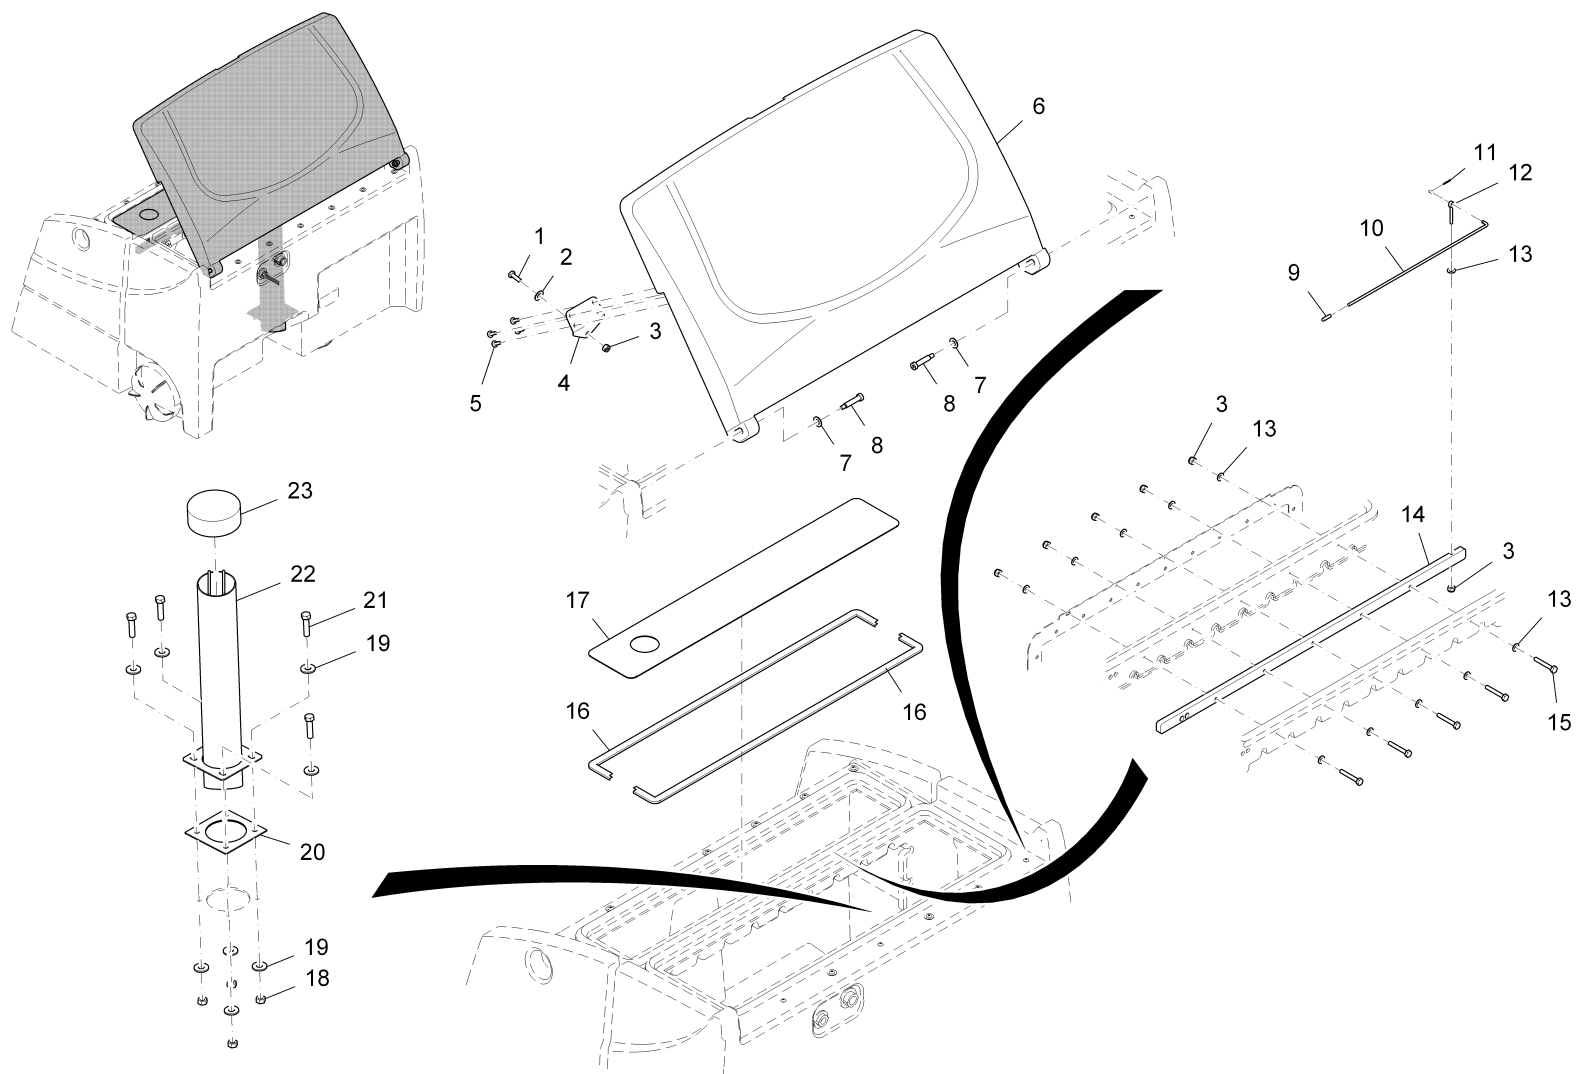

Frisch- Schmutzwassertank - Tankdeckel / Solution- Recovery tank - Tank lid / Réservoir d'eau douce et d'eau sale - Couvercle de réservoir

Frisch- Schmutzwassertank - Tankdeckel / Solution- Recovery tank - Tank lid / Réservoir d'eau douce et d'eau sale - Couvercle de réservoir

Pos.	Best. Nr. PN Ref.No.	Stc k. Qty. Qté.	Bezeichnung	Einh eit	Description	Unit Designation	Abmessungen Unité Measurement Mesurage	DIN / ISO	Bemerkungen Remarks Remarques
1	01175550	1	Bolzen	ST	Bolt	PC Boulon	PCE HH 1/4-20x3/4 SS		
2	---	1	Ersatzteil auf Anfrage		Spare part on request	Pièce de rechange sur demande			Scheibe
3	---	7	Ersatzteil auf Anfrage		Spare part on request	Pièce de rechange sur demande			Mutter
4	01289780	1	Halterung oben	ST	Mounting upper	PC Support en haut	PCE		
5	---	4	Ersatzteil auf Anfrage		Spare part on request	Pièce de rechange sur demande			Schraube
6		1	Deckel		Lid	Couvercle		Seite/Page 68	
7	---	2	Ersatzteil auf Anfrage		Spare part on request	Pièce de rechange sur demande			Scheibe
8	01280940	2	Bolzen	ST	Bolt	PC Boulon	PCE 1/2x2		
9	---	1	Ersatzteil auf Anfrage		Spare part on request	Pièce de rechange sur demande			Kappe
10	01301020	1	Stange	ST	Rod	PC Barre	PCE 1/4" DIA		
11	---	1	Ersatzteil auf Anfrage		Spare part on request	Pièce de rechange sur demande			Splint
12	---	1	Ersatzteil auf Anfrage		Spare part on request	Pièce de rechange sur demande			Gelenk
13	01281850	11	Unterlegscheibe	ST	Washer	PC Rondelle	PCE 1/4 ID SS		
14	01286420	1	Klemmleiste	ST	Terminal strip	PC Bord	PCE		
15	---	5	Ersatzteil auf Anfrage		Spare part on request	Pièce de rechange sur demande			Schraube
16	01289300	2	Dichtung	ST	Gasket	PC Joint	PCE "1/4""		
17	01289310	1	Abdeckung	ST	Cover	PC Couverture	PCE		
18	---	4	Ersatzteil auf Anfrage		Spare part on request	Pièce de rechange sur demande			Mutter
19	01281100	8	Scheibe	ST	Washer	PC Rondelle	PCE 3/8 ID 1,0 ODx0,105 THK SS