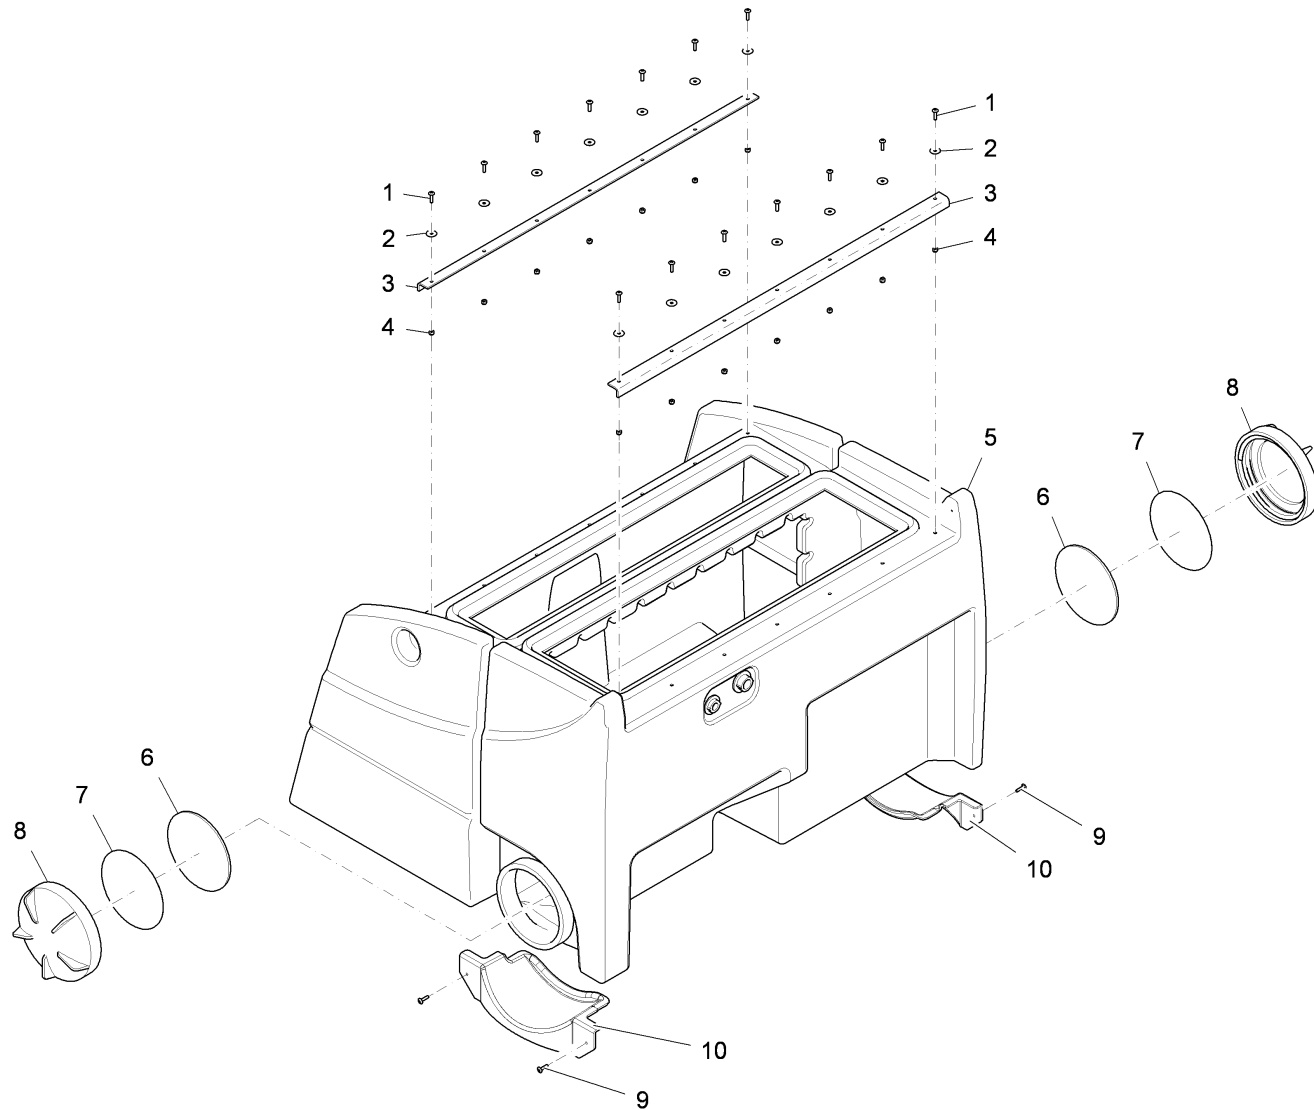

Seitendeckel - Abtropfblech / Side lid - Drip shield / Couvercle - Plaque de gouttes

Seitendeckel - Abtropfblech / Side lid - Drip shield / Couvercle - Plaque de gouttes

Pos.	Best. Nr. PN Ref.No.	Stk. Qty. Qté.	Bezeichnung	Einh. eit	Description	Unit Designation	Abmessungen Unité Measurement Mesurage	DIN / ISO	Bemerkungen Remarks Remarques
1	01175140	14	Schraube	ST	Screw	PC Vis	PCE MC 1/4-20x1,00 TH SS		
2	---	14	Ersatzteil auf Anfrage		Spare part on request		Pièce de rechange sur demande		Scheibe
3	---	2	Ersatzteil auf Anfrage		Spare part on request		Pièce de rechange sur demande		Halter
4	---	14	Ersatzteil auf Anfrage		Spare part on request		Pièce de rechange sur demande		Mutter
5	01286430	1	Tank	ST	Tank	PC Réservoir	PCE		
6	01281050	2	Dichtung	ST	Gasket	PC Joint	PCE 9"		
7	01280340	2	Platte	ST	Plate	PC Plaque	PCE		
8	01280330	2	Schraubverschluss	ST	Screw coupling	PC Bouchon fileté	PCE 9"		
9	01289360	4	Niet	ST	Rivet	PC Rivet	PCE AVDEL 3/16x0,602		
10	01289100	2	Abtropfblech	ST	Drip shield	PC Plaque de gouttes	PCE