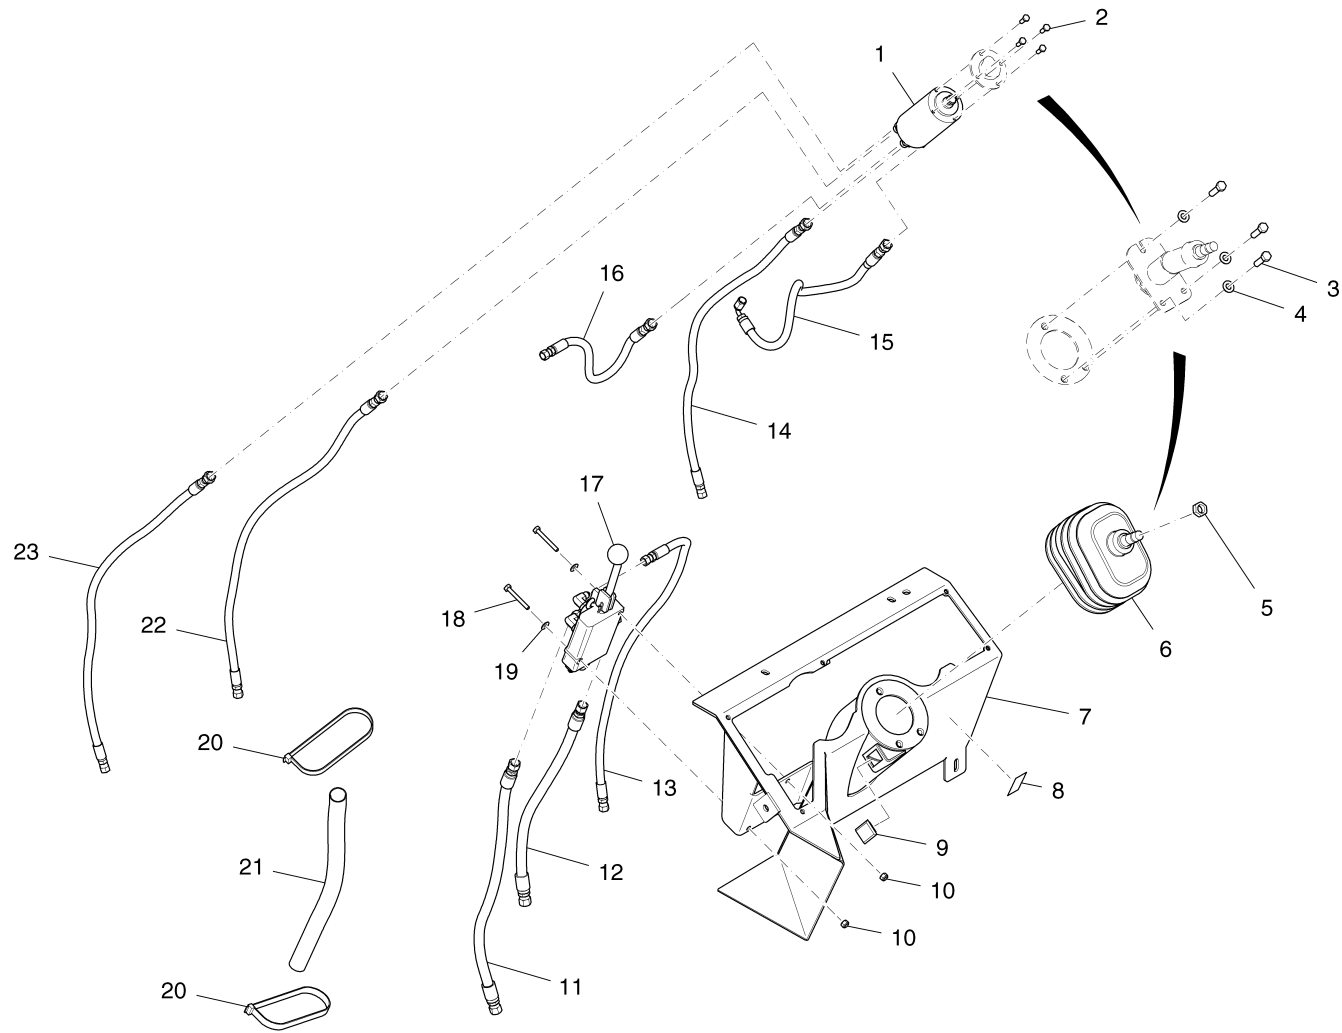

Lenkung / Steering / Direction

Pos.	Best. Nr. PN Ref.No.	Stc k. Qty. Qté.	Bezeichnung	Einh eit	Description	Unit Designation	Abmessungen Unité Measurement Mesurage	DIN / ISO	Bemerkungen Remarks Remarques
1	01285390	1	Orbitrol	ST	Orbitrol	PC Orbitrol	PCE OSPM-50-PB		
2	---	4	Ersatzteil auf Anfrage		Spare part on request	Pièce de rechange sur demande			3400737 Schraube
3	01282620	3	Schraube	ST	Screw	PC Vis	PCE 3/8-16x1,25 zp		
4	01280480	3	Unterlegscheibe	ST	Washer	PC Rondelle	PCE 3/8 Standard ZP		
5	01280690	1	6kt.Mutter	ST	Hex. Nut	PC Écrou à 6 pans	PCE 5/8-18 ZP		
6	03502030	1	Lenksäule	ST	Steering column	PC Steering column	PCE		
7	---	1	Ersatzteil auf Anfrage		Spare part on request	Pièce de rechange sur demande			3342575 Konsole
8	3303495	1	Aufkleber QUALITY CHECK, VINYL	ST	Decal QUALITY CHECK, VINYL	PC Autocollant QUALITY CHECK, VINYL	PCE		
9	01286070	1	Abdeckkappe	ST	Cap	PC Bonnet	PCE		
10	01280430	2	6kt.Mutter	ST	Hex. Nut	PC Écrou à 6 pans	PCE 1/4-20 ES ZP		
11	---	1	Ersatzteil auf Anfrage		Spare part on request	Pièce de rechange sur demande			3341771 Schlauch
12	---	1	Ersatzteil auf Anfrage		Spare part on request	Pièce de rechange sur demande			3342060 Schlauch
13	---	1	Ersatzteil auf Anfrage		Spare part on request	Pièce de rechange sur demande			3341773 Schlauch
14	---	1	Ersatzteil auf Anfrage		Spare part on request	Pièce de rechange sur demande			3341766 Schlauch
15	---	1	Ersatzteil auf Anfrage		Spare part on request	Pièce de rechange sur demande			3341768 Schlauch
16	---	1	Ersatzteil auf Anfrage		Spare part on request	Pièce de rechange sur demande			3341769 Schlauch
17		1	Betätigung Kehrgutbehälter		Hydraulic control valve	Manoeuvre de benne à detritus			Seite/Page 82
18	01284800	2	6kt.Schraube	ST	Hexagon screw	PC Vis à 6 pans	PCE		
19	01280490	2	Unterlegscheibe	ST	Washer	PC Rondelle	PCE 1/4 Standard ZP