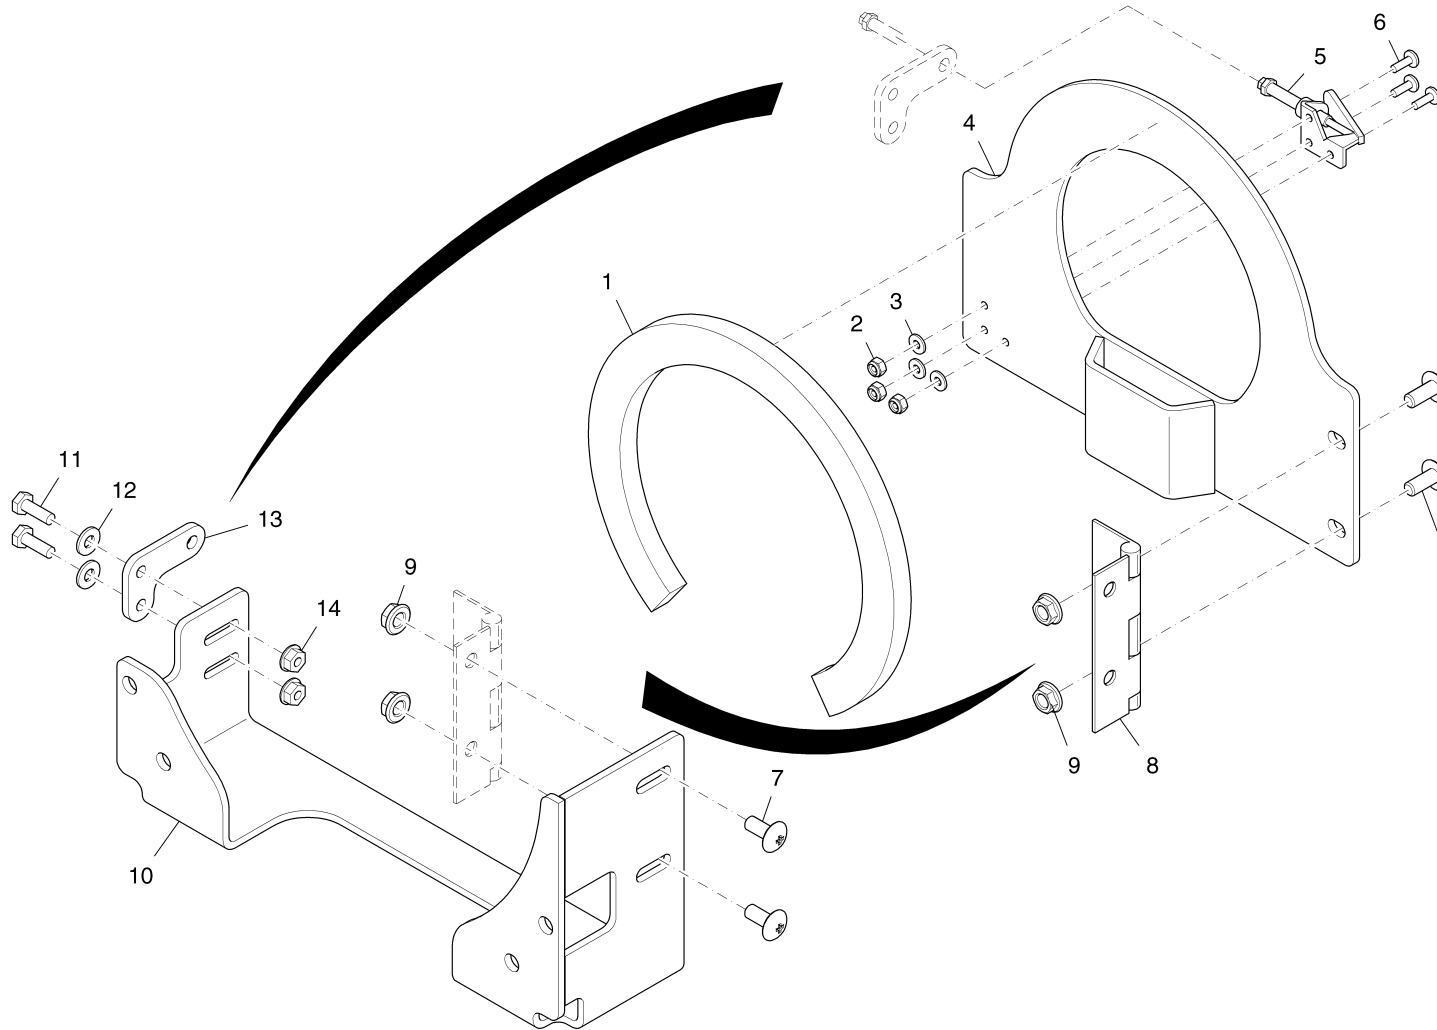

LPG-Anlage - Tür / LPG equipment - Door / Unité de GPL - Porte

Pos.	Best. Nr. PN Ref.No.	Stc k. Qty. Qté.	Bezeichnung	Einh eit	Description	Unit Designation	Abmessungen Unité Measurement Mesurage	DIN / ISO	Bemerkungen Remarks Remarques
1	---	1	Ersatzteil auf Anfrage		Spare part on request	Pièce de rechange sur demande			Dichtung
2	01282300	3	6kt.Mutter	ST	Hex. Nut	PC Écrou à 6 pans	PCE #8-32 es zp		
3	01292380	3	Unterlegscheibe	ST	Washer	PC Rondelle	PCE #8 ZP		
4	01289970	1	Klappe	ST	Flap	PC Clapet	PCE		
5	01289960	1	Kipphebel	ST	Rocker arm	PC Levier	PCE		
6	01289940	3	Schraube	ST	Screw	PC Vis	PCE RD HD 8-32 x 0,50 STL		
7	01289950	4	Schraube	ST	Screw	PC Vis	PCE 5/16-18 x 3/4 PH SSL		
8	01283600	1	Scharnier	ST	Hinge	PC Charnière	PCE		
9	01280890	4	Mutter	ST	Nut	PC Ecrou	PCE 5/16-18		
10	---	1	Ersatzteil auf Anfrage		Spare part on request	Pièce de rechange sur demande			Halter
11	01281190	2	6kt.Schraube	ST	Hexagon screw	PC Vis à 6 pans	PCE 1/4-20x0,75 ZP		
12	01280490	2	Unterlegscheibe	ST	Washer	PC Rondelle	PCE 1/4 Standard ZP		
13	---	1	Ersatzteil auf Anfrage		Spare part on request	Pièce de rechange sur demande			Schliessbügel
14	01281980	2	Bundmutter	ST	Union nut	PC Écrou épaulée	PCE 1/4-20 STL ZP