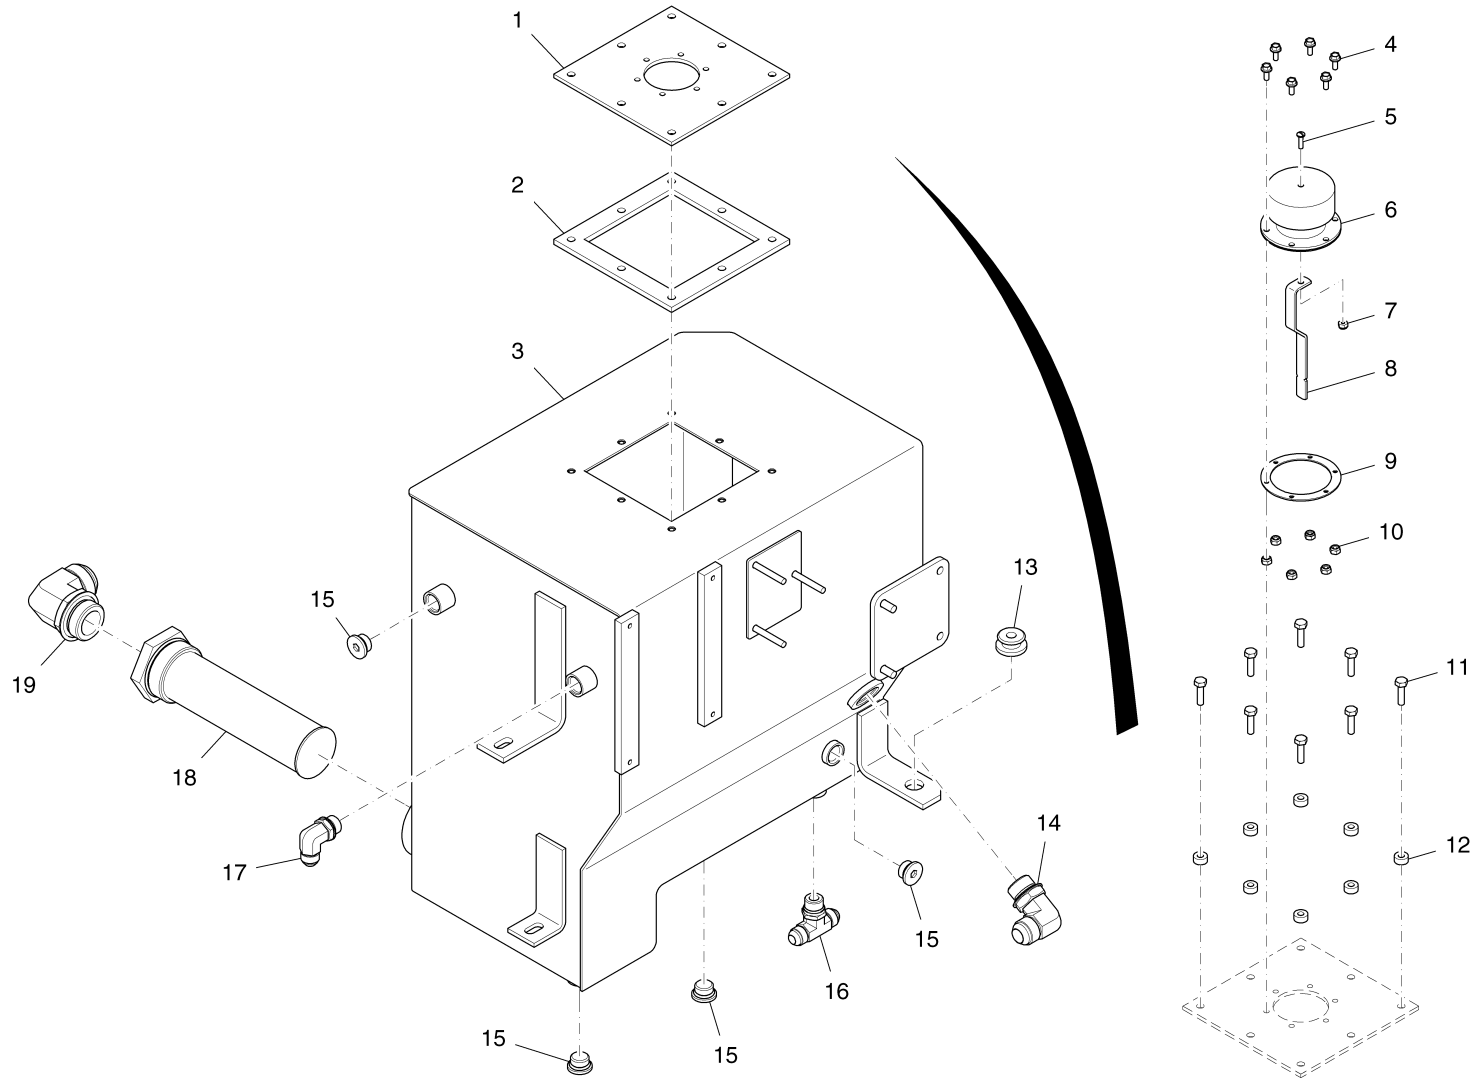

Hydrauliktank - Filter / Hydraulic reservoir - Filter / Reservoir de hydraulique - Filtre

Hydrauliktank - Filter / Hydraulic reservoir - Filter / Reservoir de hydraulique - Filtre

Pos.	Best. Nr. PN Ref.No.	Stk k. Qty. Qté.	Bezeichnung	Einh eit	Description	Unit Designation	Abmessungen Unité Measurement Mesurage	DIN / ISO	Bemerkungen Remarks Remarques
1	---	1	Ersatzteil auf Anfrage		Spare part on request	Pièce de rechange sur demande			Platte
2	01282910	1	Dichtung	ST	Gasket	PC Joint	PCE		
3	01289730	1	Hydrauliktank	ST	Hydraulic tank	PC Réservoir hydraulique	PCE		
4	01284600	6	6kt.Schraube	ST	Hexagon screw	PC Vis à 6 pans	PCE		
5	01284120	1	Schraube	ST	Screw	PC Vis	PCE		
6	01285060	1	Filtereinheit	ST	Filter unit	PC Unité de filtre	PCE		
7	01282300	1	6kt.Mutter	ST	Hex. Nut	PC Écrou à 6 pans	PCE #8-32 es zp		
8	01285950	1	Ölmess-Stab	ST	Oil dipstick	PC Jauge de huile	PCE		
9	01285470	1	Dichtung	ST	Gasket	PC Joint	PCE		
10	01283310	6	Mutter	ST	Nut	PC Ecrou	PCE		
11	01280570	8	6kt.Schraube	ST	Hexagon screw	PC Vis à 6 pans	PCE 1/4-20x1,00 ZP		
12	01283440	8	Distanzring	ST	Spacer	PC Anneau de distance	PCE		
13	01285930	1	Puffer	ST	Buffer	PC Amortisseur	PCE		
14	01284210	1	Verschraubung	ST	Fitting	PC Fermeture	PCE		
15	01283270	4	Verschraubung	ST	Fitting	PC Fermeture	PCE		
16	01283350	1	Verschraubung	ST	Fitting	PC Fermeture	PCE		
17	01283250	1	Verschraubung	ST	Fitting	PC Fermeture	PCE		
18	01283160	1	Filtersieb	ST	Filter screen	PC Tamis de filtre	PCE		
19	01284170	1	Verschraubung	ST	Fitting	PC Fermeture	PCE