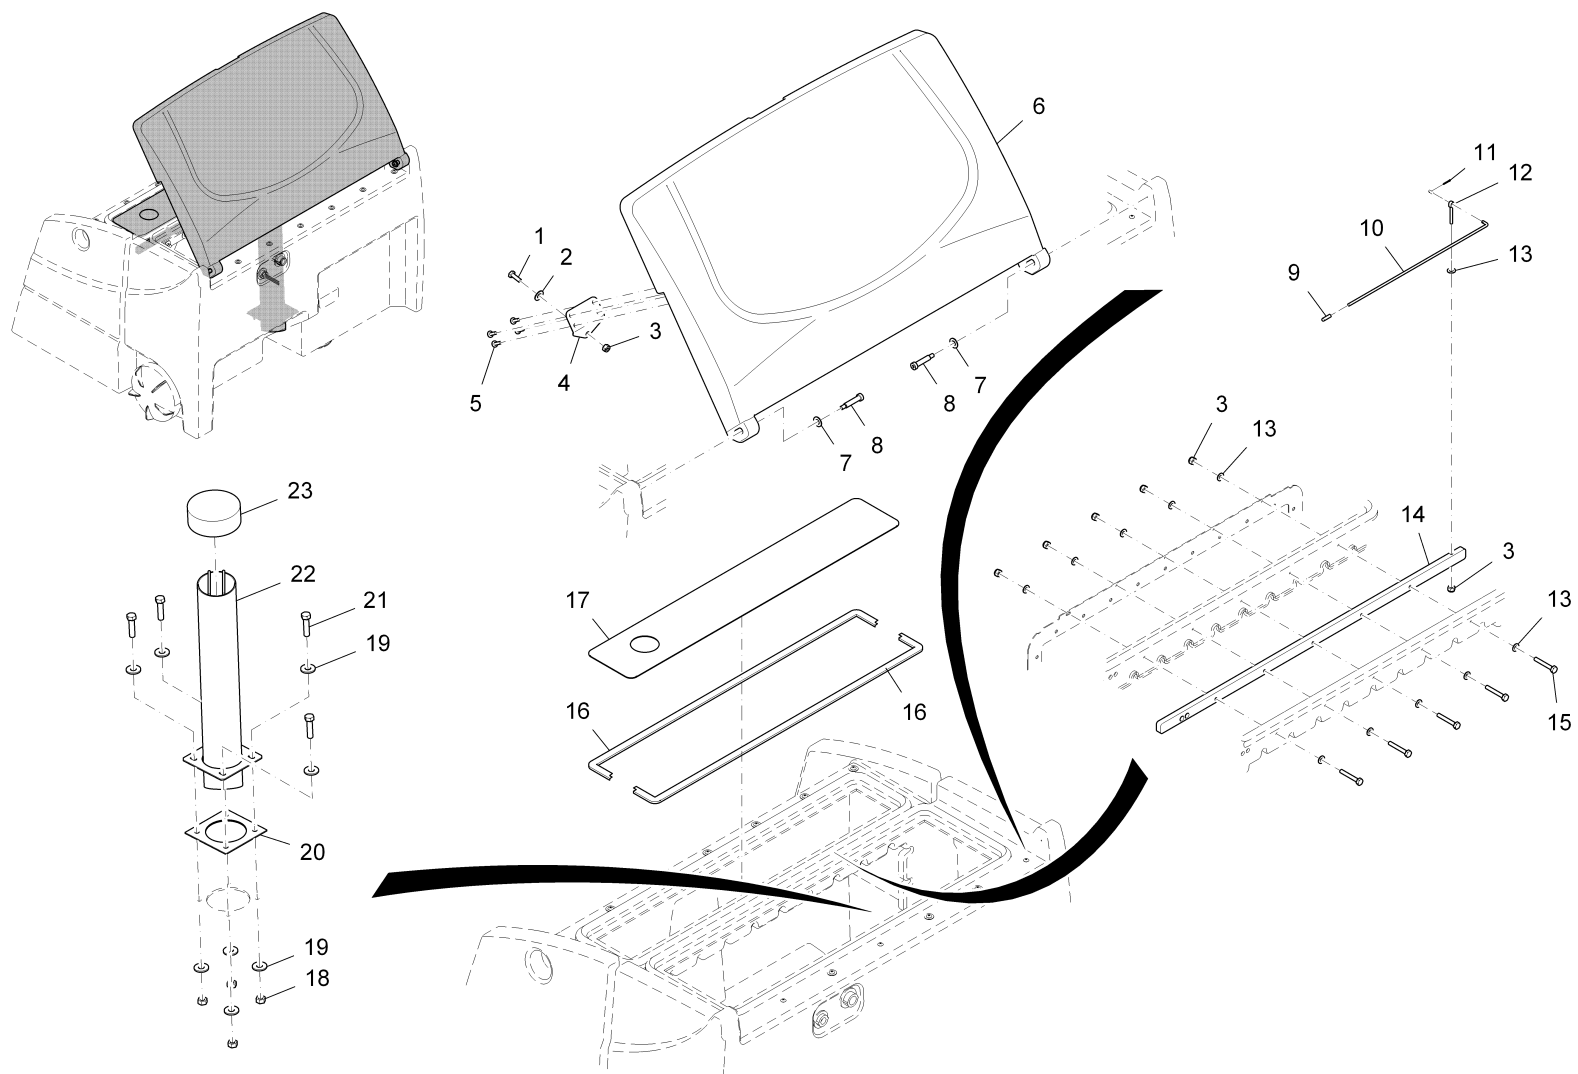

Frisch- Schmutzwassertank - Tankdeckel / Solution- Recovery tank - Tank lid / Réservoir d'eau douce et d'eau sale - Couvercle de réservoir

Frisch- Schmutzwassertank - Tankdeckel / Solution- Recovery tank - Tank lid / Réservoir d'eau douce et d'eau sale - Couvercle de réservoir

Pos.	Best. Nr. PN Ref.No.	Stc k. Qty. Qté.	Bezeichnung	Einh eit	Description	Unit Designation	Abmessungen Unité Measurement Mesurage	DIN / ISO	Bemerkungen Remarks Remarques
20	01281070	1	Dichtung	ST	Gasket	PC Joint	PCE		
21	01281110	4	Schraube	ST	Screw	PC Vis	PCE 3/8-16x1,5 LG SS		
22	---	1	Ersatzteil auf Anfrage		Spare part on request	Pièce de rechange sur demande			Stutzen
23	01282730	1	Filter	ST	Filter	PC Filtre	PCE