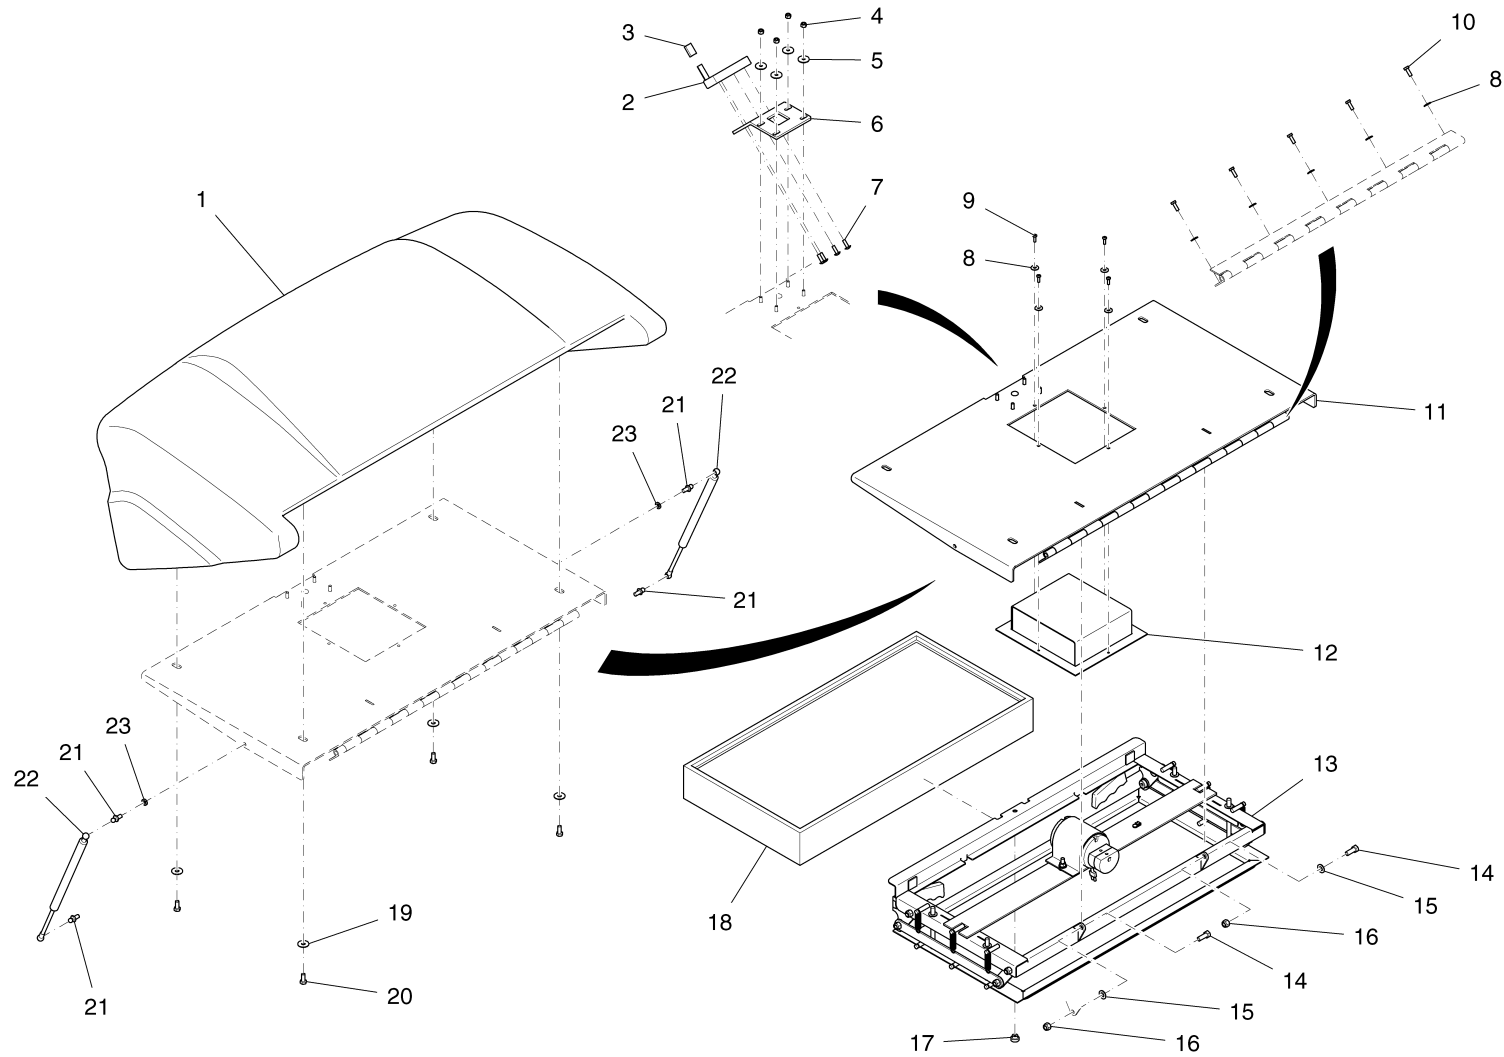

Deckel / Cover / Couvercle

Deckel / Cover / Couvercle

Pos.	Best. Nr. PN Ref.No.	Stc k. Qty. Qté.	Bezeichnung	Einh eit	Description	Unit Designation	Abmessungen Unité Measurement Mesurage	DIN / ISO	Bemerkungen Remarks Remarques
1	01289150	1	Behälterdeckel	ST	Tank cover	PC Couvercle d' réservoir	PCE		
2	01301140	1	Griff	ST	Handle	PC Poignée	PCE		
3	01301130	1	Verschluss	ST	Lock	PC Verrou	PCE		
4	01280430	4	6kt.Mutter	ST	Hex. Nut	PC Écrou à 6 pans	PCE 1/4-20 ES ZP		
5	01282680	4	Unterlegscheibe	ST	Washer	PC Rondelle	PCE 1/4 zp		
6	---	1	Ersatzteil auf Anfrage		Spare part on request	Pièce de rechange sur demande			Halter
7	00049860	4	Schraube	ST	Screw	PC Vis	PCE		
8	01281200	9	Spannscheibe	ST	Conical spring washer	PC Rondelle élastique bombée	PCE 1/4		
9	01282500	4	Schraube	ST	Screw	PC Vis	PCE 10x3/4		
10	01281190	5	6kt.Schraube	ST	Hexagon screw	PC Vis à 6 pans	PCE 1/4-20x0,75 ZP		
11	01289280	1	Deckel	ST	Cover	PC Couvercle	PCE		
12	01300670	1	Motorabdeckung	ST	Engine cover	PC Couverture de moteur	PCE		
13		1	Filter - Rüttelvorrichtung		Filter - Shaker	Filtre - Vibrateur			Seite/Page 20
14	01281160	2	6kt.Schraube	ST	Hexagon screw	PC Vis à 6 pans	PCE 3/8-16x1,00 ZP		
15	01280480	2	Unterlegscheibe	ST	Washer	PC Rondelle	PCE 3/8 Standard ZP		
16	01280420	2	6kt.Mutter	ST	Hex. Nut	PC Écrou à 6 pans	PCE 3/8-16 ES ZP		
17	---	1	Ersatzteil auf Anfrage		Spare part on request	Pièce de rechange sur demande			Rändelknopf
18	01280210	1	Plattenfilter	ST	Filter plate	PC Filtre d' plaque	PCE		
19	---	4	Ersatzteil auf Anfrage		Spare part on request	Pièce de rechange sur demande			Scheibe
20	01282630	4	Bolzen	ST	Bolt	PC Boulon	PCE 5/16-18x3/4