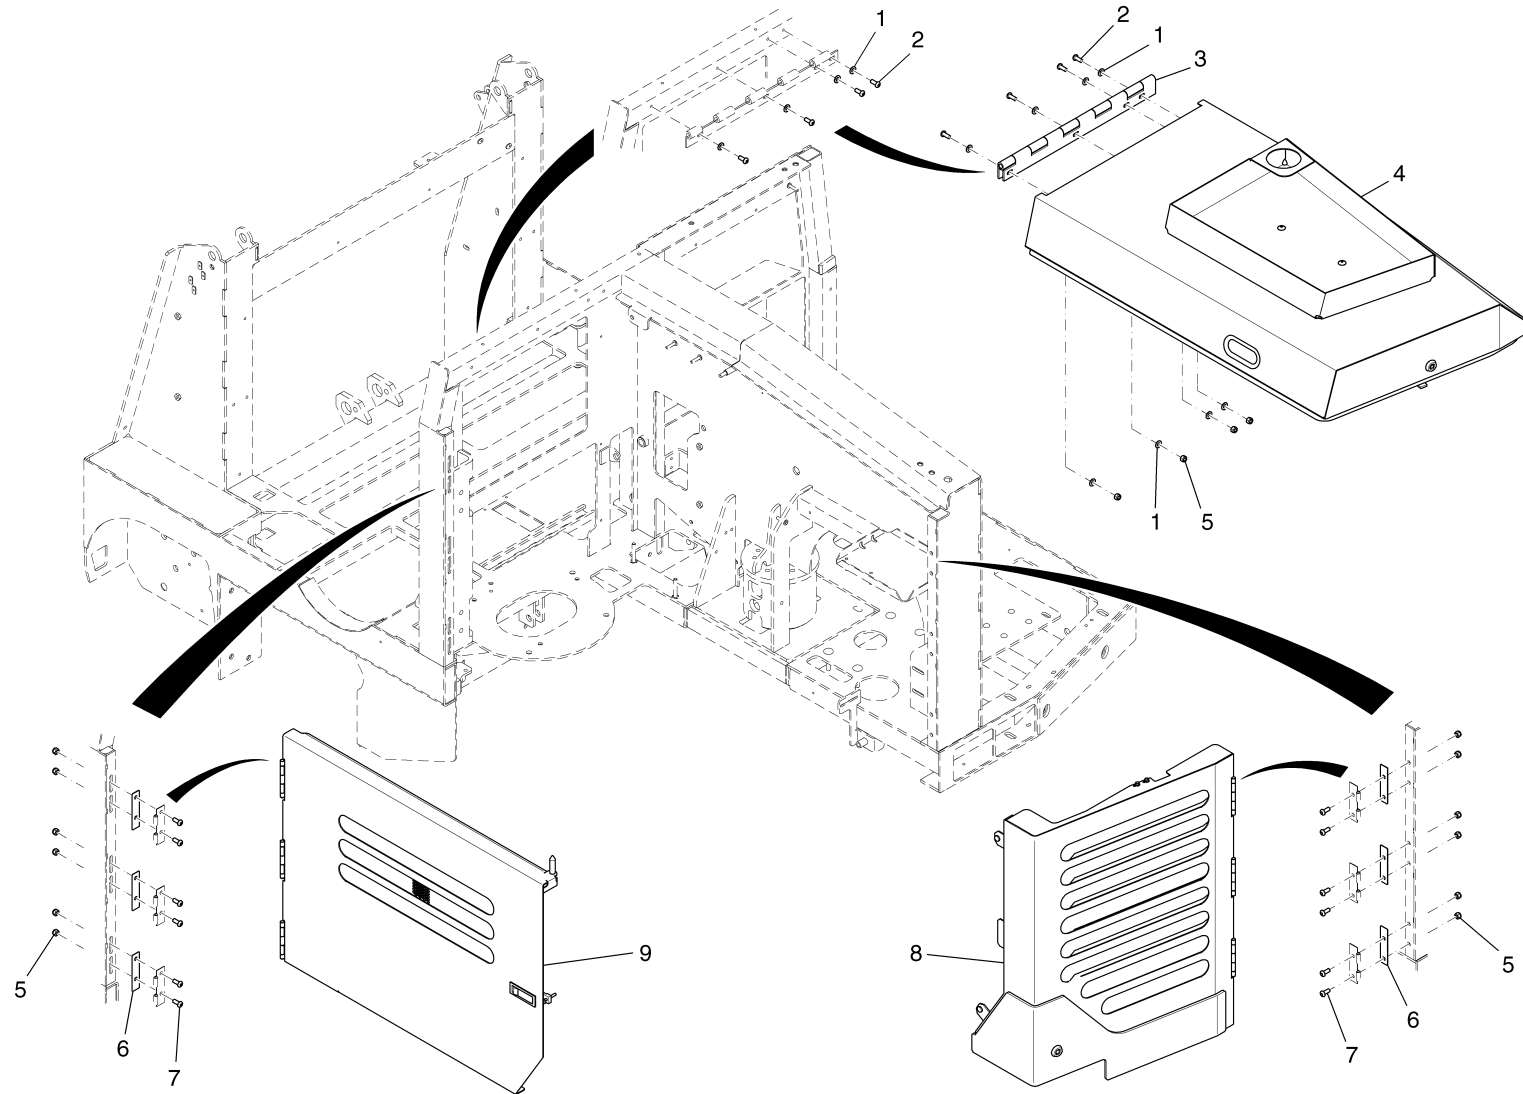

Motorverkleidung / Engine cover / Revêtement de moteur

Motorverkleidung / Engine cover / Revêtement de moteur

Pos.	Best. Nr. PN Ref.No.	Stk. k. Qty. Qté.	Bezeichnung	Einh. eit	Description	Unit Designation	Abmessungen Unité Measurement Mesurage	DIN / ISO	Bemerkungen Remarks Remarques
1	01280590	12	Unterlegscheibe	ST	Washer	PC Rondelle	PCE 5/16 Standard ZP		
2	---	8	Ersatzteil auf Anfrage		Spare part on request				Schraube
3	01287830	1	Scharnier	ST	Hinge	PC Charnière	PCE T2		
4		1	Abdeckung, oben		Cover, top	Couverture, en haut			Seite/Page 186
5	01280580	16	6kt.Mutter	ST	Hex. Nut	PC Écrou à 6 pans	PCE 5/16-18 ES ZP		
6	---	6	Ersatzteil auf Anfrage		Spare part on request				Scharnier
7	01292750	12	Schraube	ST	Screw	PC Vis	PCE BHCS 5/16-18 x 3/4 ZP		
8	01289570	1	Tür hinten	ST	Rear door	PC Porte arrière	PCE		Seite/Page 188
9		1	Seitentür		side door	Porte			Seite/Page 190