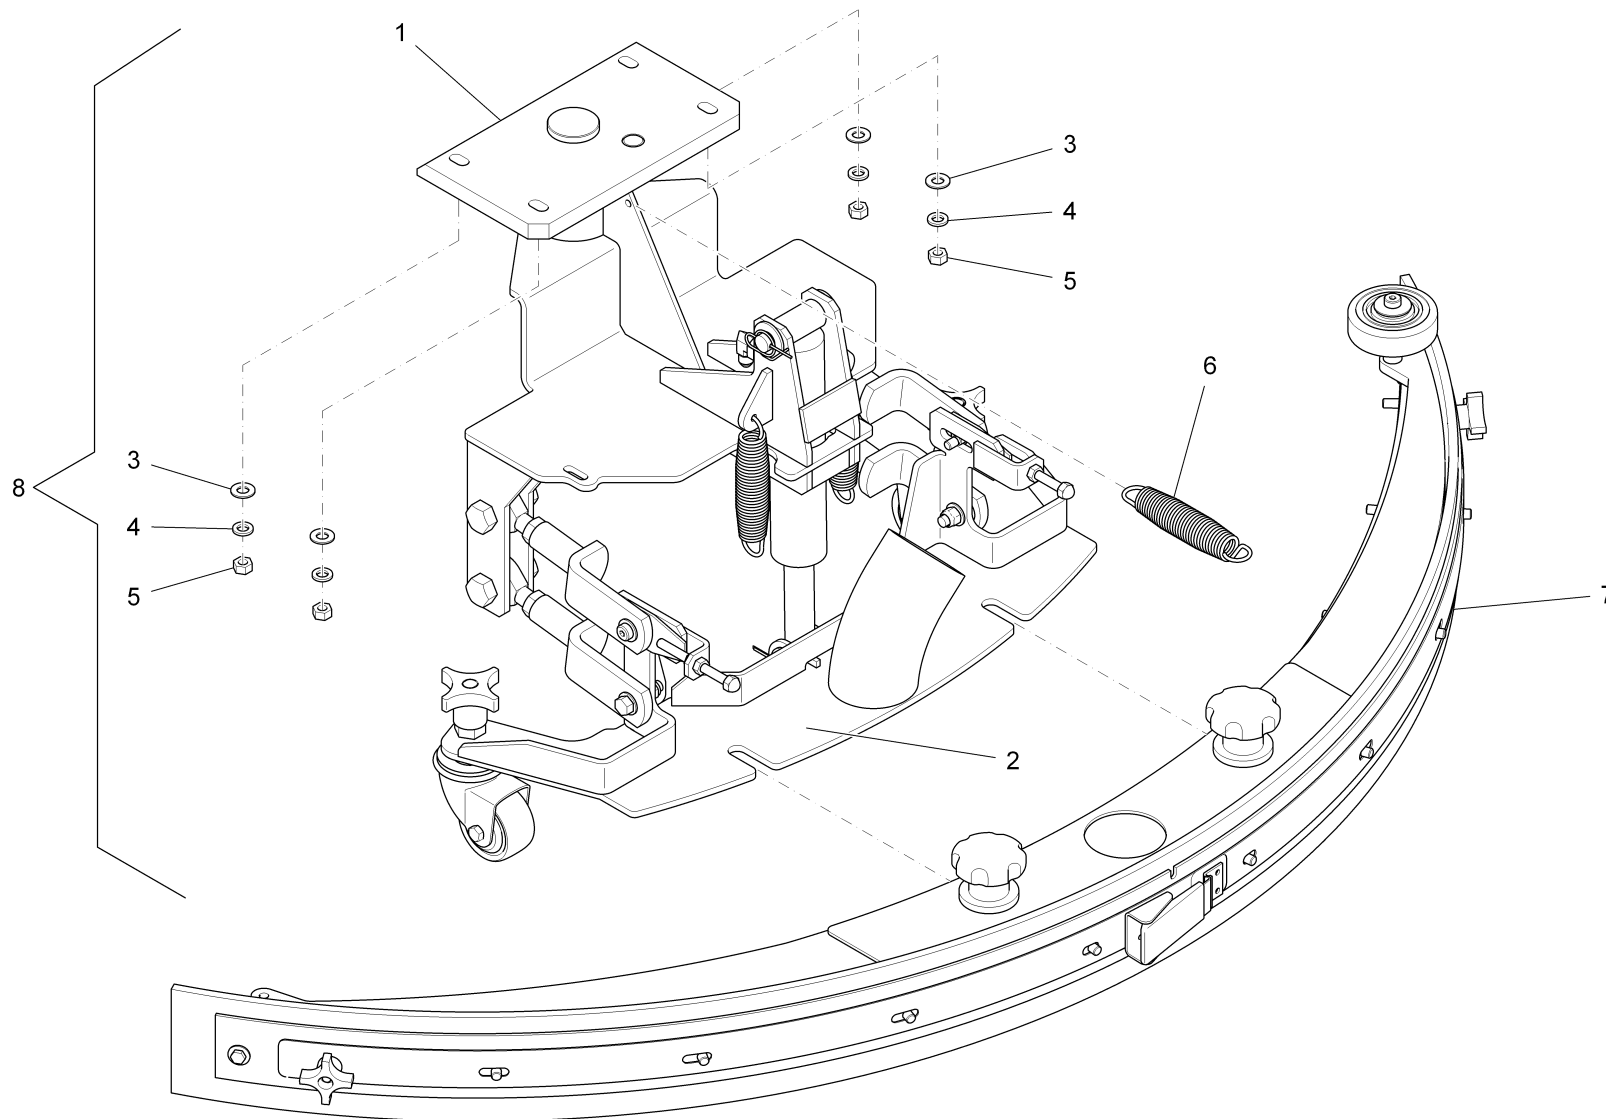

Saugfuß - Saugschlauch - Saugfußaushebung (alte Version) / Squeegee - Suction hose - Squeegee pivot (old version) / Suceur - Levage de suceur (ancienne version)

Saugfuß - Saugschlauch - Saugfußaushebung (alte Version) / Squeegee - Suction hose - Squeegee pivot (old version) / Suceur - Levage de suceur (ancienne version)

Pos.	Best. Nr. PN Ref.No.	Stk. Qty. Qté.	Bezeichnung	Einh. eit	Description	Unit Designation	Abmessungen Unité Measurement Mesurage	DIN / ISO	Bemerkungen Remarks Remarques
1		1	Saugfußaushebung Teil 1 (alte Version)		Rear squeegee pivot part 1 (old version)		Levage de suceur 1iere partie (ancienne version)		Seite/Page 130
2		1	Saugfußaushebung Teil 2 (alte Version)		Rear squeegee pivot part 2 (old version)		Levage de suceur 2ieme partie (ancienne version)		Seite/Page 132
3	01280480	4	Unterlegscheibe	ST	Washer	PC	Rondelle	PCE 3/8 Standard ZP	
4	01280740	4	Sicherungsscheibe	ST	Retaining washer	PC	Rondelle d' sécurité	PCE 3/8 Split ZP	
5	01280670	4	6kt.Mutter	ST	Hex. Nut	PC	Écrou à 6 pans	PCE 3/8-16 ZP	
6	01300460	1	Zugfeder	ST	Tension spring	PC	Ressort à tension	PCE	
7		1	Saugfuß (alte Version)		Rear squeegee (old version)		Suceur (ancienne version)		Seite/Page 134
8	01285330	1	Saugfußaushebung kpl.	ST	Rear squeegee pivot cpl.	PC	Levage de suceur cpl.	PCE