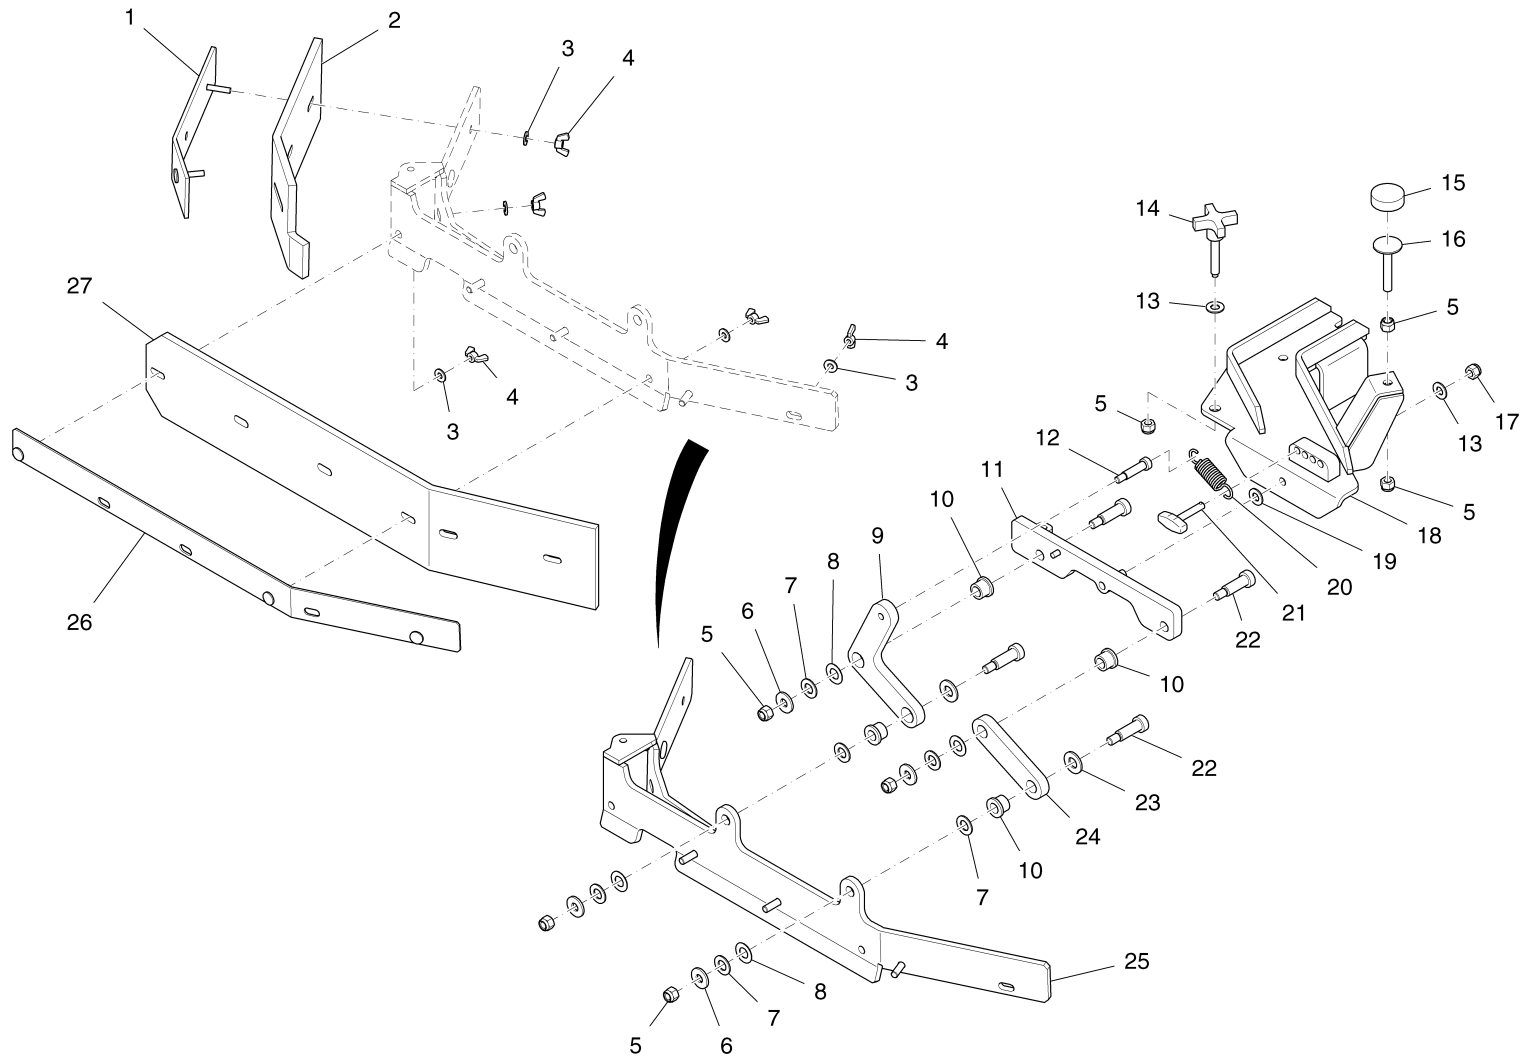

Abstreifer links / Side squeegee lh / Suceur humide à gauche

Abstreifer links / Side squeegee lh / Suceur humide à gauche

Pos.	Best. Nr. PN Ref.No.	Stc k. Qty. Qté.	Bezeichnung	Einh eit	Description	Unit Designation	Abmessungen Unité Measurement Mesurage	DIN / ISO	Bemerkungen Remarks Remarques
1	01285290	1	Abstreifer vorne links	ST	Wiper l.h.	PC Débourreur à gauche	PCE		
2	01285140	1	Dichtleiste Seitenabstreifer vorn	ST	Sealing strip	PC Barrette d'étanchéité	PCE		
3	01280490	5	Unterlegscheibe	ST	Washer	PC Rondelle	PCE 1/4 Standard ZP		
4	01285310	5	Flügelmutter	ST	Wing nut	PC Écrou à oreilles	PCE 1/4-20 SS ES		
5	01280420	7	6kt.Mutter	ST	Hex. Nut	PC Écrou à 6 pans	PCE 3/8-16 ES ZP		
6	01281100	4	Scheibe	ST	Washer	PC Rondelle	PCE 3/8 ID 1,0 ODx0,105 THK SS		
7	01280470	6	Scheibe	ST	Washer	PC Rondelle	PCE NYLON 0,5x1,06x06		
8	01290610	4	Lagerscheibe	ST	Bearing washer	PC Rondelle d' support	PCE 0,531x1,0		
9	01287360	1	Kurbelarm rechts	ST	Crank arm R.H.	PC Bras d' manivelle à droite	PCE		
10	01287370	4	Buchse	ST	Bushing	PC Douille	PCE "1/2" ID"		
11	01289270	1	Gelenkplatte	ST	Pivot plate	PC Plaque à charnières	PCE		
12	01280510	1	Gewindebolzen	ST	Threaded bolt	PC Boulon fileté	PCE 3/8x1 1/4		
13	01280480	2	Unterlegscheibe	ST	Washer	PC Rondelle	PCE 3/8 Standard ZP		
14	01285450	1	Drehgriff	ST	Turning handle	PC Poignée	PCE 3/8-16x2,00		
15	01285660	1	Kappe	ST	Cap	PC Bonnet	PCE		
16	01288170	1	Verstellstück	ST	Adjusting unit	PC Unité d' ajustage	PCE 3/8-16x2 1/2		
17	01287400	1	6kt.Mutter	ST	Hex. Nut	PC Écrou à 6 pans	PCE 3/8-24 ES ZP		
18	01287670	1	Halter links	ST	Retainer L.H.	PC Support à gauche	PCE		
19	01289710	1	Unterlegscheibe	ST	Washer	PC Rondelle	PCE 3/8"		
20	01285920	1	Zugfeder	ST	Tension spring	PC Ressort à tension	PCE		
21	01285480	1	Griffarretierung	ST	Handle lock	PC Blocage d' poignée	PCE		
22	01287470	4	Schraubbolzen	ST	Bolt	PC Boulon	PCE 1/2x1,25x3/8