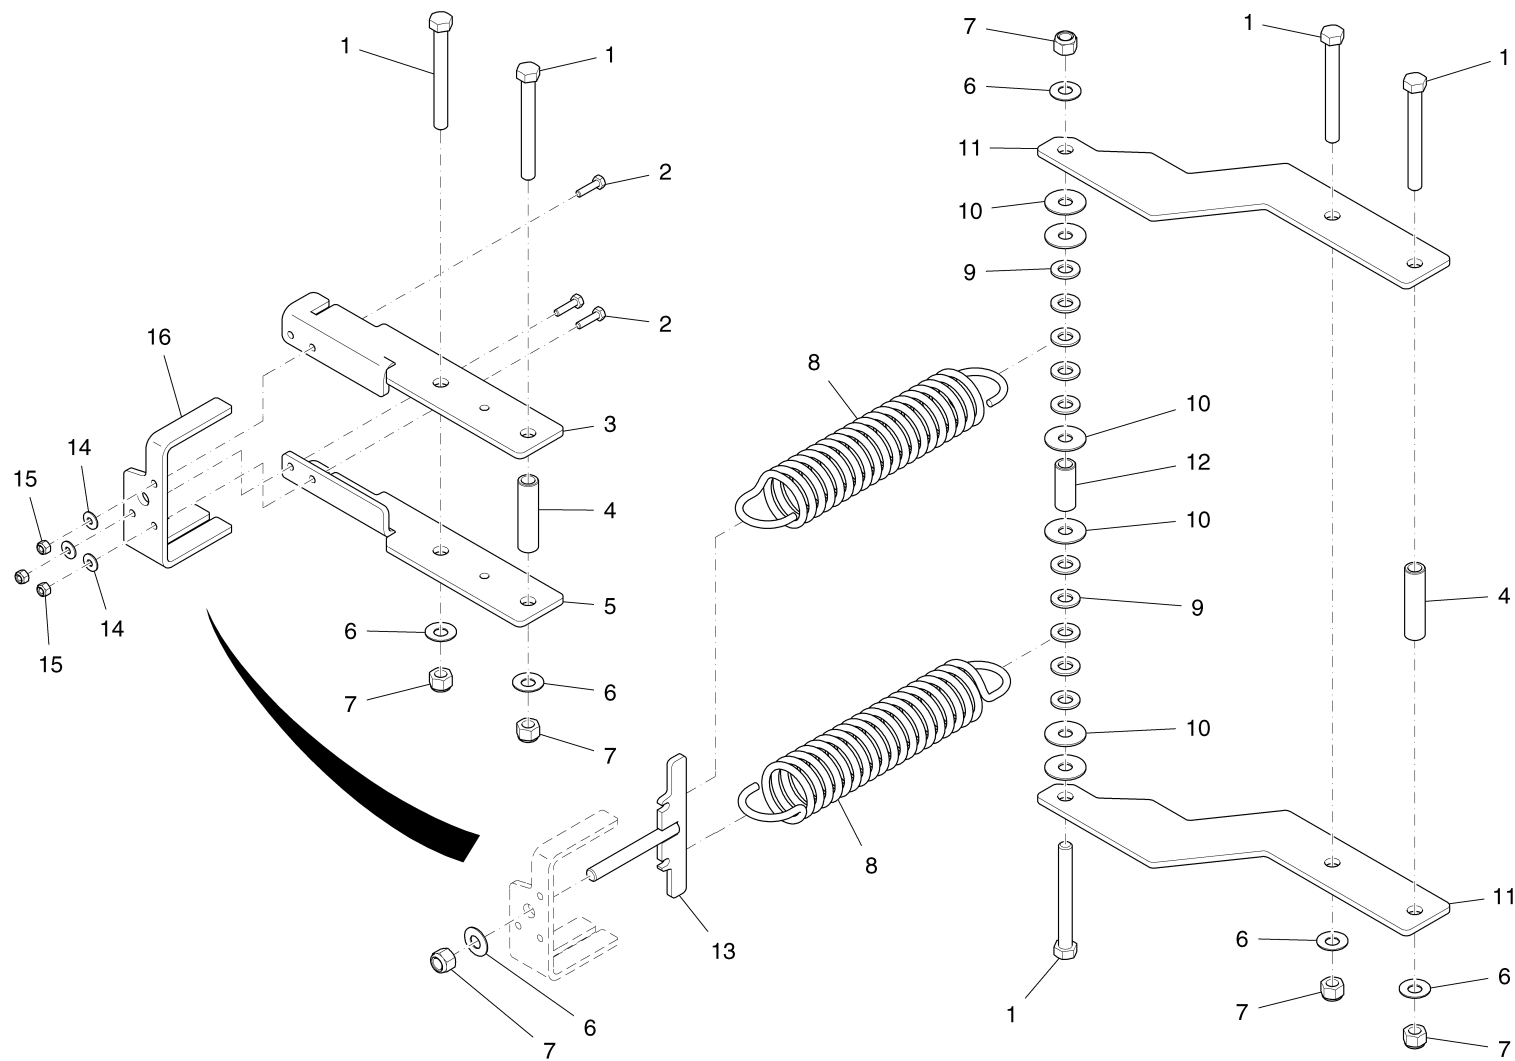

KIT Schrubdeck Gasdruckfederersatz / Retool kit GAS-PRESSURIZED SPRING / Pièces mod RESSORT À GAZ PRESSION

KIT Schrubdeck Gasdruckfederersatz / Retool kit GAS-PRESSURIZED SPRING / Pièces mod RESSORT À GAZ PRESSION

Pos.	Best. Nr. PN Ref.No.	Stk k. Qty. Qté.	Bezeichnung	Einh eit	Description	Unit Designation	Abmessungen Unité Measurement Mesurage	DIN / ISO	Bemerkungen Remarks Remarques
1	---	5	Ersatzteil auf Anfrage		Spare part on request		Pièce de rechange sur demande		Schraube
2	01280570	3	6kt.Schraube	ST	Hexagon screw	PC	Vis à 6 pans	PCE 1/4-20x1,00 ZP	
3	---	1	Ersatzteil auf Anfrage		Spare part on request		Pièce de rechange sur demande		Halter
4	---	2	Ersatzteil auf Anfrage		Spare part on request		Pièce de rechange sur demande		Hülse
5	---	1	Ersatzteil auf Anfrage		Spare part on request		Pièce de rechange sur demande		Halter
6	01289560	6	Spannscheibe	ST	Conical spring washer	PC	Rondelle élastique bombée	PCE 1/2	
7	01283680	6	6kt.Mutter	ST	Hex. Nut	PC	Écrou à 6 pans	PCE 1/2-13 ES ZP	
8	01295130	2	Zugfeder	ST	Tension spring	PC	Ressort à tension	PCE	
9	01280700	10	Unterlegscheibe	ST	Washer	PC	Rondelle	PCE	
10	01284270	6	Scheibe	ST	Washer	PC	Rondelle	PCE	
11	---	2	Ersatzteil auf Anfrage		Spare part on request		Pièce de rechange sur demande		Halter
12	---	1	Ersatzteil auf Anfrage		Spare part on request		Pièce de rechange sur demande		Hülse
13	---	1	Ersatzteil auf Anfrage		Spare part on request		Pièce de rechange sur demande		Halter
14	01281200	3	Spannscheibe	ST	Conical spring washer	PC	Rondelle élastique bombée	PCE 1/4	
15	01280430	3	6kt.Mutter	ST	Hex. Nut	PC	Écrou à 6 pans	PCE 1/4-20 ES ZP	
16	---	1	Ersatzteil auf Anfrage		Spare part on request		Pièce de rechange sur demande		Halter