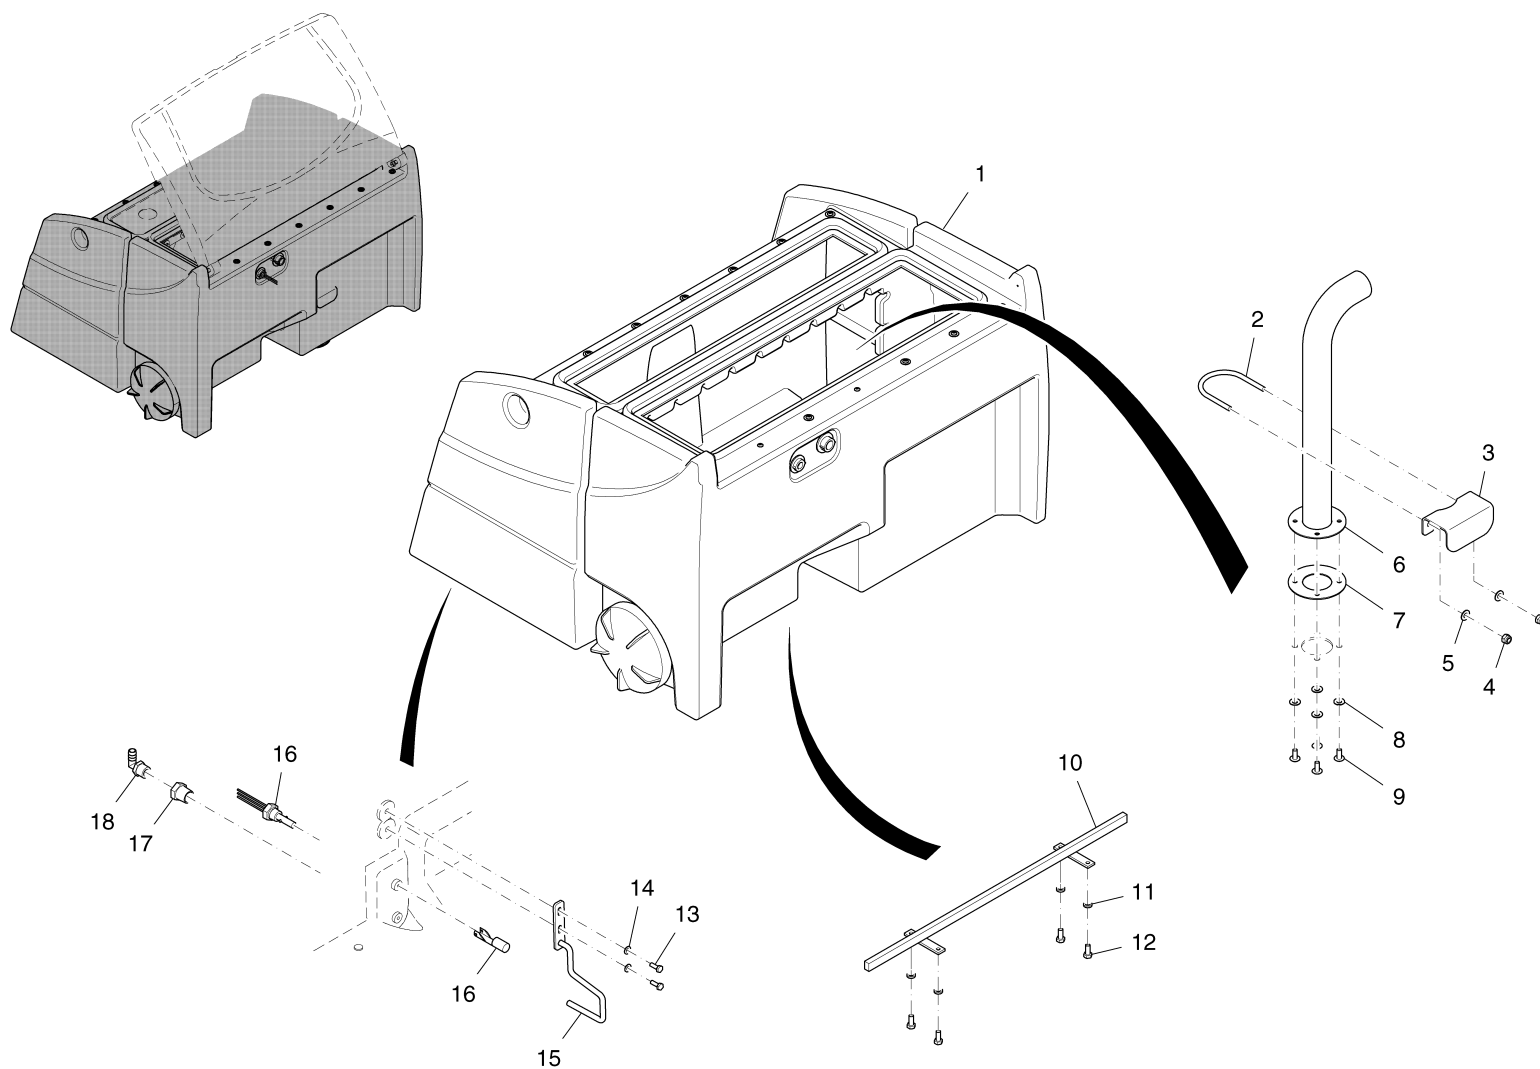

Frisch- Schmutzwassertank - Seitendeckel / Solution- Recovery tank - side lid / Réservoir d'eau douce et d'eau sale - Couverture

Frisch- Schmutzwassertank - Seitendeckel / Solution- Recovery tank - side lid / Réservoir d'eau douce et d'eau sale - Couvercle

Pos.	Best. Nr. PN Ref.No.	Stc k. Qty. Qté.	Bezeichnung	Einh eit	Description	Unit Designation	Abmessungen Unité Measurement Mesurage	DIN / ISO	Bemerkungen Remarks Remarques
1		1	Seitendeckel - Abtropfblech		Side lid - Drip shield	Couvercle - Plaque de gouttes			Seite/Page 62
2	---	1	Ersatzteil auf Anfrage		Spare part on request	Pièce de rechange sur demande			Bügel
3	---	1	Ersatzteil auf Anfrage		Spare part on request	Pièce de rechange sur demande			Halter
4	---	2	Ersatzteil auf Anfrage		Spare part on request	Pièce de rechange sur demande			Mutter
5	---	2	Ersatzteil auf Anfrage		Spare part on request	Pièce de rechange sur demande			Scheibe
6	---	1	Ersatzteil auf Anfrage		Spare part on request	Pièce de rechange sur demande			Saugrohr
7	01281080	1	Dichtung	ST	Gasket	PC Joint	PCE		
8	01280500	4	Federscheibe	ST	Spring washer	PC Rondelle de ressort	PCE 5/16		
9	01289950	4	Schraube	ST	Screw	PC Vis	PCE 5/16-18 x 3/4 PH SSL		
10	---	1	Ersatzteil auf Anfrage		Spare part on request	Pièce de rechange sur demande			Halter
11	01280440	4	Federscheibe	ST	Spring washer	PC Rondelle de ressort	PCE 5/16 SPLIT ZP		
12	01282630	4	Bolzen	ST	Bolt	PC Boulon	PCE 5/16-18x3/4		
13	01175550	2	Bolzen	ST	Bolt	PC Boulon	PCE HH 1/4-20x3/4 SS		
14	01281850	2	Unterlegscheibe	ST	Washer	PC Rondelle	PCE 1/4 ID SS		
15	01289760	1	Schutzbügel	ST	Hoop guard	PC Bras d' protection	PCE		
16	01285460	1	Schwimmerschalter	ST	Float switch	PC Interrupteur d' flotteur	PCE LS7		
17	01284550	1	Buchse	ST	Bushing	PC Douille	PCE		
18	01283740	1	Verschraubung	ST	Screwing	PC Fermeture	PCE