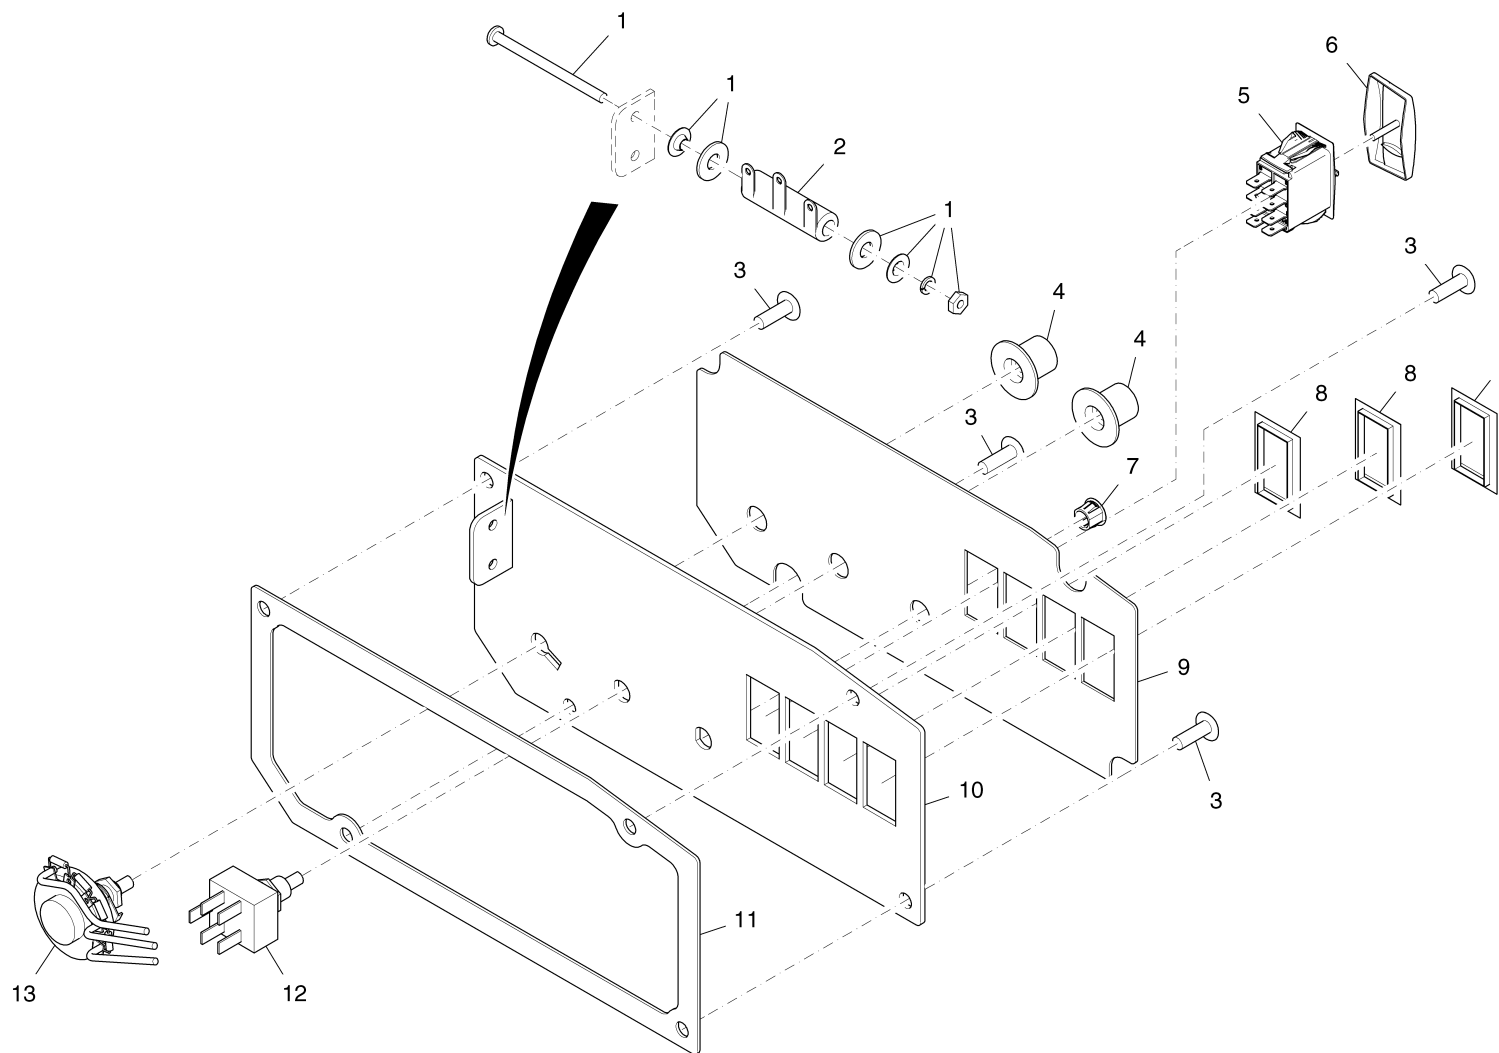

Betätigung Kehrgutbehälter / Hydraulic control valve / Manoeuvre de benne à detritus

Pos.	Best. Nr. PN Ref.No.	Stc k. Qty. Qté.	Bezeichnung	Einh eit	Description	Unit Designation	Abmessungen Unité Measurement Mesurage	DIN / ISO	Bemerkungen Remarks Remarques
1	01283240	1	Verschraubung	ST	Fitting	PC Fermeture	PCE		
2	01285580	1	T-Verschraubung	ST	T-screw connection	PC T - raccord	PCE 6R6X-S		
3	01285590	1	Verschraubung	ST	Screwing	PC Raccord	PCE 90° 9/16-18 zu #4 JIC		
4	3400742	2	Federstecker	ST	Pin cotter	PC Goupille à ressort	PCE		
5	---	1	Ersatzteil auf Anfrage		Spare part on request	Pièce de rechange sur demande			Kugelknopf
6	---	1	Ersatzteil auf Anfrage		Spare part on request	Pièce de rechange sur demande			Ventilhebel
7	---	1	Ersatzteil auf Anfrage		Spare part on request	Pièce de rechange sur demande			Bolzen
8	01285380	1	Magnetventil	ST	Solenoid valve	PC Électrodistributeur	PCE 1-Fach		
9	01284400	1	Adapter	ST	Adapter	PC Adapteur	PCE		
10	01283220	1	Verschraubung	ST	Fitting	PC Fermeture	PCE		
11	01300680	1	U-Bügel	ST	Bracket	PC Support	PCE		

Seitenbedienfeld / Auxilary panel / Tableau de bord latéral