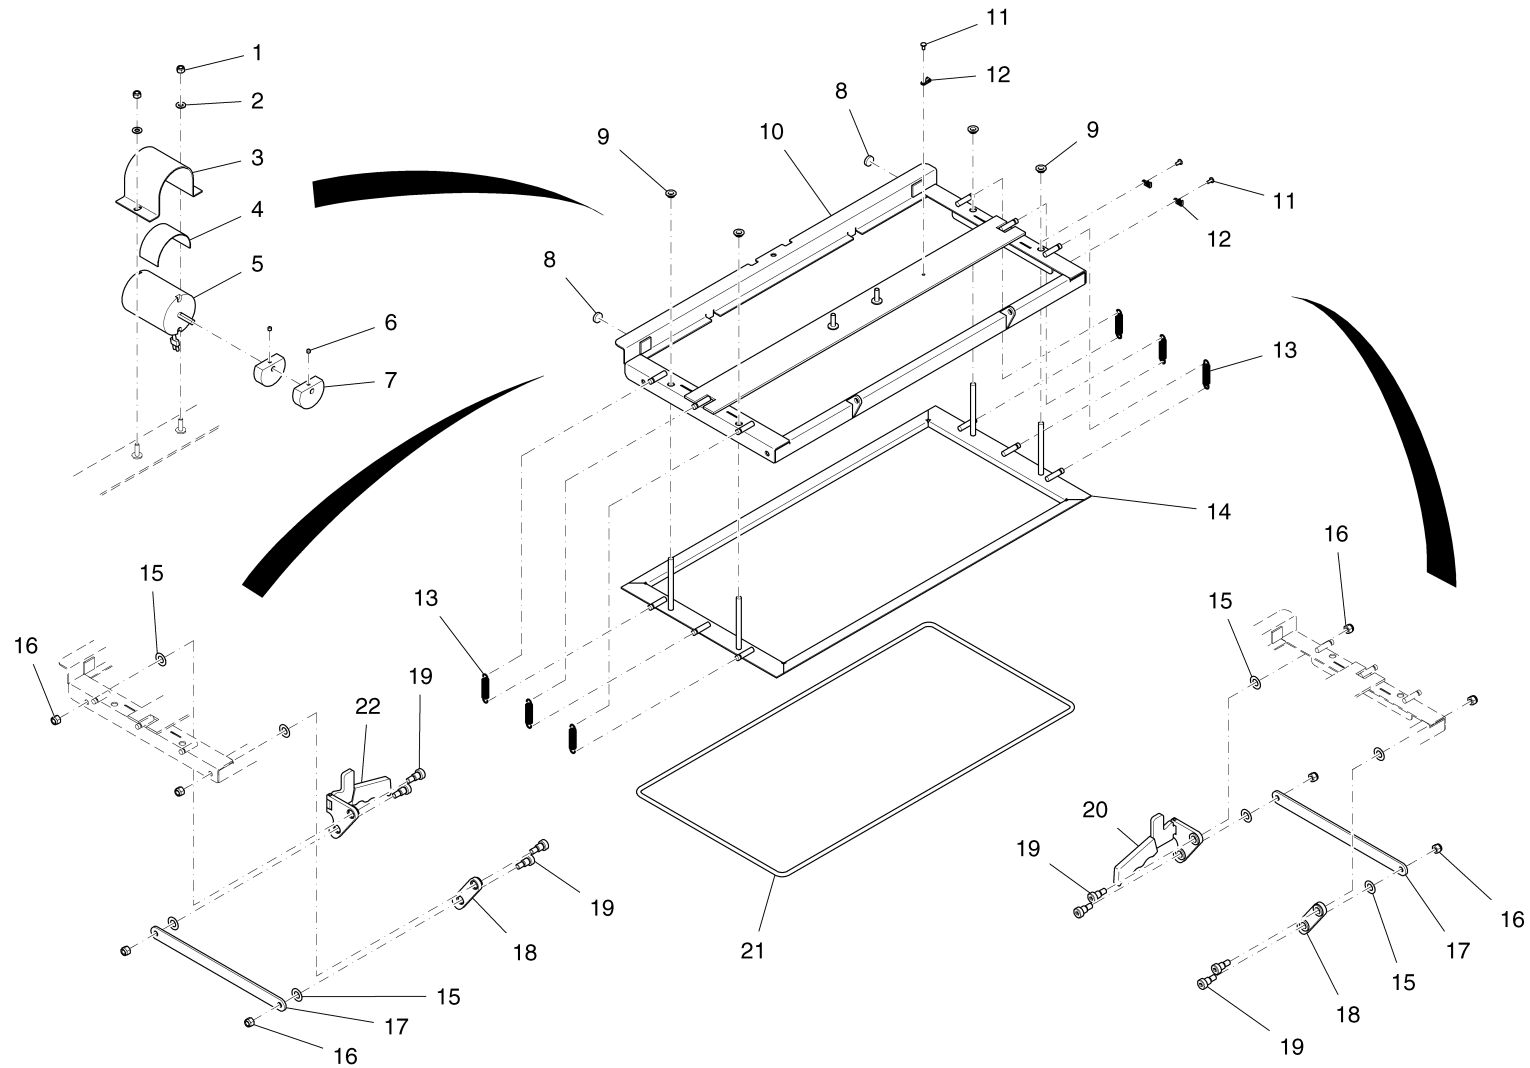

Filter - Rüttelvorrichtung / Filter - Shaker / Filtre - Vibrateur

Pos.	Best. Nr. PN Ref.No.	Stc k. Qty. Qté.	Bezeichnung	Einh eit	Description	Unit Designation	Abmessungen Unité Measurement Mesurage	DIN / ISO	Bemerkungen Remarks Remarques
1	01280580	2	6kt.Mutter	ST	Hex. Nut	PC Écrou à 6 pans	PCE 5/16-18 ES ZP		
2	01280590	2	Unterlegscheibe	ST	Washer	PC Rondelle	PCE 5/16 Standard ZP		
3	01289320	1	Halter	ST	Retainer	PC Support	PCE		
4	01282540	1	Dämmring	ST	Insulation ring	PC Bague d'amortissement	PCE		
5	01282530	1	Rüttelmotor	ST	Shaker motor	PC Moteur de secoueur	PCE		
6	01289330	2	Schraube	ST	Screw	PC Vis	PCE 1/4-28x0,25-CUP PT.SET SCR		
7	01285700	2	Exzentergewicht	ST	Eccentric weight	PC Poids	PCE		
8	01285720	2	Magnet	ST	Magnet	PC Aimant	PCE		
9	01289340	4	Buchse	ST	Bushing	PC Douille	PCE FLNG 25/64 NYLON		
10	01289350	1	Filterrahmen oben	ST	Filter frame upper	PC Cadre de filtre en haut	PCE		
11	01289360	3	Niet	ST	Rivet	PC Rivet	PCE AVDEL 3/16x0,602		
12	01289370	3	Montageplatte	ST	Mounting plate	PC Plaque d' montage	PCE		
13	01282610	6	Druckfeder.	ST	Compression spring	PC Ressort à pression	PCE 0,5 od x 0,063 x 2,5 lg		
14	01289380	1	Filterrahmen unten	ST	Filter frame lower	PC Cadre de filtre en bas	PCE		
15	01290610	8	Lagerscheibe	ST	Bearing washer	PC Rondelle d' support	PCE 0,531x1,0		
16	01280420	8	6kt.Mutter	ST	Hex. Nut	PC Écrou à 6 pans	PCE 3/8-16 ES ZP		
17	01286610	2	Hebel	ST	Lever	PC Levier	PCE		
18	01289390	2	Auslöser hinten	ST	Filter release rear	PC Déclencheur arrière	PCE		
19	01289400	8	Schraube	ST	Screw	PC Vis	PCE 1/2 DIA x 0,50 BLK OX		
20	01289410	1	Auslöser rechts	ST	Filter release R.H.	PC Déclencheur à droite	PCE		
21	01289550	1	Dichtung	ST	Gasket	PC Joint	PCE		

Filter - Rüttelvorrichtung / Filter - Shaker / Filtre - Vibrateur