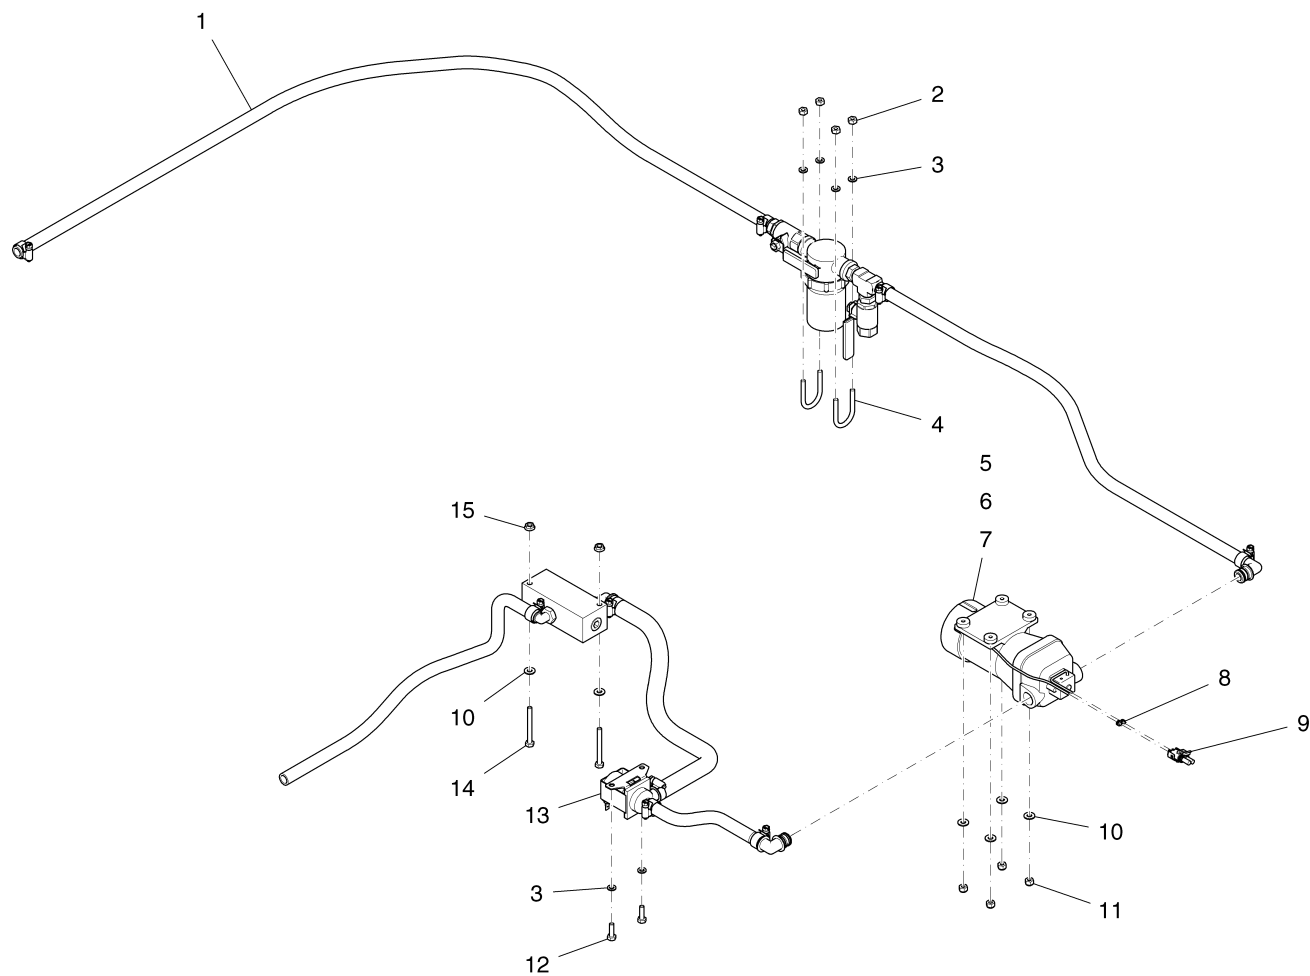

Wasseranlage / Main plumbing group / Système d'eau

Pos.	Best. Nr. PN Ref.No.	Stc k. Qty. Qté.	Bezeichnung	Einh eit	Description	Unit Designation	Abmessungen Unité Measurement Mesurage	DIN / ISO	Bemerkungen Remarks Remarques
1		1	Kugelventilfilter		Ball valve filter	Filtre de robinet d'arrêt à boisseau sphérique			Seite/Page 118
2	01283720	4	6kt.Mutter	ST	Hex. Nut	PC Écrou à 6 pans	PCE		
3	01282360	6	Sicherungsscheibe	ST	Retaining washer	PC Bague d' frein	PCE 1/4 split zp		
4	01288550	2	U-Bolzen	ST	U-bolt	PC Boulon-U	PCE 1/2-20		
5	01280090	1	FLOJET-Pumpe	ST	Flojet-Pump	PC Pompe Flojet	PCE 12V		
6	01288610	1	Membrankit Standard	ST	Diaphragm standard	PC Kit d' membrane standard	PCE		
7	01288620	1	Membrankit Geolast	ST	Diaphragm Geolast	PC Kit d' membrane Geolast	PCE		
8	01282770	2	Dichtung	ST	Gasket	PC Joint	PCE		
9	01284000	1	Buchse	ST	Bushing	PC Douille	PCE		
10	01280490	6	Unterlegscheibe	ST	Washer	PC Rondelle	PCE 1/4 Standard ZP		
11	01280430	4	6kt.Mutter	ST	Hex. Nut	PC Écrou à 6 pans	PCE 1/4-20 ES ZP		
12	01282640	2	Schraube	ST	Screw	PC Vis	PCE 1/4-20x0,75lg zp		
13		1	Ventil		Valve	Valve			Seite/Page 120
14	01284380	2	6kt.Schraube	ST	Hexagon screw	PC Vis à 6 pans	PCE		
15	01284690	2	Mutter	ST	Nut	PC Ecrou	PCE