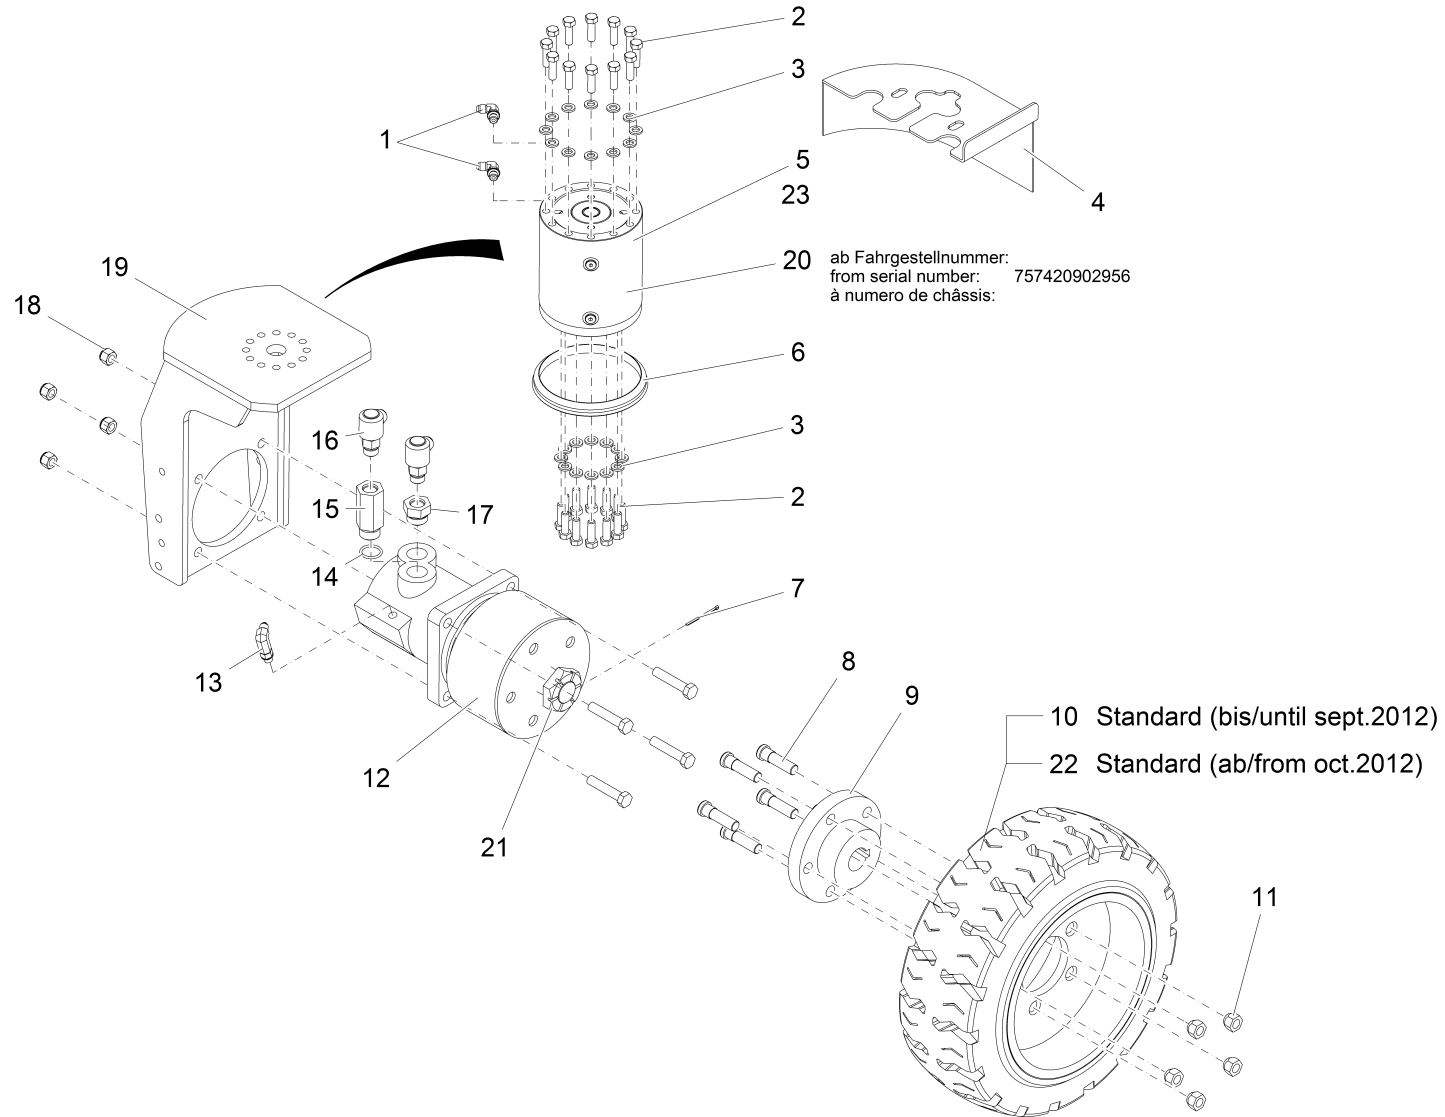

Radantrieb - Lenkeinheit / Traction drive - Steering unit / Entraînement de roulement - Appareil de contrôle de direction

Pos.	Best. Nr. PN Ref.No.	Stc k. Qty. Qté.	Bezeichnung	Einh eit	Description	Unit Designation	Abmessungen Unité Measurement Mesurage	DIN / ISO	Bemerkungen Remarks Remarques
1	01283450	2	Verschraubung	ST	Fitting	PC Fermeture	PCE		
2	01292250	24	6kt.Schraube	ST	Hexagon screw	PC Vis à 6 pans	PCE 3/8-16x1,25 LG ZP GR8		
3	01280740	24	Sicherungsscheibe	ST	Retaining washer	PC Rondelle d' sécurité	PCE 3/8 Split ZP		
4	---	1	Ersatzteil auf Anfrage		Spare part on request	Pièce de rechange sur demande			
5	01283090	1	Lenkeinheit	ST	Steering unit	PC Unité de direction	PCE		
6	01282820	1	Dichtung	ST	Gasket	PC Joint	PCE		
7	01280750	1	Splint	ST	Split pin	PC Aubier	PCE 1/8x2		
8	01286910	5	Radbolzen	ST	Wheel bolt	PC Boulon d' roues	PCE		
9	01283830	1	Radnabe	ST	Hub	PC Moyeu d' roue	PCE		
10	01285050	1	Rad, kpl.	ST	Wheel	PC Roue	PCE 16x6		bis September 2012
11	01286040	5	Radmutter	ST	Wheel nut	PC Ecrou d' roues	PCE 1/2-20		
12	01283100	1	Hydraulikmotor	ST	Hydraulic motor	PC Moteur d' hydraulique	PCE		
13	01287070	1	W-Verschraubung	ST	Screwed angle fitting	PC Boulonnage d'angle	PCE 1/4 MPT X #4M JIC		
14	01282930	1	O-Ring	ST	O-ring	PC Joint circulaire	PCE		
15	01283410	1	Verschraubung	ST	Fitting	PC Fermeture	PCE		
16	01283300	2	Verschraubung	ST	Fitting	PC Fermeture	PCE		
17	01283290	1	Verschraubung	ST	Fitting	PC Fermeture	PCE		
18	01283680	4	6kt.Mutter	ST	Hex. Nut	PC Écrou à 6 pans	PCE 1/2-13 ES ZP		
19	01285010	1	Lenkgabel	ST	Steering fork	PC Fourche d' direction	PCE		
20	01292500	1	Lenkeinheit	ST	Steering unit	PC Unite de direction	PCE		ab Fahrgestellnr. 757420902956
21	01291320	1	Nutmutter	ST	Cap nut	PC Écrou d' fixation	PCE 1 1/4-18 (SP)		
22	01300950	1	Rad	ST	Wheel	PC Roue	PCE 16x7x10,5		ab Oktober 2012

Radantrieb - Lenkeinheit / Traction drive - Steering unit / Entraînement de roulement - Appareil de contrôle de direction