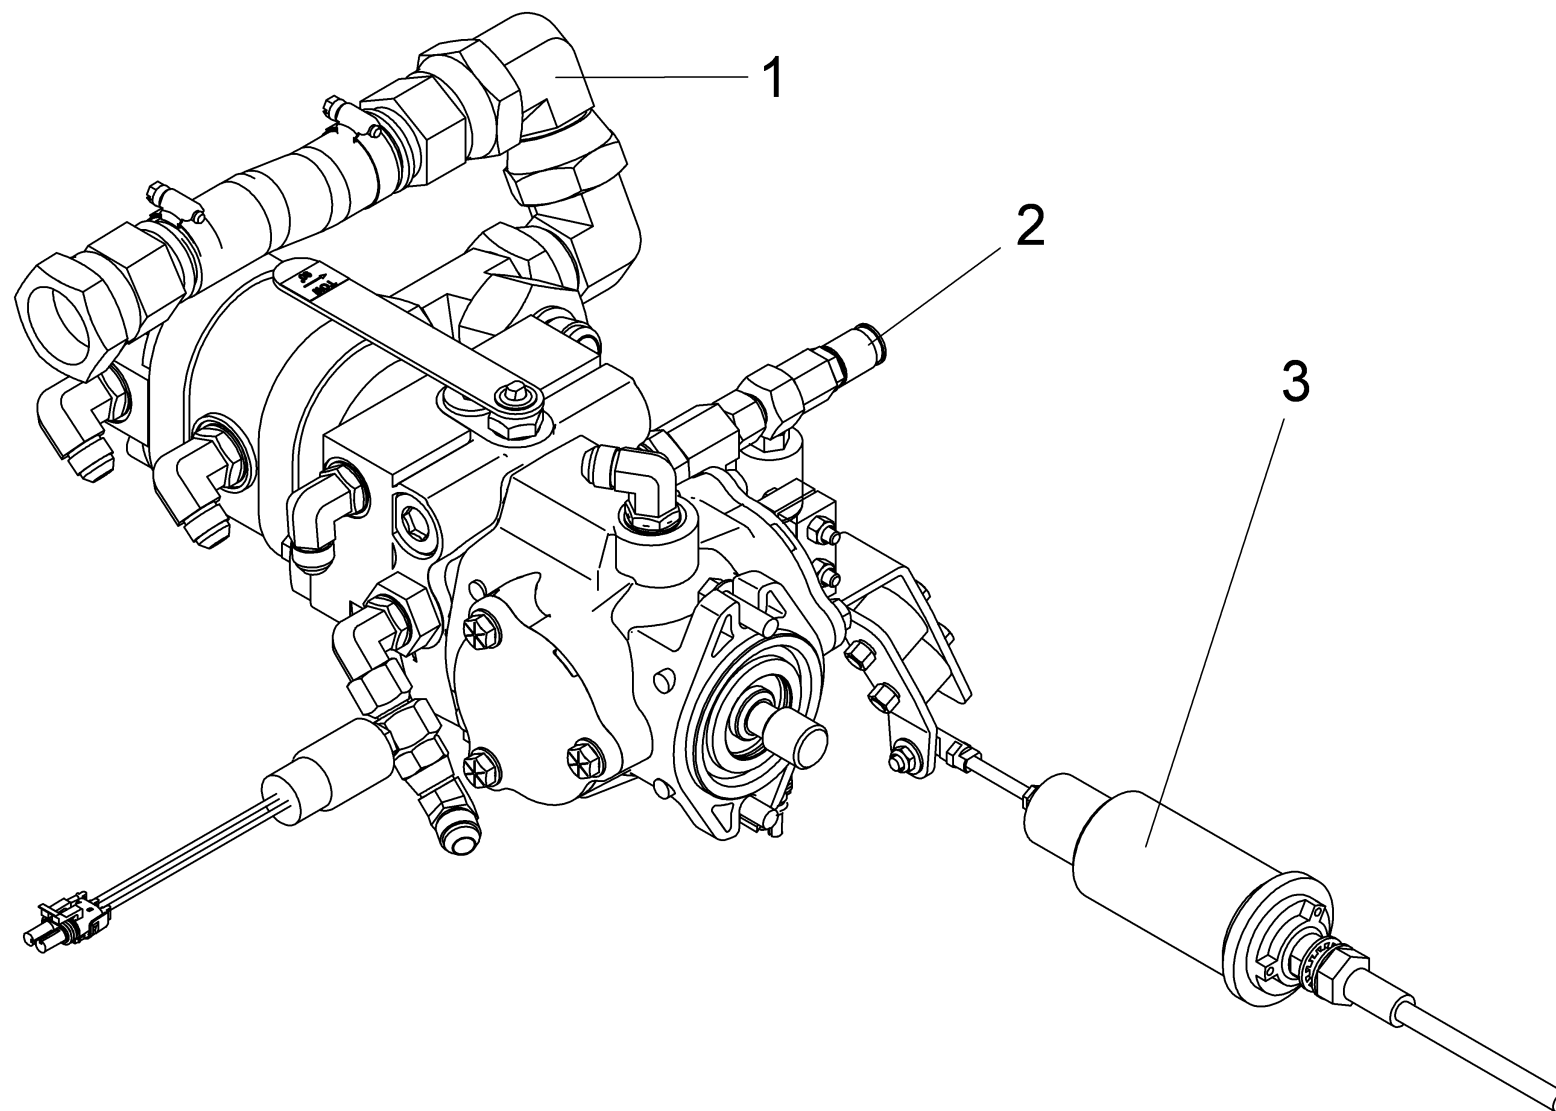

Motorpumpen / Motor pump combination / Pompe

Pos.	Best. Nr. PN Ref.No.	Stc k. Qty. Qté.	Bezeichnung	Einh eit	Description	Unit Designation	Abmessungen Unité Measurement Mesurage	DIN / ISO	Bemerkungen Remarks Remarques
1		1	Zahnradpumpe		Gear pump	Pompe à engrenages		Seite/Page	158
2		1	Verstellpumpe		Variable pump	Pompe réglable		Seite/Page	160
3		1	Pumpenhebelanbin dung		Pump lever connection	Raccord de levier de pompe		Seite/Page	162