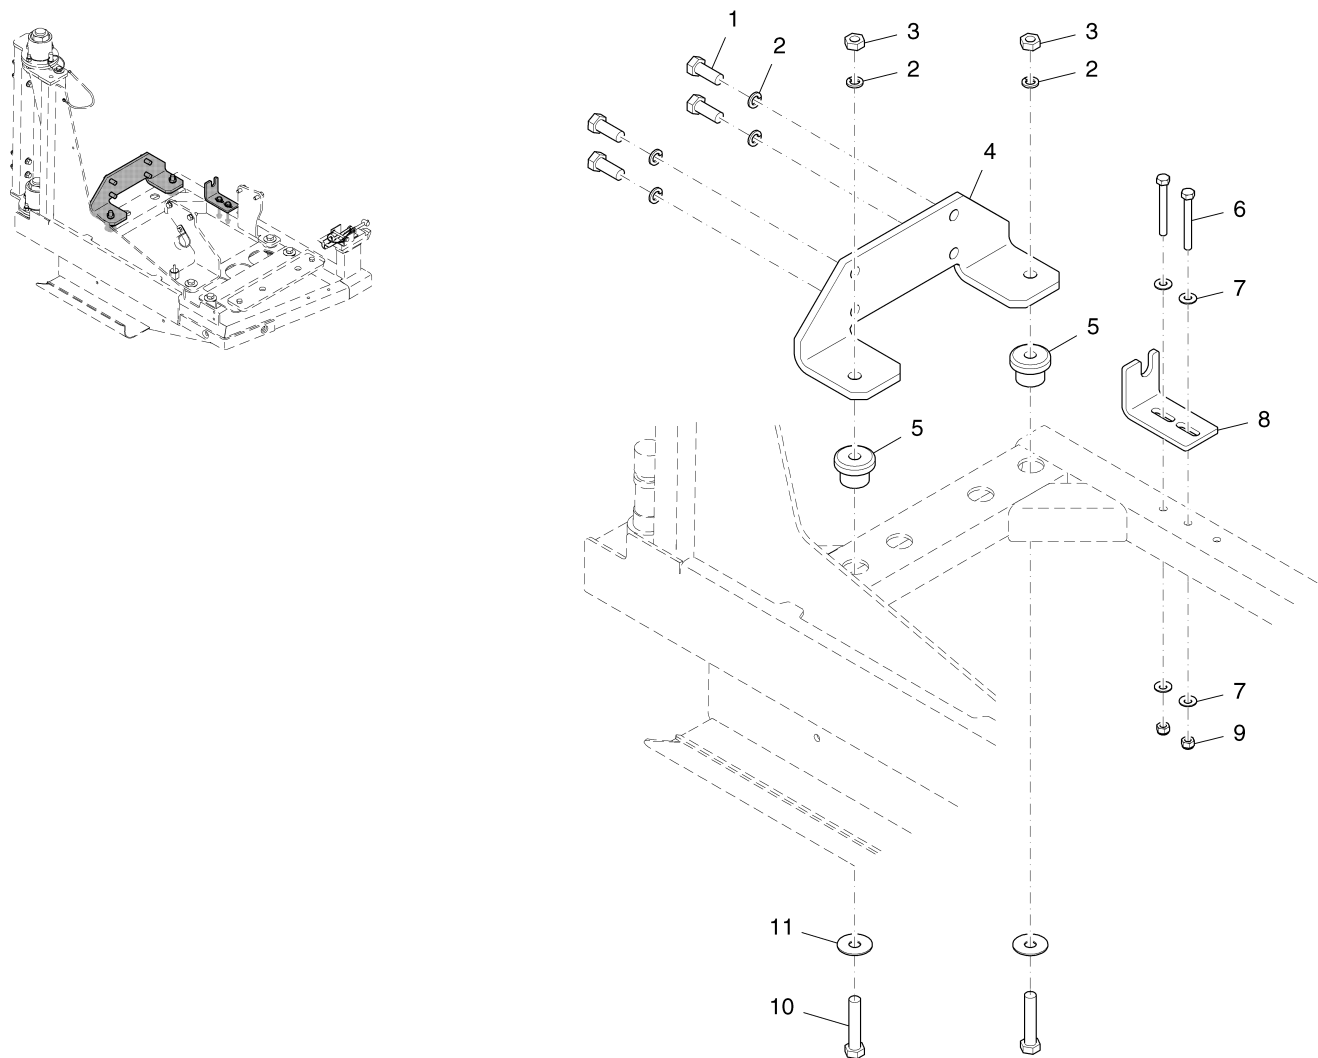

Schwenkrahmen Teil 3 / Swing frame part 3 / Cadre support 3ème partie

Schwenkrahmen Teil 3 / Swing frame part 3 / Cadre support 3ème partie

Pos.	Best. Nr. PN Ref.No.	Stk k. Qty. Qté.	Bezeichnung	Einh eit	Description	Unit Designation	Abmessungen Unité Measurement Mesurage	DIN / ISO	Bemerkungen Remarks Remarques
1	01284350	4	6kt.Schraube	ST	Hexagon screw	PC Vis à 6 pans	PCE		
2	01283190	6	Scheibe	ST	Washer	PC Rondelle	PCE		
3	01283490	2	Mutter	ST	Nut	PC Ecrou	PCE		
4	---	1	Ersatzteil auf Anfrage		Spare part on request	Pièce de rechange sur demande			Halter
5	01284320	2	Isolator	ST	Isolation	PC Pièce d' isolation	PCE		
6	01284950	2	Schraube	ST	Screw	PC Vis	PCE		
7	01280500	4	Federscheibe	ST	Spring washer	PC Rondelle de ressort	PCE 5/16		
8	---	1	Ersatzteil auf Anfrage		Spare part on request	Pièce de rechange sur demande			Halter
9	01280580	2	6kt.Mutter	ST	Hex. Nut	PC Écrou à 6 pans	PCE 5/16-18 ES ZP		
10	01284460	2	6kt.Schraube	ST	Hexagon screw	PC Vis à 6 pans	PCE		
11	01284270	2	Scheibe	ST	Washer	PC Rondelle	PCE