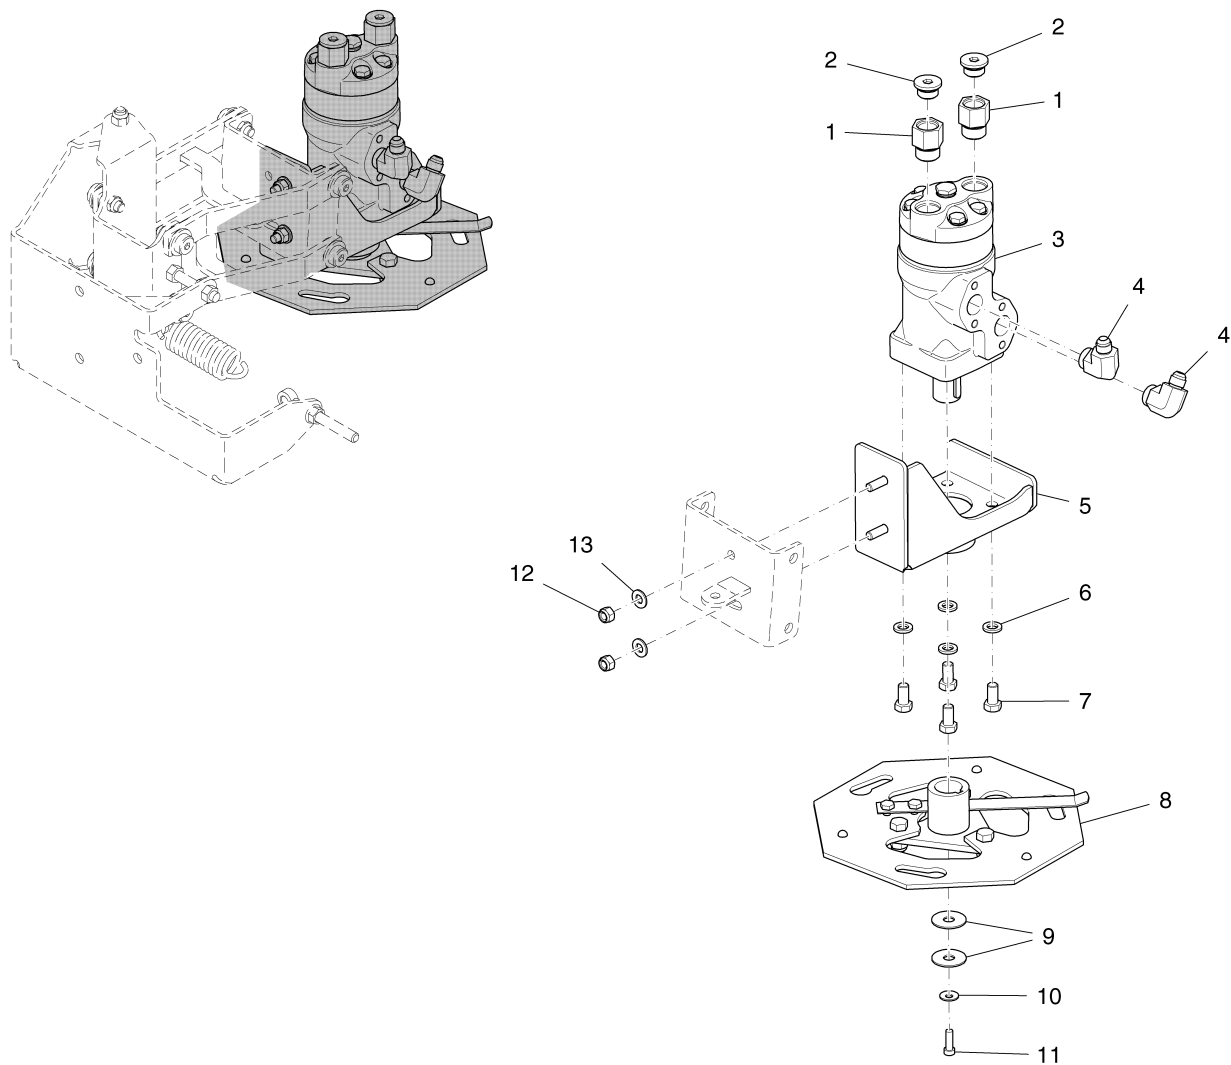

Seitenbesen rechts Teil 2 / Side broom rh part 2 / Balai latéral à droite 2ieme partie

Seitenbesen rechts Teil 2 / Side broom rh part 2 / Balai latéral à droite 2ieme partie

Pos.	Best. Nr. PN Ref.No.	Stc k. Qty. Qté.	Bezeichnung	Einh eit	Description	Unit Designation	Abmessungen Unité Measurement Mesurage	DIN / ISO	Bemerkungen Remarks Remarques
1	01283200	2	Verschraubung	ST	Fitting	PC Fermeture	PCE		
2	01283270	2	Verschraubung	ST	Fitting	PC Fermeture	PCE		
3	01281150	1	Hydraulikmotor	ST	Hydraulic motor	PC Moteur hydraulique	PCE 11,8 CIR 5550		
4	01285680	2	W-Verschraubung	ST	Screwed angle fitting	PC W-raccord	PCE 90°ELL 1/2 MPTx#6JIC		
5	01288300	1	Motorhalterung rechts	ST	Mounting R.H.	PC Support d' moteur à droite	PCE		
6	01280740	4	Sicherungsscheibe	ST	Retaining washer	PC Rondelle d' sécurité	PCE 3/8 Split ZP		
7	01281180	4	6kt.Schraube	ST	Hexagon screw	PC Vis à 6 pans	PCE 3/8-16x0,75 ZP		
8		1	Seitenbesenaufnahme		Side broom plate	Plaque de balai latéral		Seite/Page 44	
9	01280450	2	Unterlegscheibe	ST	Washer	PC Rondelle	PCE		
10	01281200	1	Spannscheibe	ST	Conical spring washer	PC Rondelle élastique bombée	PCE 1/4		
11	01281220	1	Zyl.Schraube m.l-6kt.	ST	Socket head screw	PC Vis à tête cylindrique	PCE 1/4-20x0,75 ZP		
12	01280580	2	6kt.Mutter	ST	Hex. Nut	PC Écrou à 6 pans	PCE 5/16-18 ES ZP		
13	01280590	2	Unterlegscheibe	ST	Washer	PC Rondelle	PCE 5/16 Standard ZP