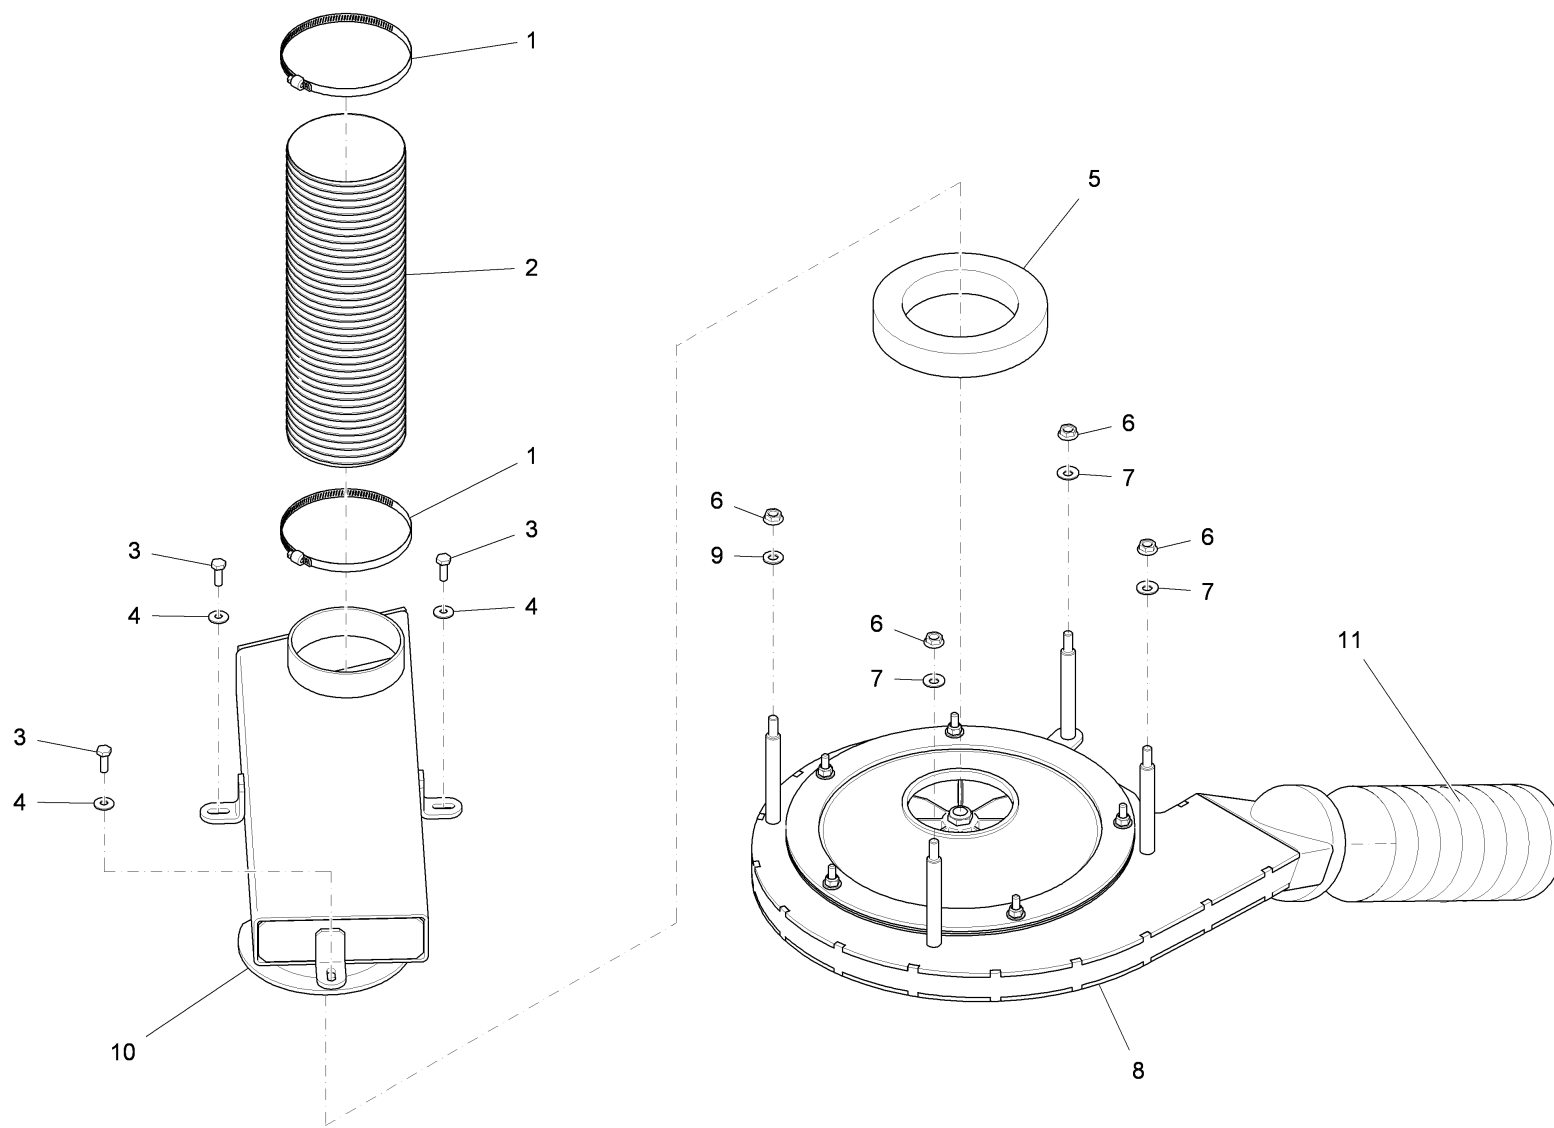

Sauggebläse - Absaug Schlauch / Impeller - Suction hose / Souffleur - Tuyau d'aspiration

Sauggebläse - Absaugschlauch / Impeller - Suction hose / Souffleur - Tuyau d'aspiration

Pos.	Best. Nr. PN Ref.No.	Stk. Qty. Qté.	Bezeichnung	Einh. eit	Description	Unit Designation	Abmessungen Unité Measurement Mesurage	DIN / ISO	Bemerkungen Remarks Remarques
1	01291600	2	Schlauchklemme	ST	Hose clamp	PC Collier d' tuyaus	PCE "4 1/2""		
2	01286920	1	Absaugschlauch	ST	Suction hose	PC Tuyau d' aspiration	PCE		
3	01281190	3	6kt.Schraube	ST	Hexagon screw	PC Vis à 6 pans	PCE 1/4-20x0,75 ZP		
4	01281200	3	Spannscheibe	ST	Conical spring washer	PC Rondelle élastique bombée	PCE 1/4		
5	01282870	1	Dichtung	ST	Gasket	PC Joint	PCE		
6	01280890	4	Mutter	ST	Nut	PC Ecrou	PCE 5/16-18		
7	01280500	3	Federscheibe	ST	Spring washer	PC Rondelle de ressort	PCE 5/16		
8		1	Sauggebläse		Impeller	Souffleur d'aspiration		Seite/Page 124	
9	01280590	1	Unterlegscheibe	ST	Washer	PC Rondelle	PCE 5/16 Standard ZP		
10	---	1	Ersatzteil auf Anfrage		Spare part on request	Pièce de rechange sur demande			Luftkammer
11	01287550	1	Schalldämmschlauch	ST	Sound insulation hose	PC Tuyau d' isolation sonore	PCE