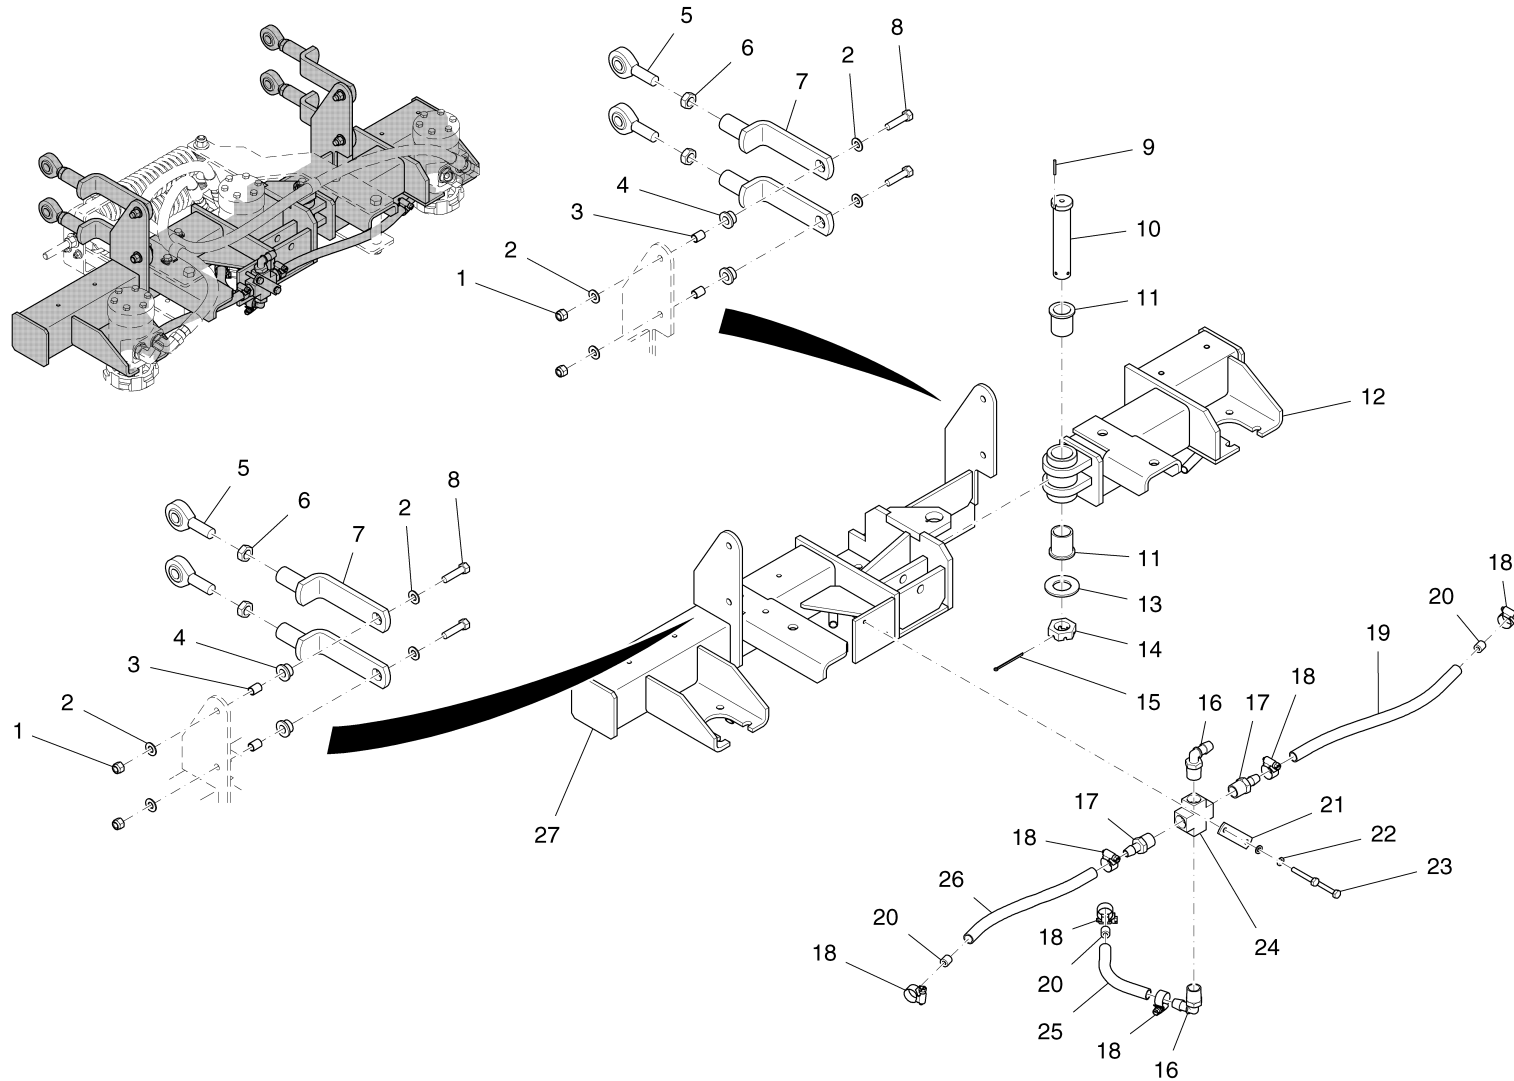

Schrubbaggregat Teil 2 / Scrubdeck part 2 / Unite de friction 2ieme partie

Schrubbaggregat Teil 2 / Scrubdeck part 2 / Unite de friction 2ieme partie

Pos.	Best. Nr. PN Ref.No.	Stc k. Qty. Qté.	Bezeichnung	Einh eit	Description	Unit Designation	Abmessungen Unité Measurement Mesurage	DIN / ISO	Bemerkungen Remarks Remarques
1	01280420	4	6kt.Mutter	ST	Hex. Nut	PC Écrou à 6 pans	PCE 3/8-16 ES ZP		
2	01280480	8	Unterlegscheibe	ST	Washer	PC Rondelle	PCE 3/8 Standard ZP		
3	01282380	4	Hülse	ST	Sleeve	PC Cosse	PCE		
4	01280550	4	Buchse	ST	Bushing	PC Douille	PCE 1/2" ID		
5	01280610	4	Augenbolzen	ST	Eye bolt	PC Boulon à oeillet	PCE 5/8		
6	01280690	4	6kt.Mutter	ST	Hex. Nut	PC Écrou à 6 pans	PCE 5/8-18 ZP		
7	01288640	4	Umlenkhebel	ST	Bell crank	PC Levier	PCE		
8	01280400	4	6kt.Schraube	ST	Hexagon screw	PC Vis à 6 pans	PCE 3/8-16x1,50 ZP		
9	01288590	1	Spanntift	ST	Spring pin	PC Boulon de serrage	PCE 1/8x1		
10	01288820	1	Bolzen	ST	Bolt	PC Boulon	PCE		
11	01282440	2	Hülse	ST	Sleeve	PC Cosse	PCE 1"		
12	01288600	1	Halterung rechts	ST	Mounting R.H.	PC Support à droite	PCE		
13	01280710	1	Unterlegscheibe	ST	Washer	PC Rondelle	PCE 1"1,06x2,0x0,134		
14	01280780	1	Kronenmutter	ST	Slotted nut	PC Écrou crénelé	PCE 1-20 UNEF		
15	01280750	1	Splint	ST	Split pin	PC Aubier	PCE 1/8x2		
16	01283800	2	Verschraubung	ST	Screwing	PC Fermeture	PCE		
17	01283790	2	Verschraubung	ST	Screwing	PC Fermeture	PCE		
18	01283860	6	Klammer	ST	Clamp	PC Clip	PCE		
19	---	1	Ersatzteil auf Anfrage		Spare part on request	Pièce de rechange sur demande			Schlauch
20	01284050	3	Distanzring	ST	Spacer	PC Anneau de distance	PCE		
21	01282390	1	Halter	ST	Retainer	PC Support	PCE		
22	01282360	2	Sicherungsscheibe	ST	Retaining washer	PC Bague d' frein	PCE 1/4 split zp		
23	01282480	2	Schraube	ST	Screw	PC Vis	PCE 1/4-20x1,75 lg zp