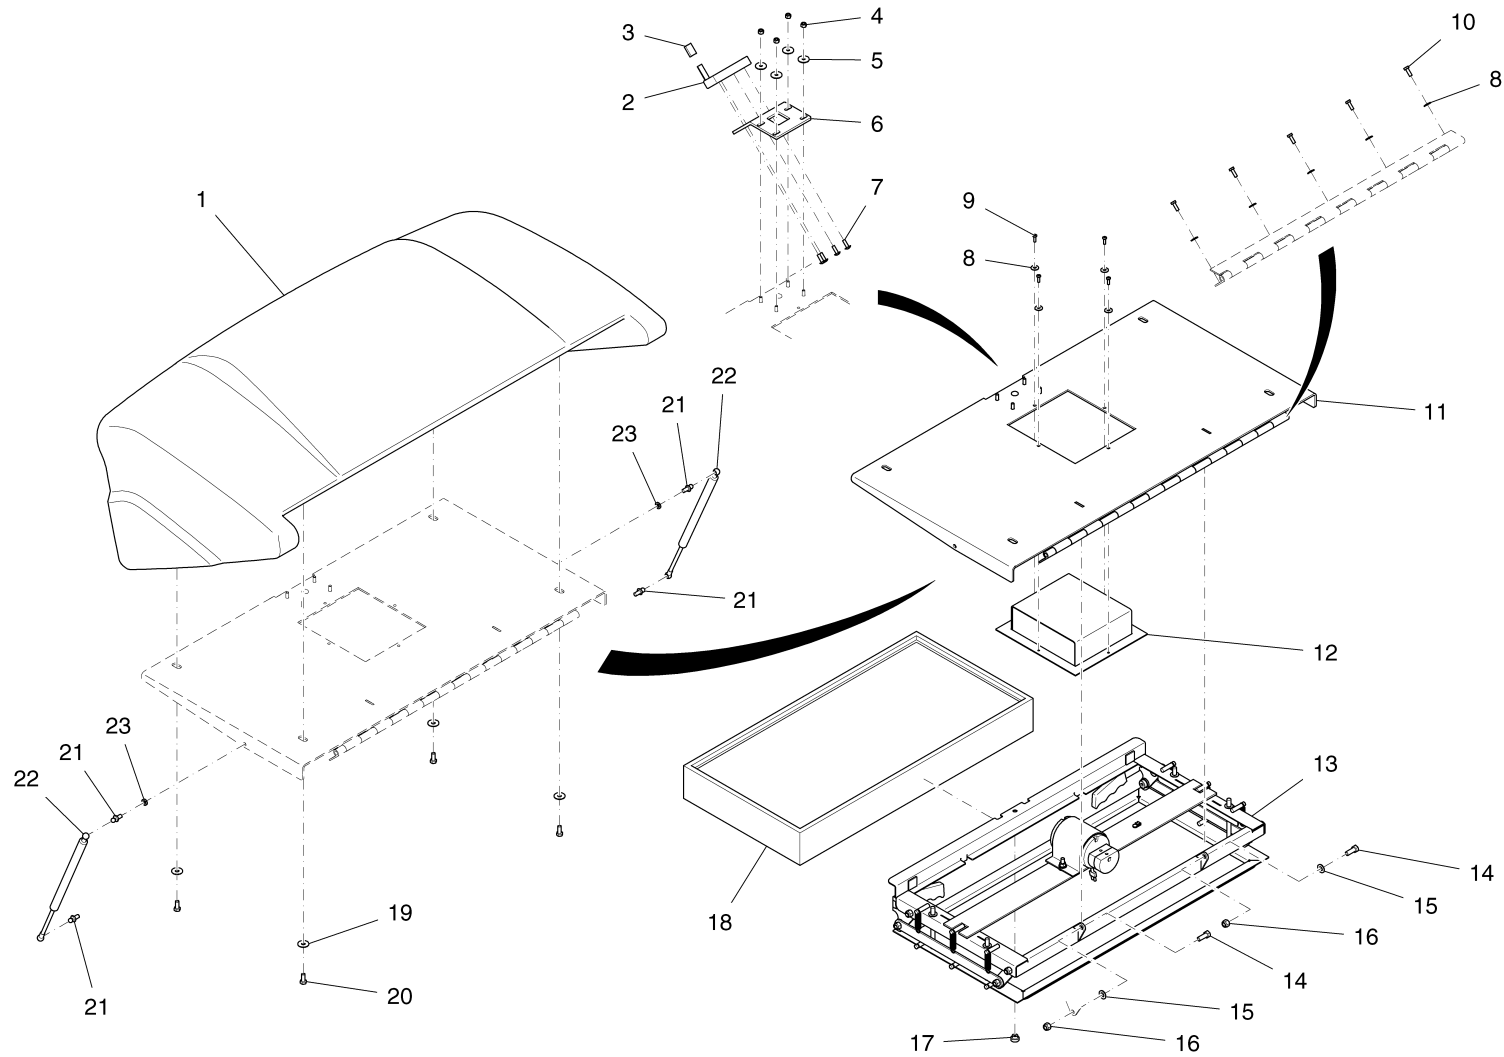

Deckel / Cover / Couvercle

Pos.	Best. Nr. PN Ref.No.	Stc k. Qty. Qté.	Bezeichnung	Einh eit	Description	Unit Designation	Abmessungen Unité Measurement Mesurage	DIN / ISO	Bemerkungen Remarks Remarques
1	01289150	1	Behälterdeckel	ST	Tank cover	PC Couvercle d' réservoir	PCE		
2	01301140	1	Griff	ST	Handle	PC Poignée	PCE		
3	01301130	1	Verschluss	ST	Lock	PC Verrou	PCE		
4	01280430	4	6kt.Mutter	ST	Hex. Nut	PC Écrou à 6 pans	PCE 1/4-20 ES ZP		
5	01282680	4	Unterlegscheibe	ST	Washer	PC Rondelle	PCE 1/4 zp		
6	---	1	Ersatzteil auf Anfrage		Spare part on request	Pièce de rechange sur demande			Halter
7	00049860	4	Schraube	ST	Screw	PC Vis	PCE		
8	01281200	9	Spannscheibe	ST	Conical spring washer	PC Rondelle élastique bombée	PCE 1/4		
9	01282500	4	Schraube	ST	Screw	PC Vis	PCE 10x3/4		
10	01281190	5	6kt.Schraube	ST	Hexagon screw	PC Vis à 6 pans	PCE 1/4-20x0,75 ZP		
11	01289280	1	Deckel	ST	Cover	PC Couvercle	PCE		
12	01300670	1	Motorabdeckung	ST	Engine cover	PC Couverture de moteur	PCE		
13		1	Filter - Rüttelvorrichtung		Filter - Shaker	Filtre - Vibrateur			Seite/Page 20
14	01281160	2	6kt.Schraube	ST	Hexagon screw	PC Vis à 6 pans	PCE 3/8-16x1,00 ZP		
15	01280480	2	Unterlegscheibe	ST	Washer	PC Rondelle	PCE 3/8 Standard ZP		
16	01280420	2	6kt.Mutter	ST	Hex. Nut	PC Écrou à 6 pans	PCE 3/8-16 ES ZP		
17	---	1	Ersatzteil auf Anfrage		Spare part on request	Pièce de rechange sur demande			Rändelknopf
18	01280210	1	Plattenfilter	ST	Filter plate	PC Filtre d' plaque	PCE		
19	---	4	Ersatzteil auf Anfrage		Spare part on request	Pièce de rechange sur demande			Scheibe
20	01282630	4	Bolzen	ST	Bolt	PC Boulon	PCE 5/16-18x3/4