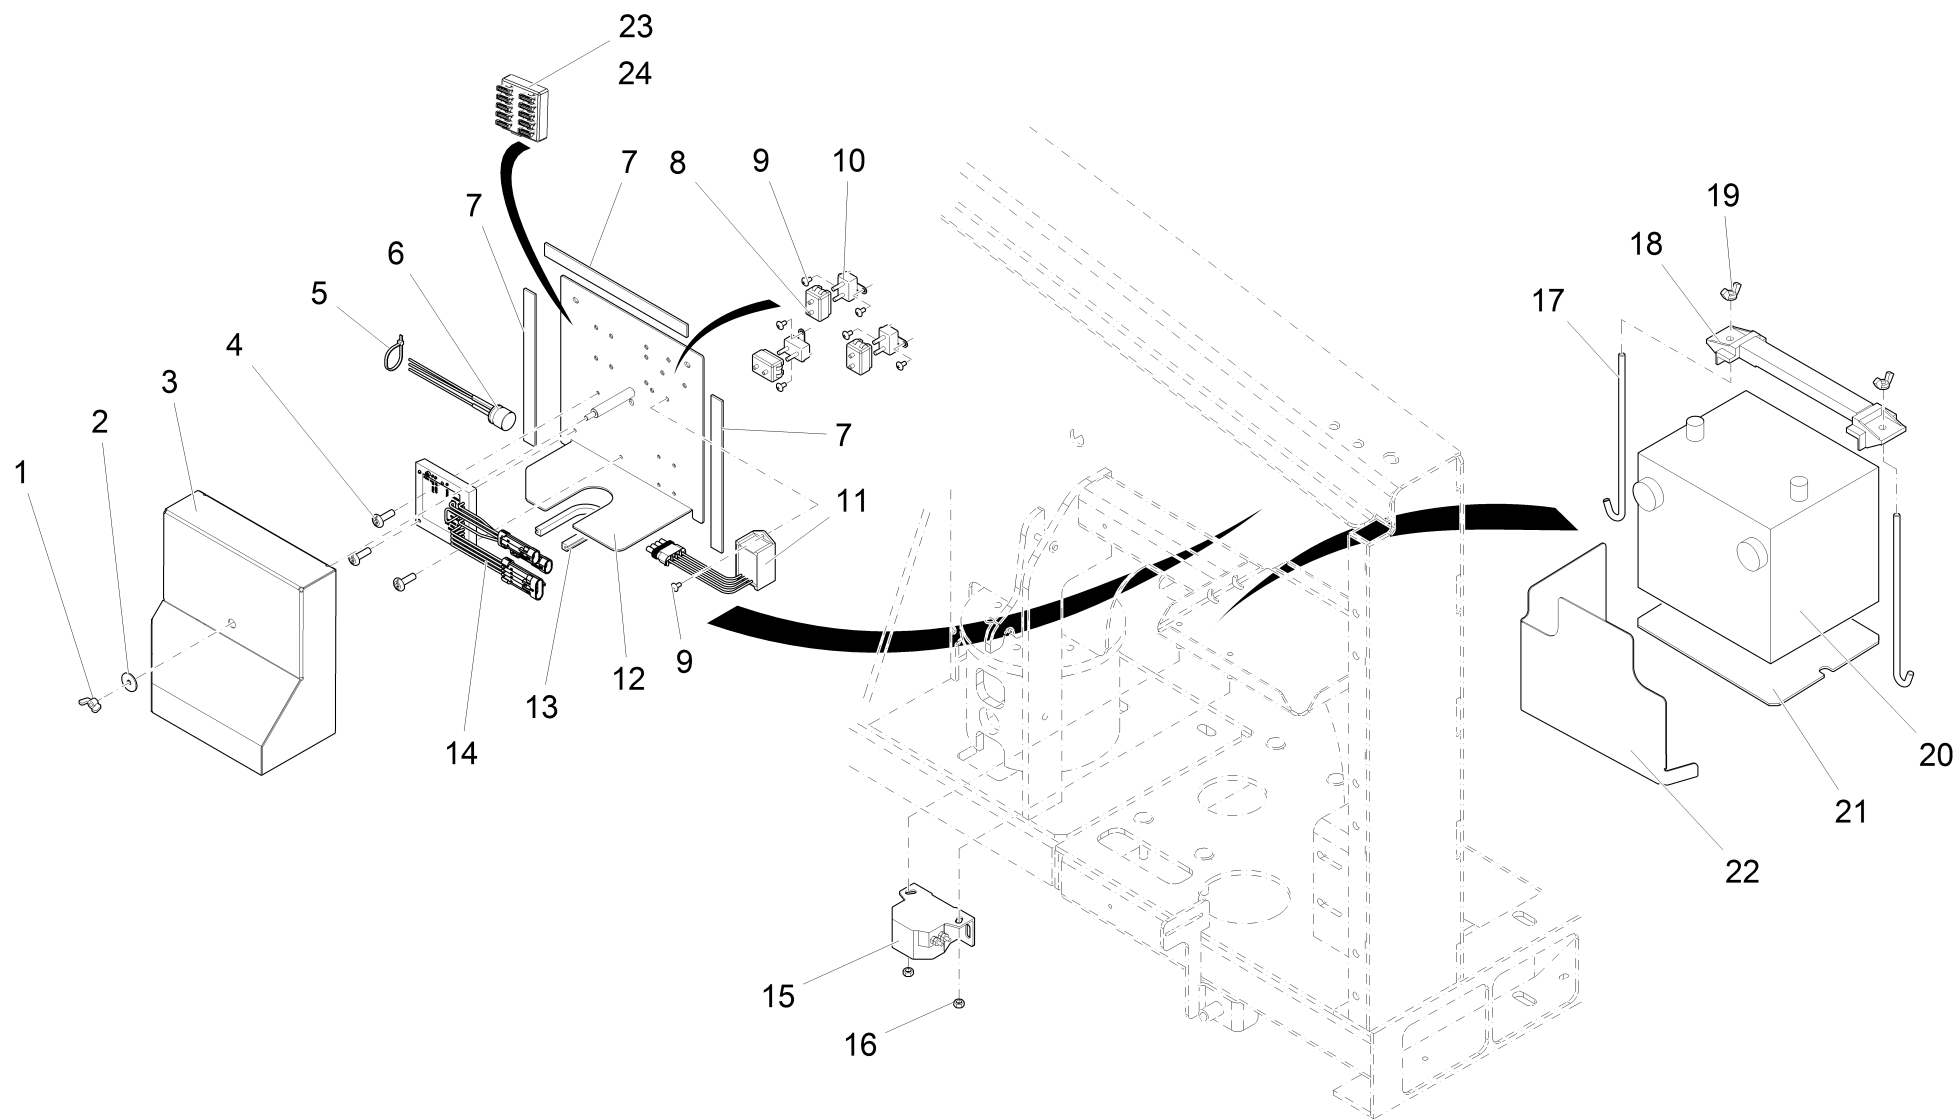

Elektrische Anlage / Electrical installation / Installation électrique

Pos.	Best. Nr. PN Ref.No.	Stc k. Qty. Qté.	Bezeichnung	Einh eit	Description	Unit Designation	Abmessungen Unité Measurement Mesurage	DIN / ISO	Bemerkungen Remarks Remarques
21	---	1	Ersatzteil auf Anfrage		Spare part on request				Unterlage
22	---	1	Ersatzteil auf Anfrage		Spare part on request				Hitzeschild
23	3322599	1	Sicherungskasten 10 Positionen	ST	Fuse block	PC Boite à fusibles	PCE		
24	00733640	10	Sicherungseinsatz	ST	Fuse	PC Fusible	PCE C15A	DIN 72581