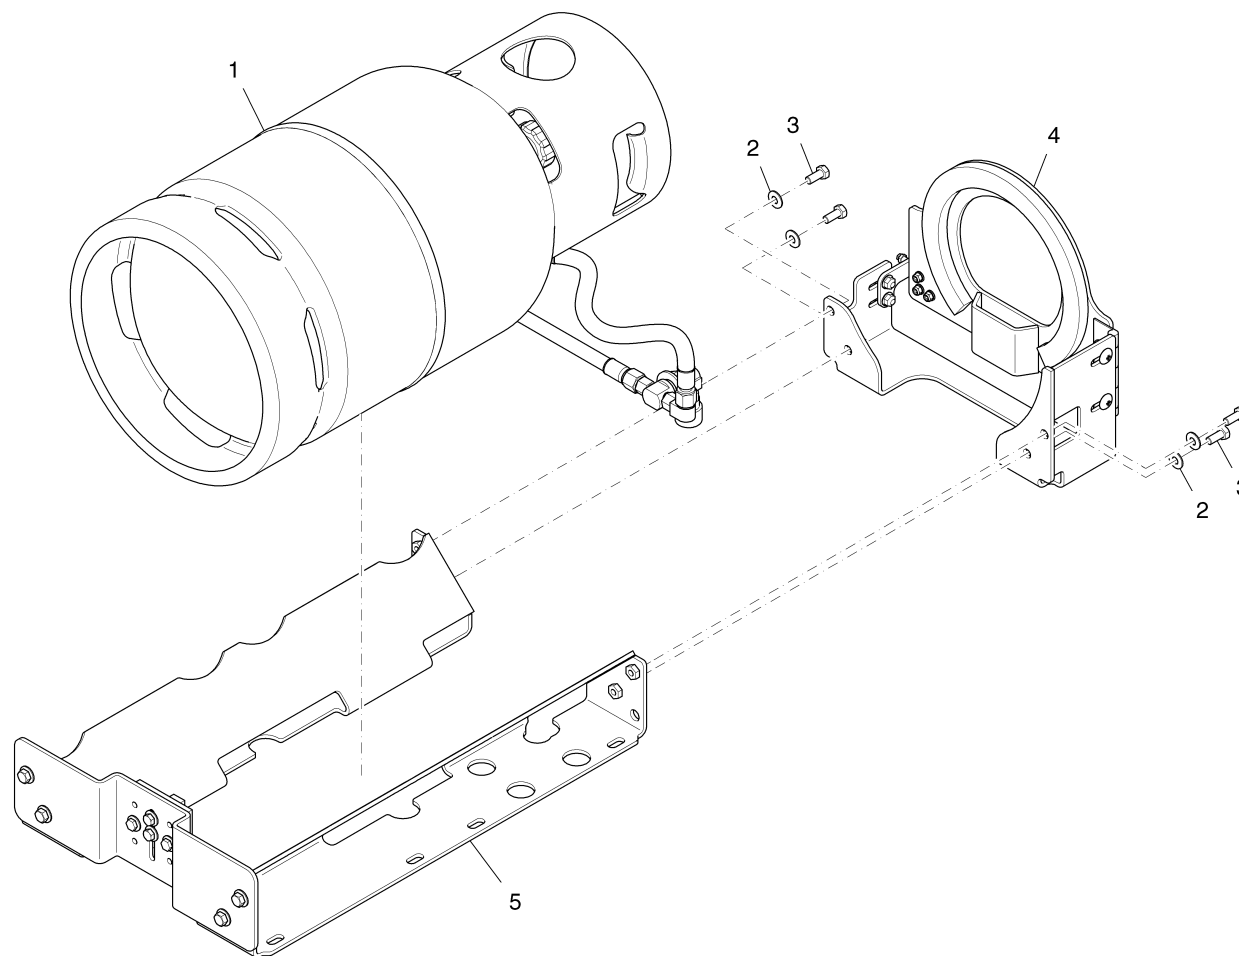

LPG-Anlage / LPG equipment / Unité de GPL

Pos.	Best. Nr. PN Ref.No.	Stc k. Qty. Qté.	Bezeichnung	Einh eit	Description	Unit Designation	Abmessungen Unité Measurement Mesurage	DIN / ISO	Bemerkungen Remarks Remarques
1		1	LPG-Anlage		LPG equipment	Unité de GPL			Seite/Page 198
2	01280500	4	Federscheibe	ST	Spring washer	PC Rondelle de ressort	PCE 5/16		
3	01282630	4	Bolzen	ST	Bolt	PC Boulon	PCE 5/16-18x3/4		
4		1	LPG-Anlage - Tür		LPG equipment - Door	Unité de GPL - Porte			Seite/Page 200
5		1	LPG-Anlage - Flaschenhalterung		LPG equipment - Holder	Unité de GPL - Support			Seite/Page 202