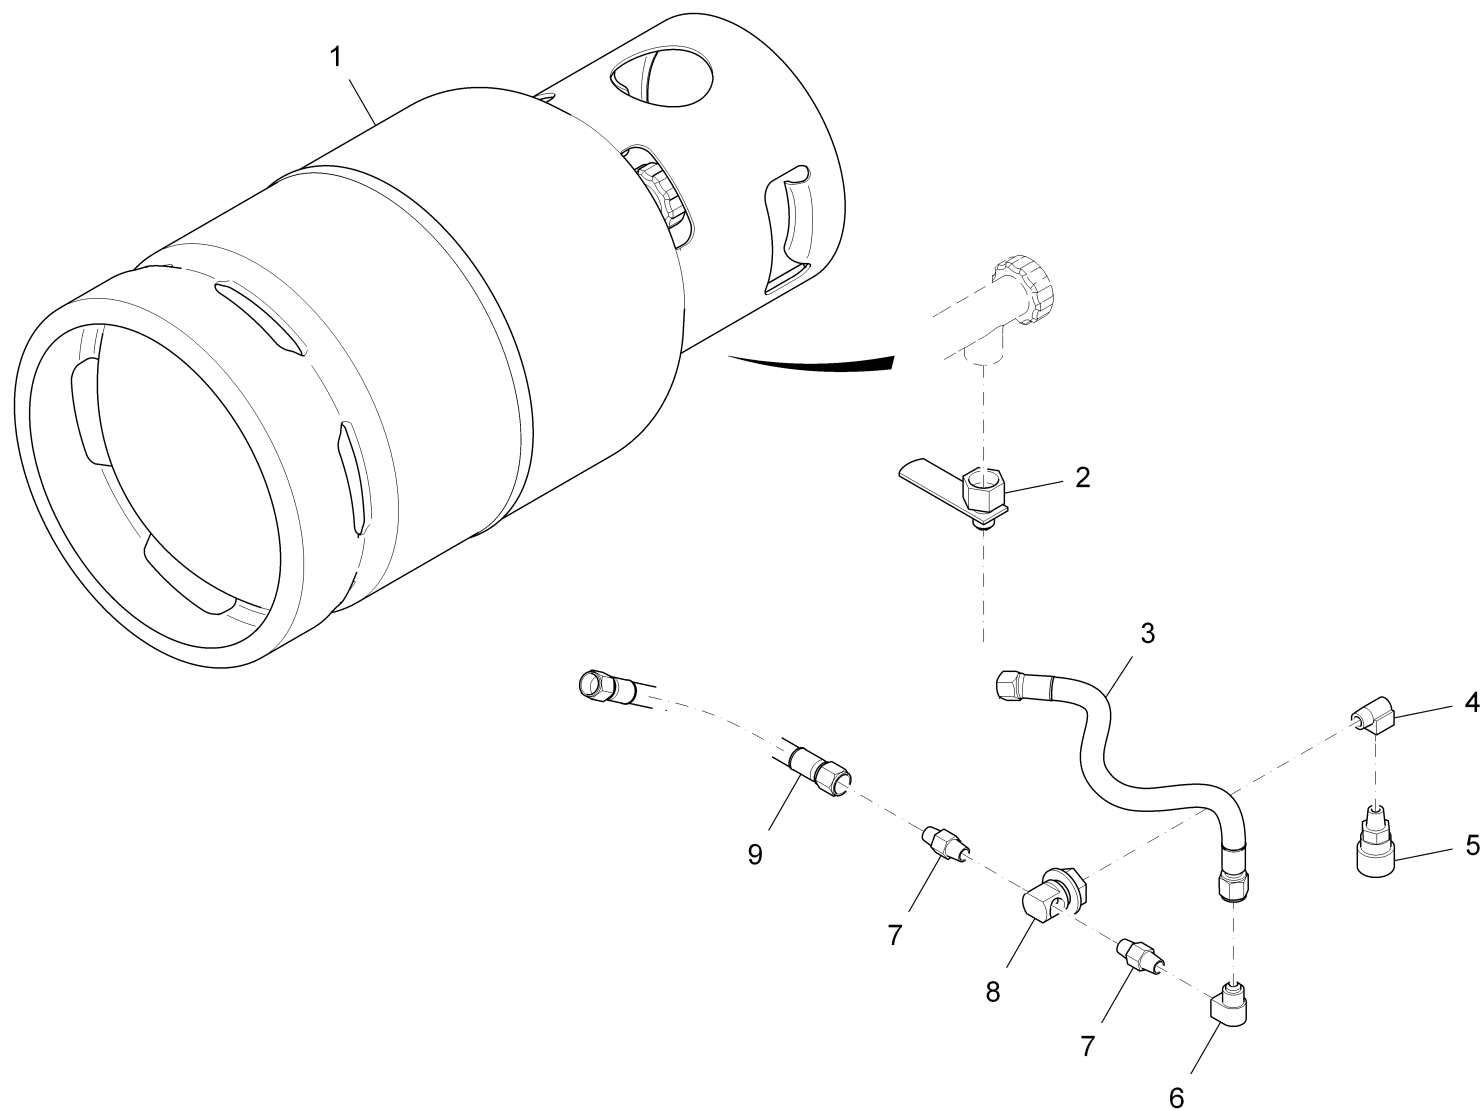

LPG-Anlage / LPG equipment / Unité de GPL

Pos.	Best. Nr. PN Ref.No.	Stk. Qty. Qté.	Bezeichnung	Einh. eit	Description	Unit Designation	Abmessungen Unité Measurement Mesurage	DIN / ISO	Bemerkungen Remarks Remarques
1	---	1	Ersatzteil auf Anfrage		Spare part on request	Pièce de rechange sur demande			Gasflasche
2	✓ 01300240	1	Anschluss-Stück	ST	Connecting piece	PC Raccord	PCE M20x3/8" SAE		
3	✓ 01288950	1	Schlauch	ST	Hose	PC Tuyau	PCE		
4	✓ 01300030	1	Winkelverschraubung	ST	Angle screwing	PC Fermeture	PCE		
5	✓ 01289650	1	Druckbegrenzungsventil	ST	Pressure relief valve	PC Papillon à pression limitation	PCE		
6	✓ 01300040	1	Winkelverschraubung	ST	Angle screwing	PC Fermeture	PCE		
7	✓ 01300020	2	Anschluss-Stück	ST	Connecting piece	PC Raccord	PCE		
8	✓ 01289630	1	Schottverschraubung	ST	Bulkhead union	PC Traversée de cloison	PCE 62 LP		
9	✓ 01288960	1	Schlauch	ST	Hose	PC Tuyau	PCE