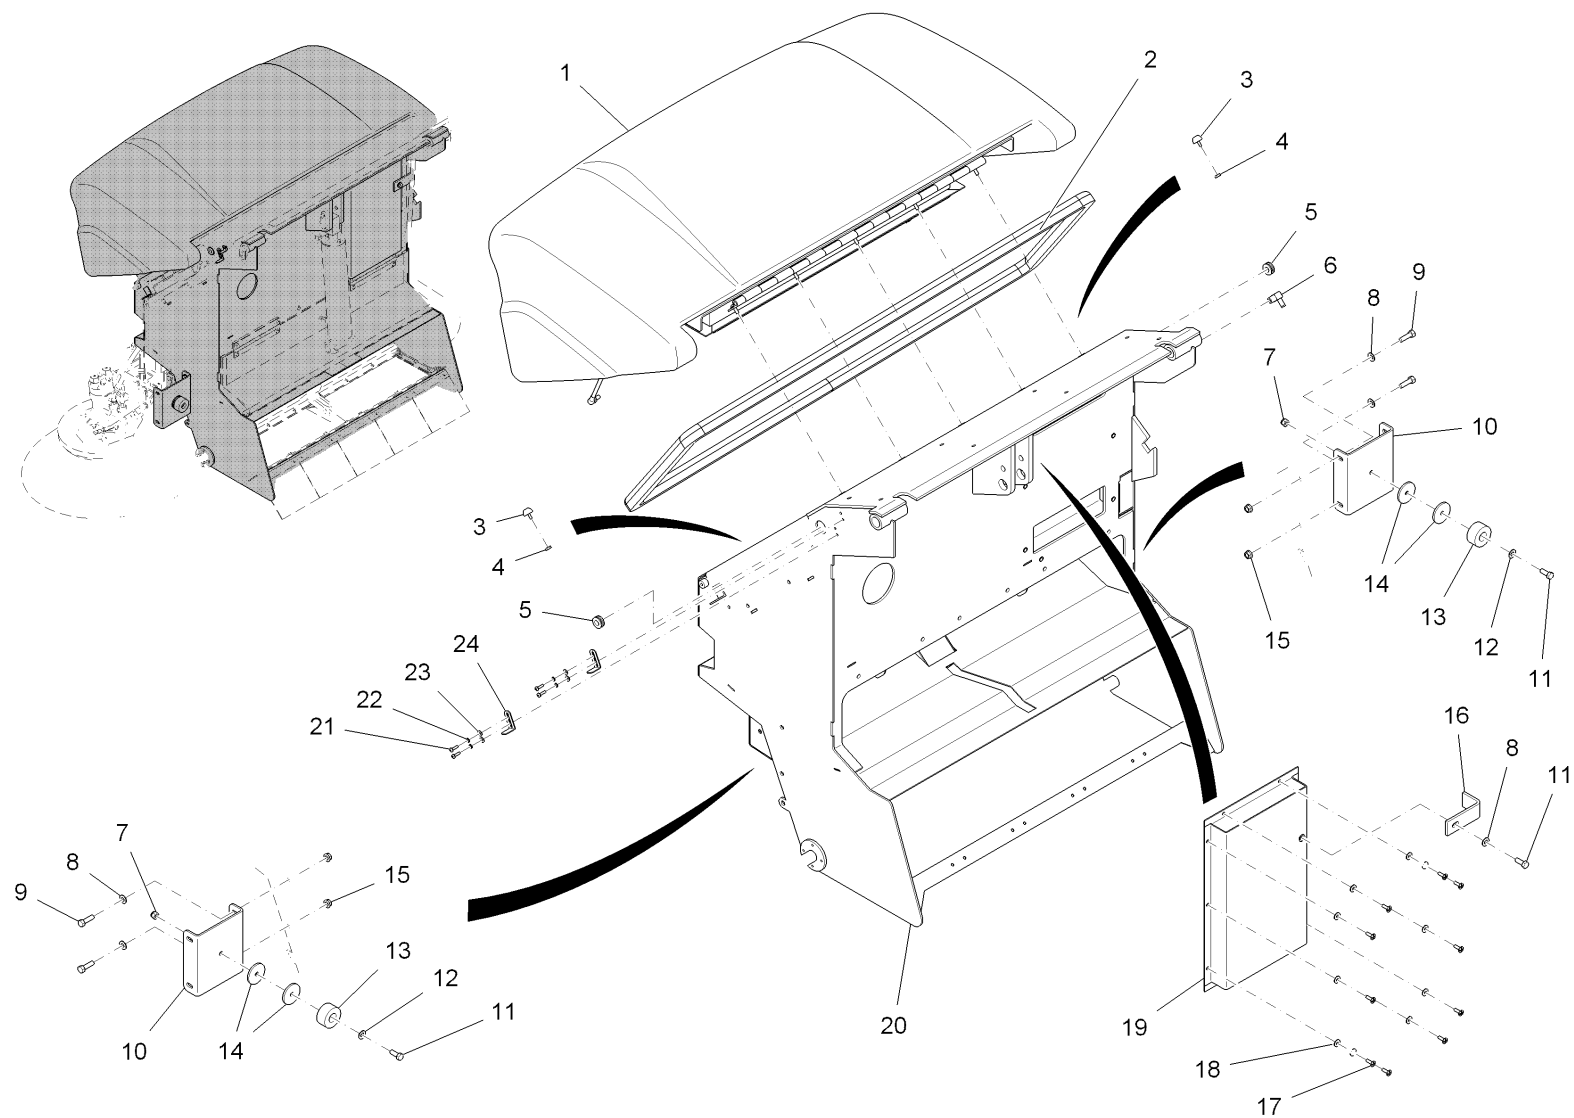

Kehrbehälter Teil 1 / Dirt hopper part 1 / Benne à detritus 1iere partie

Pos.	Best. Nr. PN Ref.No.	Stc k. Qty. Qté.	Bezeichnung	Einh eit	Description	Unit Designation	Abmessungen Unité Measurement Mesurage	DIN / ISO	Bemerkungen Remarks Remarques
1		1	Deckel		Cover	Couvercle			Seite/Page 16
2	01287090	1	Dichtung	ST	Gasket	PC Joint	PCE		
3	01282560	2	Gummipuffer	ST	Rubber buffer	PC Butoir en caoutchouc	PCE 0,88 dia x 10-32		
4	01282670	2	6kt.Mutter	ST	Hex. Nut	PC Écrou à 6 pans	PCE # 10-32 zp		
5	---	2	Ersatzteil auf Anfrage		Spare part on request	Pièce de rechange sur demande			Gummscheibe
6	01291440	1	W-Verschraubung	ST	Screwed angle fitting	PC Raccord à vis coudé	PCE 90° 3/8 BARBx 1/4 NPT		
7	01280420	2	6kt.Mutter	ST	Hex. Nut	PC Écrou à 6 pans	PCE 3/8-16 ES ZP		
8	01281210	5	Spannscheibe	ST	Conical spring washer	PC Rondelle élastique bombée	PCE 3/8		
9	01282620	4	Schraube	ST	Screw	PC Vis	PCE 3/8-16x1,25 zp		
10	---	2	Ersatzteil auf Anfrage		Spare part on request	Pièce de rechange sur demande			Halter
11	01281160	3	6kt.Schraube	ST	Hexagon screw	PC Vis à 6 pans	PCE 3/8-16x1,00 ZP		
12	01280480	2	Unterlegscheibe	ST	Washer	PC Rondelle	PCE 3/8 Standard ZP		
13	01282510	2	Gummipuffer	ST	Rubber buffer	PC Butoir en caoutchouc	PCE		
14	01289220	4	Distanzstück	ST	Distance piece	PC Pièce de distance	PCE		
15	01280560	4	Hutmutter	ST	Acorn nut	PC Écrou à chapeau	PCE 3/8-16		
16	---	1	Ersatzteil auf Anfrage		Spare part on request	Pièce de rechange sur demande			Halter
17	00049860	10	Schraube	ST	Screw	PC Vis	PCE		
18	01281200	10	Spannscheibe	ST	Conical spring washer	PC Rondelle élastique bombée	PCE 1/4		
19	---	1	Ersatzteil auf Anfrage		Spare part on request	Pièce de rechange sur demande			Deckel
20	01295120	1	Kehrbehälter	ST	Litter hopper	PC Réservoir saleté	PCE		

Kehrbehälter Teil 1 / Dirt hopper part 1 / Benne à detritus 1iere partie