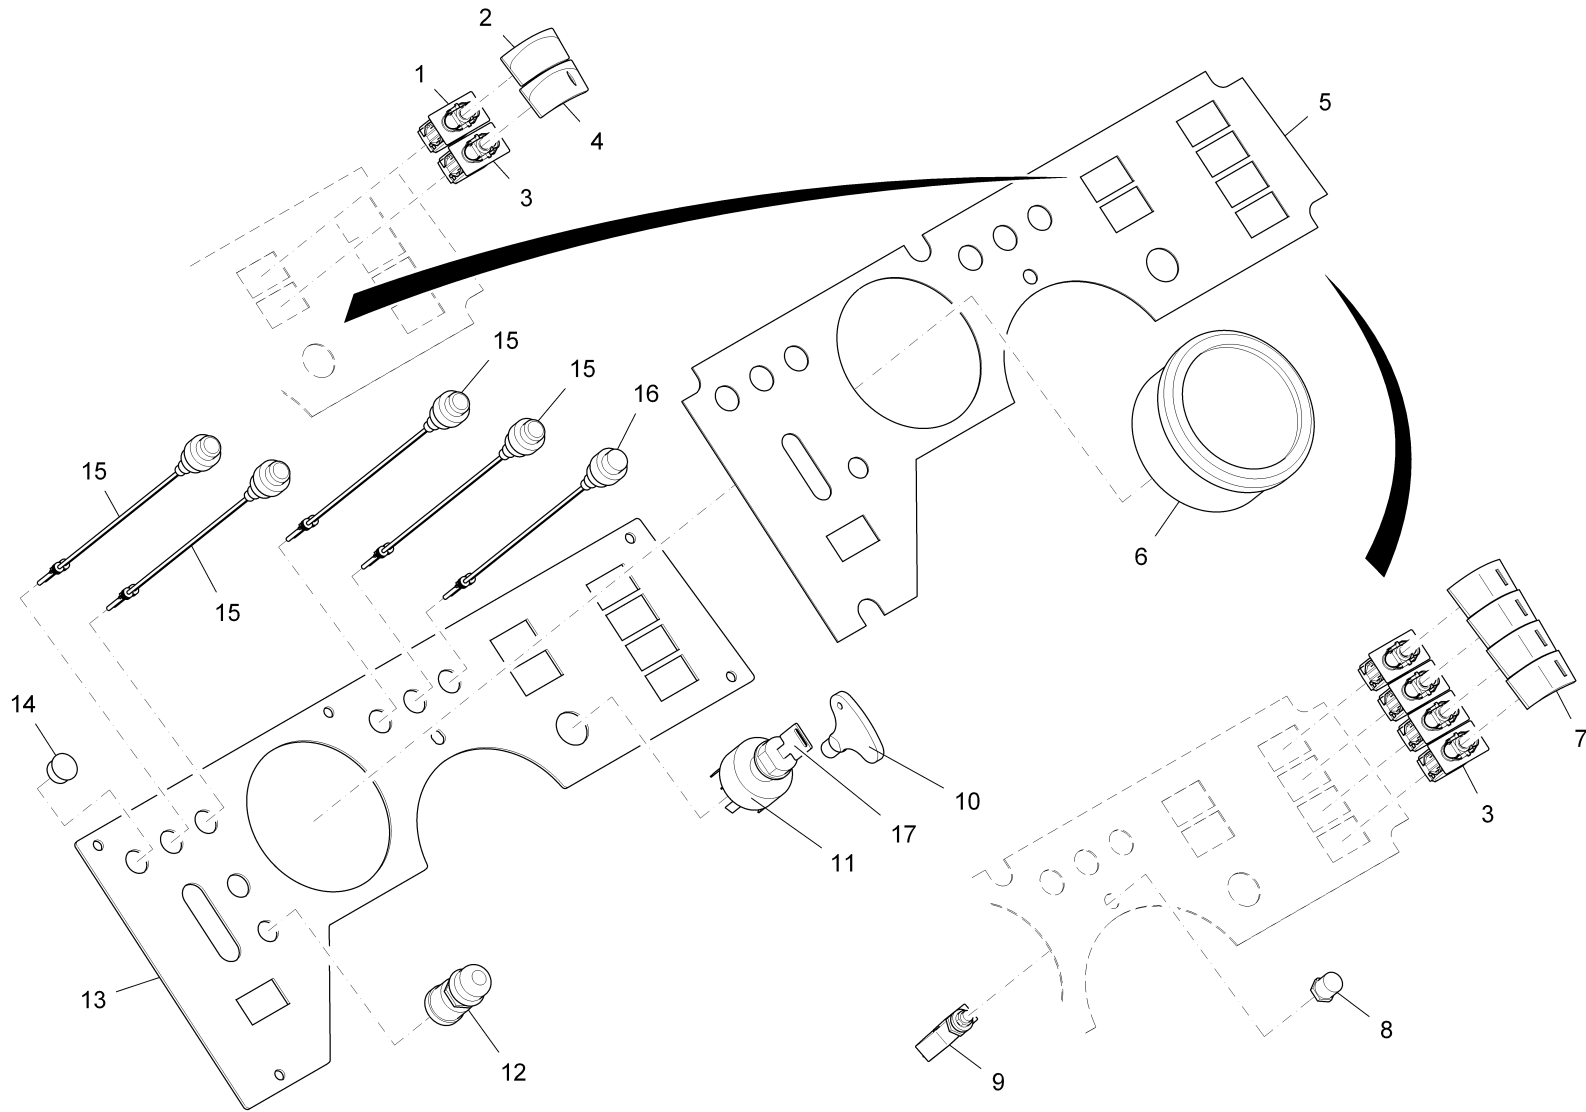

Bedienfeld / Instrument panel / Tableau de bord

Bedienfeld / Instrument panel / Tableau de bord

Pos.	Best. Nr. PN Ref.No.	Stc k. Qty. Qté.	Bezeichnung	Einh eit	Description	Unit Designation	Abmessungen Unité Measurement Mesurage	DIN / ISO	Bemerkungen Remarks Remarques
1	---	1	Ersatzteil auf Anfrage		Spare part on request		Pièce de rechange sur demande		Schalter
2	---	1	Ersatzteil auf Anfrage		Spare part on request		Pièce de rechange sur demande		Abdeckung
3	01285440	5	Schalter	ST	Switch	PC	Interrupteur	PCE 12V	
4	01286120	1	Schalterabdeckung schwarz	ST	Covering black	PC	Couverture noir	PCE	
5	01286810	1	Aufkleber ARMATURENBRETT	ST	Decal DASH BOARD	PC	Autocollant - Plaque de service	PCE	
6	01286490	1	Anzeigeinstrument	ST	Indicating instrument	PC	Indicateur	PCE	
7	01286570	4	Schalterabdeckung grün	ST	Covering green	PC	Couverture vert	PCE	
8	01286850	1	Gummikappe	ST	Rubber cap	PC	Bonnet de caoutchouc	PCE	
9	01289120	1	Unterbrecher schaltbar	ST	Interrupter switchable	PC	Rupteur connectable	PCE	
10	01286540	1	4kt.Schlüssel	ST	Square spanner	PC	Clé à quatre pans	PCE 7mm	
11	01286480	1	Zündschloss	ST	Ignition lock	PC	Ignition lock	PCE	
12	01286460	1	Schalter Hupe	ST	Switch signal horn	PC	Interrupteur klaxon	PCE	
13	---	1	Ersatzteil auf Anfrage		Spare part on request		Pièce de rechange sur demande		Bedienfeld
14	01286470	1	Abdeckung	ST	Cover	PC	Couverture	PCE 0,687	
15	01286530	4	Warnlampe Rot	ST	Pilot lamp red	PC	Lampe d' avertissement rouge	PCE	
16	01286520	1	Warnlampe Orange	ST	Pilot lamp orange	PC	Lampe d' avertissement orange	PCE	
17	01285530	1	Zündschlüssel	ST	Ignition key	PC	Clé d' contact	PCE