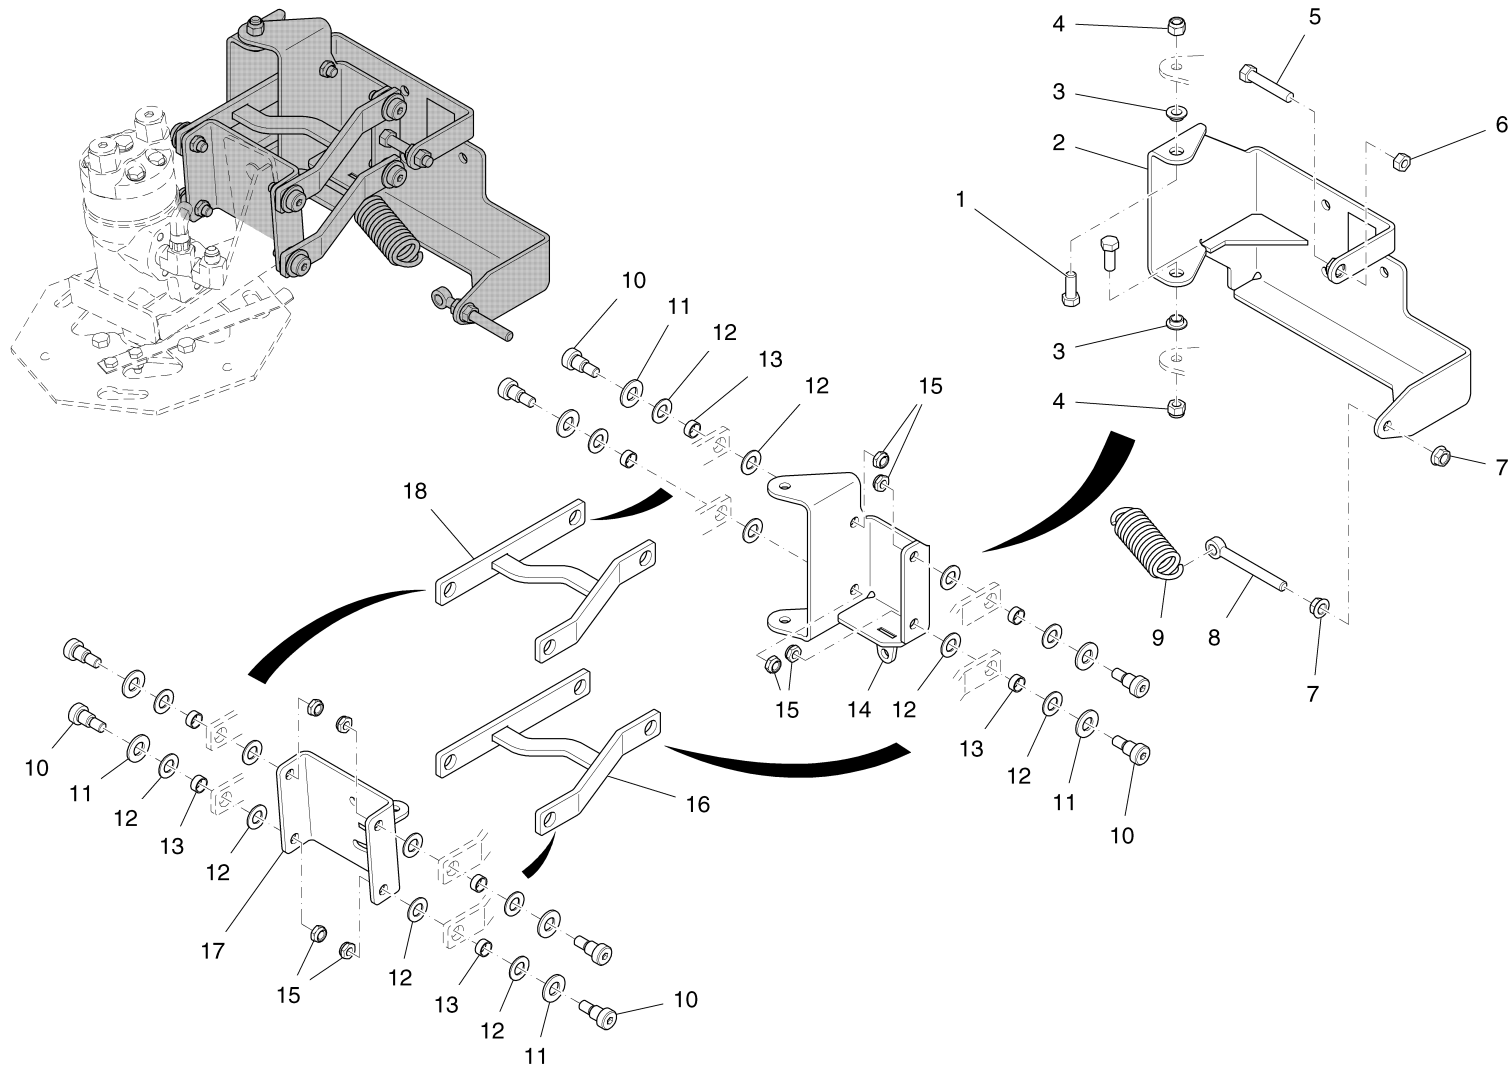

Seitenbesen links Teil 1 / Side broom lh part 1 / Balai latéral à gauche 1iere partie

Seitenbesen links Teil 1 / Side broom lh part 1 / Balai latéral à gauche 1iere partie

Pos.	Best. Nr. PN Ref.No.	Stc k. Qty. Qté.	Bezeichnung	Einh eit	Description	Unit Designation	Abmessungen Unité Measurement Mesurage	DIN / ISO	Bemerkungen Remarks Remarques
1	01281160	2	6kt.Schraube	ST	Hexagon screw	PC Vis à 6 pans	PCE 3/8-16x1,00 ZP		
2	01288340	1	Halterung links	ST	Mounting L.H.	PC Support à gauche	PCE		
3	01284340	2	Buchse	ST	Bushing	PC Douille	PCE		
4	01280420	2	6kt.Mutter	ST	Hex. Nut	PC Écrou à 6 pans	PCE 3/8-16 ES ZP		
5	01281170	1	6kt.Schraube	ST	Hexagon screw	PC Vis à 6 pans	PCE 3/8-16x2,00 ZP		
6	01280670	1	6kt.Mutter	ST	Hex. Nut	PC Écrou à 6 pans	PCE 3/8-16 ZP		
7	01280560	2	Hutmutter	ST	Acorn nut	PC Écrou à chapeau	PCE 3/8-16		
8	01289510	1	Augenschraube	ST	Eye bolt	PC Boulon à oeillet	PCE 3/8-16x3,0		
9	01289490	1	Zugfeder	ST	Tension spring	PC Ressort à tension	PCE 0,177x1,102x3,445x0,22		
10	01289400	8	Schraube	ST	Screw	PC Vis	PCE 1/2 DIA x 0,50 BLK OX		
11	01280700	8	Unterlegscheibe	ST	Washer	PC Rondelle	PCE		
12	01280470	16	Scheibe	ST	Washer	PC Rondelle	PCE NYLON 0,5x1,06x06		
13	01281140	8	Buchse	ST	Bushing	PC Douille	PCE 0,499 IDx0,594 OD (x0,250)		
14	01288320	1	Drehblock links	ST	Pivot block L.H.	PC Bloc pivotant à gauche	PCE		
15	---	8	Ersatzteil auf Anfrage		Spare part on request	PC Pièce de rechange sur demande			Mutter
16	01288280	1	Schwenkarm unten	ST	Lower swivel arm	PC Bras pivotant vers le bas	PCE		
17	01288330	1	U-Profil links	ST	U-profile L.H.	PC U-profil à gauche	PCE		
18	01288270	1	Schwenkarm oben	ST	Upper swivel arm	PC Bras pivotant en haut	PCE