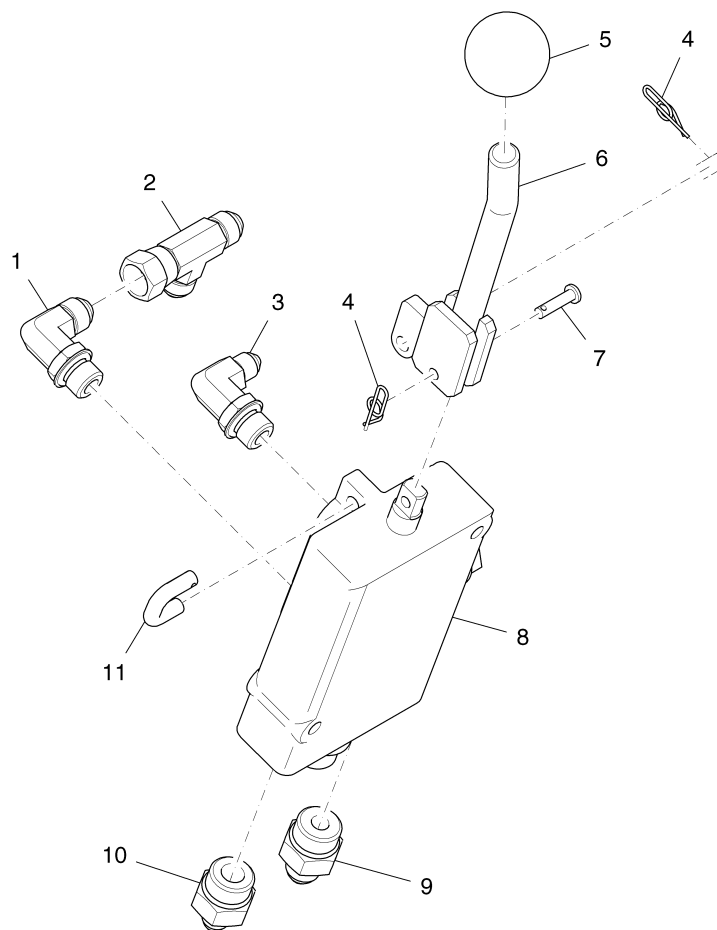

Betätigung Kehrgutbehälter / Hydraulic control valve / Manoeuvre de benne à detritus

---

Betätigung Kehrgutbehälter / Hydraulic control valve / Manoeuvre de benne à detritus

Pos.	Best. Nr. PN Ref.No.	Stc k. Qty. Qté.	Bezeichnung	Einh eit	Description	Unit Designation	Abmessungen Unité Measurement Mesurage	DIN / ISO	Bemerkungen Remarks Remarques
1	01283240	1	Verschraubung	ST	Fitting	PC Fermeture	PCE		
2	01285580	1	T-Verschraubung	ST	T-screw connection	PC T - raccord	PCE 6R6X-S		
3	01285590	1	Verschraubung	ST	Screwing	PC Raccord	PCE 90° 9/16-18 zu #4 JIC		
4	3400742	2	Federstecker	ST	Pin cotter	PC Goupille à ressort	PCE		
5	---	1	Ersatzteil auf Anfrage		Spare part on request	Pièce de rechange sur demande			Kugelknopf
6	---	1	Ersatzteil auf Anfrage		Spare part on request	Pièce de rechange sur demande			Ventilhebel
7	---	1	Ersatzteil auf Anfrage		Spare part on request	Pièce de rechange sur demande			Bolzen
8	01285380	1	Magnetventil	ST	Solenoid valve	PC Électrodistributeur	PCE 1-Fach		
9	01284400	1	Adapter	ST	Adapter	PC Adapteur	PCE		
10	01283220	1	Verschraubung	ST	Fitting	PC Fermeture	PCE		
11	01300680	1	U-Bügel	ST	Bracket	PC Support	PCE