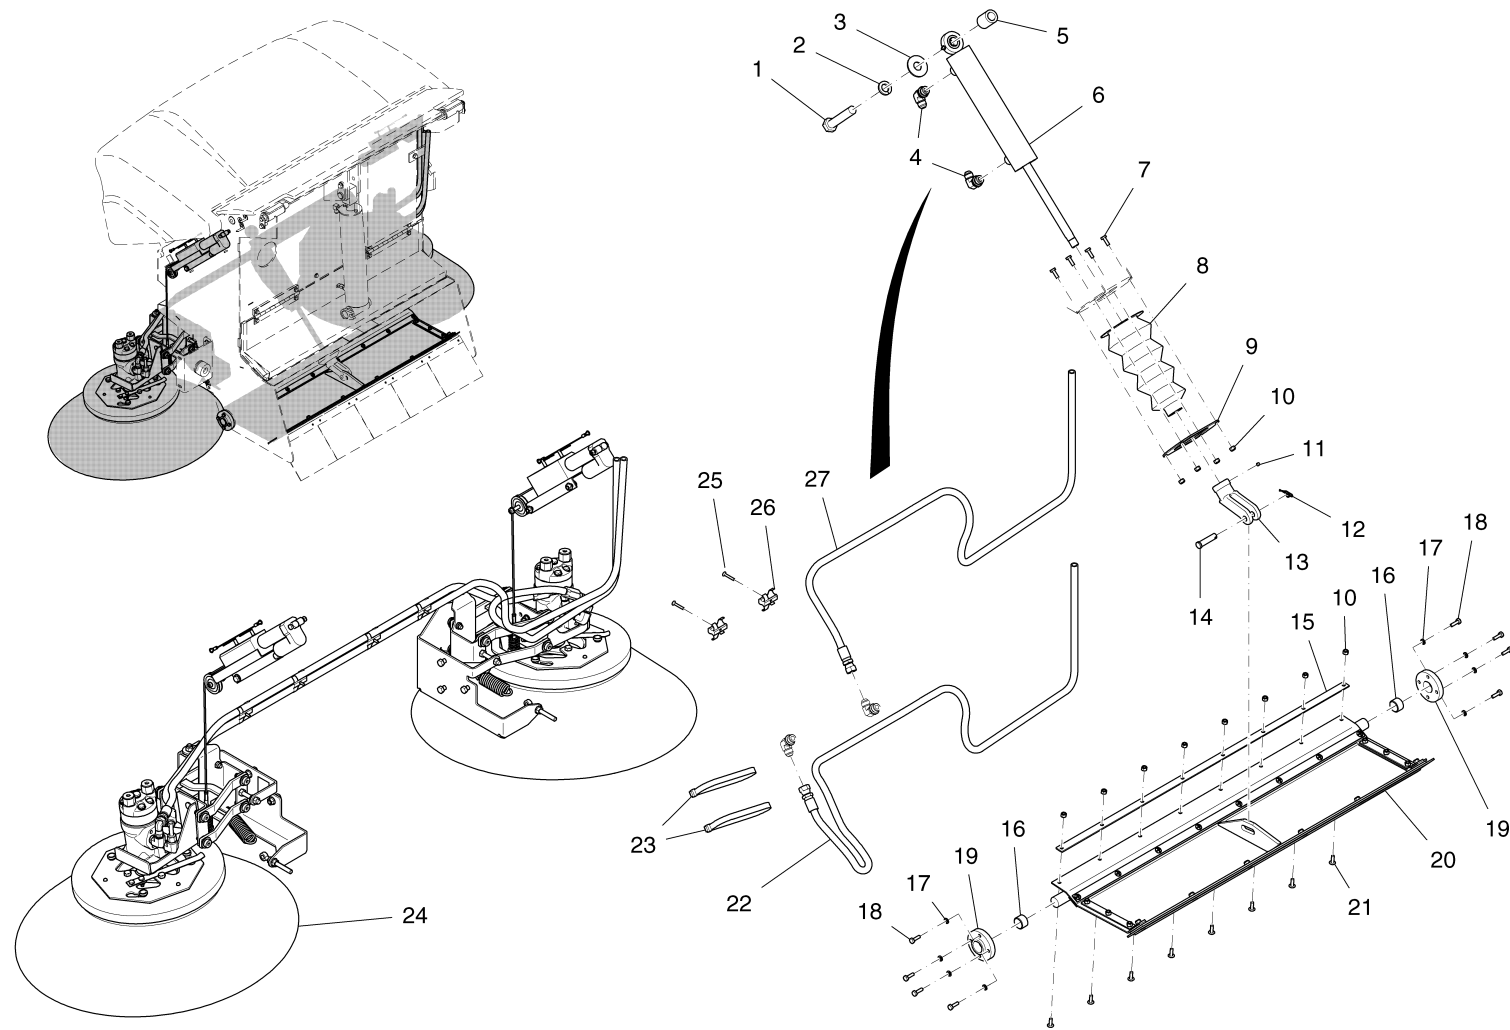

Kehrbehälter Teil 3 - Seitenbesenanlage / Hopper part 3 - Side broom equipment / Benne à detritus 3ieme partie - Unité de balai

Kehrbehälter Teil 3 - Seitenbesenanlage / Hopper part 3 - Side broom equipment / Benne à detritus 3ieme partie - Unité de balai

Pos.	Best. Nr. PN Ref.No.	Stc k. Qty. Qté.	Bezeichnung	Einh eit	Description	Unit Designation	Abmessungen Unité Measurement Mesurage	DIN / ISO	Bemerkungen Remarks Remarques
1	01282690	1	6kt.Schraube	ST	Hexagon screw	PC Vis à 6 pans	PCE 3/4-10x4,00 zp		
2	01282700	1	Sicherungsscheibe	ST	Retaining washer	PC Bague d' frein	PCE 3/4 split zp		
3	01295020	1	Unterlegscheibe	ST	Washer	PC Rondelle	PCE 0,812 ID x 2,0		
4	01283950	2	Verschraubung	ST	Fitting	PC Fermeture	PCE		
5	01295030	1	Abstandsstück	ST	Spacer	PC Pièce de distance	PCE		
6	01285510	1	Hydraulikzylinder	ST	Hydraulic cylinder	PC Cylindre hydraulique	PCE 2"x8"		
7	01281190	4	6kt.Schraube	ST	Hexagon screw	PC Vis à 6 pans	PCE 1/4-20x0,75 ZP		
8	01285730	1	Faltenbalg	ST	Bellows	PC Soufflet d'intercirculation	PCE		
9	01289230	1	Befestigung	ST	Attachment	PC Support	PCE		
10	01281090	12	6kt.Mutter	ST	Hex. Nut	PC Écrou à 6 pans	PCE 1/4-20 NYLOC SS		
11	01295010	1	Schraube	ST	Screw	PC Vis	PCE SK 1/4-20 x 0,25 - CUP		
12	01282470	1	Federstecker	ST	Cotter pin	PC Goupille à ressort	PCE 5/8		
13	01289240	1	Gabelkopf	ST	Swivel head	PC Chape	PCE		
14	01289250	1	Bolzen	ST	Bolt	PC Boulon	PCE		
15	01286930	1	Dichtung	ST	Gasket	PC Joint	PCE		
16	01283000	2	Kugellager	ST	Bearing	PC Roulement à billes	PCE		
17	01282360	8	Sicherungsscheibe	ST	Retaining washer	PC Bague d' frein	PCE 1/4 split zp		
18	01282640	8	Schraube	ST	Screw	PC Vis	PCE 1/4-20x0,75lg zp		
19	01295000	2	Lagergehäuse	ST	Bearing housing	PC Boîte	PCE		
20	01289260	1	Kehrbehälterklappe	ST	Tank flap	PC Clapet d' réservoir	PCE		Seite/Page 34
21	00049860	8	Schraube	ST	Screw	PC Vis	PCE		
22	01286950	1	Hydraulikschlauch	ST	Hydraulic hose	PC Tuyau d' hydraulique	PCE 0,375 AR 102,0 ST #6 S