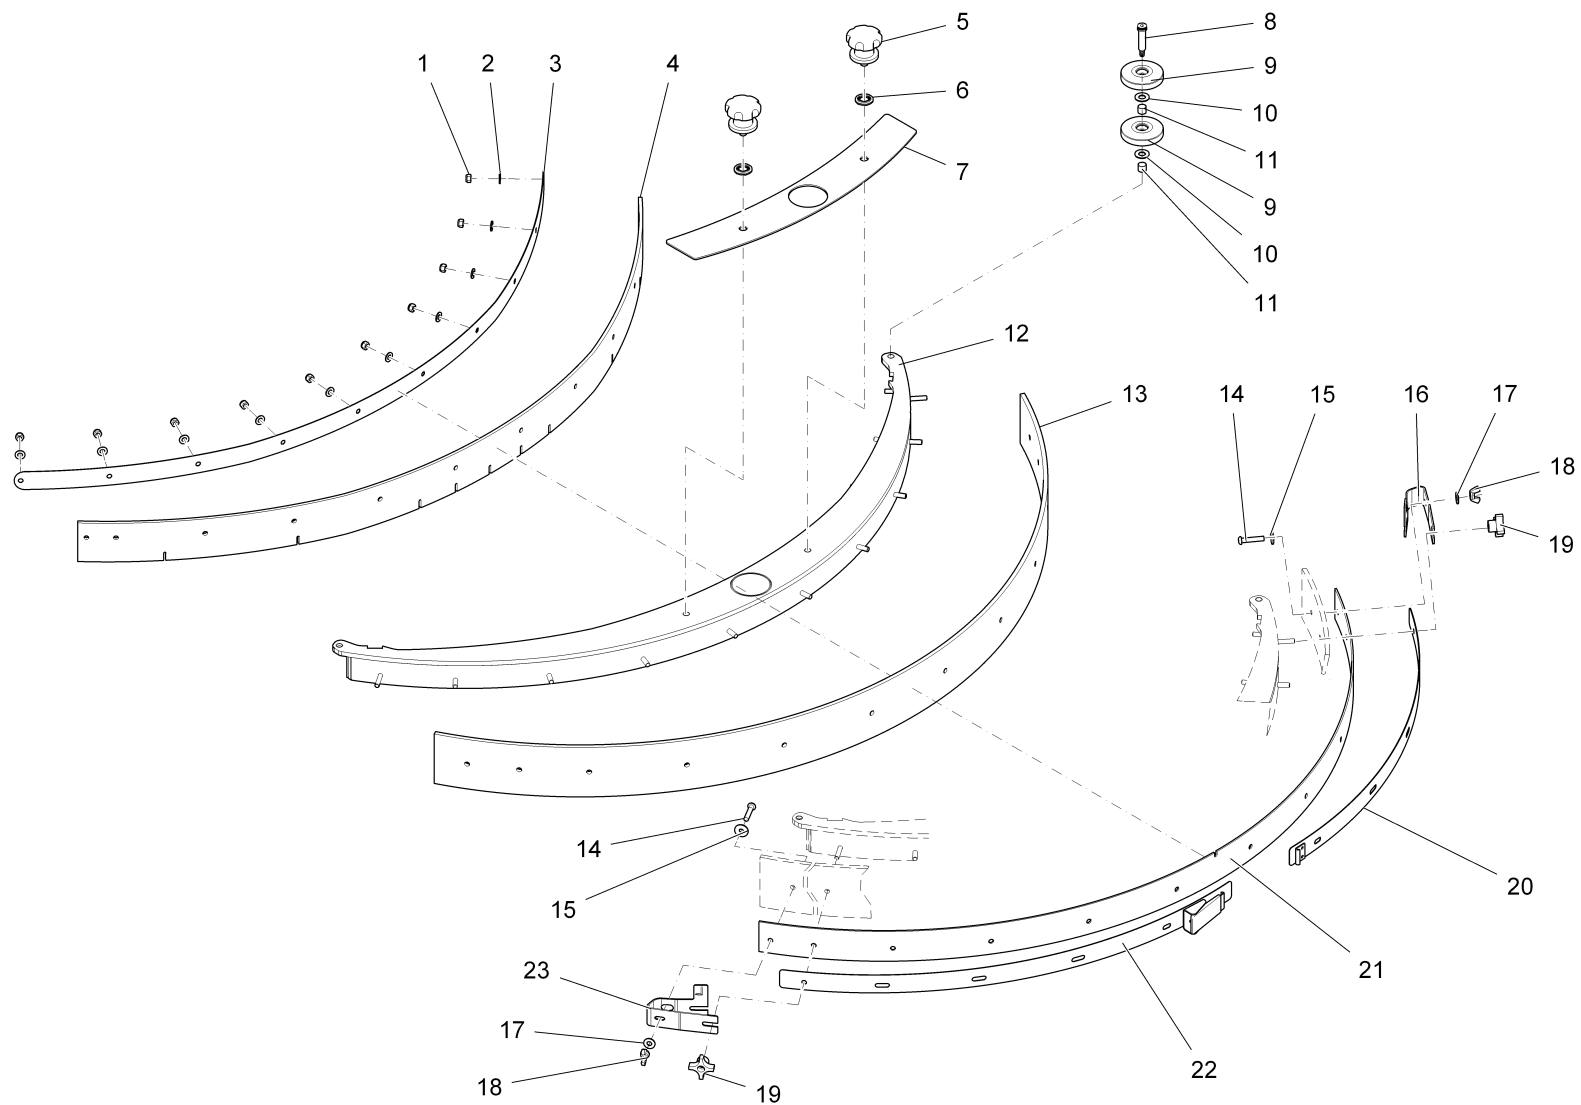

Saugfuß (from serial number 757420003132) / Rear squeegee (from serial number 757420003132) / Suceur (à partir de numéro de série 757420003132)

Pos.	Best. Nr. PN Ref.No.	Stc k. Qty. Qté.	Bezeichnung	Einh eit	Description	Unit Designation	Abmessungen Unité Measurement Mesurage	DIN / ISO	Bemerkungen Remarks Remarques
1	01280580	10	6kt.Mutter	ST	Hex. Nut	PC Écrou à 6 pans	PCE 5/16-18 ES ZP		
2	01280590	10	Unterlegscheibe	ST	Washer	PC Rondelle	PCE 5/16 Standard ZP		
3	01285260	1	Leiste vorne	ST	Front strip	PC Bord devant	PCE		
4	01280030	1	Schlitzleiste innen	ST	Slot strip inner	PC Bord avec bridé interieur	PCE		
5	01288420	2	Handrad, kpl.	ST	Hand wheel	PC Roue d' main	PCE		
6	01300800	2	Zahnscheibe	ST	Toothed washer	PC Rondelle à dents chevauchantes	PCE 0,50 ID		
7	01285650	1	Dichtung	ST	Gasket	PC Joint	PCE		
8	01300050	2	Schraubbolzen	ST	Bolt	PC Boulon	PCE		
9	01171790	2	Abweisrolle	ST	Deflector roller	PC Bobine de rejet	PCE		
10	01280720	2	Unterlegscheibe	ST	Washer	PC Rondelle	PCE		
11	01300890	2	Buchse	ST	Bushing	PC Douille	PCE 0,652 ID x 0,75 OD x 0,61		
12	01300990	1	Saugfuß	ST	Suction unit	PC Suceur humide	PCE		
13	01300270	1	Dichtleiste Saugfuß hinten	ST	Sealing strip rear	PC Bord d' étanchéité arrière	PCE		
14	01300900	2	Schraube	ST	Screw	PC Vis	PCE 1/4-20x1,25 LG		
15	01285210	2	Unterlegscheibe	ST	Washer	PC Rondelle	PCE 0,25x0,75 NYL		
16	01300260	1	Klammer rechts	ST	Clamp R.H.	PC Collier à droite	PCE		
17	01280490	2	Unterlegscheibe	ST	Washer	PC Rondelle	PCE 1/4 Standard ZP		
18	01285230	2	Flügelmutter	ST	Wing nut	PC Écrou à oreilles	PCE 1/4-20 NYL		
19	01280070	2	Kreuzgriff	ST	Star handle	PC Prise de croix	PCE #284		
20	01285240	1	Leiste rechts	ST	Strip r.h.	PC Bord à droite	PCE		
21	01280010	1	Leiste hinten	ST	Strip rear	PC Bord arrière	PCE