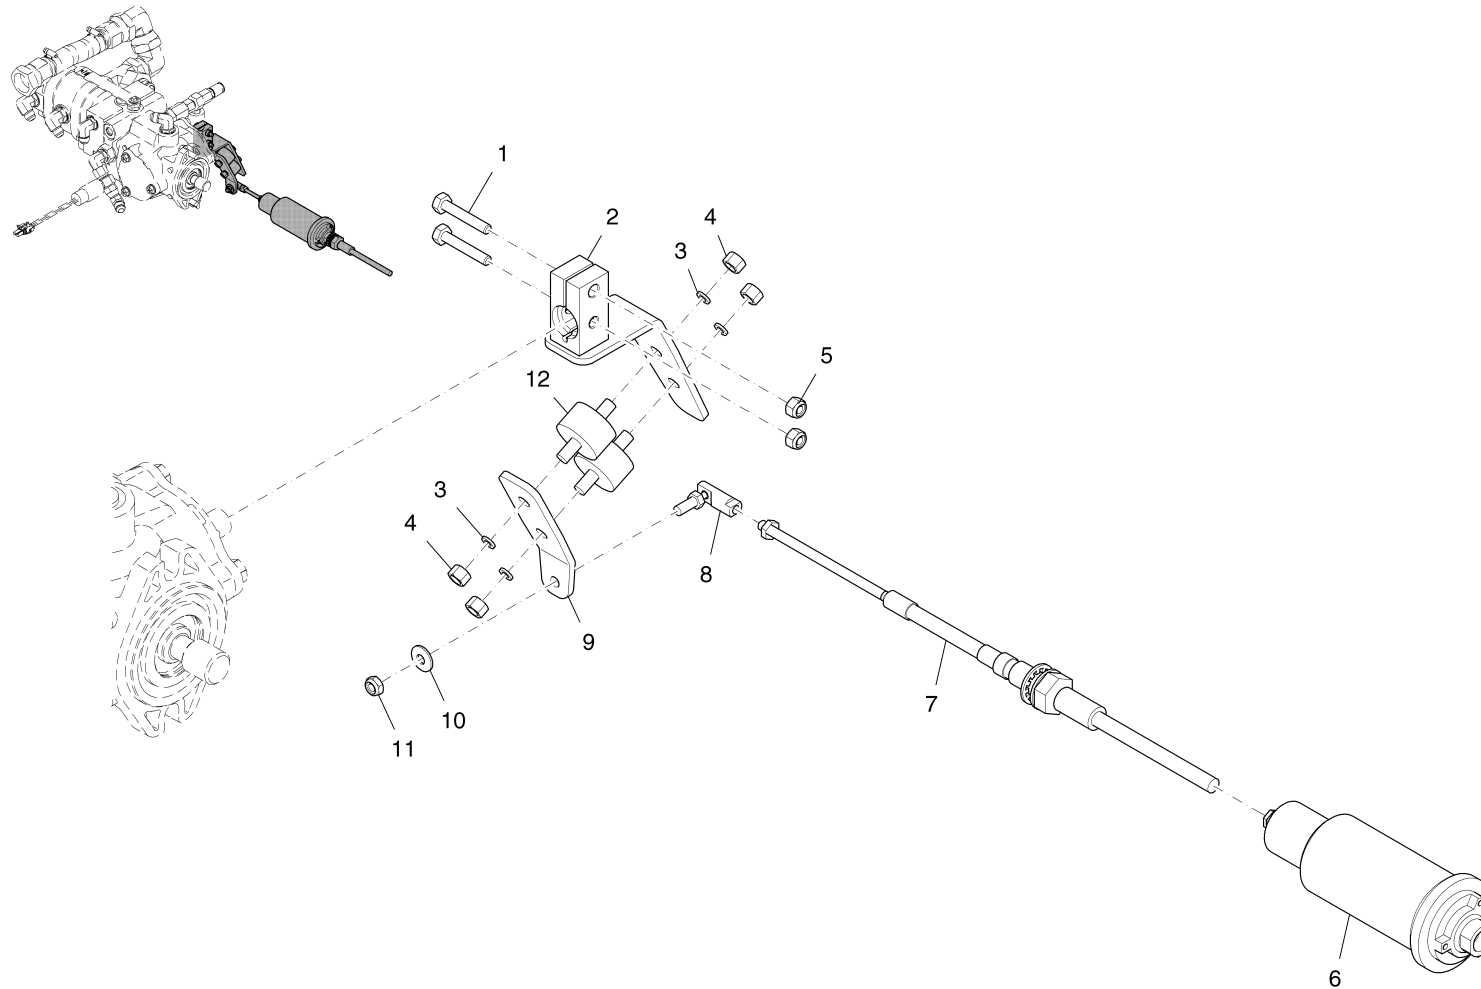

Pumpenhebelanbindung / Pump lever connection / Raccord de levier de pompe

Pumpenhebelanbindung / Pump lever connection / Raccord de levier de pompe

Pos.	Best. Nr. PN Ref.No.	Stk. Qty. Qté.	Bezeichnung	Einh. eit	Description	Unit Designation	Abmessungen Unité Measurement Mesurage	DIN / ISO	Bemerkungen Remarks Remarques
1	01300540	2	6kt.Schraube	ST	Hexagon screw	PC Vis à 6 pans	PCE 1/4-20x1,5 ZP		
2	01300550	1	Hebel	ST	Lever	PC Levier	PCE		
3	01300560	4	Verdrehsicherung	ST	Lock washer	PC Rondelle d' protection	PCE #8 SPLIT ZP		
4	01300570	4	6kt.Mutter	ST	Hex. Nut	PC Écrou à 6 pans	PCE 8mm-1,25 P CR PLT		
5	01280430	2	6kt.Mutter	ST	Hex. Nut	PC Écrou à 6 pans	PCE 1/4-20 ES ZP		
6	01283910	1	Neutralsteller	ST	Neutral position unit	PC Neutral position unit	PCE		
7	01284510	1	Bowdenzug	ST	Bowden cable	PC Câble Bowden	PCE		
8	01300470	1	Kugelgelenk	ST	Ball joint	PC Joint à rotule	PCE 1/4-28 LONG LG		
9	01301160	1	Zwischenplatte	ST	Caul	PC Plaque intermédiaire	PCE		
10	01281200	1	Spannscheibe	ST	Conical spring washer	PC Rondelle élastique bombée	PCE 1/4		
11	01288710	1	6kt.Mutter	ST	Hex. Nut	PC Écrou à 6 pans	PCE 1/4-28-ES-ZP		
12	01300580	2	Gummipuffer	ST	Rubber buffer	PC Butoir en caoutchouc	PCE		