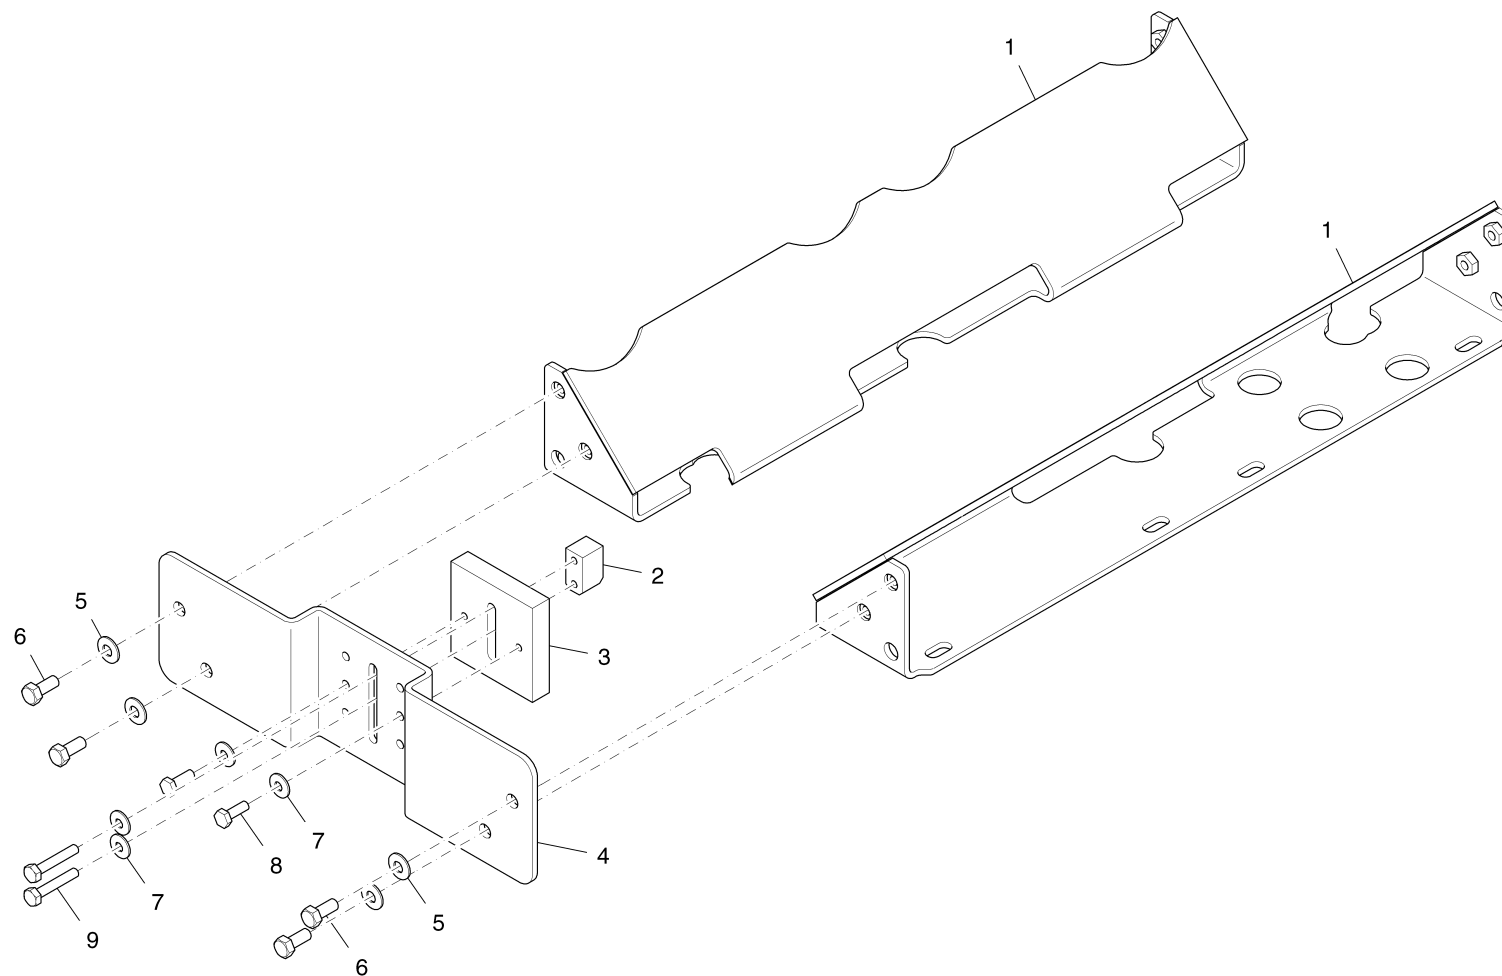

LPG-Anlage - Flaschenhalterung / LPG equipment - Holder / Unité de GPL - Support

Pos.	Best. Nr. PN Ref.No.	Stk k. Qty. Qté.	Bezeichnung	Einh eit	Description	Unit Designation	Abmessungen Unité Measurement Mesurage	DIN / ISO	Bemerkungen Remarks Remarques
1	---	2	Ersatzteil auf Anfrage		Spare part on request				Halter
2	---	1	Ersatzteil auf Anfrage		Spare part on request				Anschlag
3	---	1	Ersatzteil auf Anfrage		Spare part on request				Anschlag
4	---	1	Ersatzteil auf Anfrage		Spare part on request				Anschlag
5	01280500	4	Federscheibe	ST	Spring washer	PC Rondelle de ressort	PCE 5/16		
6	01282630	4	Bolzen	ST	Bolt	PC Boulon	PCE 5/16-18x3/4		
7	01281200	4	Spannscheibe	ST	Conical spring washer	PC Rondelle élastique bombée	PCE 1/4		
8	01281190	2	6kt.Schraube	ST	Hexagon screw	PC Vis à 6 pans	PCE 1/4-20x0,75 ZP		
9	01300540	2	6kt.Schraube	ST	Hexagon screw	PC Vis à 6 pans	PCE 1/4-20x1,5 ZP