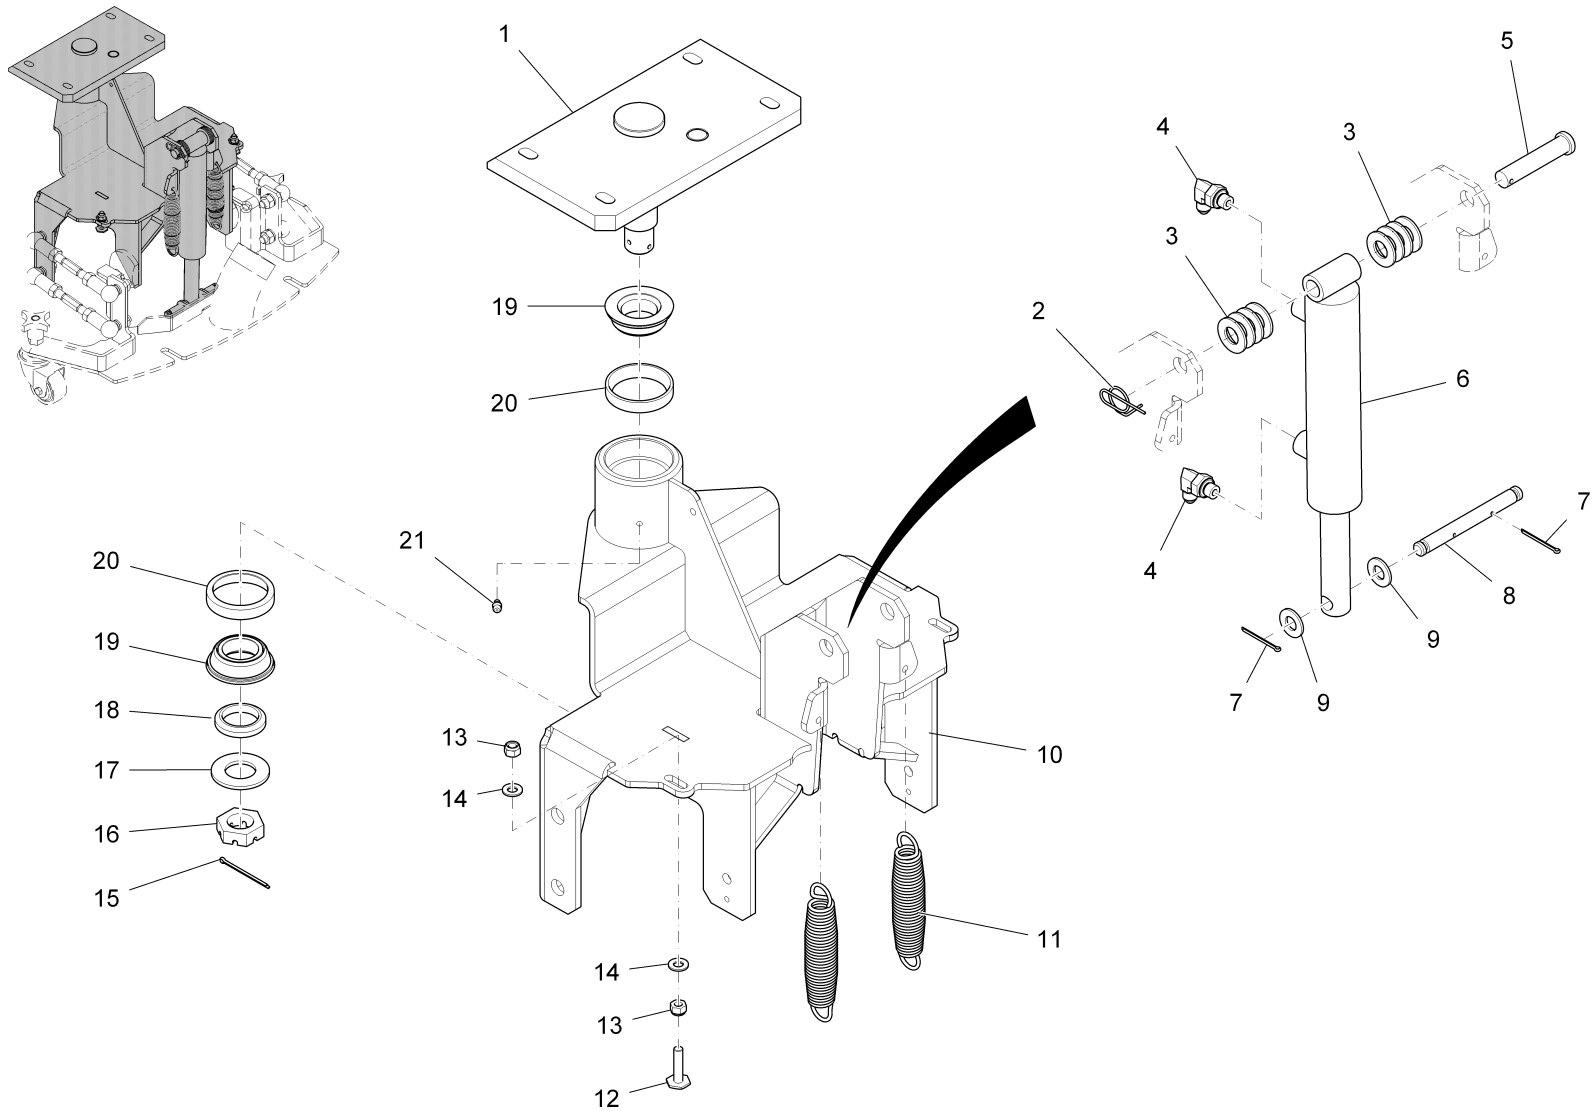

Saugfußaushebung Teil 1 (ab Seriennr.757420003132) / Rear squeegee pivot part 1 (from serial number 757420003132) / Levage de suceur 1iere partie (à partir de numéro de série 757420003132)

Saugfußaushebung Teil 1 (ab Seriennr.757420003132) / Rear squeegee pivot part 1 (from serial number 757420003132) / Levage de suceur 1iere partie (à partir de numéro de série 757420003132)

Pos.	Best. Nr. PN Ref.No.	Stc k. Qty. Qté.	Bezeichnung	Einh eit	Description	Unit Designation	Abmessungen Unité Measurement Mesurage	DIN / ISO	Bemerkungen Remarks Remarques
1	01289160	1	Führungsstück	ST	Guiding piece	PC Pieces de guidage	PCE		
2	01288460	1	Federstecker	ST	Cotter pin	PC Goupille à ressort	PCE "5/8""		
3	01280720	8	Unterlegscheibe	ST	Washer	PC Rondelle	PCE		
4	01283230	2	Verschraubung	ST	Fitting	PC Fermeture	PCE		
5	01301000	1	Lagerbolzen	ST	Bolt	PC Boulon	PCE 5/8 x 3,5"		
6	01280650	1	Hubzylinder	ST	Remote cylinder	PC Cylindre	PCE 1,5x3,25"		
7	01300960	2	Splint	ST	Split pin	PC Goupille fendue	PCE 3/32 x 1,5 ZP		
8	01280640	1	Spannstift	ST	Spring pin	PC Boulon de serrage	PCE		
9	01280700	2	Unterlegscheibe	ST	Washer	PC Rondelle	PCE		
10	01300250	1	Grundplatte	ST	Base plate	PC Plaque de base	PCE		
11	01280600	2	Zugfeder	ST	Tension spring	PC Ressort à tension	PCE		
12	01290860	1	Einstellstange	ST	Adjusting rod	PC Barre d' ajustage	PCE 5/16-18x1,5" 1"DIA		
13	01280580	2	6kt.Mutter	ST	Hex. Nut	PC Écrou à 6 pans	PCE 5/16-18 ES ZP		
14	01280590	2	Unterlegscheibe	ST	Washer	PC Rondelle	PCE 5/16 Standard ZP		
15	01280750	1	Splint	ST	Split pin	PC Aubier	PCE 1/8x2		
16	01280780	1	Kronenmutter	ST	Slotted nut	PC Écrou crénelé	PCE 1-20 UNEF		
17	01280710	1	Unterlegscheibe	ST	Washer	PC Rondelle	PCE 1"1,06x2,0x0,134		
18	01289830	1	Abstandsstück	ST	Spacer	PC Pièce de distance	PCE		
19	01280630	1	Kegelrollenlager	ST	Tapered roller bearing	PC Palier	PCE LM67000LA		
20	01280620	1	Außenlager	ST	Outside bearing	PC Palier exterieur	PCE LM67010		
21	01280660	1	Schmiernippel	ST	Lubricating nipple	PC Graisseur	PCE 3/16