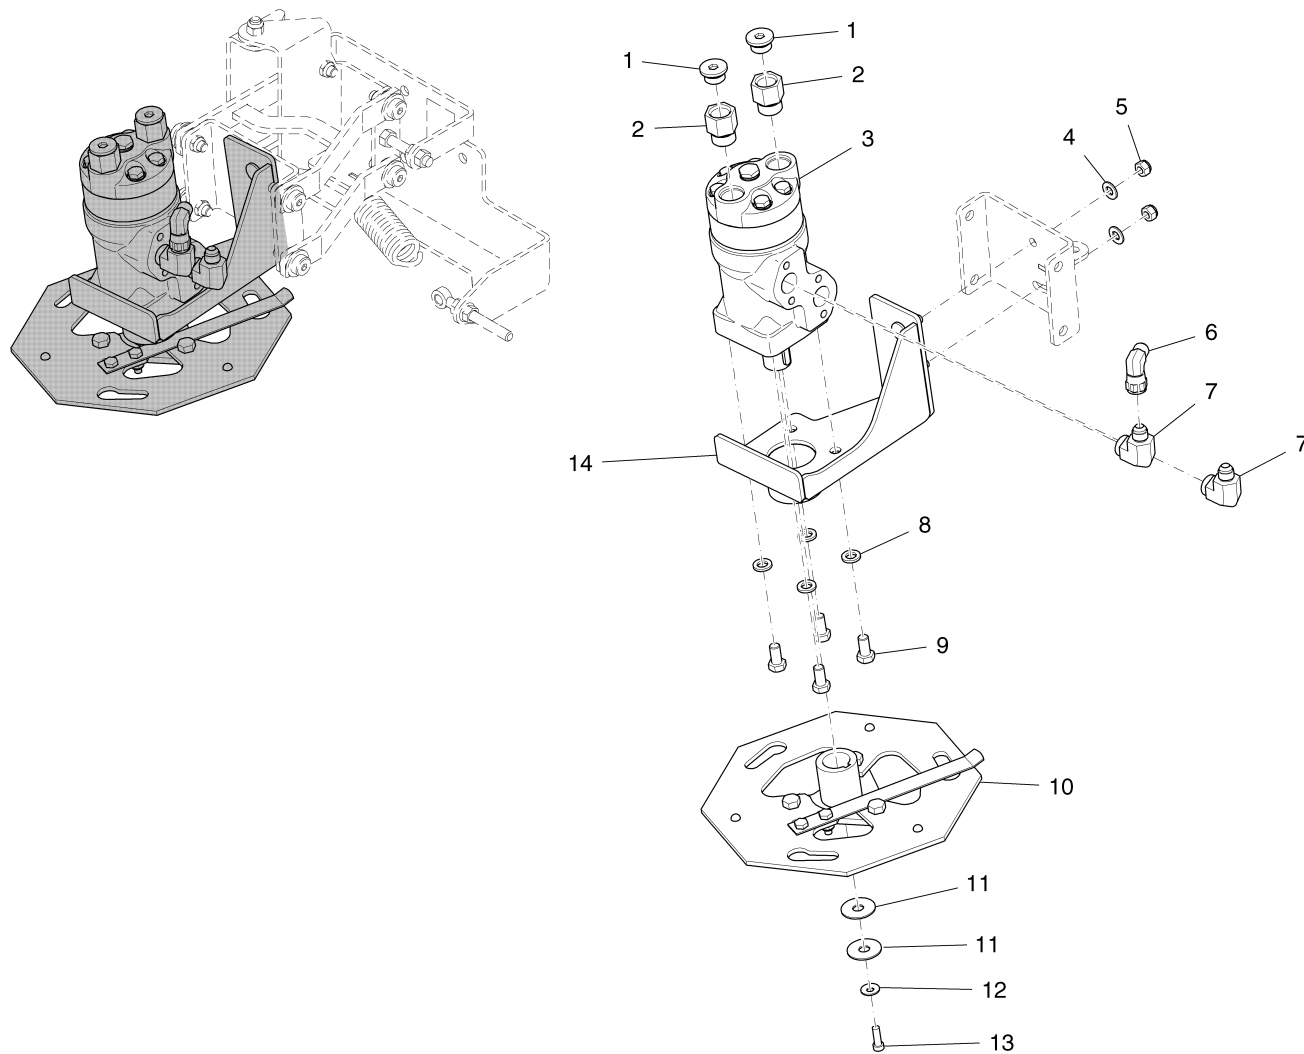

Seitenbesen links Teil 2 / Side broom lh part 2 / Balai latéral à gauche 2ieme partie

Seitenbesen links Teil 2 / Side broom lh part 2 / Balai latéral à gauche 2ieme partie

Pos.	Best. Nr. PN Ref.No.	Stc k. Qty. Qté.	Bezeichnung	Einh eit	Description	Unit Designation	Abmessungen Unité Measurement Mesurage	DIN / ISO	Bemerkungen Remarks Remarques
1	01283270	2	Verschraubung	ST	Fitting	PC Fermeture	PCE		
2	01283200	2	Verschraubung	ST	Fitting	PC Fermeture	PCE		
3	01281150	1	Hydraulikmotor	ST	Hydraulic motor	PC Moteur hydraulique	PCE 11,8 CIR 5550		
4	01280590	2	Unterlegscheibe	ST	Washer	PC Rondelle	PCE 5/16 Standard ZP		
5	01280580	2	6kt.Mutter	ST	Hex. Nut	PC Écrou à 6 pans	PCE 5/16-18 ES ZP		
6	01283710	1	W-Verschraubung	ST	Screwed angle fitting	PC Fermeture	PCE		
7	01285680	2	W-Verschraubung	ST	Screwed angle fitting	PC W-raccord	PCE 90°ELL 1/2 MPTx#6JIC		
8	01280740	4	Sicherungsscheibe	ST	Retaining washer	PC Rondelle d' sécurité	PCE 3/8 Split ZP		
9	01281180	4	6kt.Schraube	ST	Hexagon screw	PC Vis à 6 pans	PCE 3/8-16x0,75 ZP		
10		1	Seitenbesenaufnahme		Side broom plate	Plaque de balai latéral		Seite/Page 50	
11	01280450	2	Unterlegscheibe	ST	Washer	PC Rondelle	PCE		
12	01281200	1	Spannscheibe	ST	Conical spring washer	PC Rondelle élastique bombée	PCE 1/4		
13	01281220	1	Zyl.Schraube m.l-6kt.	ST	Socket head screw	PC Vis à tête cylindrique	PCE 1/4-20x0,75 ZP		
14	01288310	1	Motorhalterung links	ST	Mounting L.H.	PC Support d' moteur à gauche	PCE