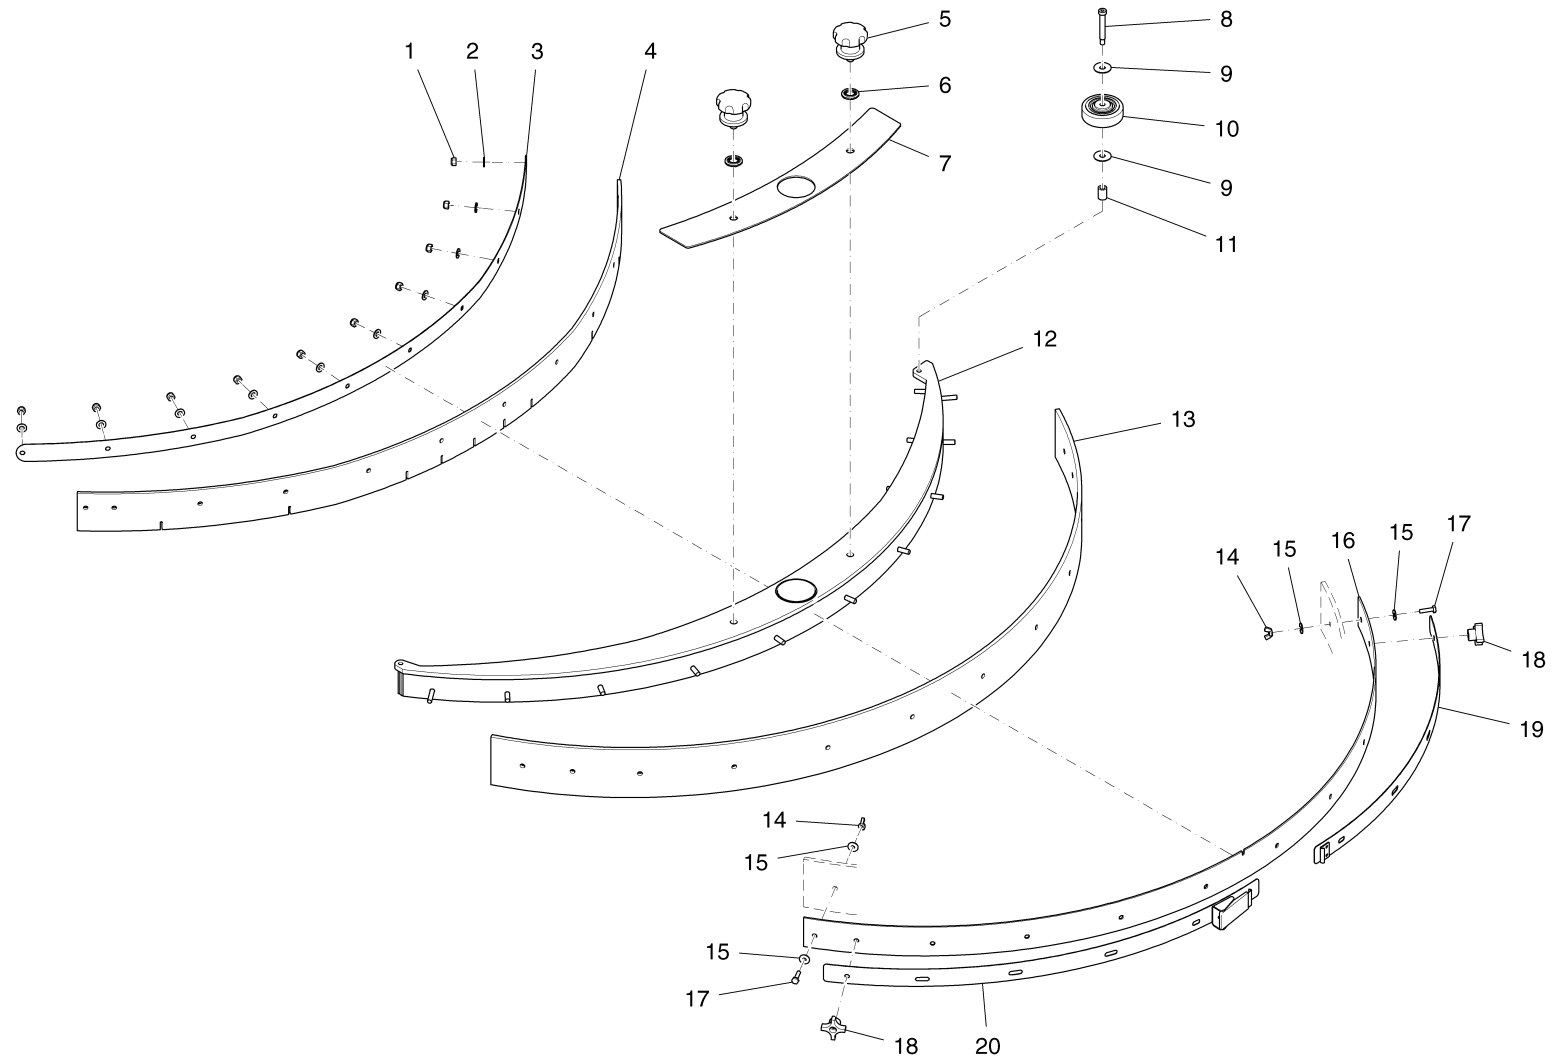

Saugfuß (alte Version) / Rear squeegee (old version) / Suceur (ancienne version)

Saugfuß (alte Version) / Rear squeegee (old version) / Suceur (ancienne version)

Pos.	Best. Nr. PN Ref.No.	Stc k. Qty. Qté.	Bezeichnung	Einh eit	Description	Unit Designation	Abmessungen Unité Measurement Mesurage	DIN / ISO	Bemerkungen Remarks Remarques
1	01280580	10	6kt.Mutter	ST	Hex. Nut	PC Écrou à 6 pans	PCE 5/16-18 ES ZP		
2	01280590	10	Unterlegscheibe	ST	Washer	PC Rondelle	PCE 5/16 Standard ZP		
3	01285260	1	Leiste vorne	ST	Front strip	PC Bord devant	PCE		
4	01280030	1	Schlitzleiste innen	ST	Slot strip inner	PC Bord avec bridé interieur	PCE		
5	01288420	2	Handrad, kpl.	ST	Hand wheel	PC Roue d' main	PCE		
6	01300800	2	Zahnscheibe	ST	Toothed washer	PC Rondelle à dents chevauchantes	PCE 0,50 ID		
7	01285650	1	Dichtung	ST	Gasket	PC Joint	PCE		
8	01285220	1	Bolzen	ST	Bolt	PC Boulon	PCE 3/8x2,25		
9	01280450	2	Unterlegscheibe	ST	Washer	PC Rondelle	PCE		
10	00964420	1	Abweisrolle	ST	Rejecting role	PC Bobine de rejet	PCE		
11	01285270	1	Distanzstück	ST	Spacer	PC Pièce de distance	PCE 3/8IDx5/8ODx7/8		
12	01289610	1	Saugfuß	ST	Suction unit	PC Suceur humide	PCE		
13	01280020	1	Dichtleiste Saugfuß hinten	ST	Sealing strip rear	PC Bord d' étanchéité arrière	PCE		
14	01285230	2	Flügelmutter	ST	Wing nut	PC Écrou à oreilles	PCE 1/4-20 NYL		
15	01285210	4	Unterlegscheibe	ST	Washer	PC Rondelle	PCE 0,25x0,75 NYL		
16	01280010	1	Leiste hinten	ST	Strip rear	PC Bord arrière	PCE		
17	01280570	2	6kt.Schraube	ST	Hexagon screw	PC Vis à 6 pans	PCE 1/4-20x1,00 ZP		
18	01280070	2	Kreuzgriff	ST	Star handle	PC Prise de croix	PCE #284		
19	01285240	1	Leiste rechts	ST	Strip r.h.	PC Bord à droite	PCE		
20	01285250	1	Leiste links	ST	Strip l.h.	PC Bord à gauche	PCE