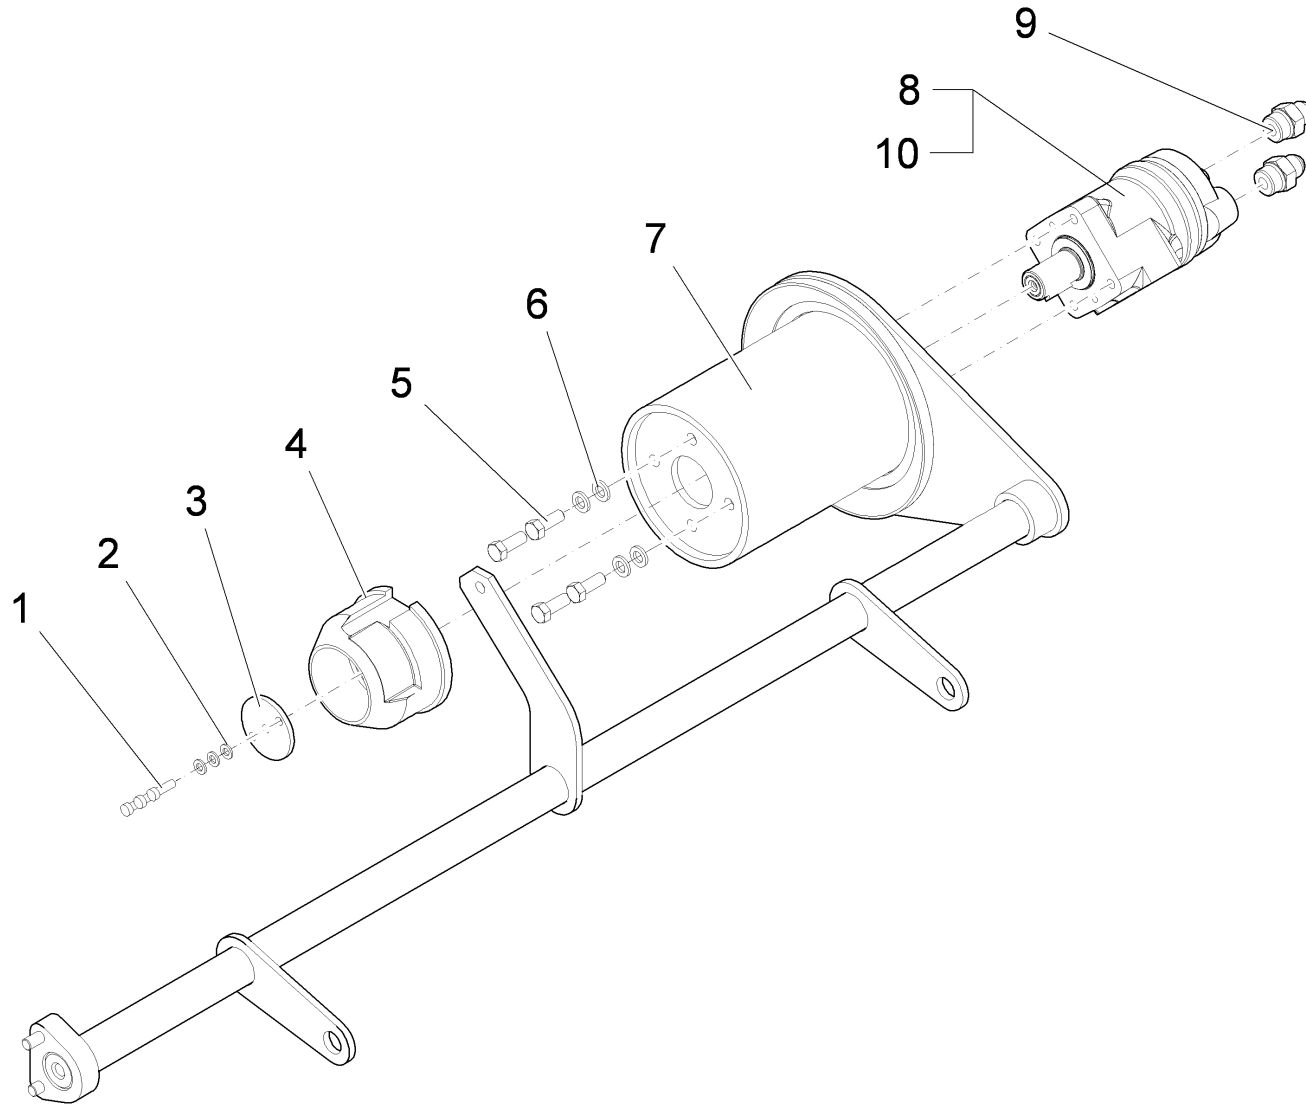

Kehrwalze - Lagerung / Main broom bearing / Balai cylindre - Palier

---

Kehrwalze - Lagerung / Main broom bearing / Balai cylindre - Palier

Pos.	Best. Nr. PN Ref.No.	Stc k. Qty. Qté.	Bezeichnung	Einh eit	Description	Unit Designation	Abmessungen Unité Measurement Mesurage	DIN / ISO	Bemerkungen Remarks Remarques
1	01281220	3	Zyl.Schraube m.I-6kt.	ST	Socket head screw	PC Vis à tête cylindrique	PCE 1/4-20x0,75 ZP		
2	01282360	3	Sicherungsscheibe	ST	Retaining washer	PC Bague d' frein	PCE 1/4 split zp		
3	01282330	1	Scheibe	ST	Washer	PC Rondelle	PCE		
4	01282320	1	Nabe	ST	Hub	PC Moyeu	PCE		
5	01281180	4	6kt.Schraube	ST	Hexagon screw	PC Vis à 6 pans	PCE 3/8-16x0,75 ZP		
6	01280740	4	Sicherungsscheibe	ST	Retaining washer	PC Rondelle d' sécurité	PCE 3/8 Split ZP		
7	01282350	1	Besenschwinge	ST	Broom rocker	PC Bras du balai	PCE		
8	01282340	1	Hydraulikmotor	ST	Hydraulic motor	PC Moteur d' hydraulique	PCE 3,0 cir mb 5550		
9	01282370	2	Verschraubung	ST	Screwing	PC Fermeture	PCE 10morbx8mjic		
10	01019150	1	Dichtungssatz	ST	Gasket kit	PC Kit de joints plads	PCE HPS OMP S8/OMR S6