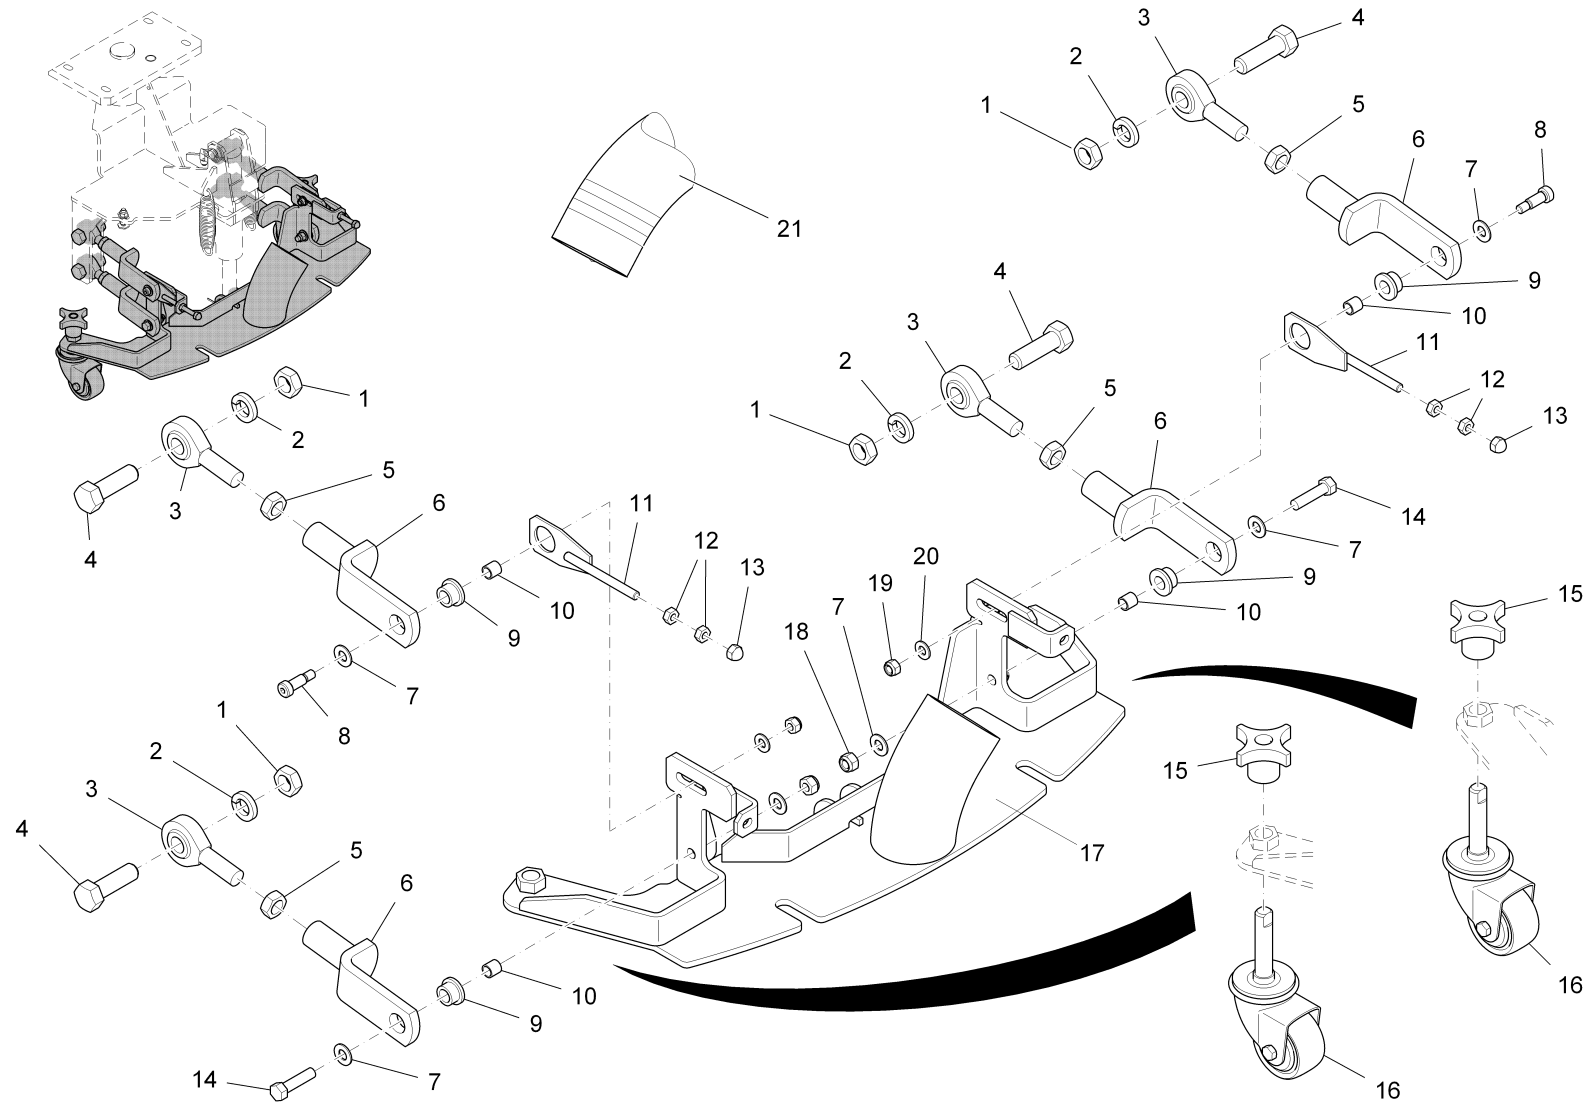

Saugfußaushebung Teil 2 (alte Version) / Rear squeegee pivot part 2 (old version) / Levage de suceur 2ieme partie (ancienne version)

Saugfußaushebung Teil 2 (alte Version) / Rear squeegee pivot part 2 (old version) / Levage de suceur 2ieme partie (ancienne version)

Pos.	Best. Nr. PN Ref.No.	Stc k. Qty. Qté.	Bezeichnung	Einh eit	Description	Unit Designation	Abmessungen Unité Measurement Mesurage	DIN / ISO	Bemerkungen Remarks Remarques
1	01280760	4	Sicherungsmutter	ST	Retaining nut	PC Ecrou d' sécurité	PCE 5/8-11		
2	01280730	4	Sicherungsscheibe	ST	Retaining washer	PC Rondelle d' sécurité	PCE 5/8		
3	01280610	4	Augenbolzen	ST	Eye bolt	PC Boulon à oeillet	PCE 5/8		
4	01280770	4	6kt.Schraube	ST	Hexagon screw	PC Vis à 6 pans	PCE 5/8-11x2,0 LG ZP		
5	01280690	4	6kt.Mutter	ST	Hex. Nut	PC Écrou à 6 pans	PCE 5/8-18 ZP		
6	01289740	4	Hebearm	ST	Lifting arm	PC Bras d' relevage	PCE		
7	01280480	6	Unterlegscheibe	ST	Washer	PC Rondelle	PCE 3/8 Standard ZP		
8	---	2	Ersatzteil auf Anfrage		Spare part on request	Pièce de rechange sur demande			Schraube
9	01280550	4	Buchse	ST	Bushing	PC Douille	PCE 1/2" ID		
10	01282380	4	Hülse	ST	Sleeve	PC Cosse	PCE		
11	01289800	2	Einstellstange	ST	Adjusting rod	PC Barre d' ajustage	PCE		
12	01280680	4	6kt.Mutter	ST	Hex. Nut	PC Écrou à 6 pans	PCE 5/16-24 ZP		
13	01289790	2	Hutmutter	ST	Acorn nut	PC Écrou à chapeau	PCE 5/16-24		
14	01280400	2	6kt.Schraube	ST	Hexagon screw	PC Vis à 6 pans	PCE 3/8-16x1,50 ZP		
15	01288010	2	Sterngriff	ST	Star handle	PC Étrier étoilée	PCE		
16	01288000	2	Lenkrolle	ST	Steering roller	PC Poulie d' guidage	PCE		
17	01288090	1	Halter	ST	Retainer	PC Support	PCE		
18	01280420	2	6kt.Mutter	ST	Hex. Nut	PC Écrou à 6 pans	PCE 3/8-16 ES ZP		
19	01280580	2	6kt.Mutter	ST	Hex. Nut	PC Écrou à 6 pans	PCE 5/16-18 ES ZP		
20	01280590	2	Unterlegscheibe	ST	Washer	PC Rondelle	PCE 5/16 Standard ZP		
21	01287230	1	Saugschlauch	ST	Suction hose	PC Tuyau d' aspiration	PCE