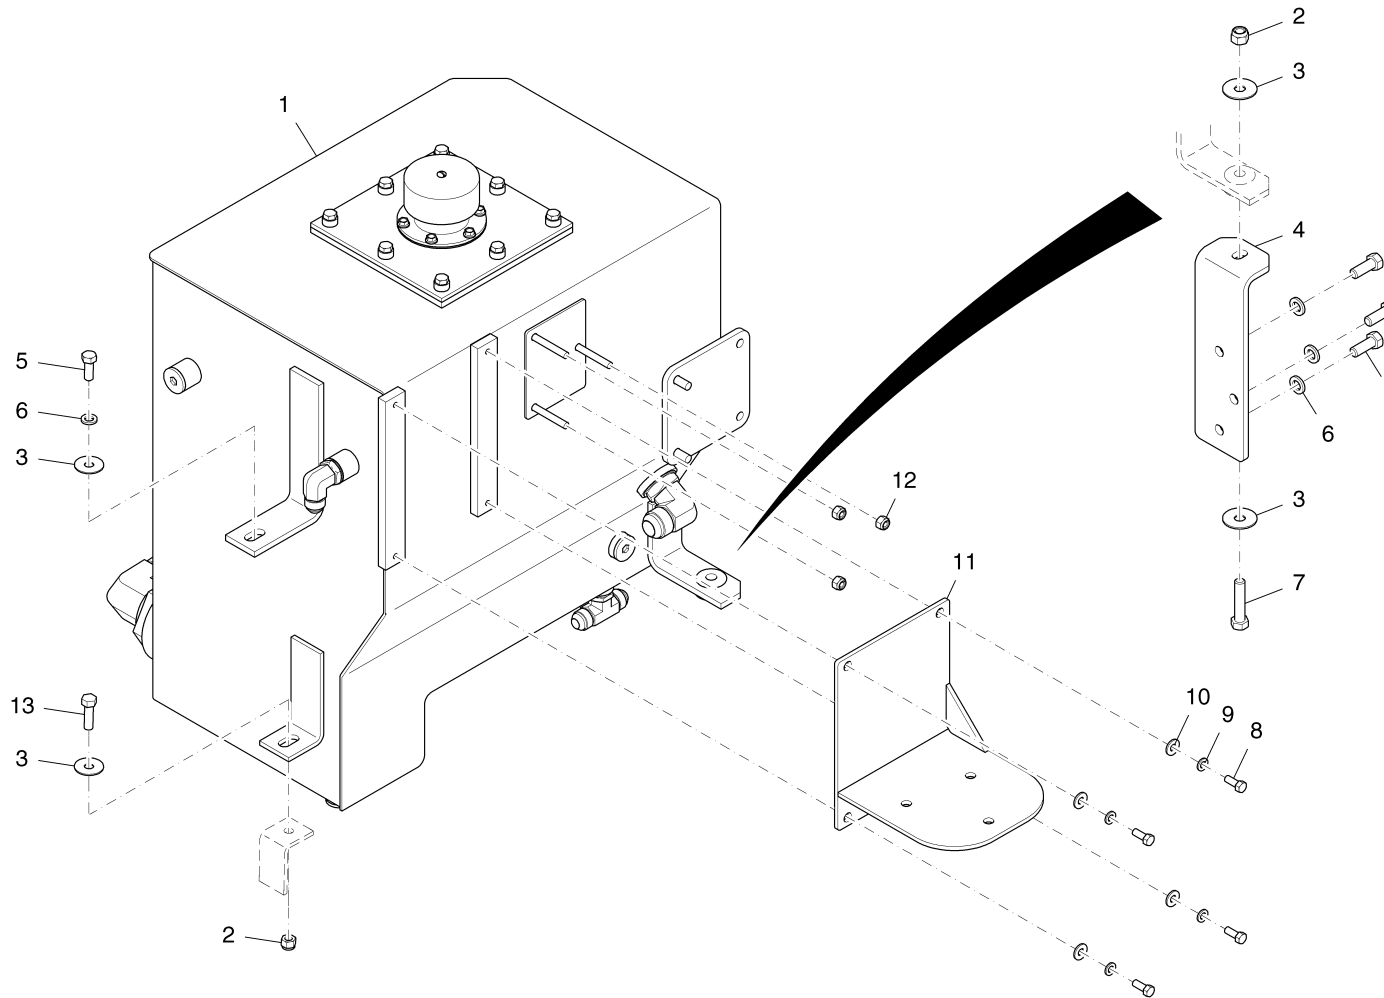

Hydrauliktank / Hydraulic reservoir / Reservoir de hydraulique

Hydrauliktank / Hydraulic reservoir / Reservoir de hydraulique

Pos.	Best. Nr. PN Ref.No.	Stk k. Qty. Qté.	Bezeichnung	Einh eit	Description	Unit Designation	Abmessungen Unité Measurement Mesurage	DIN / ISO	Bemerkungen Remarks Remarques
1		1	Hydrauliktank - Filter		Hydraulic reservoir - Filter	Reservoir de hydraulique - Filtre		Seite/Page 154	
2	01280420	2	6kt.Mutter	ST	Hex. Nut	PC Écrou à 6 pans	PCE 3/8-16 ES ZP		
3	01280450	4	Unterlegscheibe	ST	Washer	PC Rondelle	PCE		
4	---	1	Ersatzteil auf Anfrage		Spare part on request	Pièce de rechange sur demande			Halter
5	01281160	4	6kt.Schraube	ST	Hexagon screw	PC Vis à 6 pans	PCE 3/8-16x1,00 ZP		
6	01280740	4	Sicherungsscheibe	ST	Retaining washer	PC Rondelle d' sécurité	PCE 3/8 Split ZP		
7	01283920	1	Schraube	ST	Screw	PC Vis	PCE		
8	---	4	Ersatzteil auf Anfrage		Spare part on request	Pièce de rechange sur demande			
9	01282360	4	Sicherungsscheibe	ST	Retaining washer	PC Bague d' frein	PCE 1/4 split zp		
10	01280490	4	Unterlegscheibe	ST	Washer	PC Rondelle	PCE 1/4 Standard ZP		
11	---	1	Ersatzteil auf Anfrage		Spare part on request	Pièce de rechange sur demande			Halter
12	01280430	3	6kt.Mutter	ST	Hex. Nut	PC Écrou à 6 pans	PCE 1/4-20 ES ZP		
13	01282620	1	Schraube	ST	Screw	PC Vis	PCE 3/8-16x1,25 zp