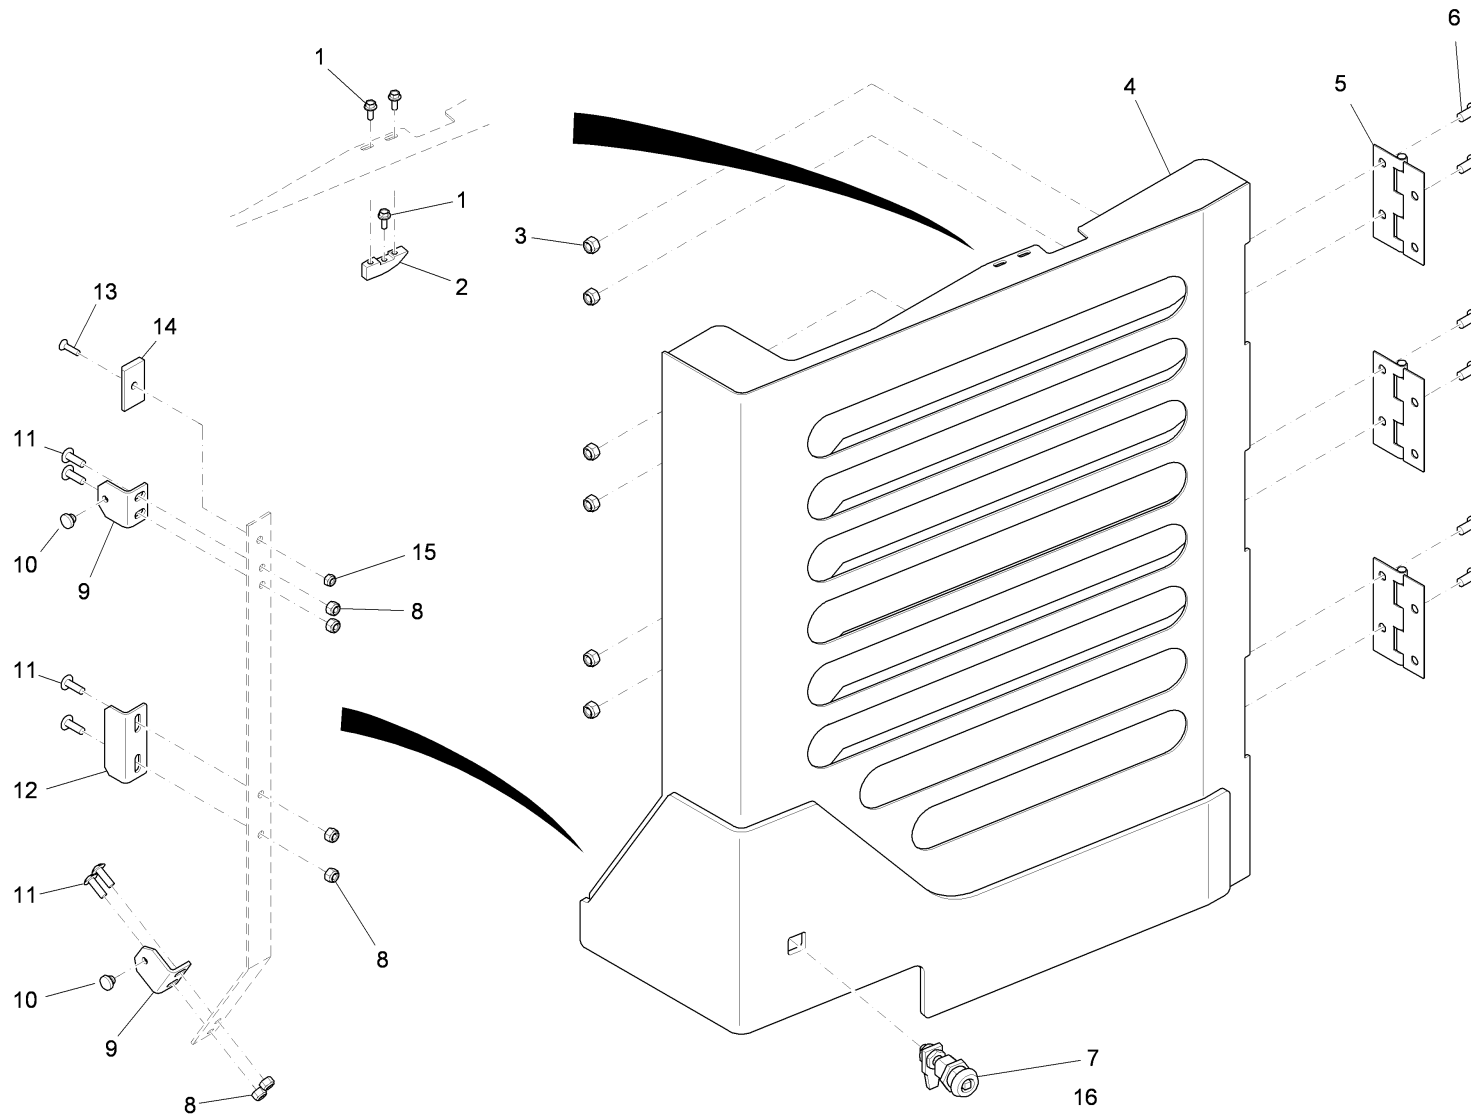

Tür hinten / Rear door / Porte arrière

Tür hinten / Rear door / Porte arrière

Pos.	Best. Nr. PN Ref.No.	Stk k. Qty. Qté.	Bezeichnung	Einh eit	Description	Unit Designation	Abmessungen Unité Measurement Mesurage	DIN / ISO	Bemerkungen Remarks Remarques
1	01284600	3	6kt.Schraube	ST	Hexagon screw	PC Vis à 6 pans	PCE		
2	01287050	1	Halter	ST	Retainer	PC Support	PCE		
3	01280580	6	6kt.Mutter	ST	Hex. Nut	PC Écrou à 6 pans	PCE 5/16-18 ES ZP		
4	01289660	1	Tür hinten	ST	Door rear	PC Porte arrière	PCE		
5	01283600	3	Scharnier	ST	Hinge	PC Charnière	PCE		
6	01289900	6	Schraube	ST	Screw	PC Vis	PCE 5/16-18 x 5/8 LG SS		
7	01290850	1	Drehriegelschloss	ST	Twistlock	PC Serrure	PCE		
8	01280430	6	6kt.Mutter	ST	Hex. Nut	PC Écrou à 6 pans	PCE 1/4-20 ES ZP		
9	---	2	Ersatzteil auf Anfrage		Spare part on request	Pièce de rechange sur demande			Anschlag
10	01282880		Gummipuffer	ST	Rubber buffer	PC Butoir en caoutchouc	PCE 1/4 ID x 1/8 THK		
11	00049860	6	Schraube	ST	Screw	PC Vis	PCE		
12	---	1	Ersatzteil auf Anfrage		Spare part on request	Pièce de rechange sur demande			Anschlag
13	---	1	Ersatzteil auf Anfrage		Spare part on request	Pièce de rechange sur demande			Schraube
14	---	1	Ersatzteil auf Anfrage		Spare part on request	Pièce de rechange sur demande			Puffer
15	01283310	1	Mutter	ST	Nut	PC Ecrou	PCE		
16	01286540	1	4kt.Schlüssel	ST	Square spanner	PC Clé à quatre pans	PCE 7mm