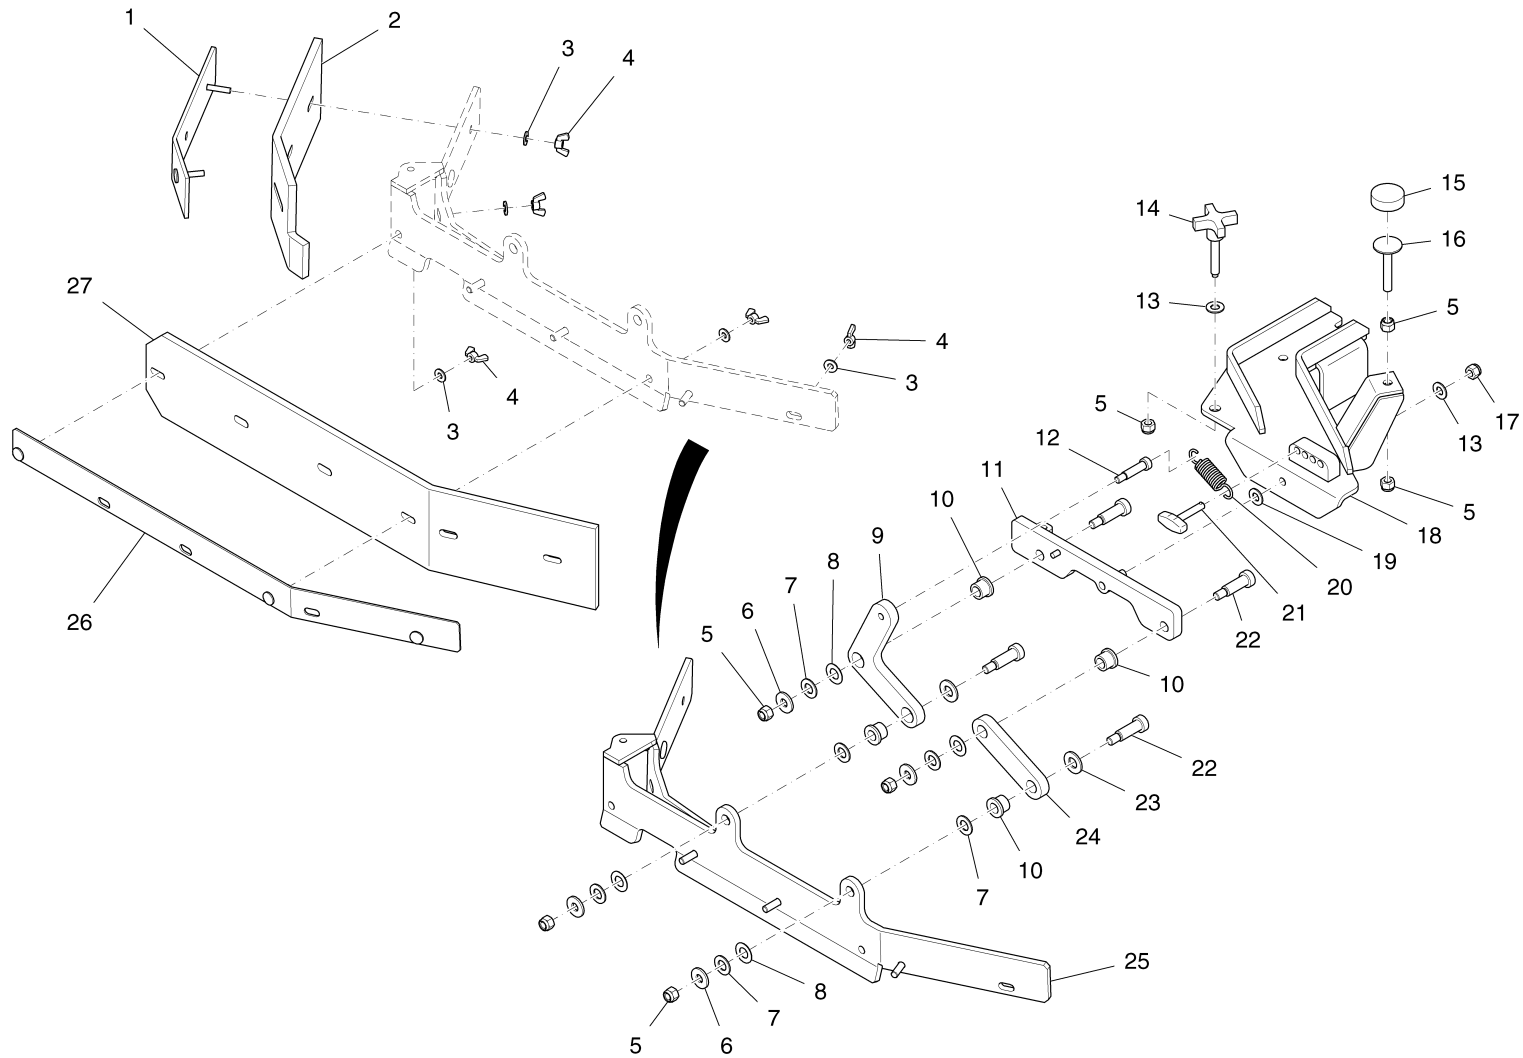

Abstreifer links / Side squeegee lh / Suceur humide à gauche

Abstreifer links / Side squeegee lh / Suceur humide à gauche

Pos.	Best. Nr. PN Ref.No.	Stc k. Qty. Qté.	Bezeichnung	Einh eit	Description	Unit Designation	Abmessungen Unité Measurement Mesurage	DIN / ISO	Bemerkungen Remarks Remarques
23	01280700	2	Unterlegscheibe	ST	Washer	PC Rondelle	PCE		
24	01287350	1	Kurbelarm rechts	ST	Crank arm R.H.	PC Bras d' manivelle à droite	PCE		
25	01287680	1	Aufnahme links	ST	Retainer L.H.	PC Support à gauche	PCE		
26	01285280	1	Abstreifer linke Seite	ST	Wiper l.h.	PC Déboureur à gauche	PCE		
27	01285130	1	Dichtleiste Seitenabstreifer seitlich	ST	Sealing strip	PC Barrette d'étanchéité	PCE