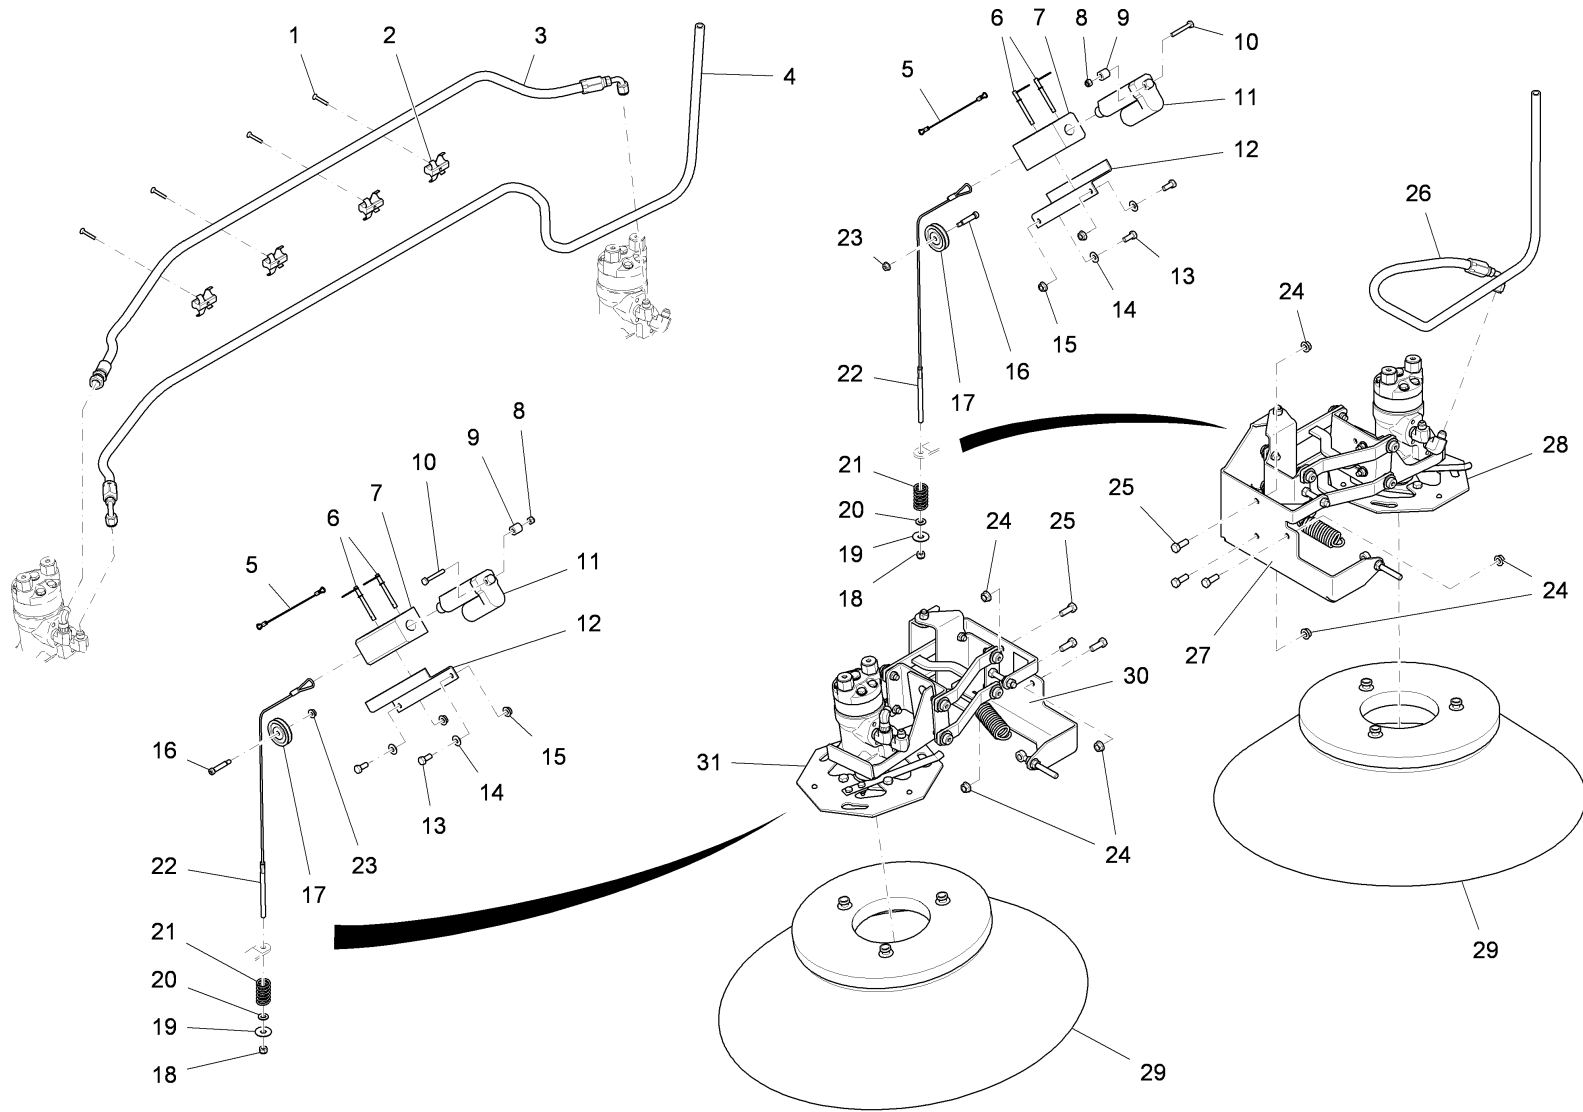

Seitenbesenanlage, kpl. / Side broom equipment / Unité de balai

Seitenbesenanlage, kpl. / Side broom equipment / Unité de balai

Pos.	Best. Nr. PN Ref.No.	Stk k. Qty. Qté.	Bezeichnung	Einh eit	Description	Unit Designation	Abmessungen Unité Measurement Mesurage	DIN / ISO	Bemerkungen Remarks Remarques
1	---	4	Ersatzteil auf Anfrage		Spare part on request	Pièce de rechange sur demande			Schraube
2	---	4	Ersatzteil auf Anfrage		Spare part on request	Pièce de rechange sur demande			Schlauchhalter
3	01287030	1	Hydraulikschlauch	ST	Hydraulic hose	PC Tuyau d'hydraulique	PCE 0,38 AR 61" ST #6 90#6		
4	01287020	1	Hydraulikschlauch	ST	Hydraulic hose	PC Tuyau d'hydraulique	PCE 0,38 AR 133" 90#6 ST#6		
5	---	2	Ersatzteil auf Anfrage		Spare part on request	Pièce de rechange sur demande			Sicherungsdraht
6	01289810	4	Stift	ST	Pin	PC Goupille	PCE 1/4 x 1,60		
7	01289910	2	Halterung	ST	Mounting	PC Support	PCE		
8	01280430	2	6kt.Mutter	ST	Hex. Nut	PC Écrou à 6 pans	PCE 1/4-20 ES ZP		
9	---	2	Ersatzteil auf Anfrage		Spare part on request	Pièce de rechange sur demande			Distanzhülse
10	01282480	2	Schraube	ST	Screw	PC Vis	PCE 1/4-20x1,75 lg zp		
11	01282580	2	Stellmotor	ST	Actuator	PC Moteur d'réglage	PCE 1,82 12V-DC		
12	01289920	2	Bügel	ST	Bracket	PC Étrier	PCE		
13	01282630	4	Bolzen	ST	Bolt	PC Boulon	PCE 5/16-18x3/4		
14	01280500	4	Federscheibe	ST	Spring washer	PC Rondelle de ressort	PCE 5/16		
15	01280890	4	Mutter	ST	Nut	PC Ecrou	PCE 5/16-18		
16	01289500	2	6kt.Schraube	ST	Hexagon screw	PC Vis à 6 pans	PCE 0,312x1,25 LG		
17	01286880	2	Umlenkrolle	ST	Deflection roller	PC Galet de renvoi	PCE 2"DIA W/0,25" DIA		
18	01280460	2	6kt.Mutter	ST	Hex. Nut	PC Écrou à 6 pans	PCE NYLOC 5/16-24		
19	01281400	2	Unterlegscheibe	ST	Washer	PC Rondelle	PCE 0,37x1,12x0,06		
20	01281530	2	Unterlegscheibe	ST	Washer	PC Rondelle	PCE 15/6		
21	01289090	2	Druckfeder	ST	Compression spring	PC Ressort à pression	PCE