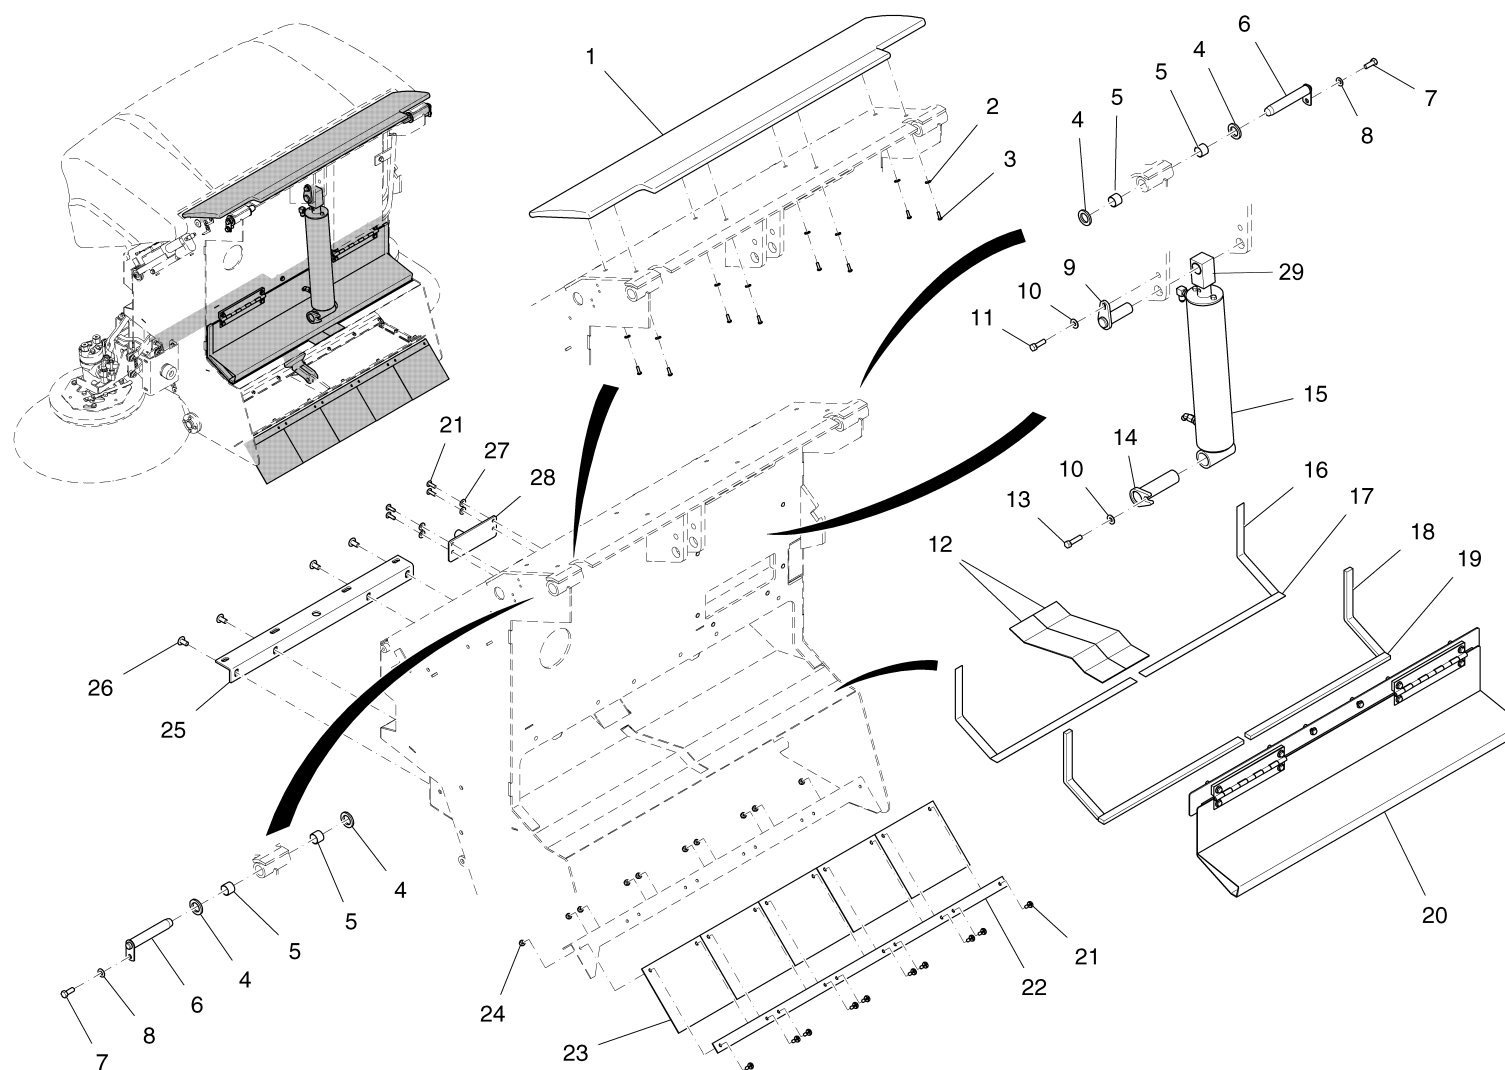

Kehrbehälter Teil 2 / Dirt hopper part 2 / Benne à detritus 2ieme partie

Kehrbehälter Teil 2 / Dirt hopper part 2 / Benne à detritus 2ieme partie

Pos.	Best. Nr. PN Ref.No.	Stc k. Qty. Qté.	Bezeichnung	Einh eit	Description	Unit Designation	Abmessungen Unité Measurement Mesurage	DIN / ISO	Bemerkungen Remarks Remarques
20		1	Klappe mit Befestigung		Flap	Clapet			Seite/Page 28
21	00049860	14	Schraube	ST	Screw	PC Vis	PCE		
22	01289930	1	Halteband	ST	Holding band	PC Bande d' support	PCE		
23	01280200	5	Dichtleiste	ST	Seal	PC Bord d' étanchéité	PCE		
24	01281090	10	6kt.Mutter	ST	Hex. Nut	PC Écrou à 6 pans	PCE 1/4-20 NYLOC SS		
25	---	1	Ersatzteil auf Anfrage		Spare part on request	Pièce de rechange sur demande			Winkel
26	---	4	Ersatzteil auf Anfrage		Spare part on request	Pièce de rechange sur demande			Schraube
27	01281200	4	Spannscheibe	ST	Conical spring washer	PC Rondelle élastique bombée	PCE 1/4		
28	---	1	Ersatzteil auf Anfrage		Spare part on request	Pièce de rechange sur demande			Schließbügel
29	01300690	1	Befestigungsklotz	ST	Attachment block	PC Bloc de montage	PCE		Einzelteil von Pos. 6