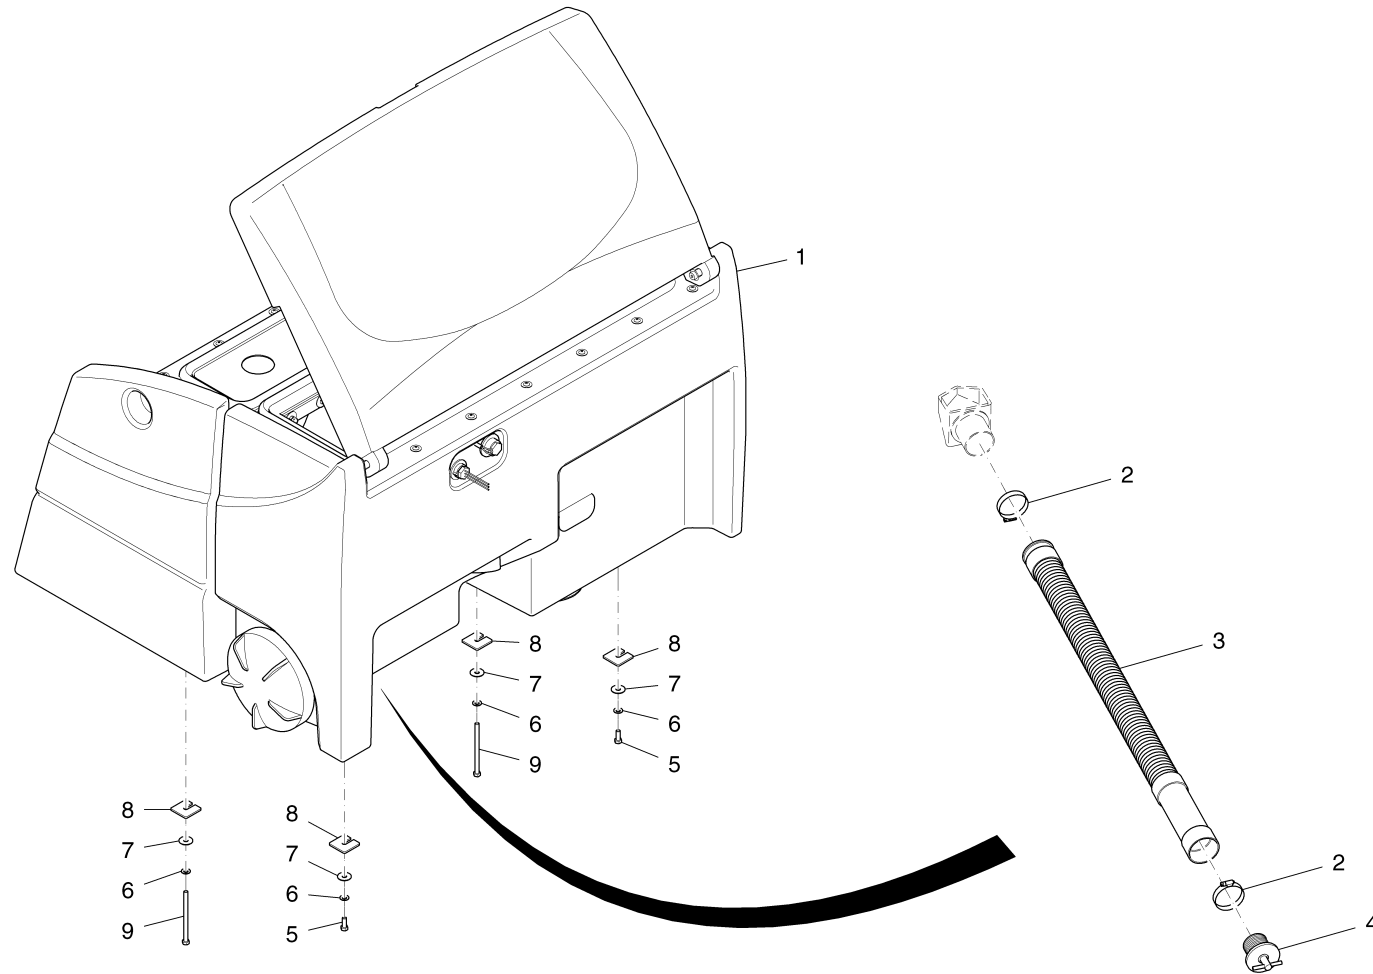

Frisch- Schmutzwassertank / Solution- Recovery tank / Réservoir d'eau douce et d'eau sale

Frisch- Schmutzwassertank / Solution- Recovery tank / Réservoir d'eau douce et d'eau sale

Pos.	Best. Nr. PN Ref.No.	Stc k. Qty. Qté.	Bezeichnung	Einh eit	Description	Unit Designation	Abmessungen Unité Measurement Mesurage	DIN / ISO	Bemerkungen Remarks Remarques
1	---	1	Ersatzteil auf Anfrage		Spare part on request				Frisch-Schmutzwassertank
2	✓ 01280970	2	Schlauchklemme	ST	Hose clamp	PC Bome d' tuyau	PCE 2,5SS		
3	✓ 01285640	1	Abwasserschlauch	ST	Drain water hose	PC Tuyau d' effluent	PCE		
4	✓ 01280980	1	Verschluss-Stopfen	ST	Sealing plug	PC Bouchon	PCE		
5	✓ 01281160	2	6kt.Schraube	ST	Hexagon screw	PC Vis à 6 pans	PCE 3/8-16x1,00 ZP		
6	✓ 01281210	4	Spannscheibe	ST	Conical spring washer	PC Rondelle élastique bombée	PCE 3/8		
7	✓ 01280450	4	Unterlegscheibe	ST	Washer	PC Rondelle	PCE		
8	✓ 01289990	4	Unterlegplatte	ST	Plate	PC Plaque	PCE SQ 2 x 2		
9	✓ 01289980	2	6kt.Schraube	ST	Hexagon screw	PC Vis à 6 pans	PCE 3/8-16 x 5,50 ZP