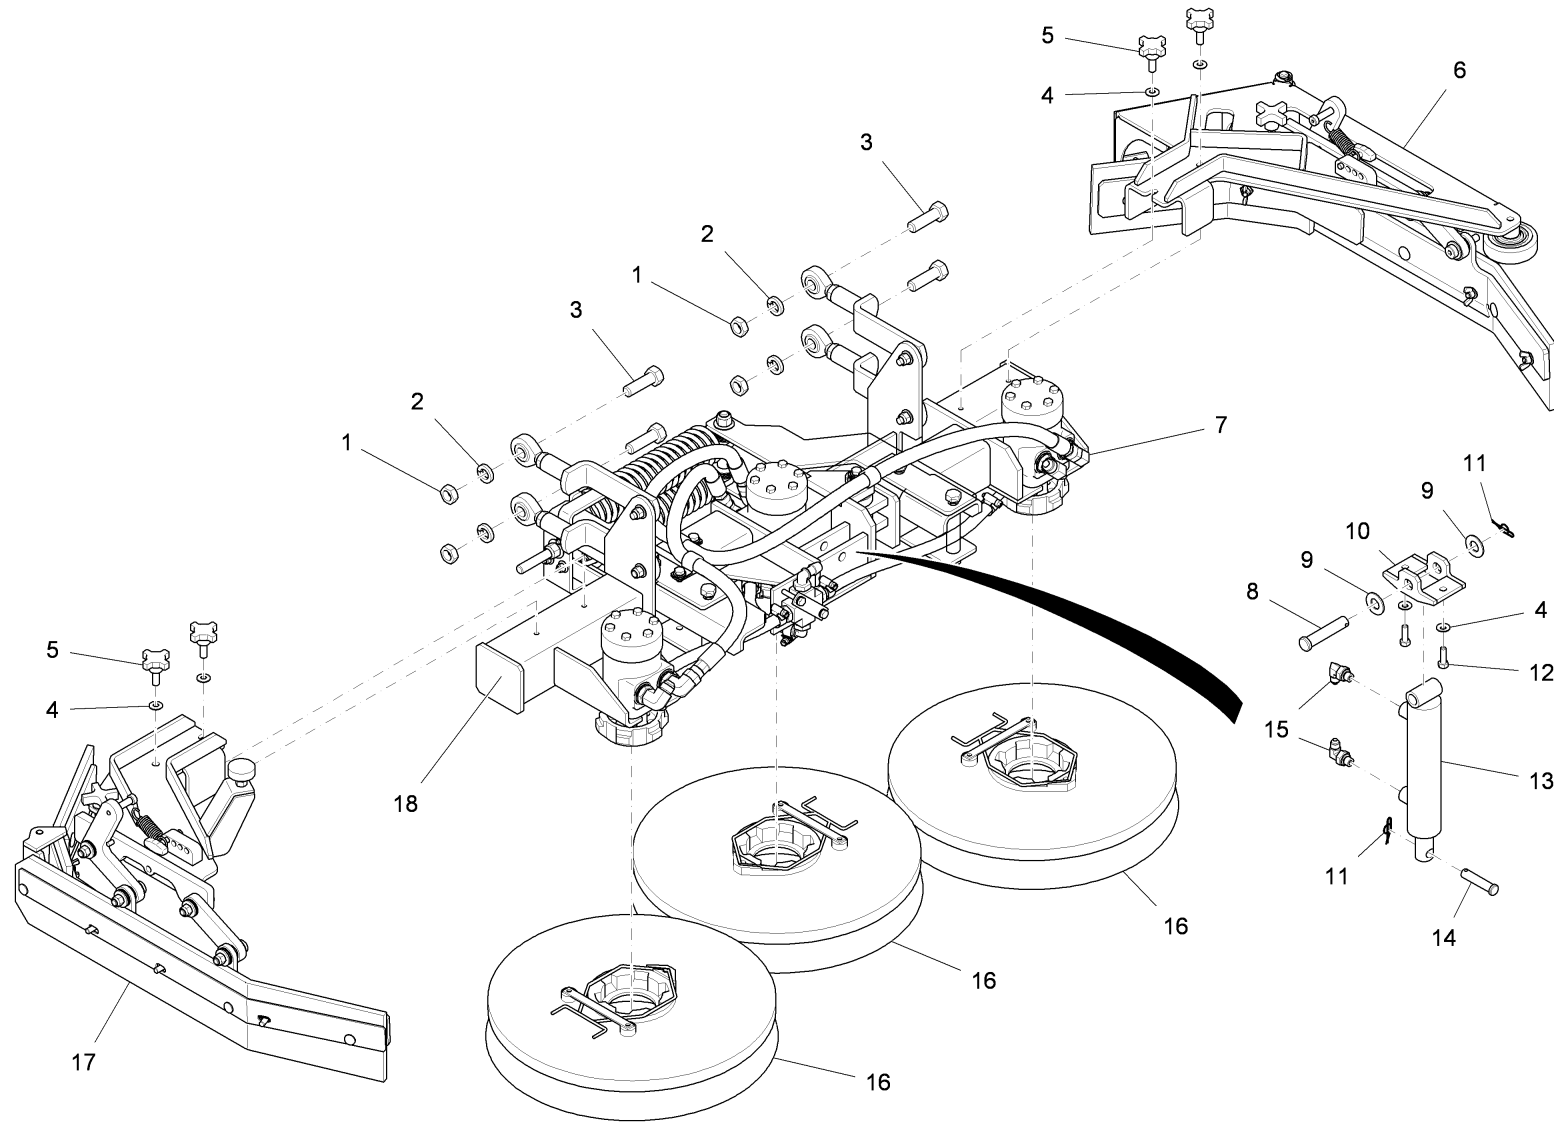

Schrubbaggregat - Abstreifer / Scrubdeck - Side squeegee / Unite de friction - Suceur humide

Schrubbaggregat - Abstreifer / Scrubdeck - Side squeegee / Unite de friction - Suceur humide

Pos.	Best. Nr. PN Ref.No.	Stc k. Qty. Qté.	Bezeichnung	Einheit	Description	Unit Designation	Abmessungen Unité Measurement Mesurage	DIN / ISO	Bemerkungen Remarks Remarques
1	01280760	4	Sicherungsmutter	ST	Retaining nut	PC Ecrou d' sécurité	PCE 5/8-11		
2	01280730	4	Sicherungsscheibe	ST	Retaining washer	PC Rondelle d' sécurité	PCE 5/8		
3	01280770	4	6kt.Schraube	ST	Hexagon screw	PC Vis à 6 pans	PCE 5/8-11x2,0 LG ZP		
4	01280500	6	Federscheibe	ST	Spring washer	PC Rondelle de ressort	PCE 5/16		
5	01285300	4	Drehknopf	ST	Knob	PC Bouton tournant	PCE 5/16-18x1,0		
6		1	Abstreifer rechts		Side squeegee rh	Suceur humide à droite			Seite/Page 100
7		1	Schrubbaggregat Teil 1		Scrubdeck part 1	Unite de friction 1iere partie			Seite/Page 104
8	01288470	1	Steckbolzen	ST	Bolt	PC Boulon	PCE "5/8"x3 ZP"		
9	01280720	2	Unterlegscheibe	ST	Washer	PC Rondelle	PCE		
10	01288930	1	Halter	ST	Retainer	PC Support	PCE		
11	01282470	2	Federstecker	ST	Cotter pin	PC Goupille à ressort	PCE 5/8		
12	01282460	2	6kt.Schraube	ST	Hexagon screw	PC Vis à 6 pans	PCE 5/16-18x1,00 zp		
13	01282420	1	Hydraulikzylinder	ST	Hydraulic cylinder	PC Cylindre d' hydraulique	PCE 1,5 x4"		
14	01289530	1	Steckbolzen	ST	Bolt	PC Boulon	PCE 1/2x2,25 ZP		
15	01283230	2	Verschraubung	ST	Fitting	PC Fermeture	PCE		
16	99733900	3	Bürste 41cm, K180	ST	Brush 16" Midgrit 180	PC Brosse 41cm, K180	PCE		
17		1	Abstreifer links		Side squeegee lh	Suceur humide à gauche			Seite/Page 108
18		1	Schrubbaggregat Teil 2		Scrubdeck part 2	Unite de friction 2ieme partie			Seite/Page 112