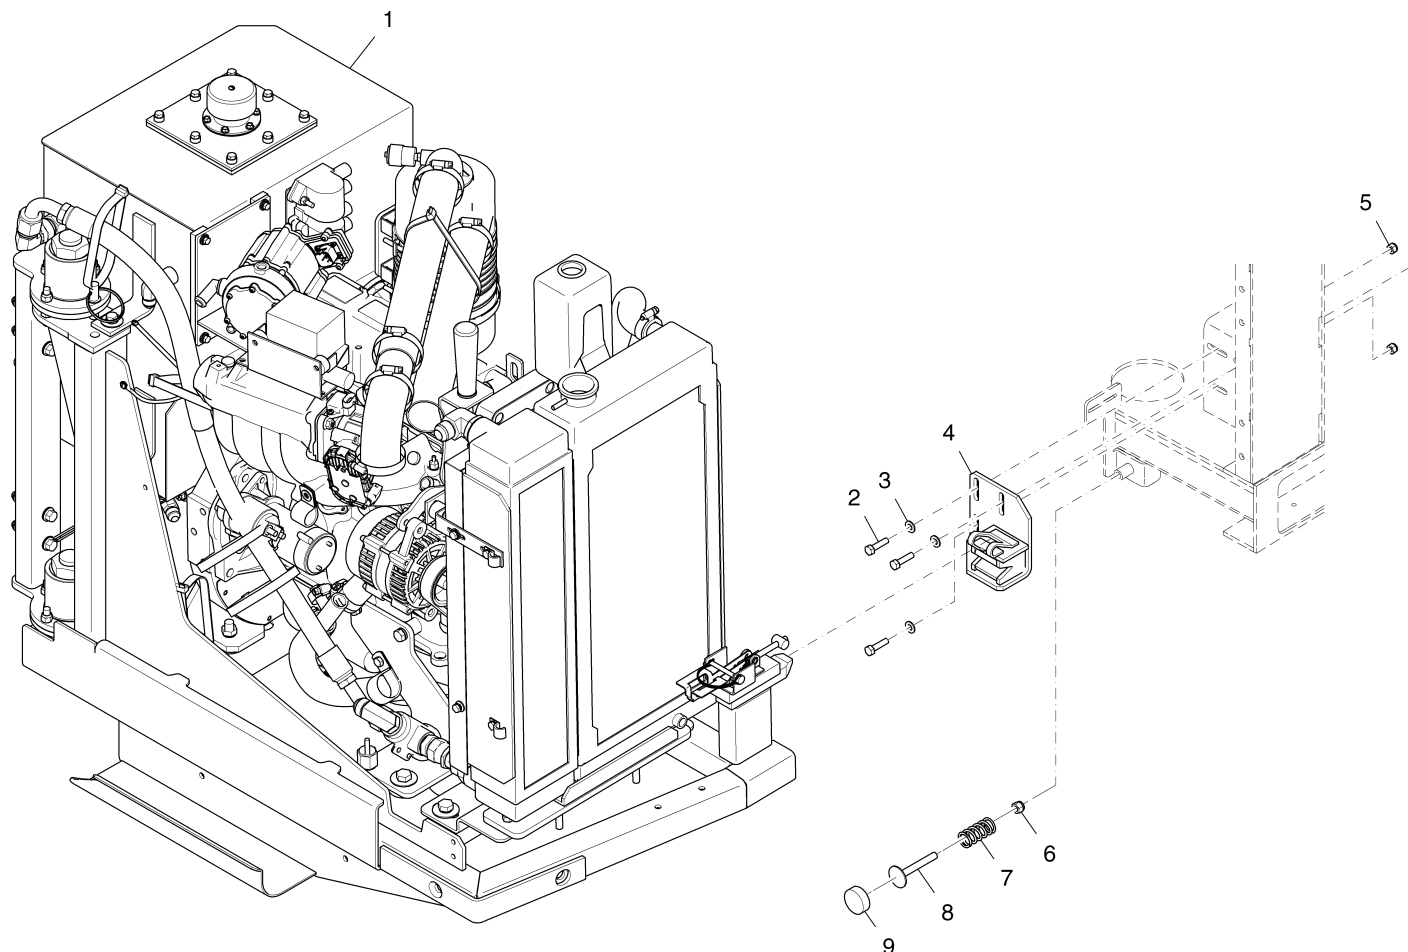

Motorgruppe - Verriegelung / Engine group - Latching device / Groupe de moteur - Dispositif de verrouillage

Motorgruppe - Verriegelung / Engine group - Latching device / Groupe de moteur - Dispositif de verrouillage

Pos.	Best. Nr. PN Ref.No.	Stk. k. Qty. Qté.	Bezeichnung	Einh. eit	Description	Unit Designation	Abmessungen Unité Measurement Mesurage	DIN / ISO	Bemerkungen Remarks Remarques
1	---	1	Ersatzteil auf Anfrage		Spare part on request		Pièce de rechange sur demande		Motorgruppe
2	01284750	3	6kt.Schraube	ST	Hexagon screw	PC	Vis à 6 pans	PCE	
3	01280590	3	Unterlegscheibe	ST	Washer	PC	Rondelle	PCE 5/16 Standard ZP	
4	---	1	Ersatzteil auf Anfrage		Spare part on request		Pièce de rechange sur demande		Verschluss
5	01280580	3	6kt.Mutter	ST	Hex. Nut	PC	Écrou à 6 pans	PCE 5/16-18 ES ZP	
6	01280420	1	6kt.Mutter	ST	Hex. Nut	PC	Écrou à 6 pans	PCE 3/8-16 ES ZP	
7	---	1	Ersatzteil auf Anfrage		Spare part on request		Pièce de rechange sur demande		Feder
8	---	1	Ersatzteil auf Anfrage		Spare part on request		Pièce de rechange sur demande		Ausgleichsstange
9	01285660	1	Kappe	ST	Cap	PC	Bonnet	PCE