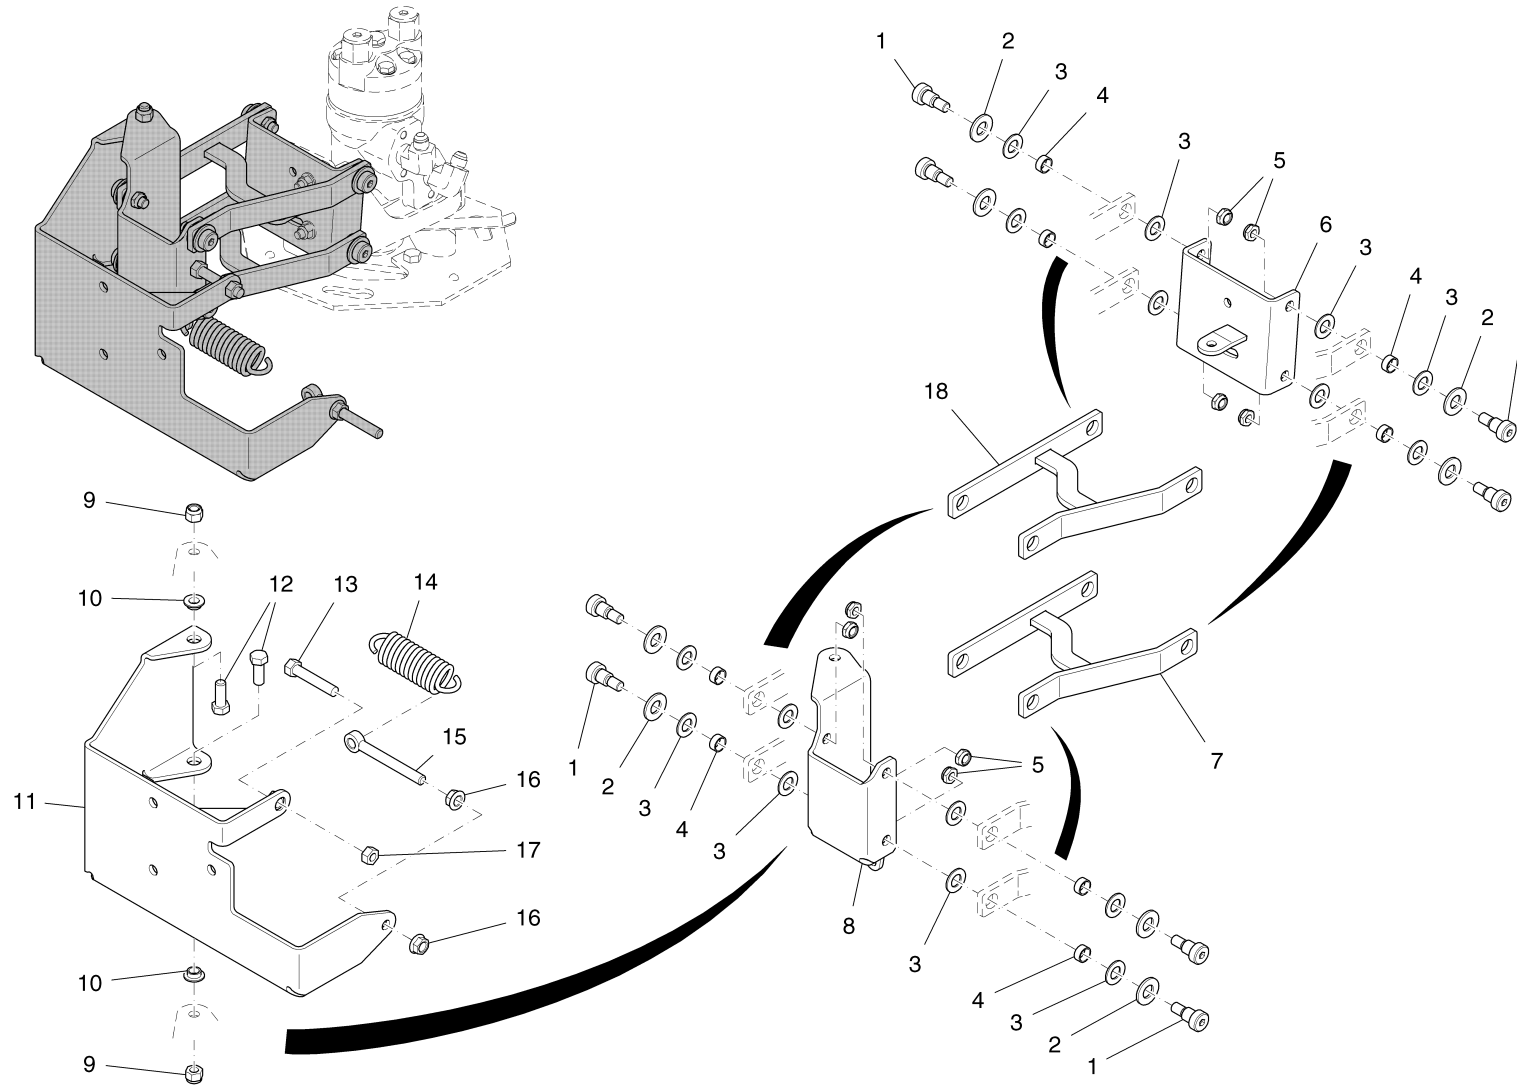

Seitenbesen rechts Teil 1 / Side broom rh part 1 / Balai latéral à droite 1iere partie

Seitenbesen rechts Teil 1 / Side broom rh part 1 / Balai latéral à droite 1iere partie

Pos.	Best. Nr. PN Ref.No.	Stc k. Qty. Qté.	Bezeichnung	Einh eit	Description	Unit Designation	Abmessungen Unité Measurement Mesurage	DIN / ISO	Bemerkungen Remarks Remarques
1	01289400	8	Schraube	ST	Screw	PC Vis	PCE 1/2 DIA x 0,50 BLK OX		
2	01280700	8	Unterlegscheibe	ST	Washer	PC Rondelle	PCE		
3	01280470	16	Scheibe	ST	Washer	PC Rondelle	PCE NYLON 0,5x1,06x06		
4	01281140	8	Buchse	ST	Bushing	PC Douille	PCE 0,499 IDx0,594 OD (x0,250)		
5	---	8	Ersatzteil auf Anfrage		Spare part on request	Pièce de rechange sur demande			Mutter
6	01288290	1	U-Profil rechts	ST	U-profile R.H.	PC U-profil à droite	PCE		
7	01288280	1	Schwenkarm unten	ST	Lower swivel arm	PC Bras pivotant vers le bas	PCE		
8	01288260	1	Drehblock rechts	ST	Pivot block R.H.	PC Bloc pivotant à droite	PCE		
9	01280420	2	6kt.Mutter	ST	Hex. Nut	PC Écrou à 6 pans	PCE 3/8-16 ES ZP		
10	01284340	2	Buchse	ST	Bushing	PC Douille	PCE		
11	01288250	1	Halterung rechts	ST	Mounting R.H.	PC Support à droite	PCE		
12	01281160	2	6kt.Schraube	ST	Hexagon screw	PC Vis à 6 pans	PCE 3/8-16x1,00 ZP		
13	01281170	1	6kt.Schraube	ST	Hexagon screw	PC Vis à 6 pans	PCE 3/8-16x2,00 ZP		
14	01289490	1	Zugfeder	ST	Tension spring	PC Ressort à tension	PCE 0,177x1,102x3,445x0, 22		
15	01289510	1	Augenschraube	ST	Eye bolt	PC Boulon à oeillet	PCE 3/8-16x3,0		
16	01280560	2	Hutmutter	ST	Acorn nut	PC Écrou à chapeau	PCE 3/8-16		
17	01280670	1	6kt.Mutter	ST	Hex. Nut	PC Écrou à 6 pans	PCE 3/8-16 ZP		
18	01288270	1	Schwenkarm oben	ST	Upper swivel arm	PC Bras pivotant en haut	PCE