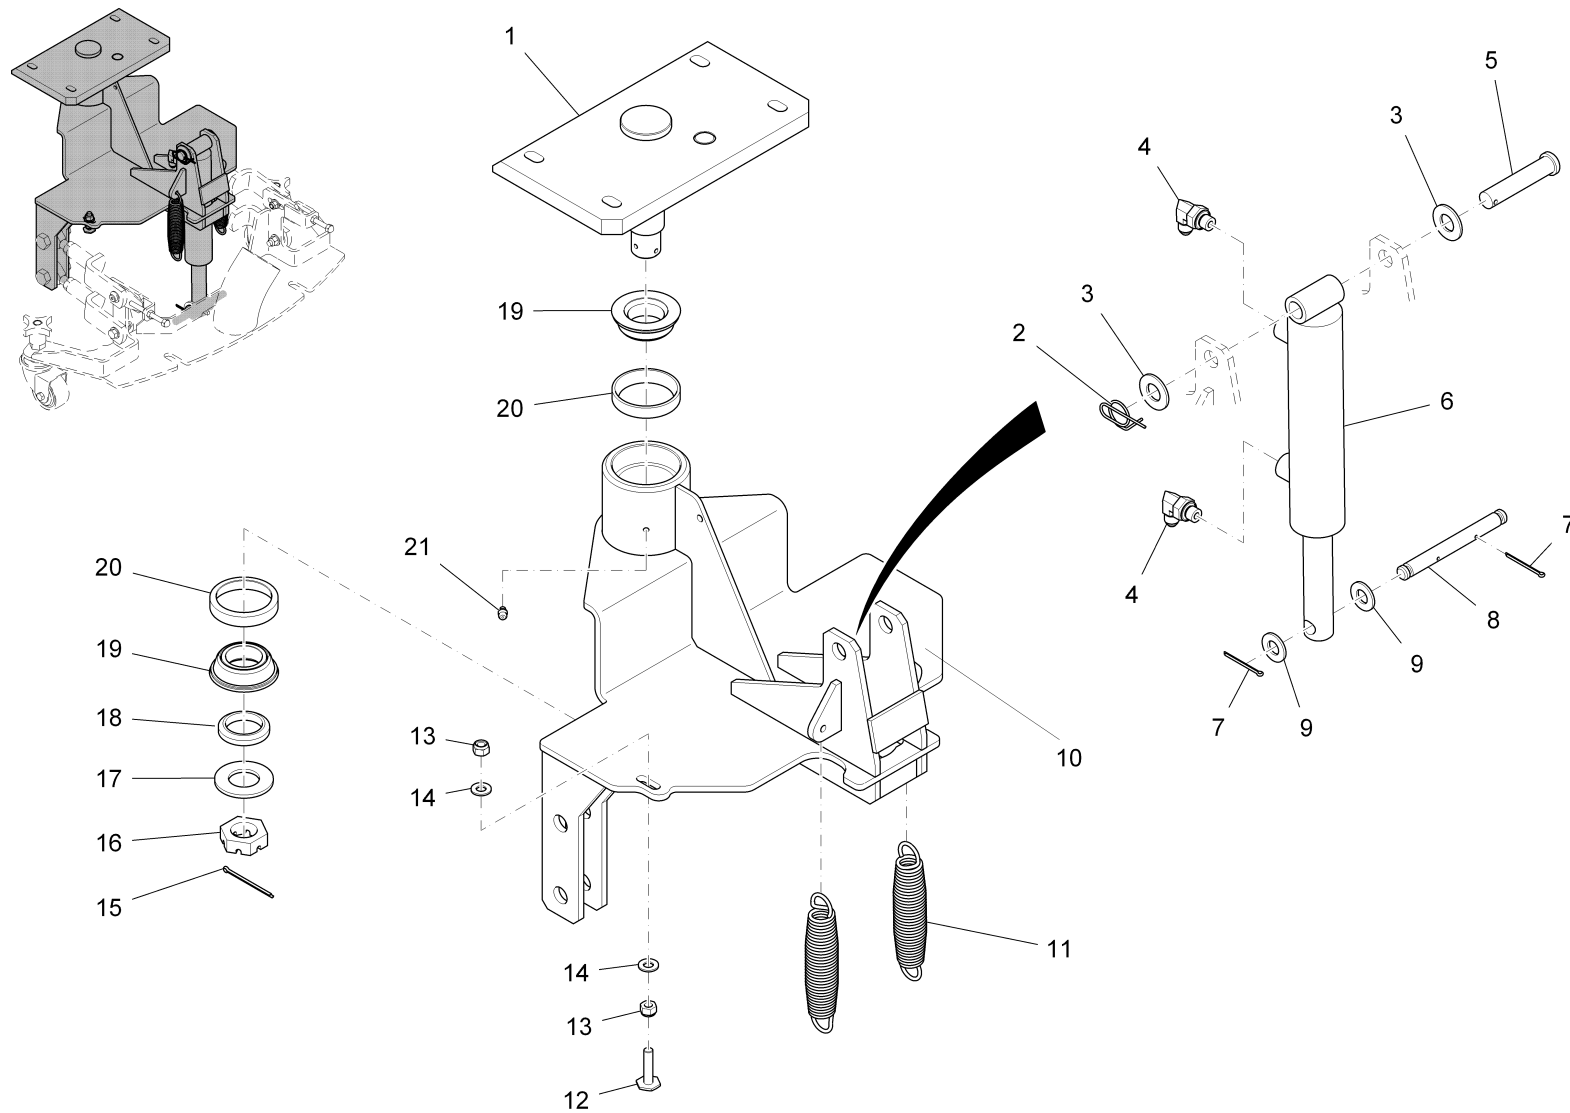

Saugfußaushebung Teil 1 (alte Version) / Rear squeegee pivot part 1 (old version) / Levage de suceur 1iere partie (ancienne version)

Saugfußaushebung Teil 1 (alte Version) / Rear squeegee pivot part 1 (old version) / Levage de suceur 1iere partie (ancienne version)

Pos.	Best. Nr. PN Ref.No.	Stc k. Qty. Qté.	Bezeichnung	Einh eit	Description	Unit Designation	Abmessungen Unité Measurement Mesurage	DIN / ISO	Bemerkungen Remarks Remarques
1	01289160	1	Führungsstück	ST	Guiding piece	PC Pieces de guidage	PCE		
2	01288460	1	Federstecker	ST	Cotter pin	PC Goupille à ressort	PCE "5/8""		
3	01280720	2	Unterlegscheibe	ST	Washer	PC Rondelle	PCE		
4	01283230	2	Verschraubung	ST	Fitting	PC Fermeture	PCE		
5	01288470	1	Steckbolzen	ST	Bolt	PC Boulon	PCE "5/8""x3 ZP"		
6	01280650	1	Hubzylinder	ST	Remote cylinder	PC Cylindre	PCE 1,5x3,25"		
7	01300960	2	Splint	ST	Split pin	PC Goupille fendue	PCE 3/32 x 1,5 ZP		
8	01280640	1	Spannstift	ST	Spring pin	PC Boulon de serrage	PCE		
9	01280700	2	Unterlegscheibe	ST	Washer	PC Rondelle	PCE		
10	01288940	1	Grundplatte	ST	Base plate	PC Plaque de base	PCE		
11	01280600	2	Zugfeder	ST	Tension spring	PC Ressort à tension	PCE		
12	01290860	1	Einstellstange	ST	Adjusting rod	PC Barre d' ajustage	PCE 5/16-18x1,5" 1"DIA		
13	01280580	2	6kt.Mutter	ST	Hex. Nut	PC Écrou à 6 pans	PCE 5/16-18 ES ZP		
14	01280590	2	Unterlegscheibe	ST	Washer	PC Rondelle	PCE 5/16 Standard ZP		
15	01280750	1	Splint	ST	Split pin	PC Aubier	PCE 1/8x2		
16	01280780	1	Kronenmutter	ST	Slotted nut	PC Écrou crénelé	PCE 1-20 UNEF		
17	01280710	1	Unterlegscheibe	ST	Washer	PC Rondelle	PCE 1"1,06x2,0x0,134		
18	01289830	1	Abstandsstück	ST	Spacer	PC Pièce de distance	PCE		
19	01280630	2	Kegelrollenlager	ST	Tapered roller bearing	PC Palier	PCE LM67000LA		
20	01280620	2	Außenlager	ST	Outside bearing	PC Palier exterieur	PCE LM67010		
21	01280660	1	Schmiernippel	ST	Lubricating nipple	PC Graisseur	PCE 3/16