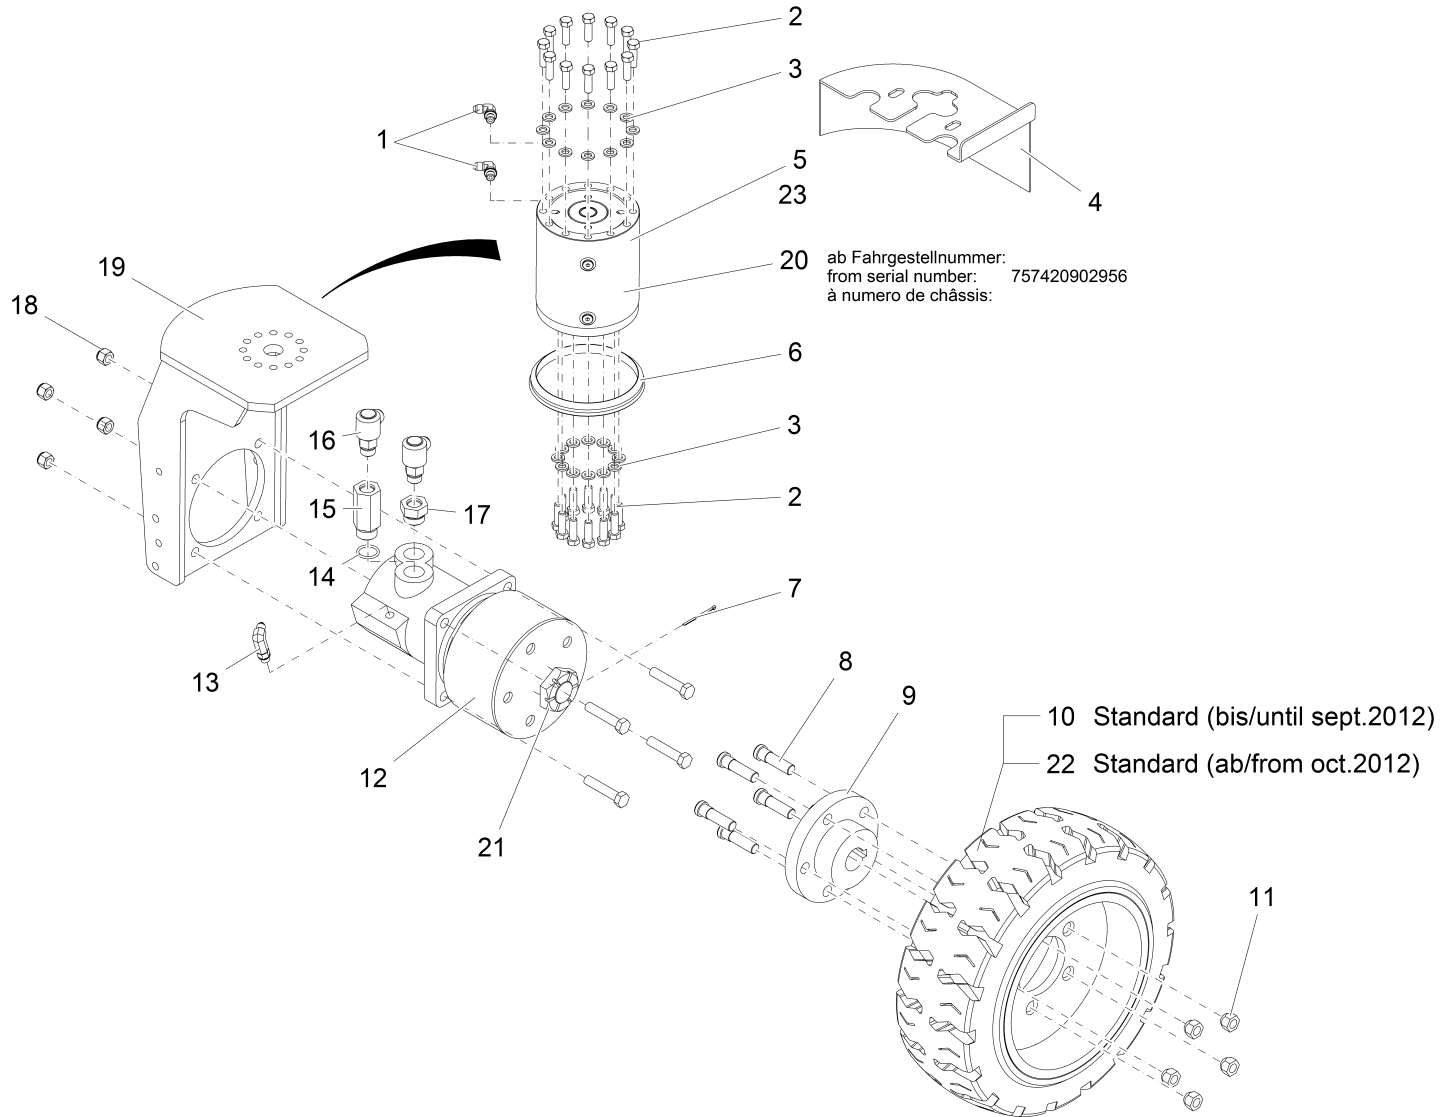

Radantrieb - Lenkeinheit / Traction drive - Steering unit / Entraînement de roulement - Appareil de contrôle de direction

Radantrieb - Lenkeinheit / Traction drive - Steering unit / Entraînement de roulement - Appareil de contrôle de direction

Pos.	Best. Nr. PN Ref.No.	Stc k. Qty. Qté.	Bezeichnung	Einh eit	Description	Unit Designation	Abmessungen Unité Measurement Mesurage	DIN / ISO	Bemerkungen Remarks Remarques
1	01283450	2	Verschraubung	ST	Fitting	PC Fermeture	PCE		
2	01292250	24	6kt.Schraube	ST	Hexagon screw	PC Vis à 6 pans	PCE 3/8-16x1,25 LG ZP GR8		
3	01280740	24	Sicherungsscheibe	ST	Retaining washer	PC Rondelle d' sécurité	PCE 3/8 Split ZP		
4	---	1	Ersatzteil auf Anfrage		Spare part on request	Pièce de rechange sur demande			
5	01283090	1	Lenkeinheit	ST	Steering unit	PC Unité de direction	PCE		
6	01282820	1	Dichtung	ST	Gasket	PC Joint	PCE		
7	01280750	1	Splint	ST	Split pin	PC Aubier	PCE 1/8x2		
8	01286910	5	Radbolzen	ST	Wheel bolt	PC Boulon d' roues	PCE		
9	01283830	1	Radnabe	ST	Hub	PC Moyeu d' roue	PCE		
10	01285050	1	Rad, kpl.	ST	Wheel	PC Roue	PCE 16x6		bis September 2012
11	01286040	5	Radmutter	ST	Wheel nut	PC Ecrou d' roues	PCE 1/2-20		
12	01283100	1	Hydraulikmotor	ST	Hydraulic motor	PC Moteur d' hydraulique	PCE		
13	01287070	1	W-Verschraubung	ST	Screwed angle fitting	PC Boulonnage d'angle	PCE 1/4 MPT X #4M JIC		
14	01282930	1	O-Ring	ST	O-ring	PC Joint circulaire	PCE		
15	01283410	1	Verschraubung	ST	Fitting	PC Fermeture	PCE		
16	01283300	2	Verschraubung	ST	Fitting	PC Fermeture	PCE		
17	01283290	1	Verschraubung	ST	Fitting	PC Fermeture	PCE		
18	01283680	4	6kt.Mutter	ST	Hex. Nut	PC Écrou à 6 pans	PCE 1/2-13 ES ZP		
19	01285010	1	Lenkgabel	ST	Steering fork	PC Fourche d' direction	PCE		
20	01292500	1	Lenkeinheit	ST	Steering unit	PC Unite de direction	PCE		ab Fahrgestellnr. 757420902956
21	01291320	1	Nutmutter	ST	Cap nut	PC Écrou d' fixation	PCE 1 1/4-18 (SP)		
22	01300950	1	Rad	ST	Wheel	PC Roue	PCE 16x7x10,5		ab Oktober 2012