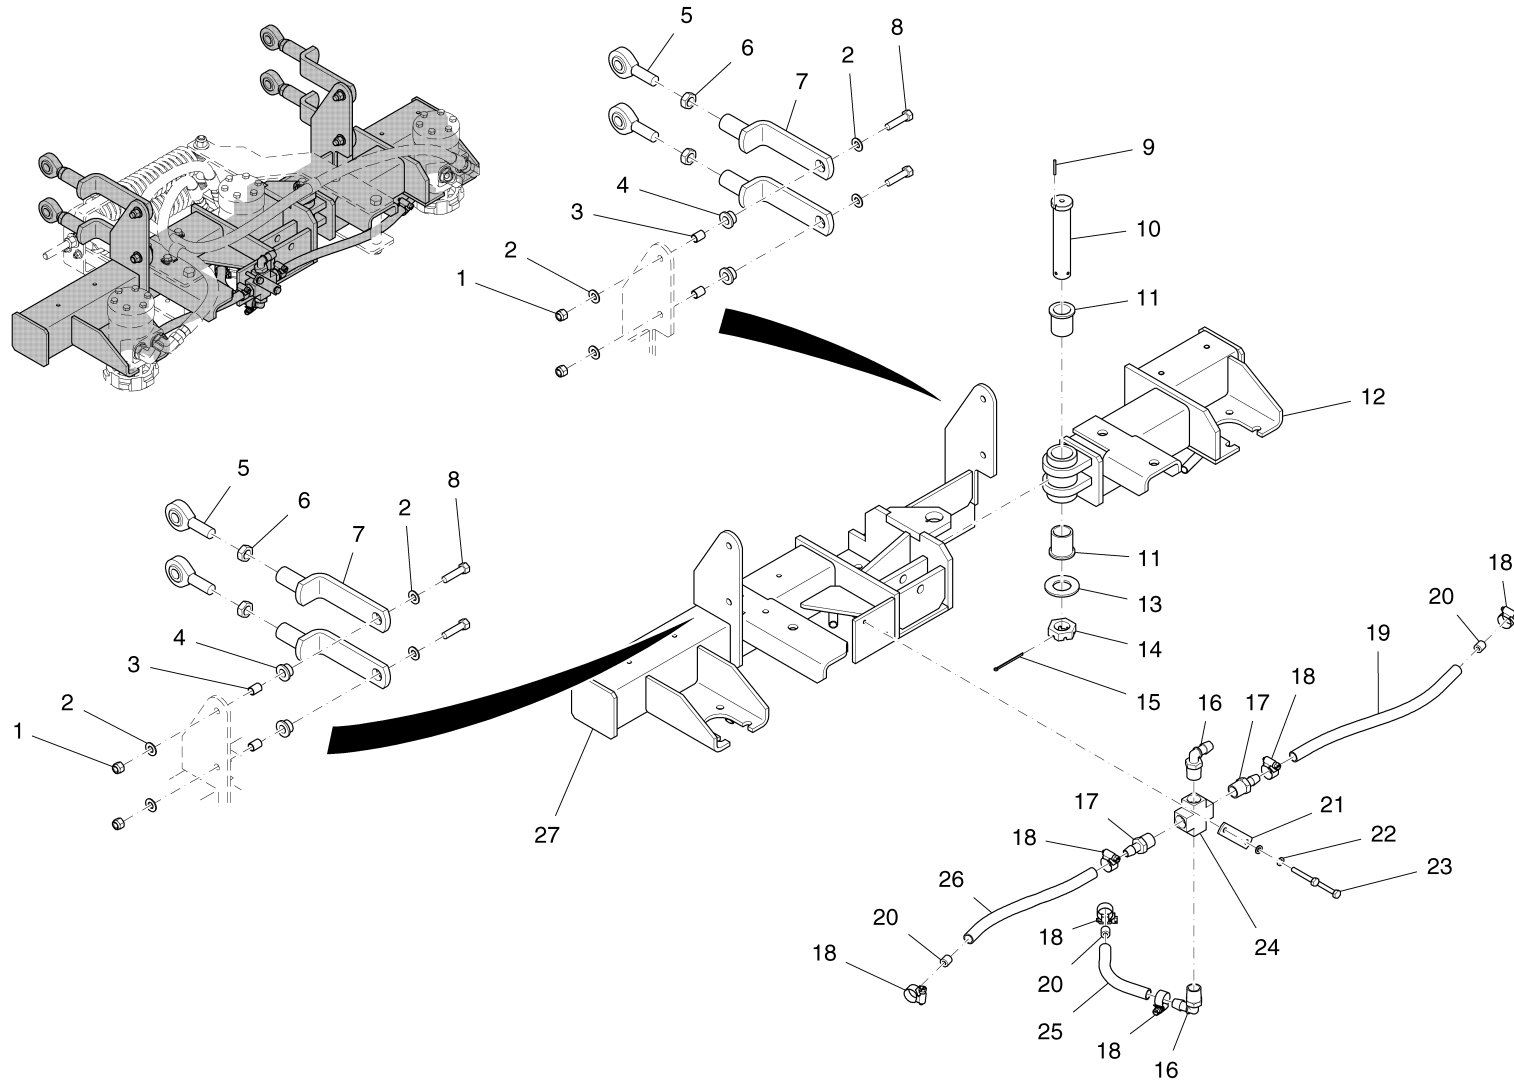

Schrubbaggregat Teil 2 / Scrubdeck part 2 / Unite de friction 2ieme partie

Schrubbaggregat Teil 2 / Scrubdeck part 2 / Unite de friction 2ieme partie

Pos.	Best. Nr. PN Ref.No.	Stk k. Qty. Qté.	Bezeichnung	Einh eit	Description	Unit Designation	Abmessungen Unité Measurement Mesurage	DIN / ISO	Bemerkungen Remarks Remarques
24	01282400	1	Anschluss-Stück	ST	Connecting piece	PC Raccord	PCE 1/2 fpt		
25	---	1	Ersatzteil auf Anfrage		Spare part on request	Pièce de rechange sur demande			Schlauch
26	---	1	Ersatzteil auf Anfrage		Spare part on request	Pièce de rechange sur demande			Schlauch
27	01288580	1	Halterung links	ST	Mounting L.H.	PC Support à gauche	PCE